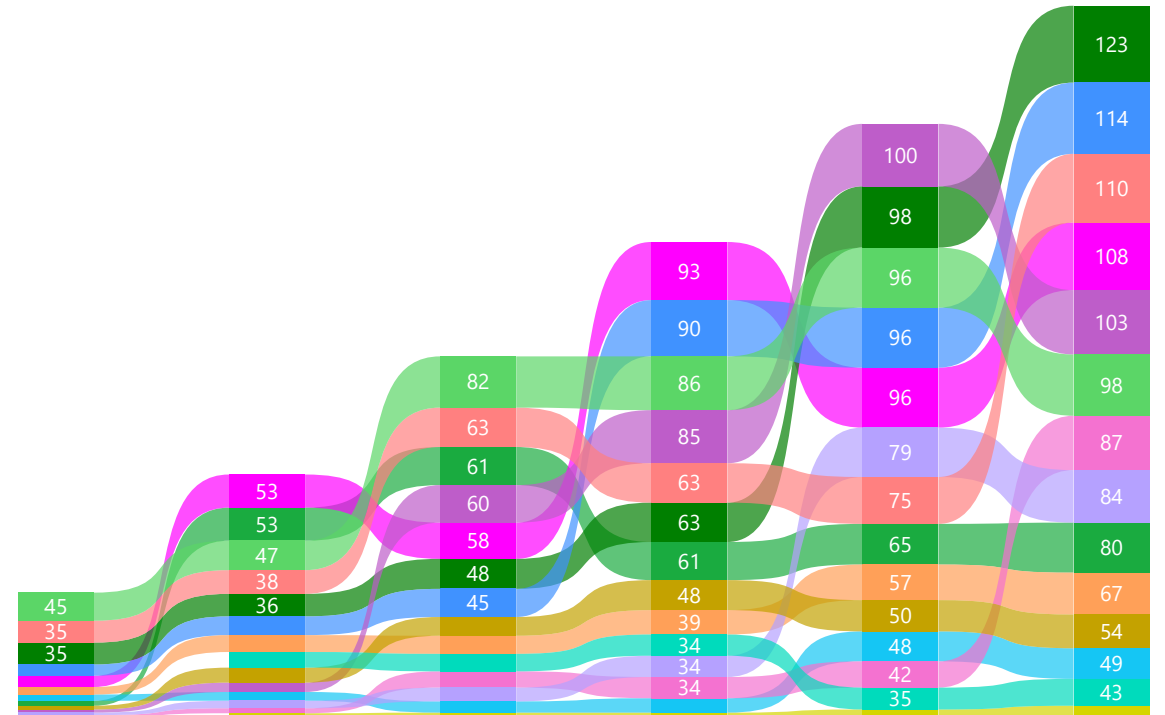

Name	1	2	3	4	5	6	7	8	Total
1 ↑ Manuel Feer	35	1	12	15	35	25			123
2 ↑ Markus Walser	18	12	15	45	6	18			114
3 ↑ Simon Luck (A)	35	3	25	0	12	35			110
4 ↑ Daniel Kunz	18	35	5	35	3	12			108
5 ↓ Patrick Kreis (A)	5	10	45	25	15	3			103
6 ↓ Tobias Specht	45	2	35	4	10	2			98
7 ↑ Raffi Büchler (A)	3	5	18	8	8	45			87
8 ↓ Rebekka Holzer	4	8	10	12	45	5			84
9 ↓ Andy Frei	8	45	8	0	4	15			80
10 ↓ Monika Sarbach (N)	12	15	2	10	18	10			67
11 ↓ Renato Carloti (N)	6	18	6	18	2	4			54
12 ↓ Lucas Orellano (N)	10	4	4	5	25	1			49
13 Thomas Bollmann	0	25	3	6	1	8			43
14 Claudia Lösch	0	6	1	0	5	6			18

- Andy Frei
- Claudia Lösch
- Daniel Kunz
- Lucas Orellano (N)
- Manuel Feer
- Markus Walser
- Monika Sarbach (N)
- Patrick Kreis (A)
- Raffi Büchler (A)
- Rebekka Holzer
- Renato Carloti (N)
- Simon Luck (A)
- Thomas Bollmann
- Tobias Specht

Name	1	%	#	2	%	#	3	%	#	4	%	#	5	%	#	6	%	#	7	%	#	8	%	#
Andy Frei	13620	80%	8	15570	90%	1	9240	55%	8	0	0%	12	10700	65%	11	13120	80%	5						
Claudia Lösch	0	0%	13	11150	60%	9	6380	35%	14	0	0%	12	11270	60%	10	11770	65%	9						
Daniel Kunz	14340	75%	4	14890	75%	2	9190	50%	10	15190	75%	2	10410	55%	12	12450	65%	6						
Lucas Orellano (N)	13920	75%	7	10180	55%	11	9160	50%	11	10120	55%	10	15560	80%	3	8290	45%	14						
Manuel Feer	15110	80%	2	8790	50%	14	11490	65%	6	14030	75%	5	16180	85%	2	13380	75%	3						
Markus Walser	14340	75%	4	12420	65%	6	11900	65%	5	15490	80%	1	11280	60%	9	13150	70%	4						
Monika Sarbach (N)	14050	75%	6	13270	70%	5	7010	40%	13	12240	65%	7	15500	80%	4	12270	65%	7						
Patrick Kreis (A)	12980	70%	10	12300	70%	7	14680	80%	1	14930	80%	3	14980	80%	5	9050	55%	12						
Raffi Büchler (A)	7910	45%	12	10600	60%	10	12310	70%	4	12210	65%	8	11930	65%	8	14020	75%	1						
Rebekka Holzer	10650	65%	11	12190	70%	8	10550	65%	7	13430	80%	6	19500	95%	1	11740	70%	10						
Renato Carloti (N)	13030	70%	9	13820	75%	4	9210	50%	9	14540	75%	4	10370	55%	13	9900	55%	11						
Simon Luck (A)	15110	80%	2	10020	55%	12	13550	75%	3	0	0%	12	14330	75%	6	13910	75%	2						
Thomas Bollmann	0	0%	13	13990	75%	3	7310	40%	12	10290	55%	9	10290	55%	14	11890	65%	8						
Tobias Specht	15640	80%	1	9990	55%	13	14610	80%	2	8290	45%	11	12980	70%	7	8740	50%	13