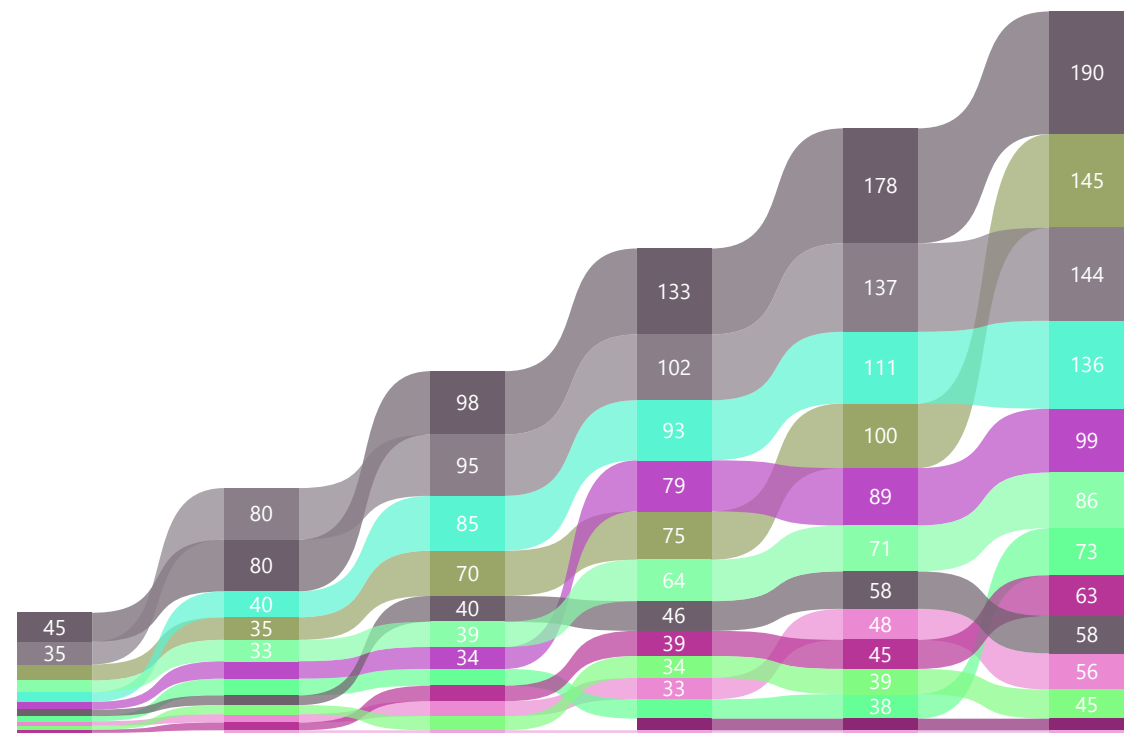

Name	1	2	3	4	5	6	7	8	Total
1 Annatina Reinhard (A)	45	35	18	35	45	12			190
2 ↑ Hervé Laville	25	10	35	5	25	45			145
3 ↓ Moritz Krebs (A)	35	45	15	7	35	7			144
4 ↓ Martin Ernst	15	25	45	8	18	25			136
5 Manuela Bhend	12	15	7	45	10	10			99
6 Ramon Lock	18	15	6	25	7	15			86
7 ↑ Esther Naef	8	18	0	4	8	35			73
8 ↑ Jennifer Krebs	5	7	12	15	6	18			63
9 ↓ Manuela Schwegler	10	5	25	6	12	0			58
10 ↓ David Lüthold	7	6	10	10	15	8			56
11 ↓ Marius Müller	6	8	8	12	5	6			45
12 Uwe Gort	0	0	0	18	0	0			18
13 Oskar Eugster	0	4	0	0	0	0			4
14 Manuel Zobic (A)	0	0	0	0	0	0			0
14 Susanna Holenweger	0	0	0	0	0	0			0

- Annatina Reinhard (A)
- David Lüthold
- Esther Naef
- Hervé Laville
- Jennifer Krebs
- Manuel Zobic (A)
- Manuela Bhend
- Manuela Schwegler
- Marius Müller
- Martin Ernst
- Moritz Krebs (A)
- Oskar Eugster
- Ramon Lock
- Susanna Holenweger
- Uwe Gort

Name	1	%	#	2	%	#	3	%	#	4	%	#	5	%	#	6	%	#	7	%	#	8	%	#	
Annatina Reinhard (A)	11000	60%	1	10120	55%	2 ↓	6450	35%	4 ↓	9380	50%	2 ↑	12190	65%	1 ↑	8450	45%	6 ↓							
David Lüthold	8480	50%	9	7070	40%	10 ↓	6050	35%	7 ↑	8170	45%	7 →	10300	55%	5 ↑	7820	45%	8 ↓							
Esther Naef	8710	50%	8	9700	55%	4 ↑	0	0%	11 ↓	7110	40%	12 ↓	7270	40%	8 ↑	10530	60%	2 ↑							
Hervé Laville	10000	55%	3	8260	45%	7 ↓	9840	55%	2 ↑	7260	40%	11 ↓	11430	60%	3 ↑	10850	60%	1 ↑							
Jennifer Krebs	6300	35%	11	7080	40%	9 ↑	6340	35%	6 ↑	8230	45%	5 ↑	6630	35%	10 ↓	9840	55%	4 ↑							
Manuel Zobic (A)	0	0%	12	0	0%	13 ↓	0	0%	11 ↑	0	0%	13 ↓	0	0%	12 ↑	0	0%	11 ↑							
Manuela Bhend	9370	50%	6	9210	50%	5 ↑	3740	20%	9 ↓	10660	60%	1 ↑	8660	45%	7 ↓	7970	45%	7 →							
Manuela Schwegler	8990	50%	7	6320	35%	11 ↓	9790	55%	3 ↑	7360	40%	10 ↓	9340	50%	6 ↑	0	0%	11 ↓							
Marius Müller	7210	40%	10	7520	40%	8 ↑	4250	25%	8 →	8180	45%	6 ↑	4750	25%	11 ↓	4500	25%	10 ↑							
Martin Ernst	9590	55%	5	9750	55%	3 ↑	11170	65%	1 ↑	7820	45%	8 ↓	10800	60%	4 ↑	10220	60%	3 ↑							
Moritz Krebs (A)	10960	60%	2	15490	80%	1 ↑	6430	35%	5 ↓	7490	40%	9 ↓	11450	60%	2 ↑	7400	40%	9 ↓							
Oskar Eugster	0	0%	12	900	5%	12 →	0	0%	11 ↑	0	0%	13 ↓	0	0%	12 ↑	0	0%	11 ↑							
Ramon Lock	9900	55%	4	9210	50%	5 ↓	2810	15%	10 ↓	9330	50%	3 ↑	7250	40%	9 ↓	9190	50%	5 ↑							
Susanna Holenweger	0	0%	12	0	0%	13 ↓	0	0%	11 ↑	0	0%	13 ↓	0	0%	12 ↑	0	0%	11 ↑							
Uwe Gort	0	0%	12	0	0%	13 ↓	0	0%	11 ↑	8660	50%	4 ↑	0	0%	12 ↓	0	0%	11 ↑