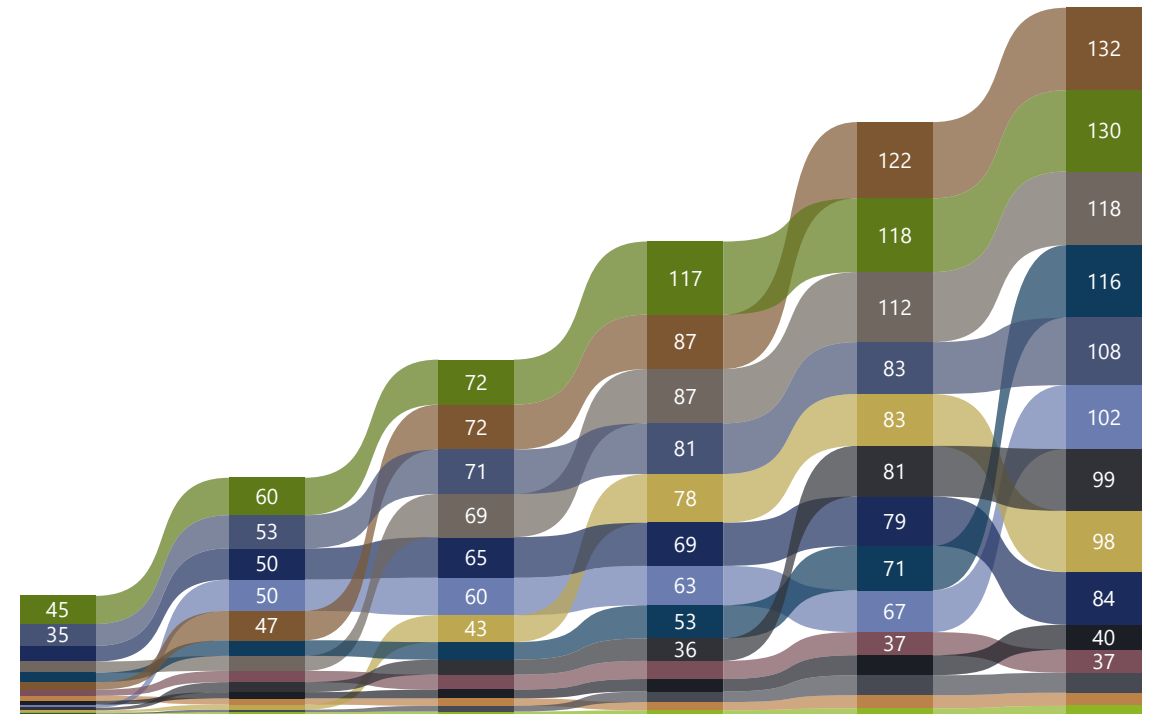

Name	1	2	3	4	5	6	7	8	Total
1 Sam Klein (N)	12	35	25	15	35	10			132
2 Simon Hodel	45	15	12	45	1	12			130
3 Lili Ninova (A)	18	6	45	18	25	6			118
4 ↑ Michael Sauer (N)	15	10	3	25	18	45			116
5 Veronika Barta	35	18	18	10	2	25			108
6 ↑ Claude Anthamatten	5	45	10	3	4	35			102
7 ↓ Simon Kaufmann	4	12	8	12	45	18			99
8 ↓ David Naef (N)	3	5	35	35	5	15			98
9 ↓ Gilles Bertholet (A)	25	25	15	4	10	5			84
10 ↑ Philipp Drexler	6	4	4	6	12	8			40
11 ↓ Gian Kamlesh	10	8	6	5	8	0			37
12 ↓ André Marquês (N)	1	3	5	8	15	0			32
13 Alain Burtschi	8	2	2	1	8	0			21
14 Alan Marquês (N)	2	1	1	2	3	4			13

- Alain Burtschi
- Alan Marquês (N)
- André Marquês (N)
- Claude Anthamatten
- David Naef (N)
- Gian Kamlesh
- Gilles Bertholet (A)
- Lili Ninova (A)
- Michael Sauer (N)
- Philipp Drexler
- Sam Klein (N)
- Simon Hodel
- Simon Kaufmann
- Veronika Barta

Name	1	%	#	2	%	#	3	%	#	4	%	#	5	%	#	6	%	#	7	%	#	8	%	#	
Alain Burtschi	9840	55%	8	7630	45%	13 ↓	6930	40%	13 →	6320	40%	14 ↓	11200	60%	8 ↑	0	0%	12 ↓							
Alan Marquês (N)	8150	45%	13	7280	40%	14 ↓	6080	35%	14 →	8080	45%	13 ↑	9470	50%	12 ↑	6350	35%	11 ↑							
André Marquês (N)	8020	45%	14	7730	45%	12 ↑	8670	50%	10 ↑	9710	55%	8 ↑	11890	65%	5 ↑	0	0%	12 ↓							
Claude Anthamatten	9580	55%	10	12880	75%	1 ↑	9520	55%	7 ↓	8270	45%	12 ↓	10930	55%	11 ↑	11920	70%	2 ↑							
David Naef (N)	8640	50%	12	8790	50%	10 ↑	12560	70%	2 ↑	13430	70%	2 →	11060	60%	10 ↓	11320	65%	5 ↑							
Gian Kamlesh	10110	55%	7	9000	50%	8 ↓	8890	50%	9 ↓	8990	50%	10 ↓	11200	60%	8 ↑	0	0%	12 ↓							
Gilles Bertholet (A)	11990	65%	3	10730	55%	3 →	10830	60%	5 ↓	8360	45%	11 ↓	11330	60%	7 ↑	8110	45%	10 ↓							
Lili Ninova (A)	11920	70%	4	8930	55%	9 ↓	15410	85%	1 ↑	12140	70%	4 ↓	13150	70%	3 ↑	9980	60%	9 ↓							
Michael Sauer (N)	11700	60%	5	9310	50%	7 ↓	7950	45%	12 ↓	13010	70%	3 ↑	12520	65%	4 ↓	14440	75%	1 ↑							
Philipp Drexler	9750	60%	9	8270	50%	11 ↓	8130	50%	11 →	9470	55%	9 ↑	11680	65%	6 ↑	11110	65%	8 ↓							
Sam Klein (N)	11570	65%	6	10980	60%	2 ↑	11900	70%	3 ↓	10900	60%	5 ↓	13160	70%	2 ↑	11140	60%	7 ↓							
Simon Hodel	13580	75%	1	9480	55%	5 ↓	9820	55%	6 ↓	15480	80%	1 ↑	7510	40%	14	11240	65%	6 ↑							
Simon Kaufmann	9490	55%	11	9360	55%	6 ↑	9160	55%	8 ↓	10500	60%	6 ↑	16070	85%	1 ↑	11510	65%	4 ↓							
Veronika Barta	12790	70%	2	10050	55%	4 ↓	10940	60%	4 →	10040	55%	7 ↓	9410	50%	13 ↓	11590	65%	3 ↑