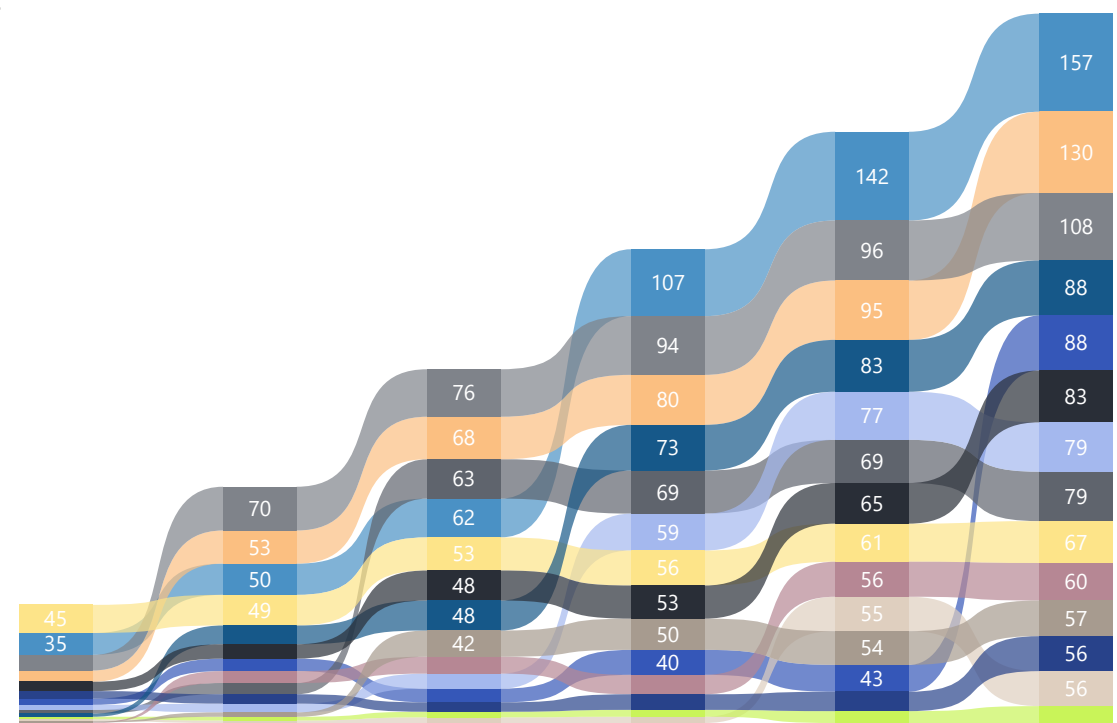

Name	1	2	3	4	5	6	7	8	Total
1 David Schärli	35	15	12	45	35	15			157
2 ↑ Gabor Szucs	18	35	15	12	15	35			130
3 ↓ Irena Rullo	25	45	6	18	2	12			108
4 ↑ André Grossenbacher	10	10	2	18	3	45			88
5 ↓ Philippe Steiner (A)	5	25	18	25	10	5			88
6 ↑ Roman Walser (N)	15	8	25	5	12	18			83
7 ↓ Dimitrije Spasic	6	12	45	6	0	10			79
8 ↓ Jonas Meyerhoff	8	6	10	35	18	2			79
9 ↓ Manuel Blamauer (N)	45	4	4	3	5	6			67
10 ↓ Nicole Büchi	1	18	8	4	25	4			60
11 Patrick Zellweger (N)	2	5	35	8	4	3			57
12 ↓ Barbara Fritschi	3	1	5	1	45	1			56
13 Patrick Hauck (A)	12	3	0	10	6	25			56
14 Helene Portmann	4	2	3	2	8	8			27

- André Grossenbacher
- Barbara Fritschi
- David Schärli
- Dimitrije Spasic
- Gabor Szucs
- Helene Portmann
- Irena Rullo
- Jonas Meyerhoff
- Manuel Blamauer (N)
- Nicole Büchi
- Patrick Hauck (A)
- Patrick Zellweger (N)
- Philippe Steiner (A)
- Roman Walser (N)

Name	1	%	#	2	%	#	3	%	#	4	%	#	5	%	#	6	%	#	7	%	#	8	%	#		
André Grossenbacher	11930	65%	7	10150	55%	7	→	6300	35%	13	↓	12300	65%	4	↑	8350	45%	12	↓	14420	80%	1	↑			
Barbara Fritschi	10150	55%	12	5650	30%	14	↓	7210	40%	10	↑	5460	30%	14	↓	15280	80%	1	↑	8010	45%	14				
David Schärli	13680	75%	2	11340	65%	5	↓	9240	55%	6	↓	13320	75%	1	↑	14940	80%	2	↓	11590	70%	5	↓			
Dimitrije Spasic	11770	65%	9	10680	60%	6	↑	12690	70%	1	↑	9820	55%	9	↓	0	0%	14	↓	11350	65%	7	↑			
Gabor Szucs	13160	70%	4	12540	70%	2	↑	9400	55%	5	↓	11720	65%	6	↓	12420	65%	5	↑	12510	70%	2	↑			
Helene Portmann	10840	60%	11	6270	35%	13	↓	6950	40%	12	↑	8090	45%	13	↓	11460	60%	8	↑	10920	60%	8	→			
Irena Rullo	13460	75%	3	14180	95%	1	↑	8510	50%	9	↓	12300	80%	4	↑	7310	40%	13	↓	11410	65%	6	↑			
Jonas Meyerhoff	11810	65%	8	9270	50%	9	↓	9050	50%	7	↑	13150	70%	2	↑	13200	70%	4	↓	8390	45%	13	↓			
Manuel Blamauer (N)	14200	75%	1	8940	50%	11	↓	7040	40%	11	→	8320	45%	12	↓	9160	50%	10	↑	10830	60%	9	↑			
Nicole Büchi	7890	45%	14	11490	65%	4	↑	8520	50%	8	↓	8780	50%	11	↓	13310	70%	3	↑	9660	55%	11	↓			
Patrick Hauck (A)	13020	75%	6	7630	45%	12	↓	0	0%	14	↓	11340	70%	7	↑	10470	55%	9	↓	12090	70%	3	↑			
Patrick Zellweger (N)	9850	55%	13	9130	50%	10	↑	11810	65%	2	↑	11130	60%	8	↓	8560	45%	11	↓	8770	50%	12	↓			
Philippe Steiner (A)	10850	60%	10	12040	65%	3	↑	9680	55%	4	↓	12650	70%	3	↑	11830	65%	7	↓	10810	60%	10	↓			
Roman Walser (N)	13100	70%	5	9710	55%	8	↓	10420	60%	3	↑	8990	50%	10	↓	12170	65%	6	↑	11860	65%	4	↑