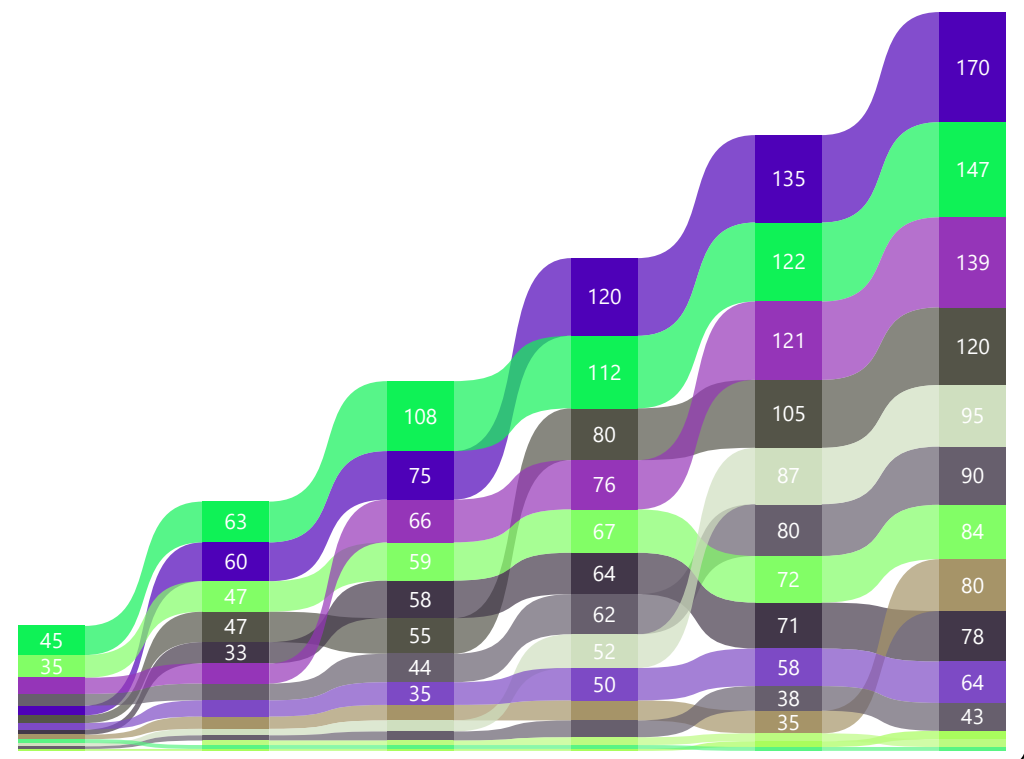

Name	1	2	3	4	5	6	7	8	Total
1 Denise Feer	15	45	15	45	15	35			170
2 Mariann Grunder Glatzfelder (A)	45	18	45	4	10	25			147
3 Querida Long	25	6	35	10	45	18			139
4 Andreas Peter (A)	12	35	8	25	25	15			120
5 Roland Bäbi	5	5	7	35	35	8			95
6 Monika Burgener (A)	18	8	18	18	18	10			90
7 Paolo Maiolo (N)	35	12	12	8	5	12			84
8 ↑ Philipp Hänni	7	12	5	7	4	45			80
9 ↓ Isabelle Hayoz	8	25	25	6	7	7			78
10 ↓ Sabine Urban	10	15	10	15	8	6			64
11 ↓ Sandro Pichler	4	4	6	12	12	5			43
12 ↑ Judith Pfister	3	0	0	0	6	4			13
13 ↓ Stefan Ulrich	0	7	0	5	0	0			12
14 Valentin Meyer	6	0	0	0	0	0			6
15 Oliver Küpfer (N)	0	0	0	0	0	0			0

- Andreas Peter (A)
- Denise Feer
- Isabelle Hayoz
- Judith Pfister
- Mariann Grunder Glatzfelder (A)
- Monika Burgener (A)
- Oliver Küpfer (N)
- Paolo Maiolo (N)
- Philipp Hänni
- Querida Long
- Roland Bäbi
- Sabine Urban
- Sandro Pichler
- Stefan Ulrich
- Valentin Meyer

Name	1	%	#	2	%	#	3	%	#	4	%	#	5	%	#	6	%	#	7	%	#	8	%	#	
Andreas Peter (A)	9030	50%	6	10550	60%	2 ↑	6350	35%	8 ↓	9960	55%	3 ↑	11200	60%	3 →	9750	55%	5 ↓							
Denise Feer	9660	55%	5	10700	60%	1 ↑	7640	45%	5 ↓	11880	65%	1 ↑	11100	60%	5 ↓	10830	60%	2 ↑							
Isabelle Hayoz	7090	45%	8	9470	65%	3 ↑	8920	60%	3 →	6980	45%	10 ↓	9960	60%	9 ↑	8610	60%	9 →							
Judith Pfister	920	5%	13	0	0%	13 →	0	0%	12 ↑	0	0%	13 ↓	8630	45%	10 ↑	3600	20%	12 ↓							
Mariann Grunder Glatzfelder (A)	12430	70%	1	9070	50%	4 ↓	10640	60%	1 ↑	6430	35%	12 ↓	10110	55%	7 ↑	9870	55%	3 ↑							
Monika Burgener (A)	10530	60%	4	8740	50%	8 ↓	7660	45%	4 ↑	9200	50%	4 →	11170	60%	4 →	9550	55%	7 ↓							
Oliver Küpfer (N)	0	0%	14	0	0%	13 ↑	0	0%	12 ↑	0	0%	13 ↓	0	0%	13 →	0	0%	13 →							
Paolo Maiolo (N)	11780	70%	2	8890	55%	6 ↓	7270	50%	6 →	7590	45%	8 ↓	8060	45%	11 ↓	9590	60%	6 ↑							
Philipp Hänni	7040	40%	9	8890	50%	6 ↑	5120	30%	11 ↓	7320	40%	9 ↑	7350	40%	12 ↓	11480	65%	1 ↑							
Querida Long	10640	60%	3	7240	40%	10 ↓	9490	55%	2 ↑	7970	45%	7 ↓	17590	85%	1 ↑	9800	55%	4 ↓							
Roland Bäbi	6320	35%	11	7190	40%	11 →	6290	35%	9 ↑	11020	60%	2 ↑	12470	65%	2 →	8870	50%	8 ↓							
Sabine Urban	7820	45%	7	9030	50%	5 ↑	6980	40%	7 ↓	9180	50%	5 ↑	10080	55%	8 ↓	8100	45%	10 ↓							
Sandro Pichler	3790	20%	12	6400	35%	12 →	5420	30%	10 ↑	8190	45%	6 ↑	10400	55%	6 →	6490	35%	11 ↓							
Stefan Ulrich	0	0%	14	7830	45%	9 ↑	0	0%	12 ↓	6530	35%	11 ↑	0	0%	13 ↓	0	0%	13 →							
Valentin Meyer	6870	40%	10	0	0%	13 ↓	0	0%	12 ↑	0	0%	13 ↓	0	0%	13 →	0	0%	13 →