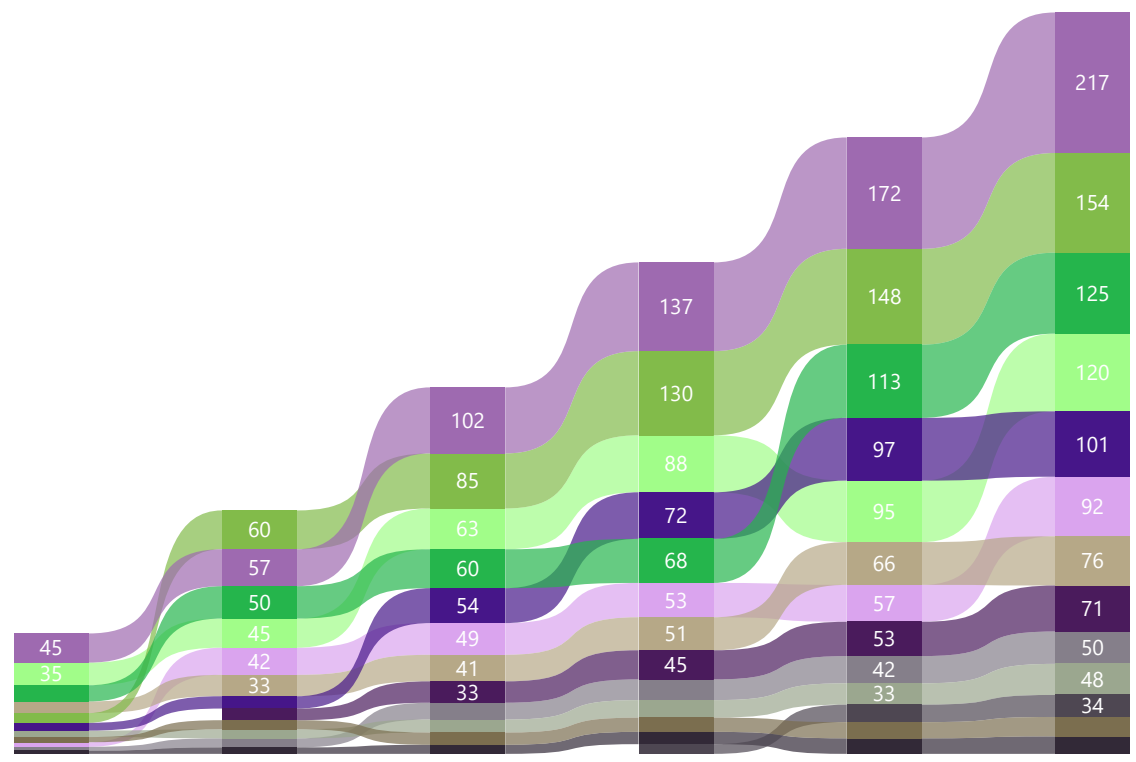

Name	1	2	3	4	5	6	7	8	Total
1 Peter Staub	45	12	45	35	35	45			217
2 Mathias Henseler (N)	15	45	25	45	18	6			154
3 Mihajlo Nenad (A)	25	25	10	8	45	12			125
4 ↑ Carsten Köllmann (A)	35	10	18	25	7	25			120
5 ↓ Jann Gadmer	12	7	35	18	25	4			101
6 ↑ Caroline Wyss	7	35	7	4	4	35			92
7 ↓ Chiara Larentis	18	15	8	10	15	10			76
8 Thomas Tschumi (A)	0	18	15	12	8	18			71
9 Beatrice Epper	6	8	12	6	10	8			50
10 Janick Wetterwald	10	4	6	7	6	15			48
11 Nicola Colucci	0	0	0	15	12	7			34
12 Silvie Jenny	8	6	5	3	3	5			30
13 Martina Rohrer	5	5	4	5	5	3			27
14 Dominic Dahinden	0	0	0	0	0	0			0
14 Raphael Jaggi	0	0	0	0	0	0			0

- Beatrice Epper
- Caroline Wyss
- Carsten Köllmann (A)
- Chiara Larentis
- Dominic Dahinden
- Janick Wetterwald
- Jann Gadmer
- Martina Rohrer
- Mathias Henseler (N)
- Mihajlo Nenad (A)
- Nicola Colucci
- Peter Staub
- Raphael Jaggi
- Silvie Jenny
- Thomas Tschumi (A)

Name	1	%	#	2	%	#	3	%	#	4	%	#	5	%	#	6	%	#	7	%	#	8	%	#		
Beatrice Epper	5570	40%	10	7910	50%	8	↑	7850	55%	6	↑	8120	50%	10	↓	9420	55%	7	↑	8580	55%	8	↓			
Caroline Wyss	6090	35%	9	11600	65%	2	↑	5760	35%	9	↓	6200	35%	12	→	6420	35%	12	→	11120	65%	2	↑			
Carsten Köllmann (A)	12440	70%	2	8000	45%	7	↓	8820	50%	4	↑	11180	60%	3	↑	9200	50%	9	↓	10820	60%	3	↑			
Chiara Larentis	7880	45%	4	8840	50%	5	↓	5900	35%	8	↓	9040	50%	7	↑	9620	55%	5	↑	8950	50%	7	↓			
Dominic Dahinden	0	0%	12	0	0%	13	↓	0	0%	13	→	0	0%	14	↓	0	0%	14	→	0	0%	14	→			
Janick Wetterwald	7030	40%	7	3640	20%	12	↓	5330	30%	10	↑	8220	45%	9	↑	7560	40%	10	↓	10570	60%	5	↑			
Jann Gadmer	7060	40%	6	7800	45%	9	↓	9670	55%	2	↑	10420	60%	4	↓	11270	60%	3	↑	7010	40%	12	↓			
Martina Rohrer	1770	10%	11	6510	40%	11	→	3490	20%	12	↓	6510	35%	11	↑	7460	40%	11	→	3090	20%	13	↓			
Mathias Henseler (N)	7800	45%	5	12360	70%	1	↑	9420	55%	3	↓	13690	75%	1	↑	10220	55%	4	↓	8290	50%	10	↓			
Mihajlo Nenad (A)	9660	55%	3	9700	55%	3	→	6730	40%	7	↓	9020	50%	8	↓	14560	80%	1	↑	10280	60%	6	↓			
Nicola Colucci	0	0%	12	0	0%	13	↓	0	0%	13	→	9690	55%	5	↑	9480	50%	6	↓	8380	50%	9	↓			
Peter Staub	12770	70%	1	8670	50%	6	↓	13330	75%	1	↑	11500	65%	2	↓	11400	65%	2	→	13810	75%	1	↑			
Raphael Jaggi	0	0%	12	0	0%	13	↓	0	0%	13	→	0	0%	14	↓	0	0%	14	→	0	0%	14	→			
Silvie Jenny	6650	40%	8	6910	40%	10	↓	5060	30%	11	↓	4650	25%	13	↓	6140	35%	13	→	7810	45%	11	↑			
Thomas Tschumi (A)	0	0%	12	9030	50%	4	↑	8790	50%	5	↓	9280	50%	6	↓	9300	50%	8	↓	10770	60%	4	↑