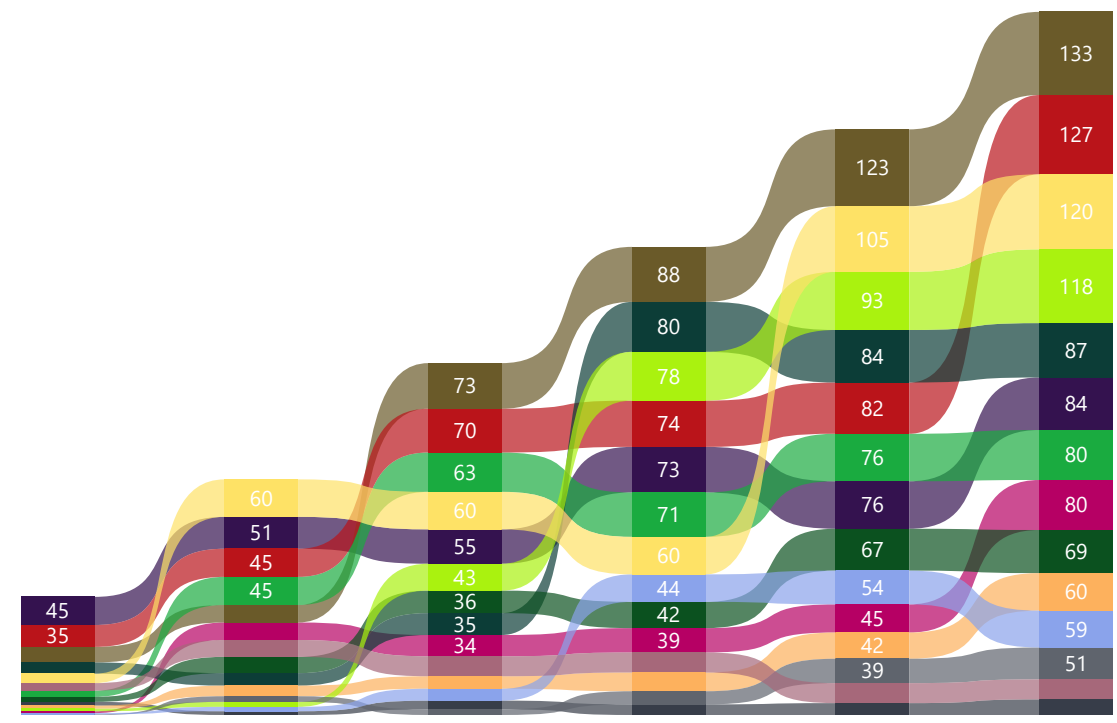

Name	1	2	3	4	5	6	7	8	Total
1 Christian Müller	25	3	45	15	35	10			133
2 ↑ Hans Minder	35	10	25	4	8	45			127
3 ↓ Salil Apte (N)	15	45	0	0	45	15			120
4 ↓ Melk von Flüe	4	4	35	35	15	25			118
5 ↓ Kevin Meier (N)	18	2	15	45	4	3			87
6 Andreas Vetter	45	6	4	18	3	8			84
7 ↑ Alessandro Occhipinti	3	25	6	5	6	35			80
8 ↓ Eva Keller (A)	10	35	18	8	5	4			80
9 ↓ Marco Haller (A)	8	18	10	6	25	2			69
10 ↑ Matthias Lauper	5	12	3	10	12	18			60
11 ↓ Reto Ghezzi	2	5	12	25	10	5			59
12 Natalia Simeon (N)	1	8	0	12	18	12			51
13 Victoria Szucs	12	15	5	0	0	0			32
14 Marco Hauser	6	0	8	3	2	6			25

- Alessandro Occhipinti
- Andreas Vetter
- Christian Müller
- Eva Keller (A)
- Hans Minder
- Kevin Meier (N)
- Marco Haller (A)
- Marco Hauser
- Matthias Lauper
- Melk von Flüe
- Natalia Simeon (N)
- Reto Ghezzi
- Salil Apte (N)
- Victoria Szucs

Name	1	%	#	2	%	#	3	%	#	4	%	#	5	%	#	6	%	#	7	%	#	8	%	#	
Alessandro Occhipinti	10150	55%	12	13080	70%	3 ↑	9070	50%	9 ↓	7460	40%	10 ↓	11430	60%	9 ↑	13240	70%	2 ↑							
Andreas Vetter	15080	80%	1	10040	55%	9 ↓	7920	45%	11 ↓	11130	60%	4 ↑	10280	55%	12 ↓	10160	55%	8 ↑							
Christian Müller	14500	75%	3	9040	50%	12 ↓	14290	80%	1 ↑	11020	60%	5 ↓	15040	80%	2 ↑	10450	60%	7 ↓							
Eva Keller (A)	12150	65%	7	13580	70%	2 ↑	11900	65%	4 ↓	9330	50%	8 ↓	11360	60%	10 ↓	9700	55%	11 ↓							
Hans Minder	14780	80%	2	10550	60%	7 ↓	13680	75%	3 ↑	7020	40%	11 ↓	11630	65%	8 ↑	15340	80%	1 ↑							
Kevin Meier (N)	13500	70%	4	7450	40%	13 ↓	10820	60%	5 ↑	13970	75%	1 ↑	11350	60%	11 ↓	9050	50%	12 ↓							
Marco Haller (A)	11710	65%	8	11440	65%	4 ↑	10000	60%	7 ↓	7980	45%	9 ↓	14430	75%	3 ↑	8980	50%	13 ↓							
Marco Hauser	10950	60%	9	0	0%	14 ↓	9800	55%	8 ↑	5570	30%	12 ↓	9490	50%	13 ↓	9870	55%	9 ↑							
Matthias Lauper	10760	60%	10	10590	60%	6 ↑	7090	40%	12 ↓	9770	55%	7 ↑	12290	70%	6 ↑	12780	70%	4 ↑							
Melk von Flüe	10290	55%	11	9430	50%	11 →	13940	75%	2 ↑	13230	70%	2 →	12470	65%	5 ↓	12930	70%	3 ↑							
Natalia Simeon (N)	9100	55%	14	10350	65%	8 ↑	0	0%	13 ↓	10890	60%	6 ↑	12880	70%	4 ↑	11350	65%	6 ↓							
Reto Ghezzi	9930	55%	13	9770	70%	10 ↑	10720	60%	6 ↑	12310	80%	3 ↑	11900	65%	7 ↓	9820	55%	10 ↓							
Salil Apte (N)	12760	75%	5	17520	85%	1 ↑	0	0%	13 ↓	0	0%	13 →	17530	85%	1 ↑	12030	65%	5 ↓							
Victoria Szucs	12590	75%	6	11280	65%	5 ↑	8800	50%	10 ↓	0	0%	13 ↓	0	0%	14 ↓	0	0%	14 →