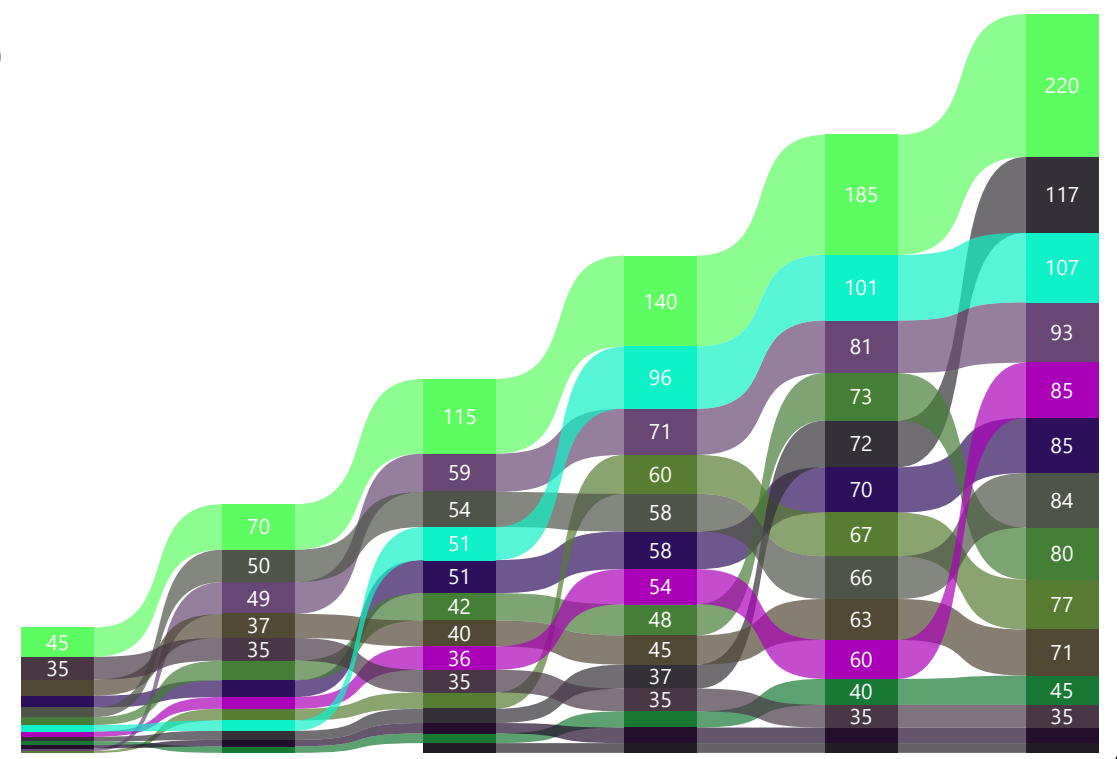

Name	1	2	3	4	5	6	7	8	Total
1 Roman Villiger (A)	45	25	45	25	45	35			220
2 ↑ Esther Lagler	7	7	8	15	35	45			117
3 ↓ Silvia Maissen	10	6	35	45	5	6			107
4 ↓ Gisela Suppiger (A)	4	45	10	12	10	12			93
5 ↑ Michael Röthlin	8	10	18	18	6	25			85
6 Bettina Loos Gadmer (A)	18	8	25	7	12	15			85
7 ↑ Marco Gadmer	15	35	4	4	8	18			84
8 ↓ Jenny Bertholet	12	18	12	6	25	7			80
9 ↓ Daniela von Arx	3	15	7	35	7	10			77
10 ↓ Karin Dincic-Walcher	25	12	3	5	18	8			71
11 Elena Riebli	6	4	5	10	15	5			45
12 Regina Markert	35	0	0	0	0	0			35
13 Luc Gurtner	5	5	6	8	0	0			24
14 Brigitte Frutiger	0	0	15	0	0	0			15
15 Andreas Schweizer	0	0	0	0	0	0			0

- Andreas Schweizer
- Bettina Loos Gadmer (A)
- Brigitte Frutiger
- Daniela von Arx
- Elena Riebli
- Esther Lagler
- Gisela Suppiger (A)
- Jenny Bertholet
- Karin Dincic-Walcher
- Luc Gurtner
- Marco Gadmer
- Michael Röthlin
- Regina Markert
- Roman Villiger (A)
- Silvia Maissen

Name	1	%	#	2	%	#	3	%	#	4	%	#	5	%	#	6	%	#	7	%	#	8	%	#	
Andreas Schweizer	0	0%	14	0	0%	13	0	0%	14	0	0%	13	0	0%	12	0	0%	12							
Bettina Loos Gadmer (A)	9680	55%	4	8110	45%	8	8590	50%	3	7310	40%	9	9870	55%	6	8700	50%	5							
Brigitte Frutiger	0	0%	14	0	0%	13	7120	45%	5	0	0%	13	0	0%	12	0	0%	12							
Daniela von Arx	6670	40%	13	8770	50%	5	5620	35%	9	9490	55%	2	8200	45%	9	7850	45%	7							
Elena Riebli	7040	40%	10	7120	40%	12	5270	30%	11	7940	45%	7	10290	55%	5	6270	35%	11							
Esther Lagler	7850	45%	9	7730	45%	9	5750	35%	8	9030	50%	5	13460	70%	2	14490	80%	1							
Gisela Suppiger (A)	6990	40%	12	13430	75%	1	5940	35%	7	8150	45%	6	9480	55%	7	7910	45%	6							
Jenny Bertholet	8650	50%	6	8870	50%	4	6790	40%	6	7260	40%	10	13340	70%	3	6940	40%	9							
Karin Dincic-Walcher	9930	55%	3	8240	45%	6	2610	15%	13	6790	40%	11	11360	60%	4	7320	40%	8							
Luc Gurtner	7030	40%	11	7200	40%	11	5390	30%	10	7400	40%	8	0	0%	12	0	0%	12							
Marco Gadmer	9280	50%	5	11190	60%	2	5260	30%	12	4650	25%	12	9430	50%	8	8790	50%	4							
Michael Röthlin	7900	45%	8	8210	45%	7	7860	45%	4	9180	50%	4	6610	35%	10	10910	60%	3							
Regina Markert	11570	65%	2	0	0%	13	0	0%	14	0	0%	13	0	0%	12	0	0%	12							
Roman Villiger (A)	14480	80%	1	10410	60%	3	11160	65%	1	9400	55%	3	13820	75%	1	11960	70%	2							
Silvia Maissen	8510	50%	7	7290	45%	10	8970	55%	2	10130	60%	1	4360	25%	11	6650	40%	10