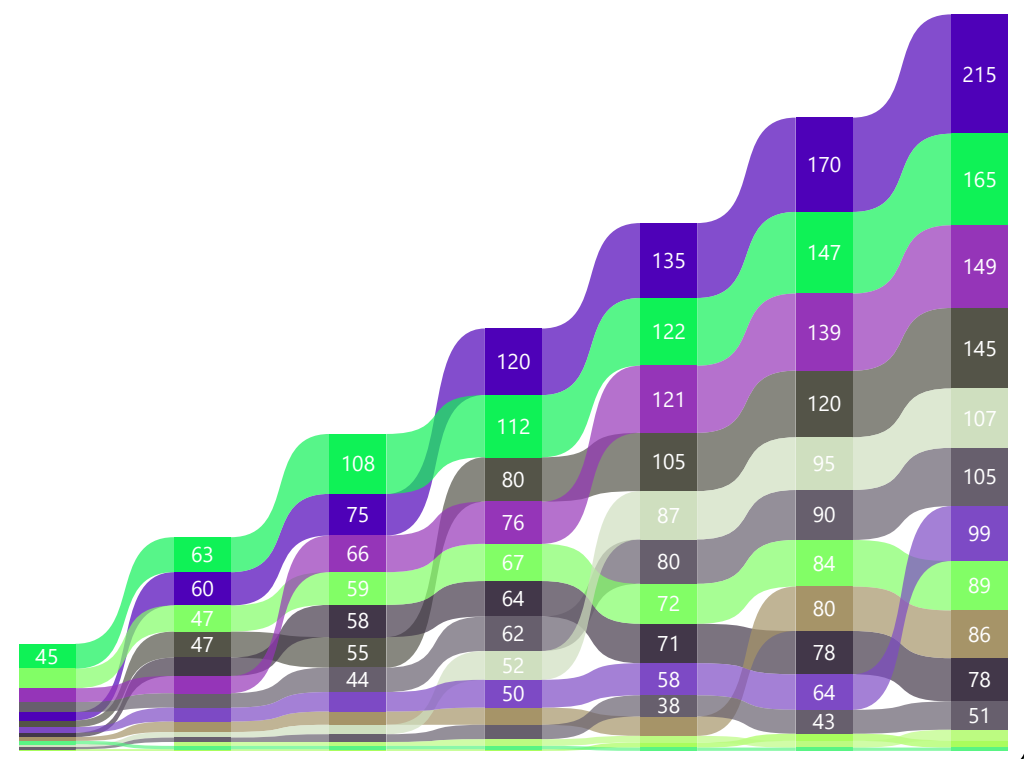

Name	1	2	3	4	5	6	7	8	Total
1 Denise Feer	15	45	15	45	15	35	45		215
2 Mariann Grunder Glatzfelder (A)	45	18	45	4	10	25	18		165
3 Querida Long	25	6	35	10	45	18	10		149
4 Andreas Peter (A)	12	35	8	25	25	15	25		145
5 Roland Bäbi	5	5	7	35	35	8	12		107
6 Monika Burgener (A)	18	8	18	18	18	10	15		105
7 ↑ Sabine Urban	10	15	10	15	8	6	35		99
8 ↓ Paolo Maiolo (N)	35	12	12	8	5	12	5		89
9 ↓ Philipp Hänni	7	12	5	7	4	45	6		86
10 ↓ Isabelle Hayoz	8	25	25	6	7	7	0		78
11 Sandro Pichler	4	4	6	12	12	5	8		51
12 ↑ Stefan Ulrich	0	7	0	5	0	0	7		19
13 ↓ Judith Pfister	3	0	0	0	6	4	0		13
14 Valentin Meyer	6	0	0	0	0	0	0		6
15 Oliver Küpfer (N)	0	0	0	0	0	0	0		0

- Andreas Peter (A)
- Denise Feer
- Isabelle Hayoz
- Judith Pfister
- Mariann Grunder Glatzfelder (A)
- Monika Burgener (A)
- Oliver Küpfer (N)
- Paolo Maiolo (N)
- Philipp Hänni
- Querida Long
- Roland Bäbi
- Sabine Urban
- Sandro Pichler
- Stefan Ulrich
- Valentin Meyer

Name	1	%	#	2	%	#	3	%	#	4	%	#	5	%	#	6	%	#	7	%	#	8	%	#
Andreas Peter (A)	9030	50%	6	10550	60%	2 ↑	6350	35%	8 ↓	9960	55%	3 ↑	11200	60%	3 →	9750	55%	5 ↓	8990	50%	3 ↑			
Denise Feer	9660	55%	5	10700	60%	1 ↑	7640	45%	5 ↓	11880	65%	1 ↑	11100	60%	5 ↓	10830	60%	2 ↑	10540	60%	1 ↑			
Isabelle Hayoz	7090	45%	8	9470	65%	3 ↑	8920	60%	3 →	6980	45%	10 ↓	9960	60%	9 ↑	8610	60%	9 →	0	0%	12 ↓			
Judith Pfister	920	5%	13	0	0%	13 →	0	0%	12 ↑	0	0%	13 ↓	8630	45%	10 ↑	3600	20%	12 ↓	0	0%	12 →			
Mariann Grunder Glatzfelder (A)	12430	70%	1	9070	50%	4 ↓	10640	60%	1 ↑	6430	35%	12 ↓	10110	55%	7 ↑	9870	55%	3 ↑	8190	45%	4 ↓			
Monika Burgener (A)	10530	60%	4	8740	50%	8 ↓	7660	45%	4 ↑	9200	50%	4 →	11170	60%	4 →	9550	55%	7 ↓	7860	45%	5 ↑			
Oliver Küpfer (N)	0	0%	14	0	0%	13 ↑	0	0%	12 ↑	0	0%	13 ↓	0	0%	13 →	0	0%	13 →	0	0%	12 ↑			
Paolo Maiolo (N)	11780	70%	2	8890	55%	6 ↓	7270	50%	6 →	7590	45%	8 ↓	8060	45%	11 ↓	9590	60%	6 ↑	2450	15%	11 ↓			
Philipp Hänni	7040	40%	9	8890	50%	6 ↑	5120	30%	11 ↓	7320	40%	9 ↑	7350	40%	12 ↓	11480	65%	1 ↑	3730	20%	10 ↓			
Querida Long	10640	60%	3	7240	40%	10 ↓	9490	55%	2 ↑	7970	45%	7 ↓	17590	85%	1 ↑	9800	55%	4 ↓	7210	40%	7 ↓			
Roland Bäbi	6320	35%	11	7190	40%	11 →	6290	35%	9 ↑	11020	60%	2 ↑	12470	65%	2 →	8870	50%	8 ↓	7480	40%	6 ↑			
Sabine Urban	7820	45%	7	9030	50%	5 ↑	6980	40%	7 ↓	9180	50%	5 ↑	10080	55%	8 ↓	8100	45%	10 ↓	9880	55%	2 ↑			
Sandro Pichler	3790	20%	12	6400	35%	12 →	5420	30%	10 ↑	8190	45%	6 ↑	10400	55%	6 →	6490	35%	11 ↓	6500	35%	8 ↑			
Stefan Ulrich	0	0%	14	7830	45%	9 ↑	0	0%	12 ↓	6530	35%	11 ↑	0	0%	13 ↓	0	0%	13 →	6230	35%	9 ↑			
Valentin Meyer	6870	40%	10	0	0%	13 ↓	0	0%	12 ↑	0	0%	13 ↓	0	0%	13 →	0	0%	13 →	0	0%	12 ↑