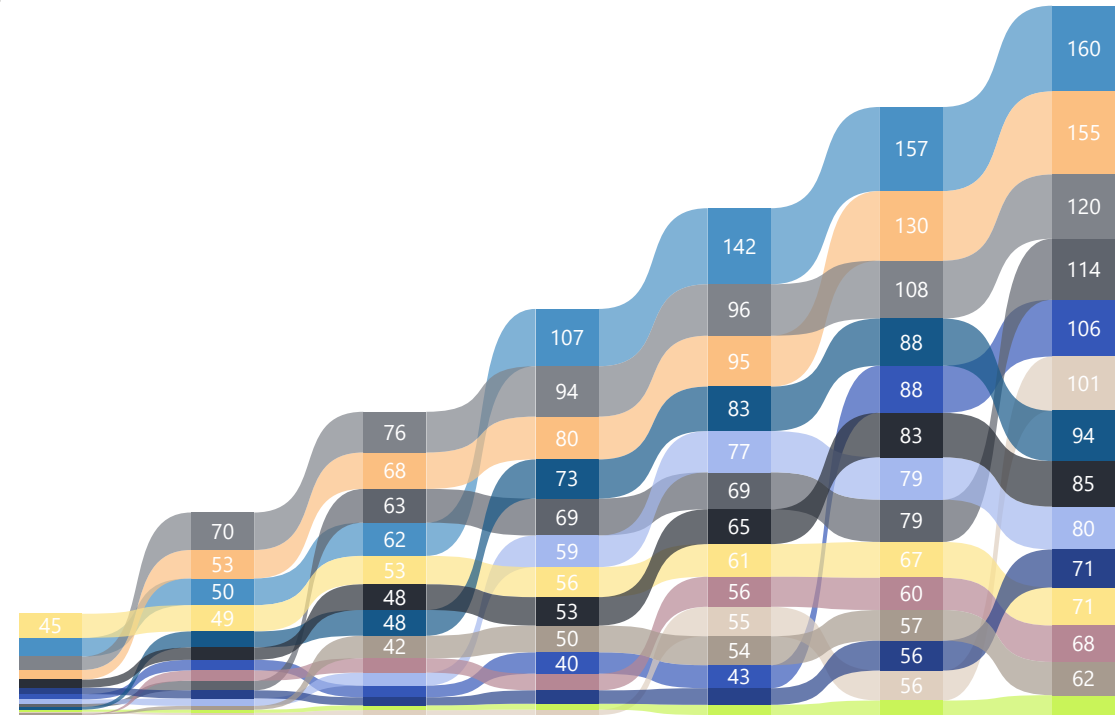

Name	1	2	3	4	5	6	7	8	Total
1 David Schärli	35	15	12	45	35	15	3		160
2 Gabor Szucs	18	35	15	12	15	35	25		155
3 Irena Rullo	25	45	6	18	2	12	12		120
4 ↑ Dimitrije Spasic	6	12	45	6	0	10	35		114
5 ↓ André Grossenbacher	10	10	2	18	3	45	18		106
6 ↑ Barbara Fritschi	3	1	5	1	45	1	45		101
7 ↓ Philippe Steiner (A)	5	25	18	25	10	5	6		94
8 ↓ Roman Walser (N)	15	8	25	5	12	18	2		85
9 ↓ Jonas Meyerhoff	8	6	10	35	18	2	1		80
10 ↓ Manuel Blamauer (N)	45	4	4	3	5	6	4		71
11 ↑ Patrick Hauck (A)	12	3	0	10	6	25	15		71
12 ↓ Nicole Büchi	1	18	8	4	25	4	8		68
13 ↓ Patrick Zellweger (N)	2	5	35	8	4	3	5		62
14 Helene Portmann	4	2	3	2	8	8	10		37

- André Grossenbacher
- Barbara Fritschi
- David Schärli
- Dimitrije Spasic
- Gabor Szucs
- Helene Portmann
- Irena Rullo
- Jonas Meyerhoff
- Manuel Blamauer (N)
- Nicole Büchi
- Patrick Hauck (A)
- Patrick Zellweger (N)
- Philippe Steiner (A)
- Roman Walser (N)

Name	1	%	#	2	%	#	3	%	#	4	%	#	5	%	#	6	%	#	7	%	#	8	%	#			
André Grossenbacher	11930	65%	7	10150	55%	7	→	6300	35%	13	↓	12300	65%	4	↑	8350	45%	12	↓	14420	80%	1	↑	10110	55%	4	↓
Barbara Fritschi	10150	55%	12	5650	30%	14	↓	7210	40%	10	↑	5460	30%	14	↓	15280	80%	1	↑	8010	45%	14		11820	65%	1	↑
David Schärli	13680	75%	2	11340	65%	5	↓	9240	55%	6	↓	13320	75%	1	↑	14940	80%	2	↓	11590	70%	5	↓	7230	40%	12	↓
Dimitrije Spasic	11770	65%	9	10680	60%	6	↑	12690	70%	1	↑	9820	55%	9	↓	0	0%	14	↓	11350	65%	7	↑	11570	65%	2	↑
Gabor Szucs	13160	70%	4	12540	70%	2	↑	9400	55%	5	↓	11720	65%	6	↓	12420	65%	5	↑	12510	70%	2	↑	10830	60%	3	↓
Helene Portmann	10840	60%	11	6270	35%	13	↓	6950	40%	12	↑	8090	45%	13	↓	11460	60%	8	↑	10920	60%	8	→	9020	50%	7	↑
Irena Rullo	13460	75%	3	14180	95%	1	↑	8510	50%	9	↓	12300	80%	4	↑	7310	40%	13	↓	11410	65%	6	↑	9060	50%	6	→
Jonas Meyerhoff	11810	65%	8	9270	50%	9	↓	9050	50%	7	↑	13150	70%	2	↑	13200	70%	4	↓	8390	45%	13	↓	4600	25%	14	↓
Manuel Blamauer (N)	14200	75%	1	8940	50%	11	↓	7040	40%	11	→	8320	45%	12	↓	9160	50%	10	↑	10830	60%	9	↑	8090	45%	11	↓
Nicole Büchi	7890	45%	14	11490	65%	4	↑	8520	50%	8	↓	8780	50%	11	↓	13310	70%	3	↑	9660	55%	11	↓	8960	50%	8	↑
Patrick Hauck (A)	13020	75%	6	7630	45%	12	↓	0	0%	14	↓	11340	70%	7	↑	10470	55%	9	↓	12090	70%	3	↑	9690	70%	5	↓
Patrick Zellweger (N)	9850	55%	13	9130	50%	10	↑	11810	65%	2	↑	11130	60%	8	↓	8560	45%	11	↓	8770	50%	12	↓	8250	45%	10	↑
Philippe Steiner (A)	10850	60%	10	12040	65%	3	↑	9680	55%	4	↓	12650	70%	3	↑	11830	65%	7	↓	10810	60%	10	↓	8890	50%	9	↑
Roman Walser (N)	13100	70%	5	9710	55%	8	↓	10420	60%	3	↑	8990	50%	10	↓	12170	65%	6	↑	11860	65%	4	↑	7110	40%	13	↓