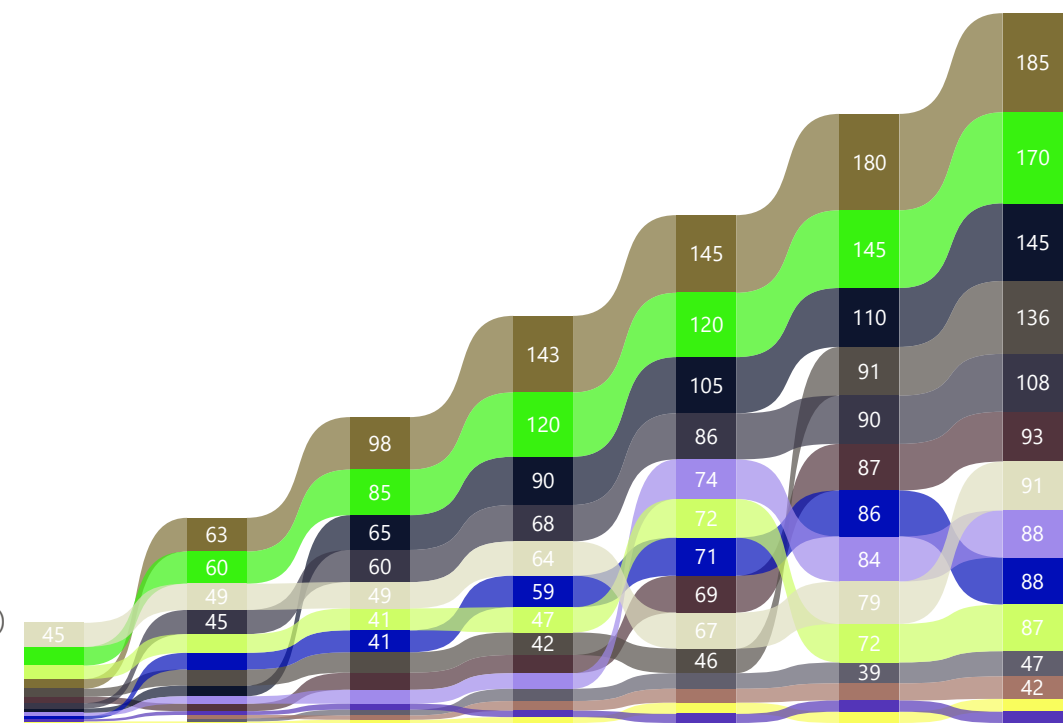

Name	1	2	3	4	5	6	7	8	Total
1 Armin Riebli (N)	18	45	35	45	2	35	5		185
2 Niklaus Brunner (A)	35	25	25	35	0	25	25		170
3 Christian Brunner (A)	8	12	45	25	15	5	35		145
4 Christian Krebs	15	15	8	4	4	45	45		136
5 Julian Steiner	10	35	15	8	18	4	18		108
6 Arne Wengler	12	2	18	2	35	18	6		93
7 ↑ Tim Müller (N)	45	4	0	15	3	12	12		91
8 Patrick Nydegger (N)	6	8	12	3	45	10	4		88
9 ↓ Fabian Rigert (N)	6	25	10	18	12	15	2		88
10 René Achterberg	25	10	6	6	25	0	15		87
11 Oliver Walenciak	0	6	5	12	6	10	8		47
12 Rolf Markwalder	0	6	2	10	8	6	10		42
13 Marco Arnold	3	0	3	5	10	0	3		24
14 Therese Elisabeth Müller (N)	4	3	4	1	5	4	0		21

- Armin Riebli (N)
- Arne Wengler
- Christian Brunner (A)
- Christian Krebs
- Fabian Rigert (N)
- Julian Steiner
- Marco Arnold
- Niklaus Brunner (A)
- Oliver Walenciak
- Patrick Nydegger (N)
- René Achterberg
- Rolf Markwalder
- Therese Elisabeth Müller (N)
- Tim Müller (N)

Name	1	%	#	2	%	#	3	%	#	4	%	#	5	%	#	6	%	#	7	%	#	8	%	#			
Armin Riebli (N)	11280	60%	4	13290	70%	1	↑	10850	60%	2	↓	16160	80%	1	↑	7540	40%	13	↑	11900	65%	2	↑	6530	35%	10	↓
Arne Wengler	10430	60%	6	3640	20%	13	↓	10470	60%	4	↑	7920	45%	13	↓	13230	70%	2	↑	11190	65%	4	↓	6920	40%	9	↓
Christian Brunner (A)	7990	45%	8	10660	60%	6	↑	11380	65%	1	↑	13770	75%	3	↓	11130	60%	5	↓	8030	45%	10	↓	11820	65%	2	↑
Christian Krebs	10870	60%	5	10810	60%	5	→	8740	50%	8	↓	8450	45%	11	↓	9510	50%	11	→	13280	70%	1	↑	13300	70%	1	→
Fabian Rigert (N)	7940	45%	9	11730	65%	3	↑	8870	50%	7	↓	11940	65%	4	↑	11030	60%	6	↓	9660	55%	5	↑	2750	15%	13	↓
Julian Steiner	8950	50%	7	12680	70%	2	↑	9700	55%	5	↓	9230	50%	8	↓	11180	60%	4	↑	7260	40%	11	↓	9600	55%	4	↑
Marco Arnold	6170	35%	12	0	0%	14	↓	6030	35%	12	↑	8610	50%	10	↑	10490	55%	7	↑	0	0%	13	↓	6220	35%	12	↑
Niklaus Brunner (A)	14090	75%	2	11730	65%	3	↓	10790	65%	3	→	14520	80%	2	↑	0	0%	14	↑	11230	65%	3	↑	9930	55%	3	→
Oliver Walenciak	0	0%	13	8810	50%	9	↑	6930	40%	10	↓	9970	55%	6	↑	10060	55%	9	↓	8860	50%	7	↑	7840	45%	8	↓
Patrick Nydegger (N)	7940	45%	9	8880	50%	8	↑	9560	55%	6	↑	8160	45%	12	↓	14720	75%	1	↑	8860	50%	7	↓	6280	35%	11	↓
René Achterberg	12780	70%	3	9020	50%	7	↓	7760	45%	9	↓	9150	50%	9	→	13150	70%	3	↑	0	0%	13	↓	9040	50%	5	↑
Rolf Markwalder	0	0%	13	8810	50%	9	↑	5200	30%	13	↓	9780	55%	7	↑	10220	55%	8	↓	8690	50%	9	↓	7850	45%	7	↑
Therese Elisabeth Müller (N)	7180	40%	11	5530	30%	12	↓	6120	35%	11	↑	6550	35%	14	↓	9950	55%	10	↑	7260	40%	11	↓	0	0%	14	↓
Tim Müller (N)	15930	85%	1	7930	45%	11	↓	0	0%	14	↓	11040	60%	5	↑	9100	50%	12	↓	9500	55%	6	↑	8080	45%	6	→