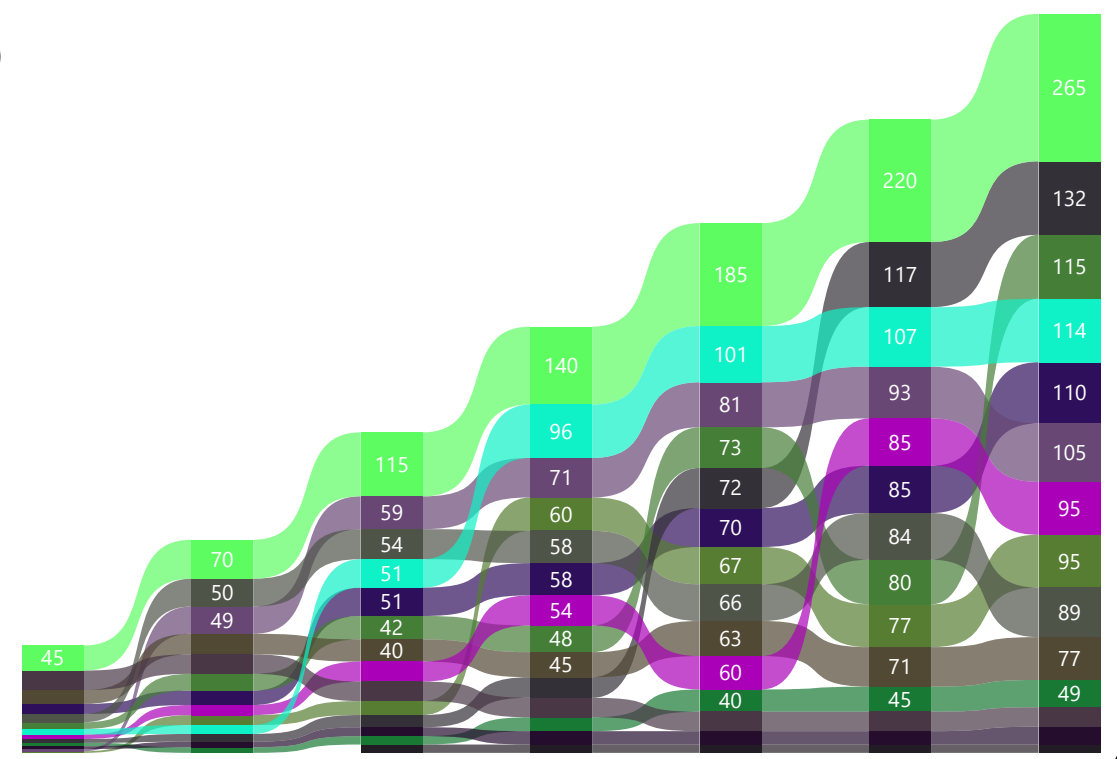

Name	1	2	3	4	5	6	7	8	Total
1 Roman Villiger (A)	45	25	45	25	45	35	45		265
2 Esther Lagler	7	7	8	15	35	45	15		132
3 ↑ Jenny Bertholet	12	18	12	6	25	7	35		115
4 ↓ Silvia Maissen	10	6	35	45	5	6	7		114
5 Bettina Loos Gadmer (A)	18	8	25	7	12	15	25		110
6 ↓ Gisela Suppiger (A)	4	45	10	12	10	12	12		105
7 ↑ Daniela von Arx	3	15	7	35	7	10	18		95
8 ↓ Michael Röthlin	8	10	18	18	6	25	10		95
9 ↓ Marco Gadmer	15	35	4	4	8	18	5		89
10 Karin Dincic-Walcher	25	12	3	5	18	8	6		77
11 Elena Riebli	6	4	5	10	15	5	4		49
12 Regina Markert	35	0	0	0	0	0	0		35
13 Luc Gurtner	5	5	6	8	0	0	8		32
14 Brigitte Frutiger	0	0	15	0	0	0	0		15
15 Andreas Schweizer	0	0	0	0	0	0	0		0

- Andreas Schweizer
- Bettina Loos Gadmer (A)
- Brigitte Frutiger
- Daniela von Arx
- Elena Riebli
- Esther Lagler
- Gisela Suppiger (A)
- Jenny Bertholet
- Karin Dincic-Walcher
- Luc Gurtner
- Marco Gadmer
- Michael Röthlin
- Regina Markert
- Roman Villiger (A)
- Silvia Maissen

Name	1	%	#	2	%	#	3	%	#	4	%	#	5	%	#	6	%	#	7	%	#	8	%	#			
Andreas Schweizer	0	0%	14	0	0%	13	↑	0	0%	14	↓	0	0%	12	↑	0	0%	12	→	0	0%	13	↓				
Bettina Loos Gadmer (A)	9680	55%	4	8110	45%	8	↓	8590	50%	3	↑	7310	40%	9	↓	9870	55%	6	↑	8700	50%	5	↑	9600	55%	3	↑
Brigitte Frutiger	0	0%	14	0	0%	13	↑	7120	45%	5	↑	0	0%	13	↓	0	0%	12	↑	0	0%	12	→	0	0%	13	↓
Daniela von Arx	6670	40%	13	8770	50%	5	↑	5620	35%	9	↓	9490	55%	2	↑	8200	45%	9	↓	7850	45%	7	↑	8720	50%	4	↑
Elena Riebli	7040	40%	10	7120	40%	12	↓	5270	30%	11	↑	7940	45%	7	↑	10290	55%	5	↑	6270	35%	11	↓	5370	30%	12	↓
Esther Lagler	7850	45%	9	7730	45%	9	→	5750	35%	8	↑	9030	50%	5	↑	13460	70%	2	↑	14490	80%	1	↑	8050	45%	5	↓
Gisela Suppiger (A)	6990	40%	12	13430	75%	1	↑	5940	35%	7	↓	8150	45%	6	↑	9480	55%	7	↓	7910	45%	6	↑	7910	45%	6	→
Jenny Bertholet	8650	50%	6	8870	50%	4	↑	6790	40%	6	↓	7260	40%	10	↓	13340	70%	3	↑	6940	40%	9	↓	10560	60%	2	↑
Karin Dincic-Walcher	9930	55%	3	8240	45%	6	↓	2610	15%	13	↓	6790	40%	11	↑	11360	60%	4	↑	7320	40%	8	↓	6300	35%	10	↓
Luc Gurtner	7030	40%	11	7200	40%	11	→	5390	30%	10	↑	7400	40%	8	↑	0	0%	12	↓	0	0%	12	→	7260	40%	8	↑
Marco Gadmer	9280	50%	5	11190	60%	2	↑	5260	30%	12	↓	4650	25%	12	→	9430	50%	8	↑	8790	50%	4	↑	5440	30%	11	↓
Michael Röthlin	7900	45%	8	8210	45%	7	↑	7860	45%	4	↑	9180	50%	4	→	6610	35%	10	↓	10910	60%	3	↑	7290	40%	7	↓
Regina Markert	11570	65%	2	0	0%	13	↓	0	0%	14	↓	0	0%	13	↑	0	0%	12	↑	0	0%	12	→	0	0%	13	↓
Roman Villiger (A)	14480	80%	1	10410	60%	3	↓	11160	65%	1	↑	9400	55%	3	↓	13820	75%	1	↑	11960	70%	2	↓	11900	65%	1	↑
Silvia Maissen	8510	50%	7	7290	45%	10	↓	8970	55%	2	↑	10130	60%	1	↑	4360	25%	11	↓	6650	40%	10	↑	6950	40%	9	↑