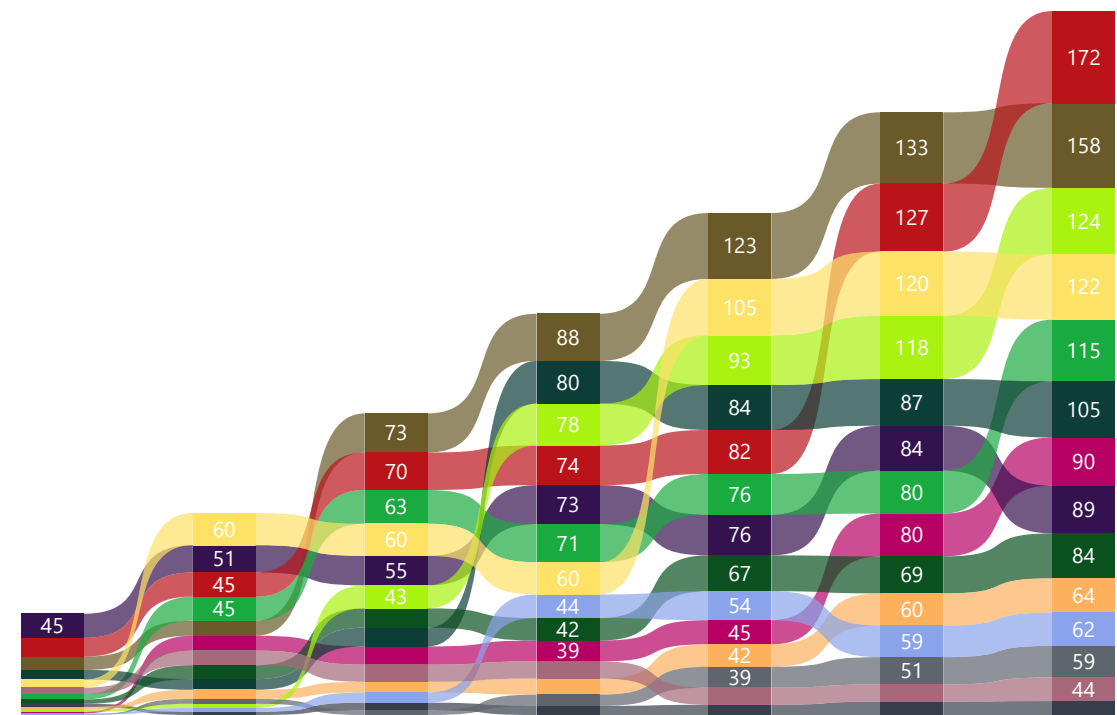

Name	1	2	3	4	5	6	7	8	Total
1 ↑ Hans Minder	35	10	25	4	8	45	45		172
2 ↓ Christian Müller	25	3	45	15	35	10	25		158
3 ↑ Melk von Flüe	4	4	35	35	15	25	6		124
4 ↓ Salil Apte (N)	15	45	0	0	45	15	2		122
5 ↑ Eva Keller (A)	10	35	18	8	5	4	35		115
6 ↓ Kevin Meier (N)	18	2	15	45	4	3	18		105
7 ↑ Alessandro Occhipinti	3	25	6	5	6	35	10		90
8 ↓ Andreas Vetter	45	6	4	18	3	8	5		89
9 Marco Haller (A)	8	18	10	6	25	2	15		84
10 Matthias Lauper	5	12	3	10	12	18	4		64
11 Reto Ghezzi	2	5	12	25	10	5	3		62
12 Natalia Simeon (N)	1	8	0	12	18	12	8		59
13 Victoria Szucs	12	15	5	0	0	0	12		44
14 Marco Hauser	6	0	8	3	2	6	1		26

- Alessandro Occhipinti
- Andreas Vetter
- Christian Müller
- Eva Keller (A)
- Hans Minder
- Kevin Meier (N)
- Marco Haller (A)
- Marco Hauser
- Matthias Lauper
- Melk von Flüe
- Natalia Simeon (N)
- Reto Ghezzi
- Salil Apte (N)
- Victoria Szucs

Name	1	%	#	2	%	#	3	%	#	4	%	#	5	%	#	6	%	#	7	%	#	8	%	#			
Alessandro Occhipinti	10150	55%	12	13080	70%	3	↑	9070	50%	9	↓	7460	40%	10	↓	11430	60%	9	↑	13240	70%	2	↑	9120	50%	7	↓
Andreas Vetter	15080	80%	1	10040	55%	9	↓	7920	45%	11	↓	11130	60%	4	↑	10280	55%	12	↓	10160	55%	8	↑	7250	40%	10	↓
Christian Müller	14500	75%	3	9040	50%	12	↓	14290	80%	1	↑	11020	60%	5	↓	15040	80%	2	↑	10450	60%	7	↓	11810	65%	3	↑
Eva Keller (A)	12150	65%	7	13580	70%	2	↑	11900	65%	4	↓	9330	50%	8	↓	11360	60%	10	↓	9700	55%	11	↓	13140	70%	2	↑
Hans Minder	14780	80%	2	10550	60%	7	↓	13680	75%	3	↑	7020	40%	11	↓	11630	65%	8	↑	15340	80%	1	↑	14320	75%	1	→
Kevin Meier (N)	13500	70%	4	7450	40%	13	↓	10820	60%	5	↑	13970	75%	1	↑	11350	60%	11	↓	9050	50%	12	↓	11580	65%	4	↑
Marco Haller (A)	11710	65%	8	11440	65%	4	↑	10000	60%	7	↓	7980	45%	9	↓	14430	75%	3	↑	8980	50%	13	↓	10590	60%	5	↑
Marco Hauser	10950	60%	9	0	0%	14	↓	9800	55%	8	↑	5570	30%	12	↓	9490	50%	13	↓	9870	55%	9	↑	5470	30%	14	↓
Matthias Lauper	10760	60%	10	10590	60%	6	↑	7090	40%	12	↓	9770	55%	7	↑	12290	70%	6	↑	12780	70%	4	↑	7020	40%	11	↓
Melk von Flüe	10290	55%	11	9430	50%	11	→	13940	75%	2	↑	13230	70%	2	→	12470	65%	5	↓	12930	70%	3	↑	7500	40%	9	↓
Natalia Simeon (N)	9100	55%	14	10350	65%	8	↑	0	0%	13	↓	10890	60%	6	↑	12880	70%	4	↑	11350	65%	6	↓	7940	45%	8	↓
Reto Ghezzi	9930	55%	13	9770	70%	10	↑	10720	60%	6	↑	12310	80%	3	↑	11900	65%	7	↓	9820	55%	10	↓	6210	35%	12	↓
Salil Apte (N)	12760	75%	5	17520	85%	1	↑	0	0%	13	↓	0	0%	13	→	17530	85%	1	↑	12030	65%	5	↓	5970	40%	13	↓
Victoria Szucs	12590	75%	6	11280	65%	5	↑	8800	50%	10	↓	0	0%	13	↓	0	0%	14	→	9870	60%	6	↑