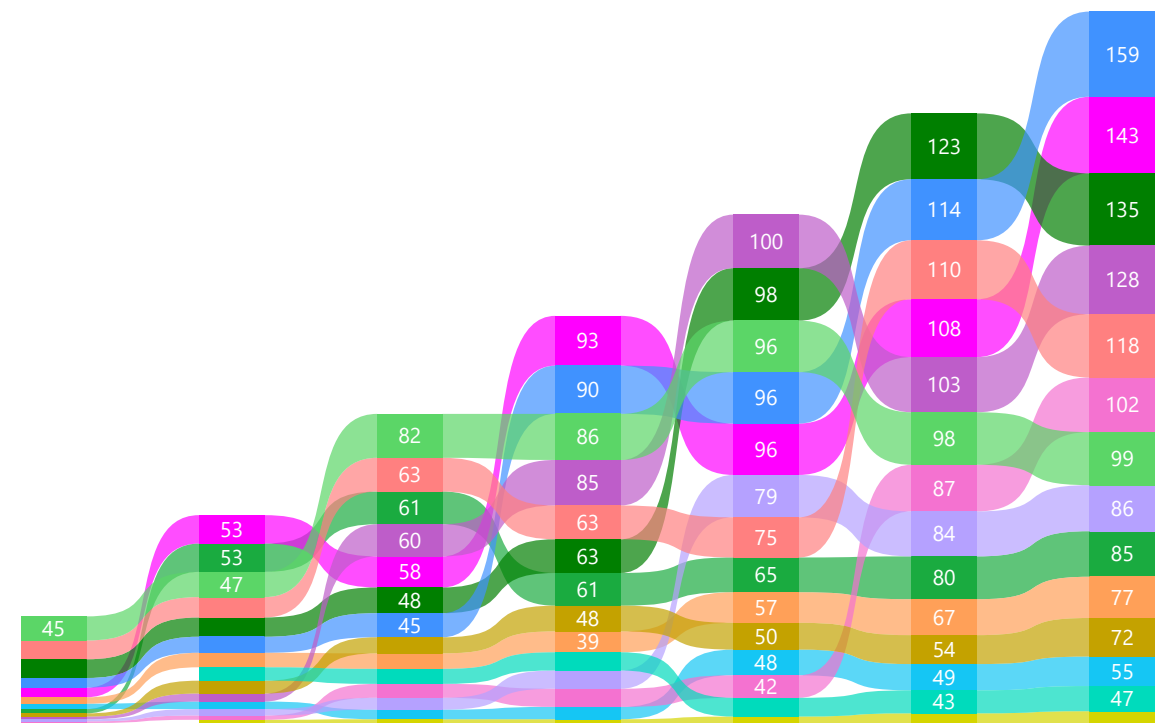

Name	1	2	3	4	5	6	7	8	Total
1 ↑ Markus Walser	18	12	15	45	6	18	45		159
2 ↑ Daniel Kunz	18	35	5	35	3	12	35		143
3 ↓ Manuel Feer	35	1	12	15	35	25	12		135
4 ↑ Patrick Kreis (A)	5	10	45	25	15	3	25		128
5 ↓ Simon Luck (A)	35	3	25	0	12	35	8		118
6 ↑ Raffi Büchler (A)	3	5	18	8	8	45	15		102
7 ↓ Tobias Specht	45	2	35	4	10	2	1		99
8 Rebekka Holzer	4	8	10	12	45	5	2		86
9 Andy Frei	8	45	8	0	4	15	5		85
10 Monika Sarbach (N)	12	15	2	10	18	10	10		77
11 Renato Carloti (N)	6	18	6	18	2	4	18		72
12 Lucas Orellano (N)	10	4	4	5	25	1	6		55
13 Thomas Bollmann	0	25	3	6	1	8	4		47
14 Claudia Lösch	0	6	1	0	5	6	4		22

- Andy Frei
- Claudia Lösch
- Daniel Kunz
- Lucas Orellano (N)
- Manuel Feer
- Markus Walser
- Monika Sarbach (N)
- Patrick Kreis (A)
- Raffi Büchler (A)
- Rebekka Holzer
- Renato Carloti (N)
- Simon Luck (A)
- Thomas Bollmann
- Tobias Specht

Name	1	%	#	2	%	#	3	%	#	4	%	#	5	%	#	6	%	#	7	%	#	8	%	#
Andy Frei	13620	80%	8	15570	90%	1	9240	55%	8	0	0%	12	10700	65%	11	13120	80%	5	9090	55%	10			
Claudia Lösch	0	0%	13	11150	60%	9	6380	35%	14	0	0%	12	11270	60%	10	11770	65%	9	8260	45%	11			
Daniel Kunz	14340	75%	4	14890	75%	2	9190	50%	10	15190	75%	2	10410	55%	12	12450	65%	6	12300	65%	2			
Lucas Orellano (N)	13920	75%	7	10180	55%	11	9160	50%	11	10120	55%	10	15560	80%	3	8290	45%	14	9130	50%	9			
Manuel Feer	15110	80%	2	8790	50%	14	11490	65%	6	14030	75%	5	16180	85%	2	13380	75%	3	10090	55%	6			
Markus Walser	14340	75%	4	12420	65%	6	11900	65%	5	15490	80%	1	11280	60%	9	13150	70%	4	12640	70%	1			
Monika Sarbach (N)	14050	75%	6	13270	70%	5	7010	40%	13	12240	65%	7	15500	80%	4	12270	65%	7	9860	55%	7			
Patrick Kreis (A)	12980	70%	10	12300	70%	7	14680	80%	1	14930	80%	3	14980	80%	5	9050	55%	12	12230	70%	3			
Raffi Büchler (A)	7910	45%	12	10600	60%	10	12310	70%	4	12210	65%	8	11930	65%	8	14020	75%	1	10810	60%	5			
Rebekka Holzer	10650	65%	11	12190	70%	8	10550	65%	7	13430	80%	6	19500	95%	1	11740	70%	10	8130	50%	13			
Renato Carloti (N)	13030	70%	9	13820	75%	4	9210	50%	9	14540	75%	4	10370	55%	13	9900	55%	11	10880	60%	4			
Simon Luck (A)	15110	80%	2	10020	55%	12	13550	75%	3	0	0%	12	14330	75%	6	13910	75%	2	9280	50%	8			
Thomas Bollmann	0	0%	13	13990	75%	3	7310	40%	12	10290	55%	9	10290	55%	14	11890	65%	8	8260	45%	11			
Tobias Specht	15640	80%	1	9990	55%	13	14610	80%	2	8290	45%	11	12980	70%	7	8740	50%	13	5330	30%	14