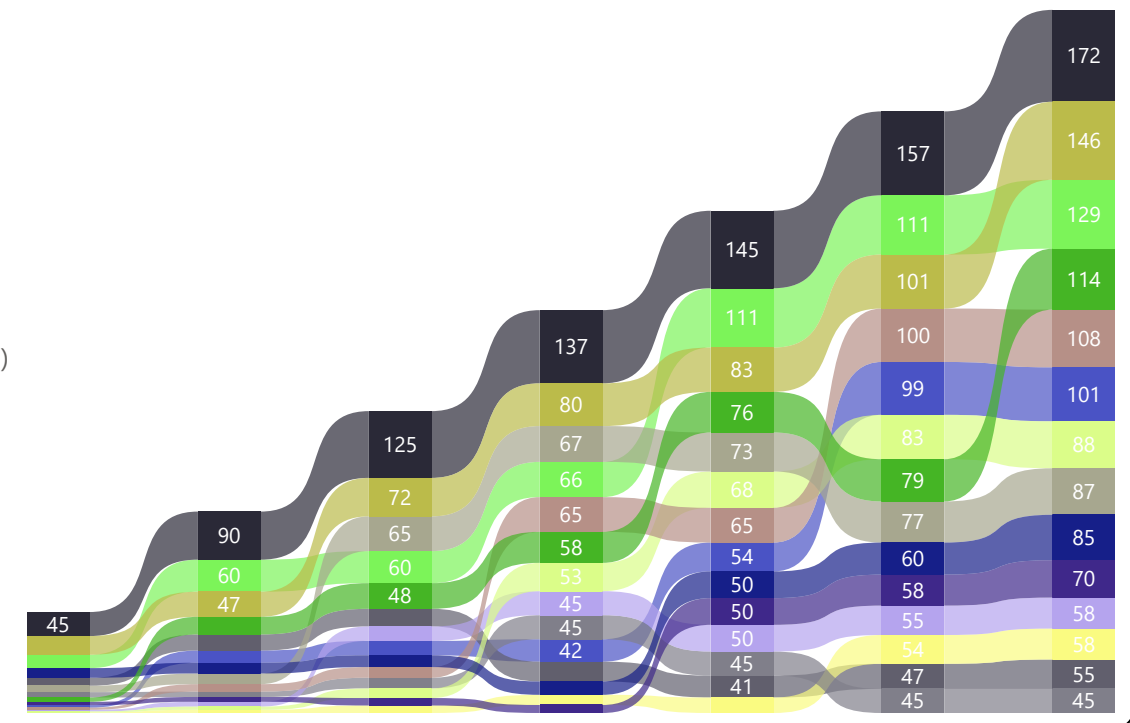

Name	1	2	3	4	5	6	7	8	Total
1 Roger Schneble	45	45	35	12	8	12	15		172
2 ↑ Theo Stalder (N)	35	12	25	8	3	18	45		146
3 ↓ Céline Jundt	25	35	0	6	45	0	18		129
4 ↑ Tizian Zumthurm (A)	8	25	15	10	18	3	35		114
5 ↓ Marco von Atzigen (N)	4	10	6	45	0	35	8		108
6 ↓ Athena Meier	5	18	4	15	12	45	2		101
7 ↓ Lukas Schnider (A)	2	4	12	35	15	15	5		88
8 Peter Nydegger	12	8	45	2	6	4	10		87
9 Rafael Wagner	18	2	2	3	25	10	25		85
10 Nathalie Wüthrich (N)	6	3	5	1	35	8	12		70
11 ↑ Beat Rölli	1	5	8	5	10	25	4		58
12 ↓ Lukas Heutschi (N)	3	6	18	18	5	5	3		58
13 Basil Muff	15	15	3	4	4	6	8		55
14 Christian Maag (N)	10	0	10	25	0	0	0		45

- Athena Meier
- Basil Muff
- Beat Rölli
- Céline Jundt
- Christian Maag (N)
- Lukas Heutschi (N)
- Lukas Schnider (A)
- Marco von Atzigen (N)
- Nathalie Wüthrich (N)
- Peter Nydegger
- Rafael Wagner
- Roger Schneble
- Theo Stalder (N)
- Tizian Zumthurm (A)

Name	1	%	#	2	%	#	3	%	#	4	%	#	5	%	#	6	%	#	7	%	#	8	%	#
Athena Meier	10130	55%	10	11030	65%	4 ↑	7420	40%	11 ↓	9900	60%	5 ↑	11450	60%	6 ↓	12580	65%	1 ↑	5690	30%	13 ↓			
Basil Muff	11740	65%	5	10860	60%	5 →	7090	40%	12 ↓	8190	45%	11 ↑	9460	50%	11 →	10340	60%	9 ↑	7310	40%	8 ↑			
Beat Rölli	8200	45%	14	9020	50%	10 ↑	9590	55%	8 ↑	8210	50%	10 ↓	11250	60%	7 ↑	12180	70%	3 ↑	6990	40%	11 ↓			
Céline Jundt	12370	65%	3	12780	80%	2 ↑	0	0%	14 ↓	8370	45%	9 ↑	15980	85%	1 ↑	0	0%	13	10210	55%	4 ↑			
Christian Maag (N)	11290	65%	7	0	0%	14 ↓	9950	60%	7 ↑	10580	60%	3 ↑	0	0%	13 ↓	0	0%	13 →	0	0%	14 ↓			
Lukas Heutschi (N)	9300	50%	12	9250	50%	9 ↑	10960	60%	4 ↑	10070	55%	4 →	9580	50%	10 ↓	10060	55%	10 →	6240	35%	12 ↓			
Lukas Schnider (A)	8670	50%	13	7150	40%	11 ↑	10730	60%	6 ↑	12060	65%	2 ↑	12210	65%	5 ↓	10930	60%	5 →	7200	40%	10 ↓			
Marco von Atzigen (N)	9810	55%	11	9820	55%	7 ↑	8840	50%	9 ↓	13360	75%	1 ↑	0	0%	13	12490	70%	2 ↑	7310	40%	8 ↓			
Nathalie Wüthrich (N)	10470	60%	9	6240	35%	12 ↓	8410	50%	10 ↑	5220	30%	14 ↓	14210	75%	2 ↑	10410	60%	8 ↓	9450	55%	6 ↑			
Peter Nydegger	11380	65%	6	9700	55%	8 ↓	12370	70%	1 ↑	7620	45%	13	9770	55%	9 ↑	9330	55%	11 ↓	8000	45%	7 ↑			
Rafael Wagner	12350	70%	4	5380	30%	13 ↓	6050	35%	13 →	7830	45%	12 ↑	13940	75%	3 ↑	10600	60%	7 ↓	10400	60%	3 ↑			
Roger Schneble	13550	75%	1	12800	70%	1 →	11990	65%	2 ↓	9780	55%	6 ↓	11050	60%	8 ↓	10650	60%	6 ↑	10170	55%	5 ↑			
Theo Stalder (N)	12790	75%	2	10130	60%	6 ↓	11460	65%	3 ↑	9090	55%	8 ↓	6810	40%	12 ↓	11900	70%	4 ↑	12430	70%	1 ↑			
Tizian Zumthurm (A)	10490	55%	8	11140	60%	3 ↑	10930	60%	5 ↓	9340	50%	7 ↓	13270	70%	4 ↑	9090	50%	12 ↓	10980	60%	2 ↑