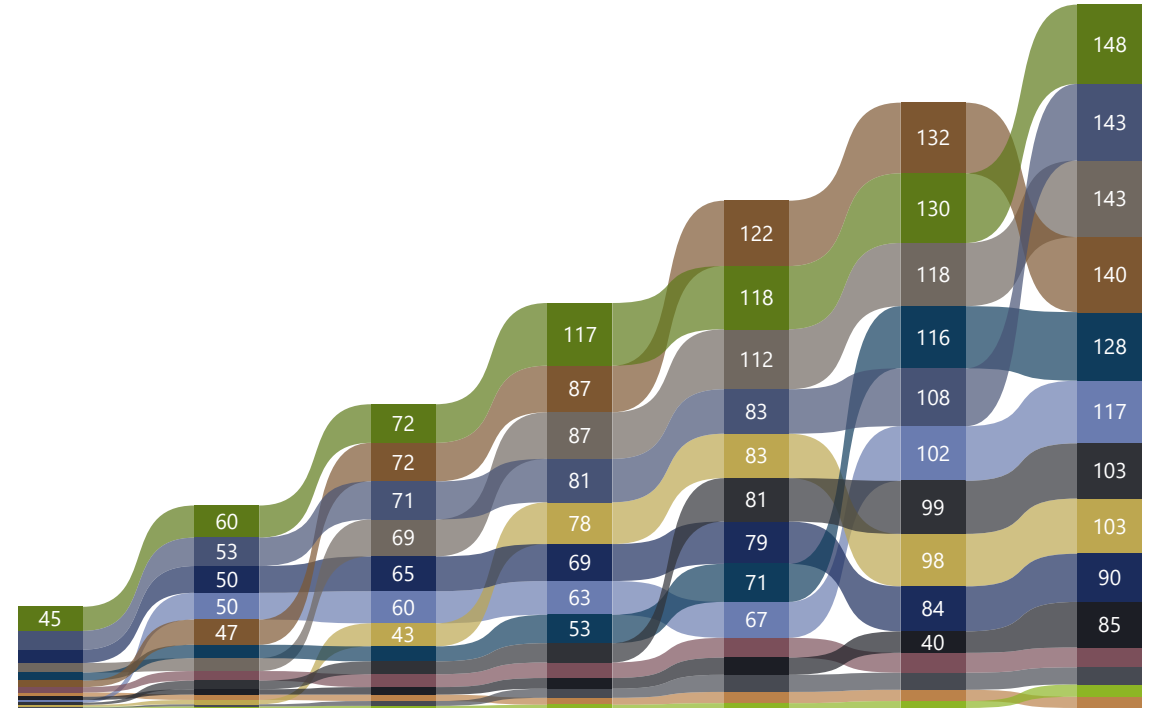

Name	1	2	3	4	5	6	7	8	Total
1 ↑ Simon Hodel	45	15	12	45	1	12	18		148
2 ↑ Lili Ninova (A)	18	6	45	18	25	6	25		143
3 ↑ Veronika Barta	35	18	18	10	2	25	35		143
4 ↓ Sam Klein (N)	12	35	25	15	35	10	8		140
5 ↓ Michael Sauer (N)	15	10	3	25	18	45	12		128
6 Claude Anthamatten	5	45	10	3	4	35	15		117
7 Simon Kaufmann	4	12	8	12	45	18	4		103
8 David Naef (N)	3	5	35	35	5	15	5		103
9 Gilles Bertholet (A)	25	25	15	4	10	5	6		90
10 ↓ Philipp Drexler	6	4	4	6	12	8	45		85
11 Gian Kamlesh	10	8	6	5	8	0	0		37
12 André Marquês (N)	1	3	5	8	15	0	0		32
13 ↑ Alan Marquês (N)	2	1	1	2	3	4	10		23
14 ↓ Alain Burtschi	8	2	2	1	8	0	0		21

- Alain Burtschi
- Alan Marquês (N)
- André Marquês (N)
- Claude Anthamatten
- David Naef (N)
- Gian Kamlesh
- Gilles Bertholet (A)
- Lili Ninova (A)
- Michael Sauer (N)
- Philipp Drexler
- Sam Klein (N)
- Simon Hodel
- Simon Kaufmann
- Veronika Barta

Name	1	%	#	2	%	#	3	%	#	4	%	#	5	%	#	6	%	#	7	%	#	8	%	#			
Alain Burtschi	9840	55%	8	7630	45%	13	↓	6930	40%	13	→	6320	40%	14	↓	11200	60%	8	↑	0	0%	12	↓	0	0%	12	→
Alan Marquês (N)	8150	45%	13	7280	40%	14	↓	6080	35%	14	→	8080	45%	13	↑	9470	50%	12	↑	6350	35%	11	↑	8990	50%	7	↑
André Marquês (N)	8020	45%	14	7730	45%	12	↑	8670	50%	10	↑	9710	55%	8	↑	11890	65%	5	↑	0	0%	12	↓	0	0%	12	→
Claude Anthamatten	9580	55%	10	12880	75%	1	↑	9520	55%	7	↓	8270	45%	12	↓	10930	55%	11	↑	11920	70%	2	↑	9620	55%	5	↓
David Naef (N)	8640	50%	12	8790	50%	10	↑	12560	70%	2	↑	13430	70%	2	→	11060	60%	10	↓	11320	65%	5	↑	8060	45%	10	↓
Gian Kamlesh	10110	55%	7	9000	50%	8	↓	8890	50%	9	↓	8990	50%	10	↓	11200	60%	8	↑	0	0%	12	↓	0	0%	12	→
Gilles Bertholet (A)	11990	65%	3	10730	55%	3	→	10830	60%	5	↓	8360	45%	11	↓	11330	60%	7	↑	8110	45%	10	↓	8160	45%	9	↑
Lili Ninova (A)	11920	70%	4	8930	55%	9	↓	15410	85%	1	↑	12140	70%	4	↓	13150	70%	3	↑	9980	60%	9	↓	9740	60%	3	↑
Michael Sauer (N)	11700	60%	5	9310	50%	7	↓	7950	45%	12	↓	13010	70%	3	↑	12520	65%	4	↓	14440	75%	1	↑	9190	50%	6	↓
Philipp Drexler	9750	60%	9	8270	50%	11	↓	8130	50%	11	→	9470	55%	9	↑	11680	65%	6	↑	11110	65%	8	↓	10380	65%	1	↑
Sam Klein (N)	11570	65%	6	10980	60%	2	↑	11900	70%	3	↓	10900	60%	5	↓	13160	70%	2	↑	11140	60%	7	↓	8250	45%	8	↓
Simon Hodel	13580	75%	1	9480	55%	5	↓	9820	55%	6	↓	15480	80%	1	↑	7510	40%	14		11240	65%	6	↑	9700	55%	4	↑
Simon Kaufmann	9490	55%	11	9360	55%	6	↑	9160	55%	8	↓	10500	60%	6	↑	16070	85%	1	↑	11510	65%	4	↓	6150	35%	11	↓
Veronika Barta	12790	70%	2	10050	55%	4	↓	10940	60%	4	→	10040	55%	7	↓	9410	50%	13	↓	11590	65%	3	↑	9810	55%	2	↑