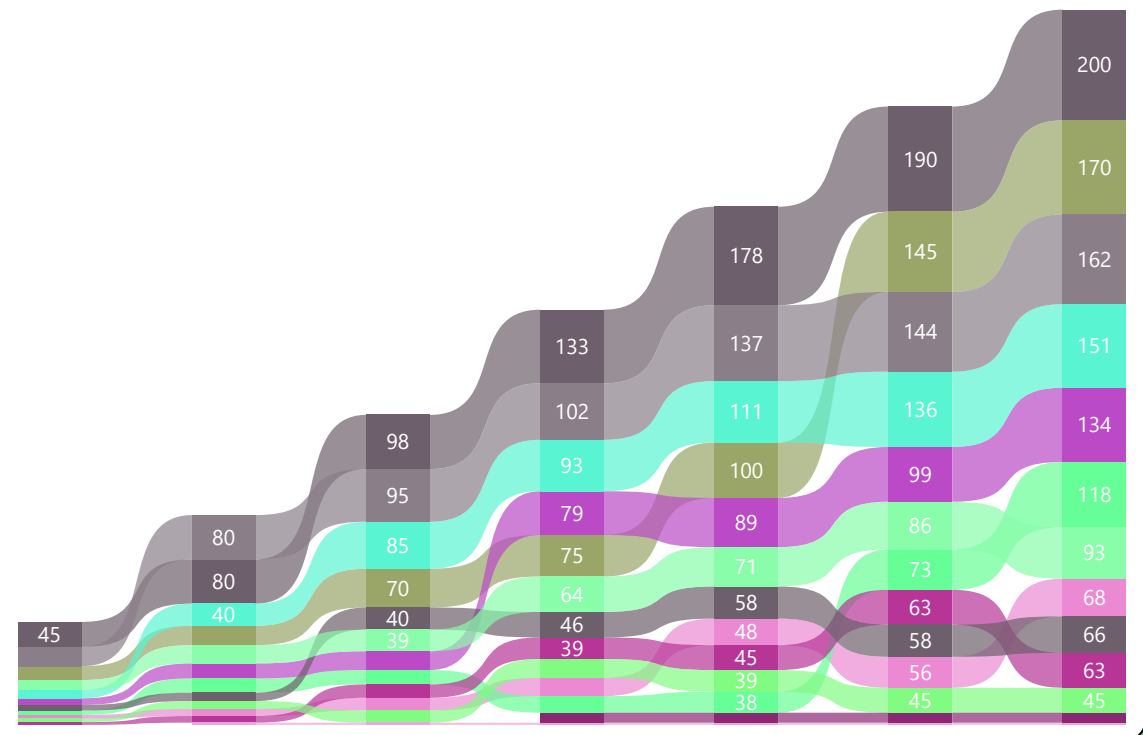

Name	1	2	3	4	5	6	7	8	Total
1 Annatina Reinhard (A)	45	35	18	35	45	12	10		200
2 Hervé Laville	25	10	35	5	25	45	25		170
3 Moritz Krebs (A)	35	45	15	7	35	7	18		162
4 Martin Ernst	15	25	45	8	18	25	15		151
5 Manuela Bhend	12	15	7	45	10	10	35		134
6 ↑ Esther Naef	8	18	0	4	8	35	45		118
7 ↓ Ramon Lock	18	15	6	25	7	15	7		93
8 ↑ David Lüthold	7	6	10	10	15	8	12		68
9 Manuela Schwegler	10	5	25	6	12	0	8		66
10 ↓ Jennifer Krebs	5	7	12	15	6	18	0		63
11 Marius Müller	6	8	8	12	5	6	0		45
12 Uwe Gort	0	0	0	18	0	0	0		18
13 Oskar Eugster	0	4	0	0	0	0	0		4
14 Manuel Zobic (A)	0	0	0	0	0	0	0		0
14 Susanna Holenweger	0	0	0	0	0	0	0		0

- Annatina Reinhard (A)
- David Lüthold
- Esther Naef
- Hervé Laville
- Jennifer Krebs
- Manuel Zobic (A)
- Manuela Bhend
- Manuela Schwegler
- Marius Müller
- Martin Ernst
- Moritz Krebs (A)
- Oskar Eugster
- Ramon Lock
- Susanna Holenweger
- Uwe Gort

Name	1	%	#	2	%	#	3	%	#	4	%	#	5	%	#	6	%	#	7	%	#	8	%	#
Annatina Reinhard (A)	11000	60%	1	10120	55%	2 ↓	6450	35%	4 ↓	9380	50%	2 ↑	12190	65%	1 ↑	8450	45%	6 ↓	6450	35%	7 ↓			
David Lüthold	8480	50%	9	7070	40%	10 ↓	6050	35%	7 ↑	8170	45%	7 →	10300	55%	5 ↑	7820	45%	8 ↓	7090	40%	6 ↑			
Esther Naef	8710	50%	8	9700	55%	4 ↑	0	0%	11 ↓	7110	40%	12 ↓	7270	40%	8 ↑	10530	60%	2 ↑	10530	60%	1 ↑			
Hervé Laville	10000	55%	3	8260	45%	7 ↓	9840	55%	2 ↑	7260	40%	11 ↓	11430	60%	3 ↑	10850	60%	1 ↑	8060	45%	3 ↓			
Jennifer Krebs	6300	35%	11	7080	40%	9 ↑	6340	35%	6 ↑	8230	45%	5 ↑	6630	35%	10 ↓	9840	55%	4 ↑	0	0%	10 ↓			
Manuel Zobic (A)	0	0%	12	0	0%	13 ↓	0	0%	11 ↑	0	0%	13 ↓	0	0%	12 ↑	0	0%	11 ↑	0	0%	10 ↑			
Manuela Bhend	9370	50%	6	9210	50%	5 ↑	3740	20%	9 ↓	10660	60%	1 ↑	8660	45%	7 ↓	7970	45%	7 →	8090	45%	2 ↑			
Manuela Schwegler	8990	50%	7	6320	35%	11 ↓	9790	55%	3 ↑	7360	40%	10 ↓	9340	50%	6 ↑	0	0%	11 ↓	4380	25%	8 ↑			
Marius Müller	7210	40%	10	7520	40%	8 ↑	4250	25%	8 →	8180	45%	6 ↑	4750	25%	11 ↓	4500	25%	10 ↑	0	0%	10 →			
Martin Ernst	9590	55%	5	9750	55%	3 ↑	11170	65%	1 ↑	7820	45%	8 ↓	10800	60%	4 ↑	10220	60%	3 ↑	7130	40%	5 ↓			
Moritz Krebs (A)	10960	60%	2	15490	80%	1 ↑	6430	35%	5 ↓	7490	40%	9 ↓	11450	60%	2 ↑	7400	40%	9 ↓	7520	40%	4 ↑			
Oskar Eugster	0	0%	12	900	5%	12 →	0	0%	11 ↑	0	0%	13 ↓	0	0%	12 ↑	0	0%	11 ↑	0	0%	10 ↑			
Ramon Lock	9900	55%	4	9210	50%	5 ↓	2810	15%	10 ↓	9330	50%	3 ↑	7250	40%	9 ↓	9190	50%	5 ↑	980	5%	9 ↓			
Susanna Holenweger	0	0%	12	0	0%	13 ↓	0	0%	11 ↑	0	0%	13 ↓	0	0%	12 ↑	0	0%	11 ↑	0	0%	10 ↑			
Uwe Gort	0	0%	12	0	0%	13 ↓	0	0%	11 ↑	8660	50%	4 ↑	0	0%	12 ↓	0	0%	11 ↑	0	0%	10 ↑