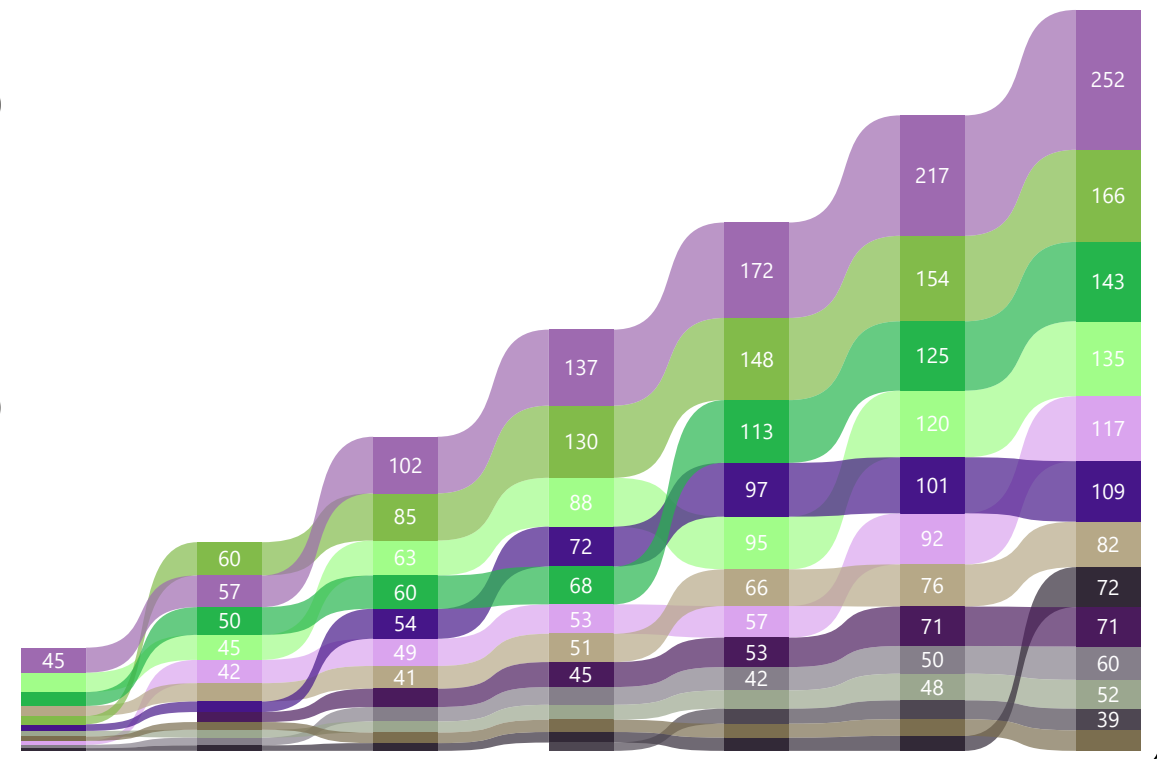

Name	1	2	3	4	5	6	7	8	Total
1 Peter Staub	45	12	45	35	35	45	35		252
2 Mathias Henseler (N)	15	45	25	45	18	6	12		166
3 Mihajlo Nenad (A)	25	25	10	8	45	12	18		143
4 Carsten Köllmann (A)	35	10	18	25	7	25	15		135
5 ↑ Caroline Wyss	7	35	7	4	4	35	25		117
6 ↓ Jann Gadmer	12	7	35	18	25	4	8		109
7 Chiara Larentis	18	15	8	10	15	10	6		82
8 ↑ Martina Rohrer	5	5	4	5	5	3	45		72
9 ↓ Thomas Tschumi (A)	0	18	15	12	8	18	0		71
10 ↓ Beatrice Epper	6	8	12	6	10	8	10		60
11 ↓ Janick Wetterwald	10	4	6	7	6	15	4		52
12 ↓ Nicola Colucci	0	0	0	15	12	7	5		39
13 ↓ Silvie Jenny	8	6	5	3	3	5	7		37
14 Dominic Dahinden	0	0	0	0	0	0	0		0
14 Raphael Jaggi	0	0	0	0	0	0	0		0

- Beatrice Epper
- Caroline Wyss
- Carsten Köllmann (A)
- Chiara Larentis
- Dominic Dahinden
- Janick Wetterwald
- Jann Gadmer
- Martina Rohrer
- Mathias Henseler (N)
- Mihajlo Nenad (A)
- Nicola Colucci
- Peter Staub
- Raphael Jaggi
- Silvie Jenny
- Thomas Tschumi (A)

Name	1	%	#	2	%	#	3	%	#	4	%	#	5	%	#	6	%	#	7	%	#	8	%	#			
Beatrice Epper	5570	40%	10	7910	50%	8	↑	7850	55%	6	↑	8120	50%	10	↓	9420	55%	7	↑	8580	55%	8	↓	6250	40%	7	↑
Caroline Wyss	6090	35%	9	11600	65%	2	↑	5760	35%	9	↓	6200	35%	12	→	11120	65%	2	↑	9530	55%	3	↓				
Carsten Köllmann (A)	12440	70%	2	8000	45%	7	↓	8820	50%	4	↑	11180	60%	3	↑	9200	50%	9	↓	10820	60%	3	↑	8070	45%	5	↓
Chiara Larentis	7880	45%	4	8840	50%	5	↓	5900	35%	8	↓	9040	50%	7	↑	9620	55%	5	↑	8950	50%	7	↓	5970	35%	10	↓
Dominic Dahinden	0	0%	12	0	0%	13	↓	0	0%	13	→	0	0%	14	↓	0	0%	14	→	0	0%	14	→	0	0%	13	↑
Janick Wetterwald	7030	40%	7	3640	20%	12	↓	5330	30%	10	↑	8220	45%	9	↑	7560	40%	10	↓	10570	60%	5	↑	3640	20%	12	↓
Jann Gadmer	7060	40%	6	7800	45%	9	↓	9670	55%	2	↑	10420	60%	4	↓	11270	60%	3	↑	7010	40%	12	↓	6230	35%	8	↑
Martina Rohrer	1770	10%	11	6510	40%	11	→	3490	20%	12	↓	6510	35%	11	↑	7460	40%	11	→	3090	20%	13	↓	10530	60%	1	↑
Mathias Henseler (N)	7800	45%	5	12360	70%	1	↑	9420	55%	3	↓	13690	75%	1	↑	10220	55%	4	↓	8290	50%	10	↓	6640	40%	6	↑
Mihajlo Nenad (A)	9660	55%	3	9700	55%	3	→	6730	40%	7	↓	9020	50%	8	↓	14560	80%	1	↑	10280	60%	6	↓	9510	55%	4	↑
Nicola Colucci	0	0%	12	0	0%	13	↓	0	0%	13	→	9690	55%	5	↑	9480	50%	6	↓	8380	50%	9	↓	5120	30%	11	↓
Peter Staub	12770	70%	1	8670	50%	6	↓	13330	75%	1	↑	11500	65%	2	↓	11400	65%	2	→	13810	75%	1	↑	10150	55%	2	↓
Raphael Jaggi	0	0%	12	0	0%	13	↓	0	0%	13	→	0	0%	14	↓	0	0%	14	→	0	0%	14	→	0	0%	13	↑
Silvie Jenny	6650	40%	8	6910	40%	10	↓	5060	30%	11	↓	4650	25%	13	↓	6140	35%	13	→	7810	45%	11	↑	6130	35%	9	↑
Thomas Tschumi (A)	0	0%	12	9030	50%	4	↑	8790	50%	5	↓	9280	50%	6	↓	9300	50%	8	↓	10770	60%	4	↑	0	0%	13	↓