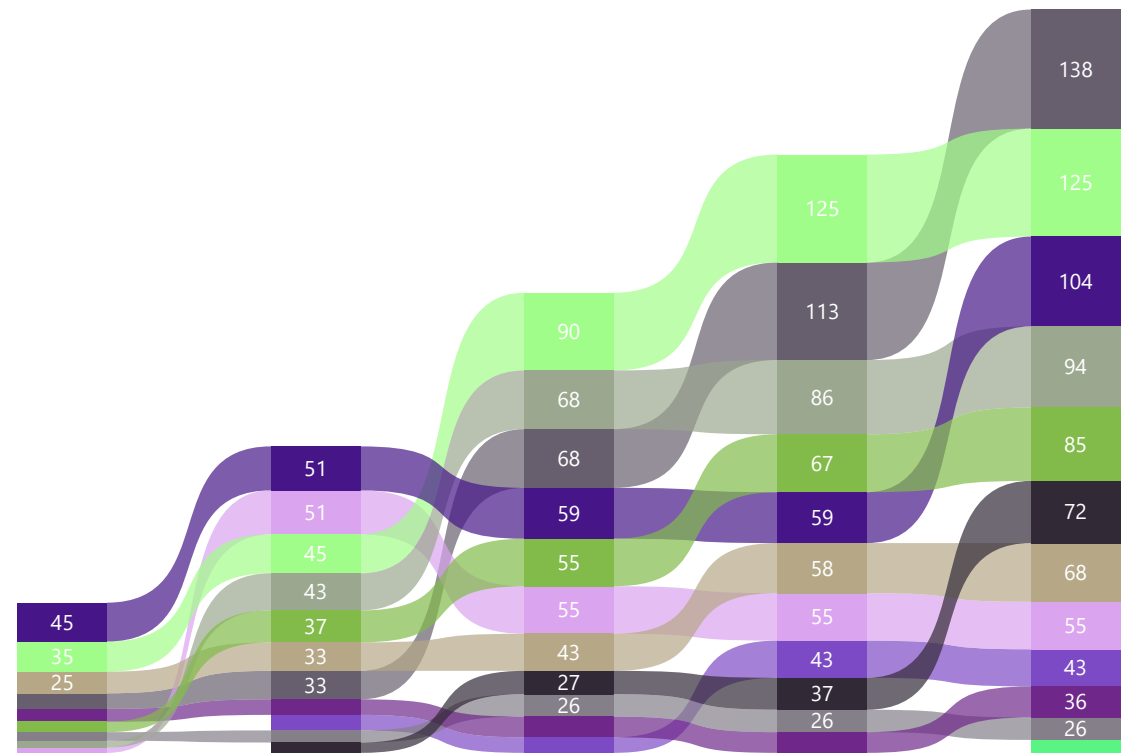

Name	1	2	3	4	5	6	7	8	Total
1 ↑ Annatina Reinhard (A)	18	15	35	45	25				138
2 ↓ Marco Hauser (A)	35	10	45	35	0				125
3 ↑ Regina Markert	45	6	8	0	45				104
4 ↓ Philipp Hänni	8	35	25	18	8				94
5 ↓ Silvia Maissen	12	25	18	12	18				85
6 ↑ Sabine Urban	0	12	15	10	35				72
7 ↓ Michael Röthlin	25	8	10	15	10				68
8 ↓ Judith Pfister	6	45	4	0	0				55
9 ↓ André Marquês	0	18	0	25	0				43
10 ↑ Peter Wüthrich	15	3	6	0	12				36
11 ↓ Dominic Dahinden	10	4	12	0	0				26
12 Caroline La Spada (N)	0	0	0	0	15				15
13 Brigitte Frutiger	0	0	0	0	0				0

- André Marquês
- Annatina Reinhard (A)
- Brigitte Frutiger
- Caroline La Spada (N)
- Dominic Dahinden
- Judith Pfister
- Marco Hauser (A)
- Michael Röthlin
- Peter Wüthrich
- Philipp Hänni
- Regina Markert
- Sabine Urban
- Silvia Maissen

Name	1	%	#	2	%	#	3	%	#	4	%	#	5	%	#	6	%	#	7	%	#	8	%	#	
André Marquês	0	0%	10	8860	50%	4	↑	0	0%	11	↓	10880	60%	3	↑	0	0%	9	↓						
Annatina Reinhard (A)	8970	50%	4	8420	45%	5	↓	12030	65%	2	↑	14250	75%	1	↑	8280	45%	3	↓						
Brigitte Frutiger	0	0%	10	0	0%	12	↓	0	0%	11	↑	0	0%	8	↑	0	0%	9	↓						
Caroline La Spada (N)	0	0%	10	0	0%	12	↓	0	0%	11	↑	0	0%	8	↑	8000	45%	5	↑						
Dominic Dahinden	6160	35%	7	6220	35%	10	↓	7550	45%	6	↑	0	0%	8	↓	0	0%	9	↓						
Judith Pfister	920	5%	9	11130	60%	1	↑	890	5%	10	↓	0	0%	8	↑	0	0%	9	↓						
Marco Hauser (A)	10280	60%	2	6620	40%	7	↓	12260	70%	1	↑	13290	70%	2	↓	0	0%	9	↓						
Michael Röthlin	9900	55%	3	6530	35%	8	↓	7190	40%	7	↑	8270	45%	5	↑	7210	40%	7	↓						
Peter Wüthrich	8680	50%	5	5420	30%	11	↓	6120	35%	9	↑	0	0%	8	↑	7720	45%	6	↑						
Philipp Hänni	5510	30%	8	9920	55%	2	↑	10060	55%	3	↓	9860	55%	4	↓	5490	30%	8	↓						
Regina Markert	12290	65%	1	6430	35%	9	↓	6930	40%	8	↑	0	0%	8	→	10150	55%	1	↑						
Sabine Urban	0	0%	10	7320	40%	6	↑	8820	50%	5	↑	5450	30%	7	↓	8740	50%	2	↑						
Silvia Maissen	6280	40%	6	9420	55%	3	↑	9290	55%	4	↓	7500	45%	6	↓	8030	50%	4	↑