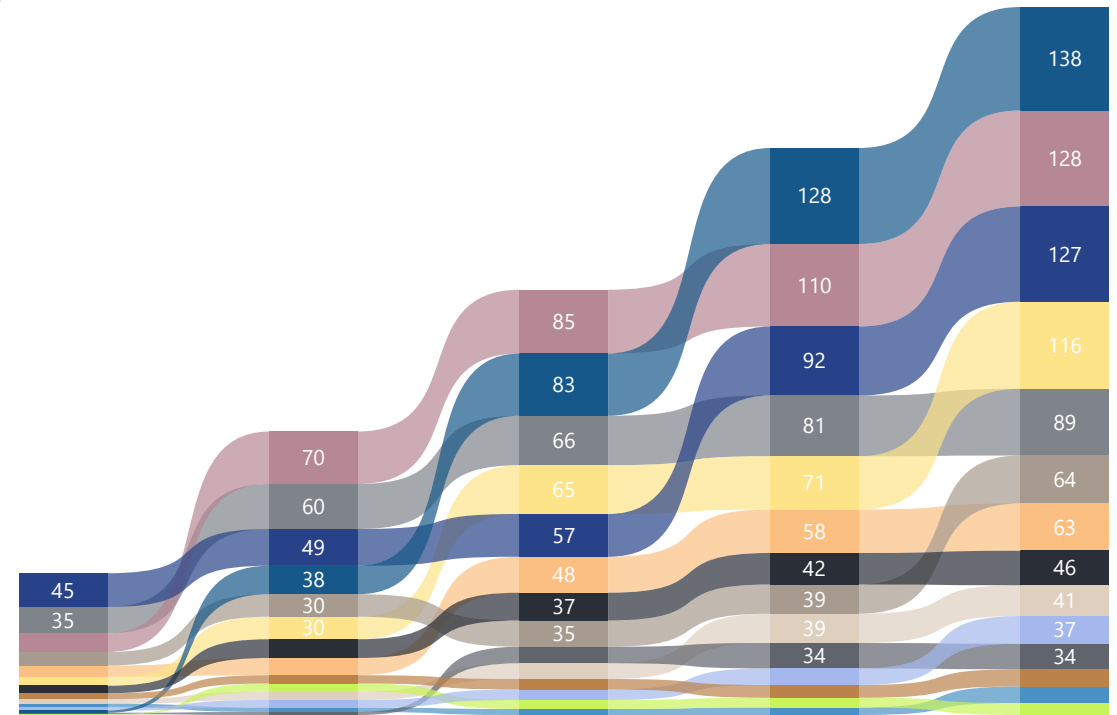

Name	1	2	3	4	5	6	7	8	Total
1 Roger Schneble	3	35	45	45	10				138
2 Patrick Hauck	25	45	15	25	18				128
3 Philippe Steiner	45	4	8	35	35				127
4 ↑ Lucas Orellano (A)	12	18	35	6	45				116
5 ↓ Jonas Meyerhoff	35	25	6	15	8				89
6 ↑ Raphael Zemp (N)	18	12	5	4	25				64
7 ↓ David Schärli (A)	15	8	25	10	5				63
8 ↓ Roman Walser	10	15	12	5	4				46
9 André Grossenbacher	6	5	10	18	2				41
10 ↑ Julian Steiner (N)	4	6	4	8	15				37
11 ↓ Céline Jundt (N)	2	2	18	12	0				34
12 Simon Hodel	8	3	3	3	6				23
13 ↑ Barbara Fritschi	5	1	2	2	12				22
14 ↓ Irena Rullo	1	10	1	1	3				16

- André Grossenbacher
- Barbara Fritschi
- Céline Jundt (N)
- David Schärli (A)
- Irena Rullo
- Jonas Meyerhoff
- Julian Steiner (N)
- Lucas Orellano (A)
- Patrick Hauck
- Philippe Steiner
- Raphael Zemp (N)
- Roger Schneble
- Roman Walser
- Simon Hodel

Name	1	%	#	2	%	#	3	%	#	4	%	#	5	%	#	6	%	#	7	%	#	8	%	#	
André Grossenbacher	10760	60%	9	10920	60%	10	↓	11560	65%	7	↑	15550	85%	4	↑	8130	45%	13	↓						
Barbara Fritschi	10400	55%	10	7380	40%	14	↓	9130	50%	13	↑	10150	55%	13	→	11900	65%	6	↑						
Céline Jundt (N)	7250	40%	13	9150	50%	13	→	14240	75%	4	↑	13990	75%	6	↓	0	0%	14	↓						
David Schärli (A)	12090	65%	5	11180	60%	8	↓	15080	80%	3	↑	13730	75%	7	↓	11270	60%	10	↓						
Irena Rullo	6960	40%	14	11500	65%	7	↑	6060	35%	14	↓	6890	40%	14	→	9550	55%	12	↑						
Jonas Meyerhoff	15180	80%	2	12560	65%	3	↓	10870	60%	9	↓	14090	75%	5	↑	11740	65%	8	↓						
Julian Steiner (N)	9710	55%	11	11070	60%	9	↑	10510	55%	11	↓	13500	75%	8	↑	11990	65%	5	↑						
Lucas Orellano (A)	12020	65%	6	12130	65%	4	↑	16310	85%	2	↑	13190	70%	9	↓	16270	85%	1	↑						
Patrick Hauck	14790	85%	3	14750	80%	1	↑	13660	85%	5	↓	15680	90%	3	↑	12990	80%	4	↓						
Philippe Steiner	16650	85%	1	10180	55%	11	↓	11010	60%	8	↑	16420	85%	2	↑	14730	80%	2	→						
Raphael Zemp (N)	13340	75%	4	11910	65%	6	↓	10780	60%	10	↓	11690	65%	11	↓	14440	80%	3	↑						
Roger Schneble	8950	50%	12	12970	70%	2	↑	18320	90%	1	↑	17910	90%	1	→	11840	65%	7	↓						
Roman Walser	11070	60%	7	11930	65%	5	↑	13380	75%	6	↓	12240	65%	10	↓	10550	60%	11	↓						
Simon Hodel	10980	60%	8	9940	55%	12	↓	9740	55%	12	→	11180	60%	12	→	11710	65%	9	↑