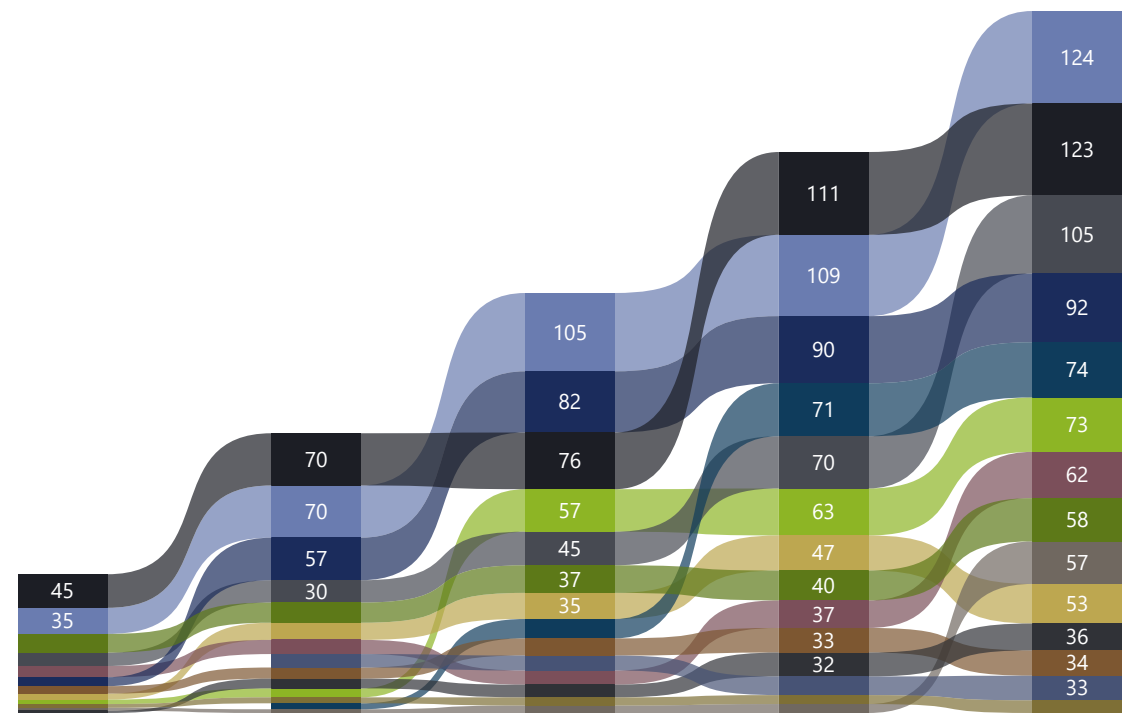

Name	1	2	3	4	5	6	7	8	Total
1 ↑ Helene Portmann	35	35	35	4	15				124
2 ↓ Piyush Singh (N)	45	25	6	35	12				123
3 ↑ David Naef	18	12	15	25	35				105
4 ↓ Mathias Henseler	12	45	25	8	2				92
5 ↓ Philipp Drexler	0	8	18	45	3				74
6 Claude Anthamatten	6	6	45	6	10				73
7 ↑ Manuel Blamauer (A)	15	4	0	18	25				62
8 Reto Ghezzi (A)	25	2	10	3	18				58
9 ↑ Oliver Walenciak (N)	4	1	5	2	45				57
10 ↓ Lili Ninova	8	15	12	12	6				53
11 Simon Kaufmann	3	10	4	15	4				36
12 ↓ Ramon Lock (N)	10	5	8	10	1				34
13 ↓ Tim Müller (N)	0	18	2	5	8				33
14 Veronika Barta	5	3	3	1	5				17

- Claude Anthamatten
- David Naef
- Helene Portmann
- Lili Ninova
- Manuel Blamauer (A)
- Mathias Henseler
- Oliver Walenciak (N)
- Philipp Drexler
- Piyush Singh (N)
- Ramon Lock (N)
- Reto Ghezzi (A)
- Simon Kaufmann
- Tim Müller (N)
- Veronika Barta

Name	1	%	#	2	%	#	3	%	#	4	%	#	5	%	#	6	%	#	7	%	#	8	%	#	
Claude Anthamatten	10380	60%	9	10520	60%	9	→	14840	80%	1	↑	11110	65%	9	↓	11300	65%	7	↑						
David Naef	12650	70%	4	11140	60%	6	↓	10660	60%	5	↑	14980	80%	3	↑	12410	70%	2	↑						
Helene Portmann	13700	75%	2	13750	75%	2	→	12570	70%	2	→	9850	55%	11	↓	11500	65%	5	↑						
Lili Ninova	10480	60%	8	11520	65%	5	↑	10280	60%	6	↓	12120	70%	6	→	10820	65%	9	↓						
Manuel Blamauer (A)	12320	65%	5	9360	50%	11	↓	0	0%	14	↓	13810	75%	4	↑	12030	65%	3	↑						
Mathias Henseler	10660	60%	6	14970	80%	1	↑	12260	70%	3	↓	11620	65%	8	↓	8780	50%	13	↓						
Oliver Walenciak (N)	7930	45%	11	8400	45%	14	↓	8090	45%	10	↑	8230	45%	13	↓	15810	85%	1	↑						
Philipp Drexler	0	0%	13	10720	60%	8	↑	12130	70%	4	↑	21400	100%	1	↑	9320	55%	12	↓						
Piyush Singh (N)	13960	75%	1	13170	70%	3	↓	8990	50%	9	↓	15120	80%	2	↑	11400	60%	6	↓						
Ramon Lock (N)	10620	60%	7	10410	55%	10	↓	9340	50%	8	↑	11690	60%	7	↑	6570	35%	14	↓						
Reto Ghezzi (A)	12940	70%	3	9000	50%	13	↓	9880	55%	7	↑	9070	50%	12	↓	11830	65%	4	↑						
Simon Kaufmann	6100	35%	12	10800	60%	7	↑	7930	45%	11	↓	12540	70%	5	↑	9560	55%	11	↓						
Tim Müller (N)	0	0%	13	11930	65%	4	↑	7600	45%	13	↓	9870	55%	10	↑	11120	65%	8	↑						
Veronika Barta	9100	50%	10	9090	50%	12	↓	7850	45%	12	→	7280	40%	14	↓	9760	55%	10	↑