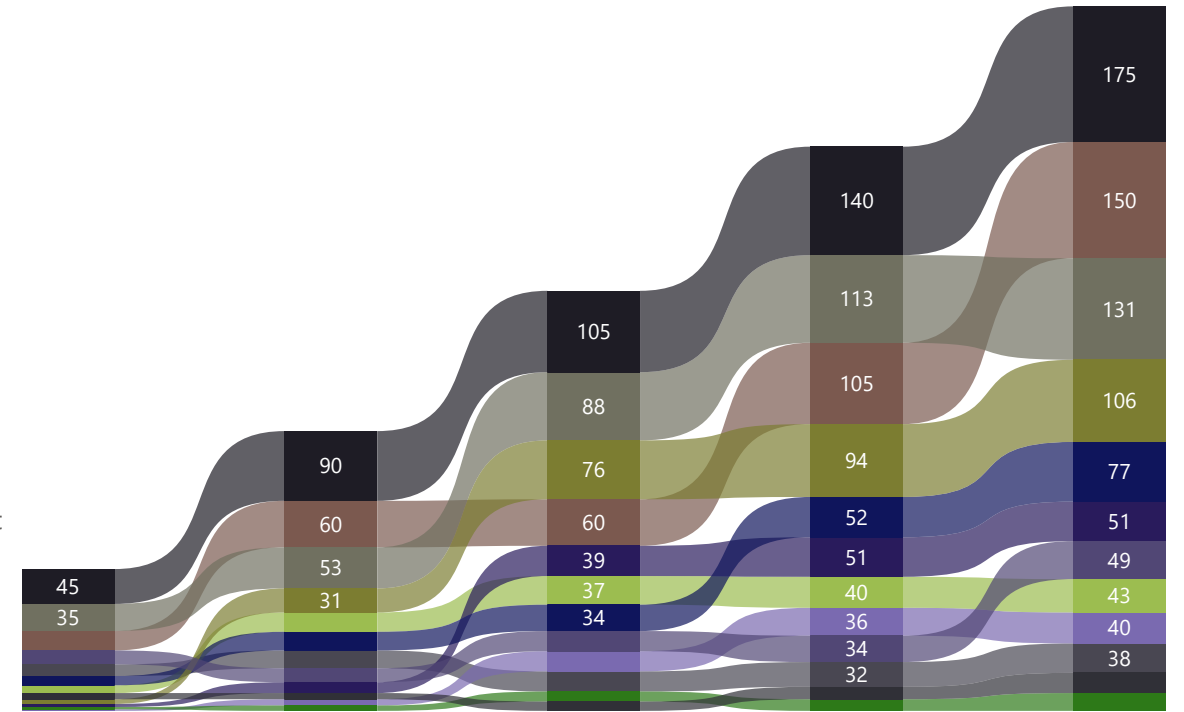

Name	1	2	3	4	5	6	7	8	Total
1 Martin Kumli (A)	45	45	15	35	35				175
2 ↑ Christian Maag	25	35	0	45	45				150
3 ↓ Esther Lagler (A)	35	18	35	25	18				131
4 Martina Krebs	6	25	45	18	12				106
5 Janick Wetterwald	12	12	10	18	25				77
6 Daniela von Arx	4	10	25	12	0				51
7 ↑ Silvie Jenny	18	0	8	8	15				49
8 ↓ Chiara Larentis	10	15	12	3	3				43
9 ↓ Caroline Wyss	2	6	18	10	4				40
10 Abhijatha Tripti	15	8	3	6	6				38
11 Séverine Bertholet	8	0	4	4	10				26
12 Martina Rohrer	3	4	6	2	8				23
13 Valentin Meyer	0	0	0	0	0				0

- Abhijatha Tripti
- Caroline Wyss
- Chiara Larentis
- Christian Maag
- Daniela von Arx
- Esther Lagler (A)
- Janick Wetterwald
- Martin Kumli (A)
- Martina Krebs
- Martina Rohrer
- Séverine Bertholet
- Silvie Jenny
- Valentin Meyer

Name	1	%	#	2	%	#	3	%	#	4	%	#	5	%	#	6	%	#	7	%	#	8	%	#	
Abhijatha Tripti	9180	55%	5	6780	40%	8	↓	3440	20%	11	↓	7780	50%	9	↑	4440	30%	9	→						
Caroline Wyss	4430	25%	12	5370	30%	9	↑	10320	65%	4	↑	7970	45%	7	↓	4350	25%	10	↓						
Chiara Larentis	8570	50%	7	7310	40%	5	↑	9880	55%	6	↓	4360	25%	11	↓	4340	25%	11	→						
Christian Maag	11350	65%	3	9980	55%	2	↑	0	0%	12	↓	11730	70%	1	↑	12280	70%	1	→						
Daniela von Arx	5730	35%	10	6920	40%	7	↑	10410	60%	3	↑	8020	45%	6	↓	0	0%	12	↓						
Esther Lagler (A)	11760	65%	2	8330	45%	4	↓	11640	65%	2	↑	9480	55%	3	↓	7640	45%	4	↓						
Janick Wetterwald	8740	50%	6	7150	40%	6	→	8910	50%	7	↓	8110	45%	4	↑	8100	45%	3	↑						
Martin Kumli (A)	13790	75%	1	10780	60%	1	→	10030	55%	5	↓	10730	60%	2	↑	9750	55%	2	→						
Martina Krebs	8110	45%	9	8340	45%	3	↑	12900	70%	1	↑	8110	45%	4	↓	7220	40%	6	↓						
Martina Rohrer	4570	25%	11	2750	15%	10	↑	8280	50%	9	↑	2600	15%	12	↓	6100	35%	8	↑						
Séverine Bertholet	8130	45%	8	0	0%	11	↓	6240	35%	10	↑	7420	40%	10	→	7200	40%	7	↑						
Silvie Jenny	9910	55%	4	0	0%	11	↓	8480	50%	8	↑	7860	45%	8	→	7550	45%	5	↑						
Valentin Meyer	0	0%	13	0	0%	11	↑	0	0%	12	↓	0	0%	13	↓	0	0%	12	↑