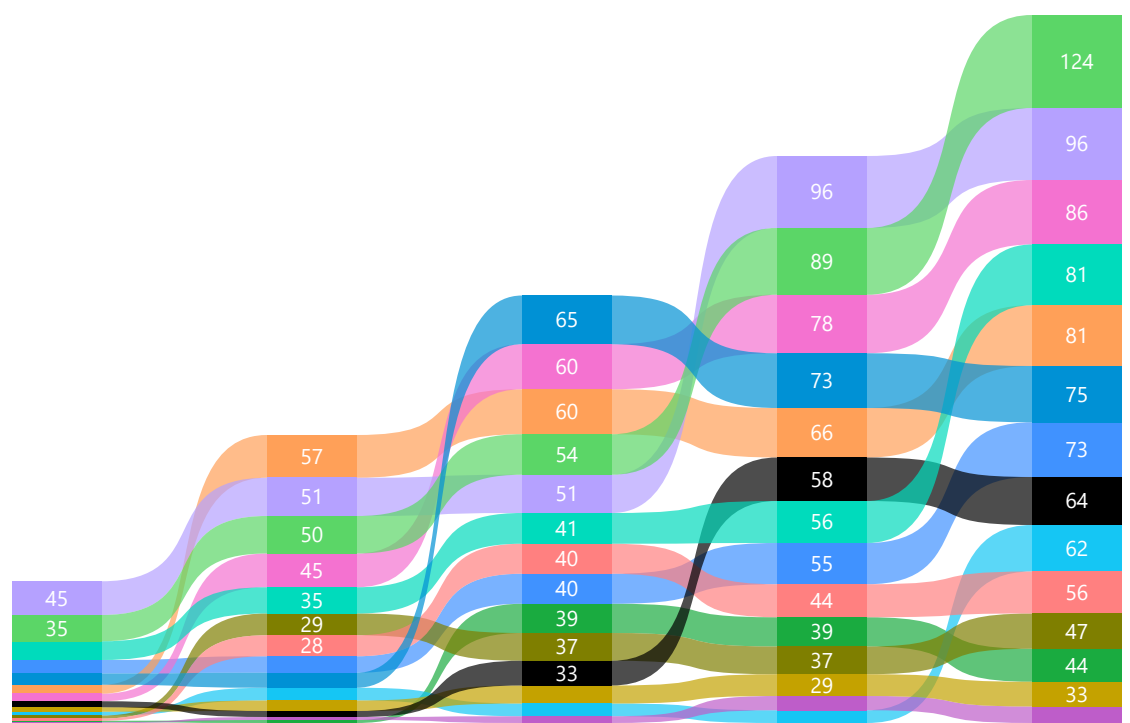

Name	1	2	3	4	5	6	7	8	Total
1 ↑ Samuel Felder	35	15	4	35	35				124
2 ↓ Philipp Rohrer (A)	45	6	0	45	0				96
3 Patrick Kreis	10	35	15	18	8				86
4 ↑ Lars Lehmann (A)	12	45	3	6	15				81
5 ↑ Richard Lattmann (N)	25	10	6	15	25				81
6 ↓ Tobias Specht	15	5	45	8	2				75
7 ↑ Daniel Kunz (A)	18	4	18	15	18				73
8 ↓ Renato Carlotti	8	0	25	25	6				64
9 ↑ Claudia Lösch (N)	5	12	0	0	45				62
10 ↓ Rebekka Holzer	3	25	12	4	12				56
11 Max Bühler (N)	4	25	8	0	10				47
12 ↓ Andy Frei	2	2	35	0	5				44
13 ↓ Raffi Büchler	6	8	10	5	4				33
14 ↓ Norwin Amiet	1	3	5	10	3				22

- Andy Frei
- Claudia Lösch (N)
- Daniel Kunz (A)
- Lars Lehmann (A)
- Max Bühler (N)
- Norwin Amiet
- Patrick Kreis
- Philipp Rohrer (A)
- Raffi Büchler
- Rebekka Holzer
- Renato Carlotti
- Richard Lattmann (N)
- Samuel Felder
- Tobias Specht

Name	1	%	#	2	%	#	3	%	#	4	%	#	5	%	#	6	%	#	7	%	#	8	%	#	
Andy Frei	12010	70%	13	7300	40%	13	→	17160	90%	2	↑	0	0%	12	↓	9840	60%	10	↑						
Claudia Lösch (N)	13220	70%	10	11960	65%	6	↑	0	0%	13	↓	0	0%	12	↑	19150	90%	1	↑						
Daniel Kunz (A)	16760	85%	4	10290	55%	11	↓	14570	75%	4	↑	14860	75%	5	↓	16630	85%	4	↑						
Lars Lehmann (A)	16460	85%	6	15070	80%	1	↑	7300	40%	12	↓	13560	75%	9	↑	15360	80%	5	↑						
Max Bühler (N)	13190	70%	11	13020	70%	3	↑	13060	70%	8	↓	0	0%	12	↓	13950	75%	7	↑						
Norwin Amiet	10830	60%	14	9960	55%	12	↑	11090	60%	10	↑	14680	75%	7	↑	9310	50%	12	↓						
Patrick Kreis	15100	75%	7	14110	75%	2	↑	14240	80%	5	↓	16800	85%	4	↑	13450	75%	8	↓						
Philipp Rohrer (A)	19480	95%	1	11110	60%	9	↓	0	0%	13	↓	18870	95%	1	↑	0	0%	14							
Raffi Büchler	13890	75%	9	11230	60%	8	↑	13250	70%	7	↑	13140	70%	10	↓	9790	55%	11	↓						
Rebekka Holzer	12130	75%	12	13020	75%	3	↑	14020	80%	6	↓	12000	75%	11	↓	14040	85%	6	↑						
Renato Carlotti	14930	85%	8	0	0%	14	↓	15920	85%	3	↑	17000	85%	3	→	12680	70%	9	↓						
Richard Lattmann (N)	17350	95%	3	11730	80%	7	↓	12580	80%	9	↓	14860	90%	5	↑	16810	85%	3	↑						
Samuel Felder	17380	90%	2	12600	70%	5	↓	10500	60%	11	↓	18730	95%	2	↑	18450	90%	2	→						
Tobias Specht	16580	85%	5	10870	60%	10	↓	17560	90%	1	↑	13720	75%	8	↓	6370	35%	13	↓