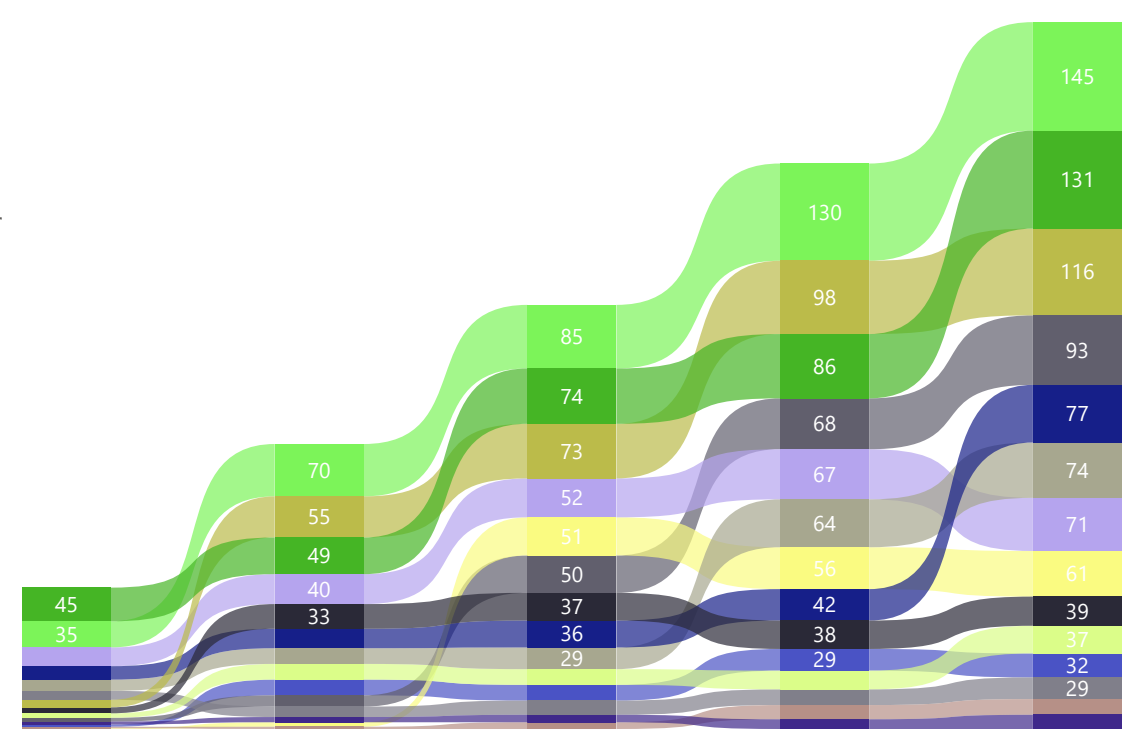

Name	1	2	3	4	5	6	7	8	Total
1 Basil Muff (N)	35	35	15	45	15				145
2 ↑ Tizian Zumthurm	45	4	25	12	45				131
3 ↓ Peter Staub	10	45	18	25	18				116
4 Armin Riebli (A)	5	10	35	18	25				93
5 ↑ Martin Ernst (N)	18	8	10	6	35				77
6 Marco von Atzigen	15	6	8	35	10				74
7 ↓ Christian Brunner (A)	25	15	12	15	4				71
8 ↓ Athena Meier	1	5	45	5	5				61
9 Nicole Büchi	8	25	4	1	1				39
10 ↑ Christine Ryser	6	15	0	4	12				37
11 ↓ Alan Marquês (N)	3	18	0	8	3				32
12 Bettina Loos Gadmer	12	2	5	2	8				29
13 Manuela Bhend	2	1	6	10	2				21
14 Marco Arnold (N)	4	3	3	3	6				19

- Alan Marquês (N)
- Armin Riebli (A)
- Athena Meier
- Basil Muff (N)
- Bettina Loos Gadmer
- Christian Brunner (A)
- Christine Ryser
- Manuela Bhend
- Marco Arnold (N)
- Marco von Atzigen
- Martin Ernst (N)
- Nicole Büchi
- Peter Staub
- Tizian Zumthurm

Name	1	%	#	2	%	#	3	%	#	4	%	#	5	%	#	6	%	#	7	%	#	8	%	#	
Alan Marquês (N)	9090	50%	12	11670	65%	4	↑	0	0%	13	↓	11100	60%	8	↑	8100	45%	12	↓						
Armin Riebli (A)	9310	50%	10	11110	60%	7	↑	14030	75%	2	↑	13280	70%	4	↓	11960	65%	3	↑						
Athena Meier	6510	35%	14	9380	50%	10	↑	14210	75%	1	↑	9200	50%	10	↓	8930	50%	10	→						
Basil Muff (N)	12930	70%	2	12120	65%	2	→	12560	70%	5	↓	15430	80%	1	↑	11070	60%	5	↓						
Bettina Loos Gadmer	11730	65%	6	7390	40%	13	↓	10970	60%	10	↑	7730	45%	13	↓	9270	55%	8	↑						
Christian Brunner (A)	12070	65%	3	11130	60%	5	↓	11970	65%	6	↓	12610	70%	5	↑	8840	50%	11	↓						
Christine Ryser	9960	55%	9	11130	60%	5	↑	0	0%	13	↓	9160	50%	11	↑	10050	55%	6	↑						
Manuela Bhend	7830	45%	13	7220	40%	14	↓	11120	65%	9	↑	11190	65%	7	↑	7970	45%	13	↓						
Marco Arnold (N)	9210	50%	11	9250	50%	12	↓	9910	55%	12	→	8190	45%	12	→	9060	50%	9	↑						
Marco von Atzigen	11880	65%	5	10080	55%	9	↓	11220	60%	8	↑	14800	80%	2	↑	10030	55%	7	↓						
Martin Ernst (N)	12040	70%	4	11020	60%	8	↓	11310	65%	7	↑	9830	55%	9	↓	12250	70%	2	↑						
Nicole Büchi	11650	65%	8	11940	65%	3	↑	9960	55%	11	↓	7390	40%	14	↓	7730	45%	14	→						
Peter Staub	11690	65%	7	12910	70%	1	↑	12600	70%	4	↓	13510	75%	3	↑	11490	65%	4	↓						
Tizian Zumthurm	14600	75%	1	9330	50%	11	↓	13010	70%	3	↑	11250	60%	6	↓	15320	80%	1	↑