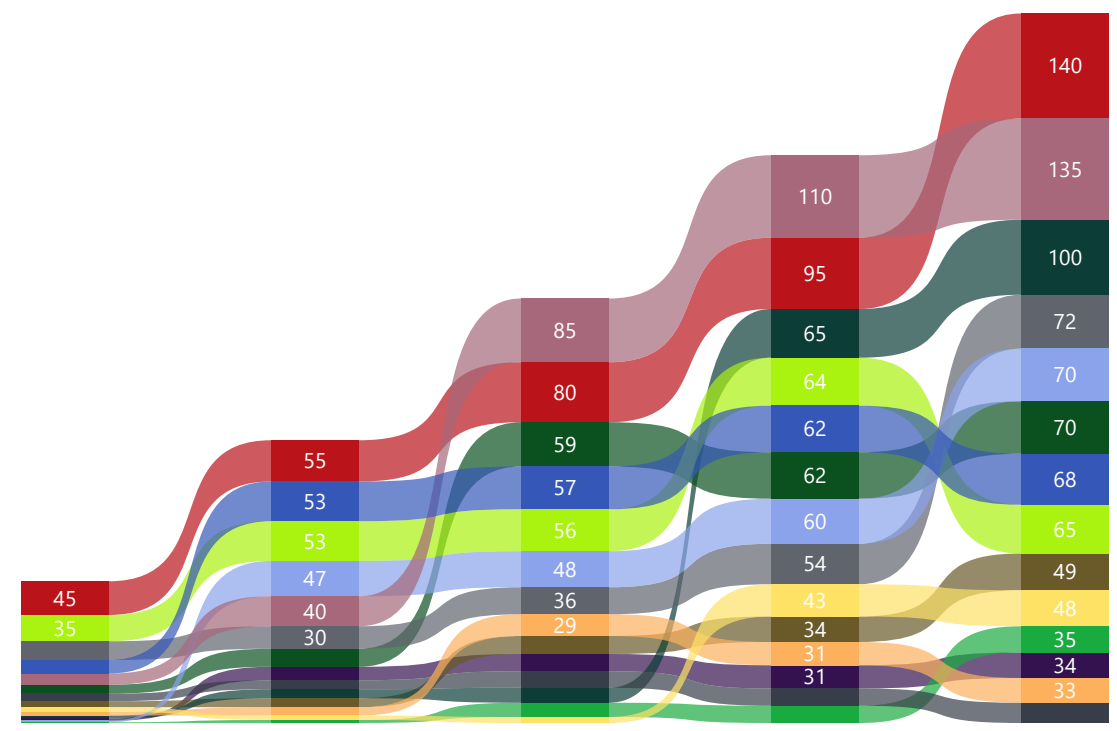

Name	1	2	3	4	5	6	7	8	Total
1 ↑ Daniel Hasler (A)	45	10	25	15	45				140
2 ↓ Sebastian Küppers	15	25	45	25	25				135
3 Gabor Szucs (A)	4	8	8	45	35				100
4 ↑ Rolf Schneebeli	25	5	6	18	18				72
5 ↑ Salil Apte	2	45	1	12	10				70
6 Marco Haller	12	12	35	3	8				70
7 ↓ Victoria Szucs (N)	18	35	4	5	6				68
8 ↓ Michael Sauer (N)	35	18	3	8	1				65
9 ↑ Andreas Peter (N)	8	4	12	10	15				49
10 ↓ Sam Klein	6	0	2	35	5				48
11 ↑ Andreas Vetter	1	3	15	4	12				35
12 Alessandro Occhipinti	3	15	5	8	3				34
13 ↓ Melk von Flüe	5	6	18	2	2				33
14 Matthias Lauper	10	2	10	1	4				27

- Alessandro Occhipinti
- Andreas Peter (N)
- Andreas Vetter
- Daniel Hasler (A)
- Gabor Szucs (A)
- Marco Haller
- Matthias Lauper
- Melk von Flüe
- Michael Sauer (N)
- Rolf Schneebeli
- Salil Apte
- Sam Klein
- Sebastian Küppers
- Victoria Szucs (N)

Name	1	%	#	2	%	#	3	%	#	4	%	#	5	%	#	6	%	#	7	%	#	8	%	#	
Alessandro Occhipinti	11170	60%	12	11140	60%	5	↑	10340	55%	10	↓	12190	65%	8	↑	8460	45%	12	↓						
Andreas Peter (N)	13320	75%	8	9180	50%	11	↓	11710	65%	6	↑	12950	70%	7	↓	13270	70%	5	↑						
Andreas Vetter	10590	55%	14	8490	45%	12	↑	12030	65%	5	↑	11980	65%	11	↓	13030	70%	6	↑						
Daniel Hasler (A)	16840	80%	1	10060	55%	7	↓	12670	70%	3	↑	13870	75%	5	↓	16670	85%	1	↑						
Gabor Szucs (A)	11790	65%	11	10020	55%	8	↑	11010	60%	8	→	15660	80%	1	↑	15230	80%	2	↓						
Marco Haller	13570	75%	6	10220	55%	6	→	13340	75%	2	↑	11080	60%	12	↓	10870	60%	8	↑						
Matthias Lauper	13510	75%	7	8400	45%	13	↓	11050	60%	7	↑	9460	55%	14	↓	9730	55%	11	↑						
Melk von Flüe	12080	65%	10	9540	50%	9	↑	12080	65%	4	↑	9630	50%	13	↓	8410	45%	13	→						
Michael Sauer (N)	16650	85%	2	11290	60%	4	↓	10170	55%	12	↓	12190	65%	8	↑	7410	40%	14	↓						
Rolf Schneebeli	14860	80%	3	9230	50%	10	↓	10940	60%	9	↑	13890	75%	4	↑	13840	75%	4	→						
Salil Apte	10860	60%	13	15780	85%	1	↑	1850	10%	14	↓	13390	75%	6	↑	11360	65%	7	↓						
Sam Klein	12510	70%	9	0	0%	14	↓	5350	30%	13	↑	15400	80%	2	↑	9950	55%	10	↓						
Sebastian Küppers	13770	75%	5	12170	65%	3	↑	15620	85%	1	↑	14980	80%	3	↓	14050	75%	3	→						
Victoria Szucs (N)	14020	80%	4	12570	70%	2	↑	10310	60%	11	↓	12070	70%	10	↑	10800	65%	9	↑