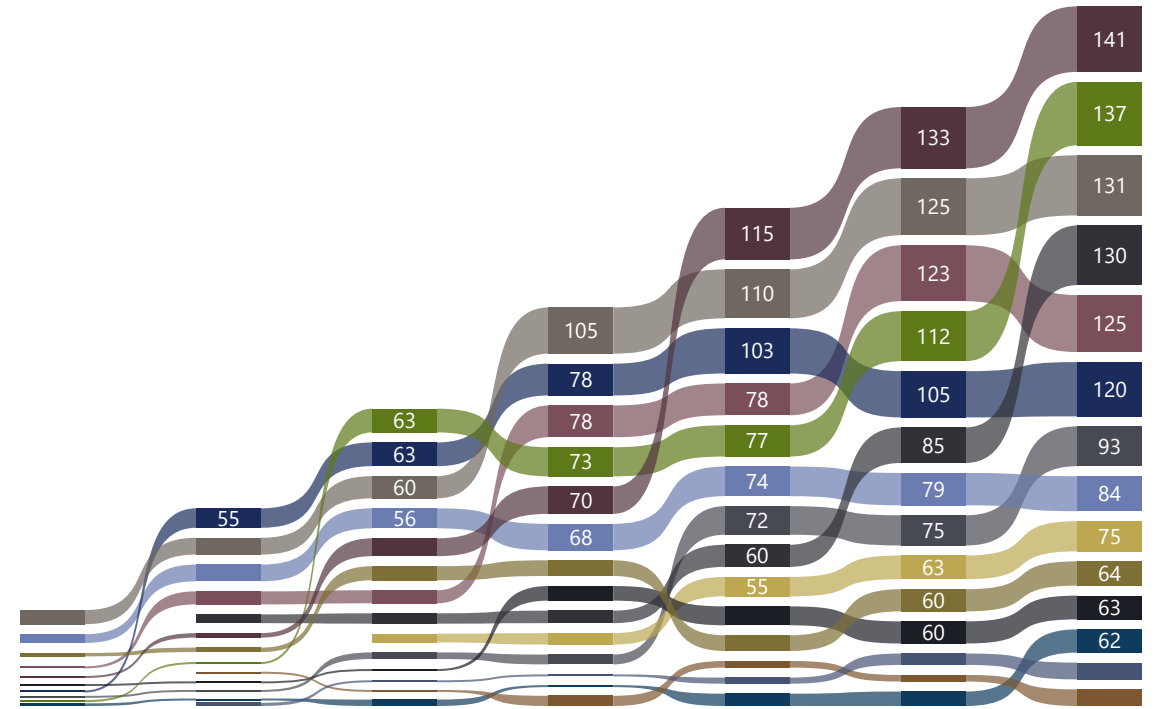

Name	1	2	3	4	5	6	7	8	Total
1 Veronika Barta	15	12	25	18	45	18	8		141
2 ↑ Patrick Nydegger (N)	6	12	45	10	4	35	25		137
3 ↓ Gian Kamlesh (N)	45	5	10	45	5	15	6		131
4 ↑ Peter Staub	0	35	3	4	18	25	45		130
5 ↓ Dimitrije Spasic (N)	18	25	0	35	0	45	2		125
6 ↓ Fabian Rigert (N)	10	45	8	15	25	2	15		120
7 ↑ André Marquês	8	8	15	6	35	3	18		93
8 ↓ Athena Meier (N)	35	15	6	12	6	5	5		84
9 David Naef (A)	0	0	35	5	15	8	12		75
10 Toni Kägi	25	2	18	3	0	12	4		64
11 Martin Kumli	12	4	5	25	8	6	3		63
12 ↑ Irena Rullo (N)	5	3	4	8	3	4	35		62
13 ↓ Stefan Ulrich	0	6	12	2	10	10	10		50
14 ↓ Oskar Eugster (A)	0	18	0	1	12	0	0		31

- André Marquês
- Athena Meier (N)
- David Naef (A)
- Dimitrije Spasic (N)
- Fabian Rigert (N)
- Gian Kamlesh (N)
- Irena Rullo (N)
- Martin Kumli
- Oskar Eugster (A)
- Patrick Nydegger (N)
- Peter Staub
- Stefan Ulrich
- Toni Kägi
- Veronika Barta

Name	1	%	#	2	%	#	3	%	#	4	%	#	5	%	#	6	%	#	7	%	#	8	%	#			
André Marquês	8480	50%	8	9540	55%	8	→	10820	60%	5	↑	7680	45%	9	↓	11100	65%	2	↑	4460	25%	12	↓	13110	75%	4	↑
Athena Meier (N)	11150	60%	2	10040	55%	5	↓	9320	50%	9	↓	8110	45%	6	↑	7390	40%	9	↓	7310	40%	10	↓	10210	55%	10	→
David Naef (A)	0	0%	11	0	0%	14	↓	12840	70%	2	↑	7040	40%	10	↓	9430	55%	5	↑	7770	45%	8	↓	11270	65%	6	↑
Dimitrije Spasic (N)	9410	55%	4	11010	60%	3	↑	0	0%	13	↓	10660	60%	2	↑	0	0%	13	↓	10490	60%	1	↑	9860	55%	13	↓
Fabian Rigert (N)	8930	50%	7	12720	70%	1	↑	10000	55%	8	↓	8370	45%	5	↑	10450	60%	3	↑	4350	25%	13	↓	12630	70%	5	↑
Gian Kamlesh (N)	13000	75%	1	8820	50%	10	↓	10050	55%	7	↑	11620	65%	1	↑	6210	35%	10	↓	8830	50%	5	↑	10440	60%	9	↓
Irena Rullo (N)	6930	40%	10	7840	50%	12	↓	7250	40%	11	↑	7750	45%	8	↑	4780	30%	12	↓	5320	30%	11	↑	13980	80%	2	↑
Martin Kumli	9220	55%	6	8100	45%	11	↓	8080	45%	10	↑	9600	55%	3	↑	8160	50%	8	↓	7520	45%	9	↓	9950	60%	12	↓
Oskar Eugster (A)	0	0%	11	10770	60%	4	↑	0	0%	13	↓	2670	15%	14	↓	9140	55%	6	↑	0	0%	14	↓	0	0%	14	→
Patrick Nydegger (N)	8380	50%	9	9990	55%	6	↑	15010	80%	1	↑	7950	45%	7	↓	6070	35%	11	↓	9700	55%	2	↑	13530	75%	3	↓
Peter Staub	0	0%	11	11470	65%	2	↑	4550	25%	12	↓	7000	40%	11	↑	10010	60%	4	↑	9530	55%	3	↑	15320	80%	1	↑
Stefan Ulrich	0	0%	11	9330	55%	9	↑	10780	60%	6	↑	5440	35%	13	↓	8800	50%	7	↑	7900	45%	7	→	11220	65%	7	→
Toni Kägi	10780	60%	3	6370	35%	13	↓	11150	60%	4	↑	6390	35%	12	↓	0	0%	13	↓	8060	45%	6	↑	10080	55%	11	↓
Veronika Barta	9390	55%	5	9990	55%	6	↓	11850	65%	3	↑	8940	50%	4	↓	12840	70%	1	↑	8930	50%	4	↓	10780	60%	8	↓