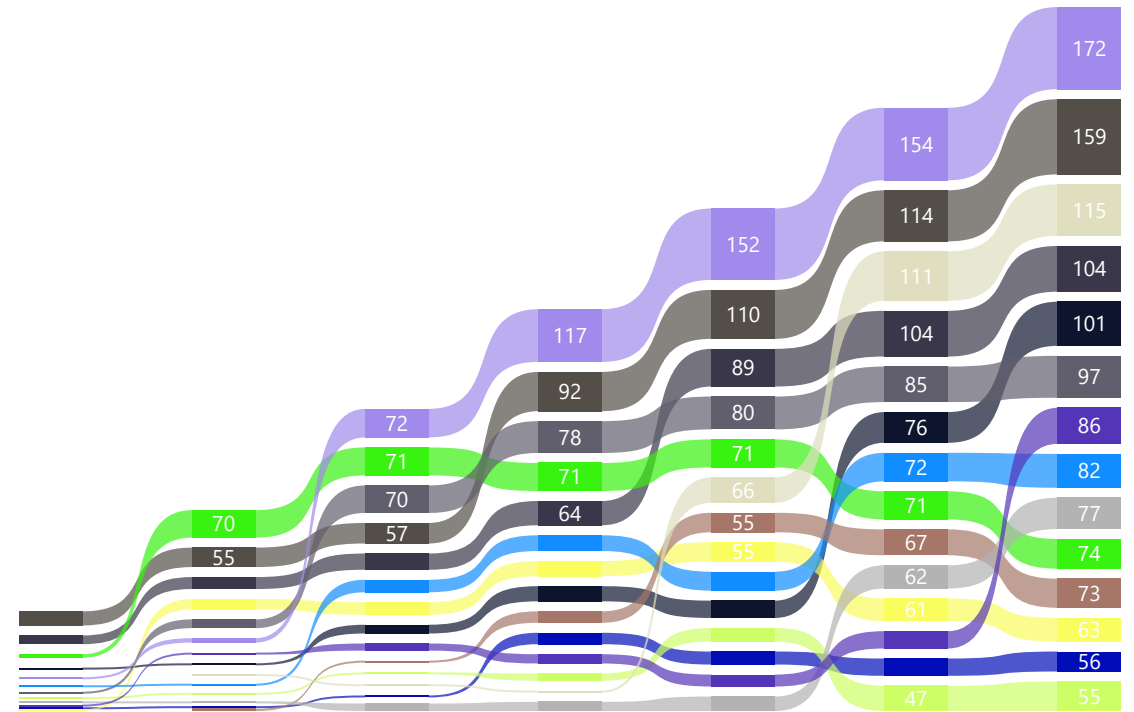

Name	1	2	3	4	5	6	7	8	Total
1 Martin Daniel Heer (N)	15	12	45	45	35	2	18		172
2 Brigitte Huggel (N)	45	10	2	35	18	4	45		159
3 Victoria Szucs (N)	0	18	3	0	45	45	4		115
4 Céline Jundt	35	6	8	15	25	15	0		104
5 ↑ Arne Wengler	18	2	15	12	4	25	25		101
6 ↓ Gilles Bertholet	10	25	35	8	2	5	12		97
7 ↑ Rafael Wagner (A)	5	15	12	4	5	10	35		86
8 ↓ Jenny Bertholet	12	5	25	6	6	18	10		82
9 ↑ Querida Long	6	3	5	3	10	35	15		77
10 ↓ Christian Maag (A)	25	45	1	0	0	0	3		74
11 ↓ Natalia Simeon (N)	0	4	18	18	15	12	6		73
12 ↓ Christian Krebs	3	35	4	5	8	6	2		63
13 Caroline Wyss (N)	4	1	10	25	3	8	5		56
14 Moritz Krebs (N)	8	8	6	10	12	3	8		55

- Arne Wengler
- Brigitte Huggel (N)
- Caroline Wyss (N)
- Céline Jundt
- Christian Krebs
- Christian Maag (A)
- Gilles Bertholet
- Jenny Bertholet
- Martin Daniel Heer (N)
- Moritz Krebs (N)
- Natalia Simeon (N)
- Querida Long
- Rafael Wagner (A)
- Victoria Szucs (N)

Name	1	%	#	2	%	#	3	%	#	4	%	#	5	%	#	6	%	#	7	%	#	8	%	#			
Arne Wengler	12420	75%	4	7050	40%	13	↓	12690	70%	5	↑	9660	55%	6	↓	7470	45%	11	↓	9530	55%	3	↑	12410	70%	3	→
Brigitte Huggel (N)	15930	85%	1	9570	55%	7	↓	9110	50%	13	↓	11340	65%	2	↑	9280	55%	4	↓	6900	40%	11	↓	13240	75%	1	↑
Caroline Wyss (N)	6570	40%	11	6930	40%	14	↓	11600	65%	7	↑	10480	60%	3	↑	6920	45%	12	↓	8200	50%	8	↑	9380	60%	10	↓
Céline Jundt	14390	80%	2	9160	50%	9	↓	11190	60%	8	↑	9750	55%	5	↑	9860	55%	3	↑	8880	50%	5	↓	0	0%	14	↓
Christian Krebs	5840	35%	12	14510	75%	2	↑	11000	60%	11	↓	7940	45%	10	↑	8360	45%	8	↑	7200	40%	9	↓	7380	40%	13	↓
Christian Maag (A)	14130	80%	3	15940	85%	1	↑	8650	50%	14	↓	0	0%	13	↑	0	0%	14	→	7410	45%	12	↑				
Gilles Bertholet	10600	60%	7	12400	65%	3	↑	14120	75%	2	↑	8120	45%	8	↓	6070	35%	13	↓	6980	40%	10	↑	10570	60%	6	↑
Jenny Bertholet	11020	65%	6	9020	50%	10	↓	13370	75%	3	↑	8050	45%	9	↓	7870	45%	9	→	8990	50%	4	↑	10180	60%	7	↓
Martin Daniel Heer (N)	12120	75%	5	11050	65%	6	↓	14800	85%	1	↑	15390	90%	1	→	10090	60%	2	↓	5390	30%	13	↓	11810	75%	4	↑
Moritz Krebs (N)	9780	55%	8	9470	50%	8	→	11040	60%	9	↓	8300	45%	7	↑	8780	50%	6	↑	6280	35%	12	↓	9920	55%	8	↑
Natalia Simeon (N)	0	0%	13	8660	50%	11	↑	13110	75%	4	↑	10350	65%	4	→	8910	55%	5	↓	8440	55%	6	↓	9420	60%	9	↓
Querida Long	9700	55%	9	8290	45%	12	↓	11020	60%	10	↑	6310	35%	12	↓	8490	50%	7	↑	9980	55%	2	↑	11340	65%	5	↓
Rafael Wagner (A)	9460	55%	10	11700	65%	5	↑	12650	70%	6	↓	6950	40%	11	↓	7650	45%	10	↑	8390	50%	7	↑	13230	75%	2	↑
Victoria Szucs (N)	0	0%	13	12010	70%	4	↑	9790	55%	12	↓	0	0%	13	↓	10190	65%	1	↑	10890	65%	1	→	8360	50%	11	↓