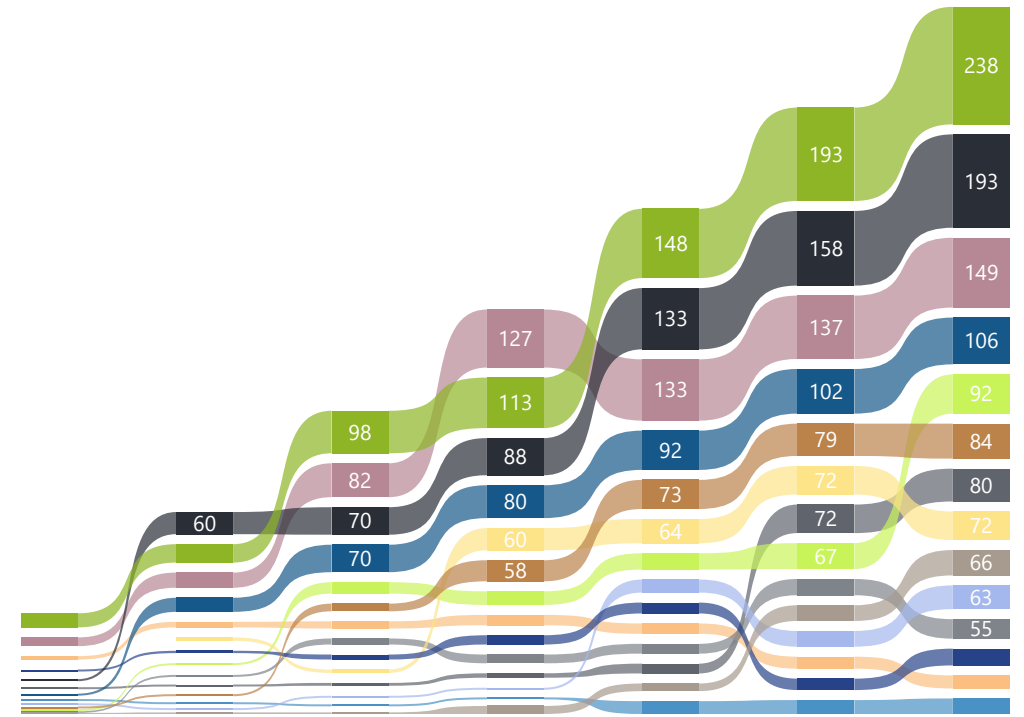

Name	1	2	3	4	5	6	7	8	Total
1 Sebastian Küppers (A)	45	8	45	15	35	45	45		238
2 Roman Villiger	15	45	10	18	45	25	35		193
3 Norwin Amiet	35	12	35	45	6	4	12		149
4 Raffi Büchler	10	35	25	10	12	10	4		106
5 ↑ Kay Wacker	4	18	18	4	5	18	25		92
6 ↓ Roman Walser	5	10	18	25	15	6	5		84
7 Helene Portmann	12	6	6	3	10	35	8		80
8 ↓ Nicola Colucci (N)	0	25	0	35	4	8	0		72
9 ↑ Philipp Drexler (N)	2	1	0	12	18	15	18		66
10 Mariann Grunder Glatzfelder (N)	6	2	8	2	25	5	15		63
11 ↓ Marco von Atzigen	3	15	12	5	2	12	6		55
12 ↑ Oliver Walenciak (A)	18	5	5	8	3	1	10		50
13 ↓ Jonas von Flüe (N)	25	4	3	6	0	3	2		43
14 Alessandro Occhipinti	8	3	4	1	8	2	3		29

- Alessandro Occhipinti
- Helene Portmann
- Jonas von Flüe (N)
- Kay Wacker
- Marco von Atzigen
- Mariann Grunder Glatzfelder (N)
- Nicola Colucci (N)
- Norwin Amiet
- Oliver Walenciak (A)
- Philipp Drexler (N)
- Raffi Büchler
- Roman Villiger
- Roman Walser
- Sebastian Küppers (A)

Name	1	%	#	2	%	#	3	%	#	4	%	#	5	%	#	6	%	#	7	%	#	8	%	#			
Alessandro Occhipinti	11770	65%	8	9460	50%	12	↓	10080	55%	11	↑	4670	25%	14	↓	8980	50%	8	↑	6540	35%	13	↓	6570	35%	12	↑
Helene Portmann	12390	70%	6	10760	60%	9	↓	11020	60%	9	→	7870	45%	12	↓	9880	55%	7	↑	8910	50%	2	↑	11950	65%	8	↓
Jonas von Flüe (N)	13680	80%	3	9610	55%	11	↓	7370	40%	12	↓	8690	50%	9	↑	0	0%	14	↓	7090	40%	12	↑	6100	35%	13	↓
Kay Wacker	10760	60%	11	12770	70%	4	↑	13030	70%	4	→	8070	45%	11	↓	8160	45%	10	↑	8600	50%	4	↑	14120	75%	3	↑
Marco von Atzigen	9640	55%	12	11830	65%	5	↑	12890	70%	6	↓	8650	50%	10	↓	4360	25%	13	↓	7850	45%	6	↑	11430	65%	9	↓
Mariann Grunder Glatzfelder (N)	11470	65%	9	7960	45%	13	↓	11210	60%	8	↑	6320	35%	13	↓	10720	60%	3	↑	7170	40%	10	↓	12860	70%	5	↑
Nicola Colucci (N)	0	0%	14	12910	80%	3	↑	0	0%	13	↓	10810	65%	2	↑	8030	55%	11	↓	7470	50%	8	↑	0	0%	14	↓
Norwin Amiet	13780	75%	2	11090	60%	6	↓	14290	75%	2	↑	12050	65%	1	↑	8910	50%	9	↓	7130	40%	11	↓	12720	70%	6	↑
Oliver Walenciak (A)	12760	70%	4	10550	60%	10	↓	10380	60%	10	→	8720	50%	8	↑	7990	45%	12	↓	6200	35%	14	↓	12030	65%	7	↑
Philipp Drexler (N)	8600	55%	13	7580	45%	14	↓	0	0%	13	↑	8990	55%	6	↑	10590	70%	4	↑	8280	50%	5	↓	13070	75%	4	↑
Raffi Büchler	12030	70%	7	13070	75%	2	↑	13170	70%	3	↓	8820	50%	7	↓	10020	60%	6	↑	7840	45%	7	↓	10550	60%	11	↓
Roman Villiger	12440	70%	5	14090	80%	1	↑	11410	65%	7	↓	10510	60%	4	↑	12840	75%	1	↑	8640	50%	3	↓	14310	80%	2	↑
Roman Walser	11060	65%	10	10990	60%	7	↑	13030	70%	4	↑	10790	60%	3	↑	10340	60%	5	↓	7370	45%	9	↓	10760	65%	10	↓
Sebastian Küppers (A)	14440	70%	1	10780	60%	8	↓	16120	85%	1	↑	10100	55%	5	↓	11470	65%	2	↑	10630	60%	1	↑	14800	80%	1	→