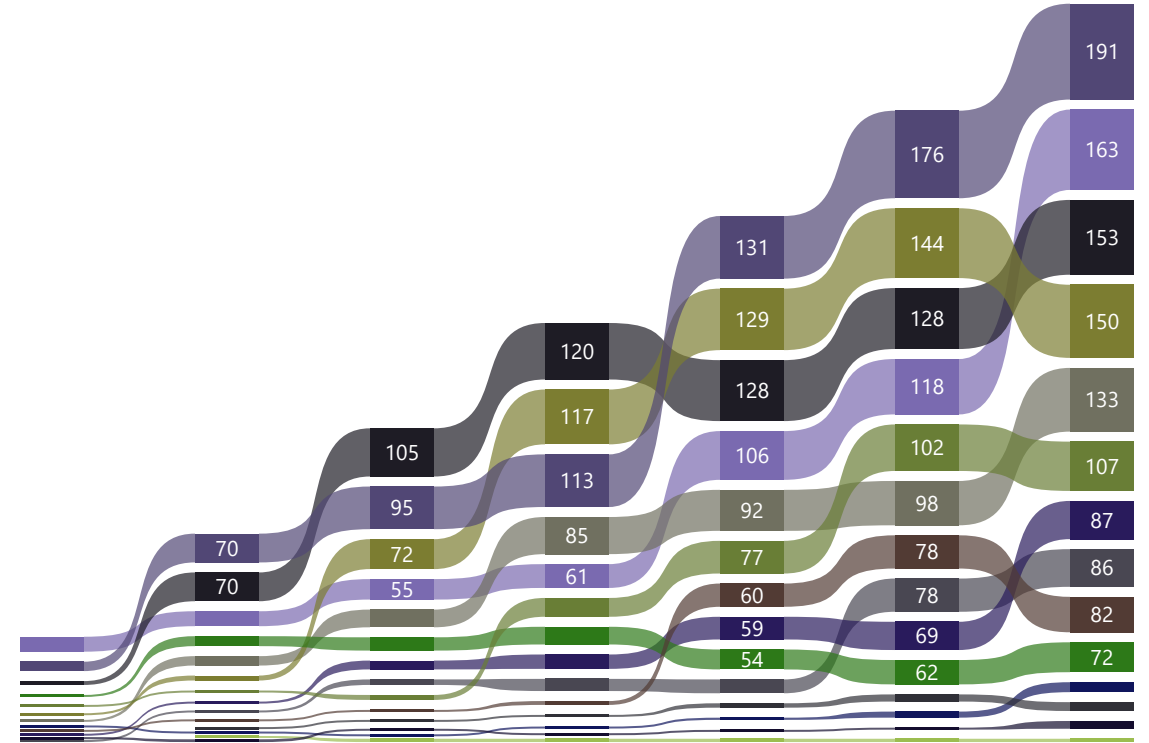

Name	1	2	3	4	5	6	7	8	Total
1 René Achterberg (N)	35	35	25	18	18	45	15		191
2 ↑ Alain Burtschi	45	0	10	6	45	12	45		163
3 Manuel Zobic (A)	25	45	35	15	8	0	25		153
4 ↓ Monika Burgener	12	15	45	45	12	15	6		150
5 ↑ Esther Lagler	10	25	15	35	7	6	35		133
6 ↓ Simon Kaufmann	15	5	7	25	25	25	5		107
7 ↑ Beatrice Racine	6	10	18	10	15	10	18		87
8 Abhijatha Tripti	4	12	12	12	3	35	8		86
9 ↓ Steffi Burtschi	7	7	4	7	35	18	4		82
10 Nathalie Wüthrich (A)	18	18	6	8	4	8	10		72
11 ↑ Jennifer Krebs	8	0	0	4	10	7	7		36
12 ↓ Peter Wüthrich	0	8	8	5	5	5	3		34
13 Valentin Züsli	5	0	5	0	6	4	12		32
14 Alina Bösiger	0	6	0	0	0	0	0		6
15 André Stübi	0	0	0	0	0	0	0		0

- Abhijatha Tripti
- Alain Burtschi
- Alina Bösiger
- André Stübi
- Beatrice Racine
- Esther Lagler
- Jennifer Krebs
- Manuel Zobic (A)
- Monika Burgener
- Nathalie Wüthrich (A)
- Peter Wüthrich
- René Achterberg (N)
- Simon Kaufmann
- Steffi Burtschi
- Valentin Züsli

Name	1	%	#	2	%	#	3	%	#	4	%	#	5	%	#	6	%	#	7	%	#	8	%	#			
Abhijatha Tripti	6110	40%	12	7880	45%	6	↑	9410	55%	6	→	9360	55%	6	→	5530	35%	13	↓	9280	55%	2	↑	9340	60%	8	↓
Alain Burtschi	11840	65%	1	0	0%	12	↓	9050	50%	7	↑	4850	30%	10	↓	10640	60%	1	↑	6960	40%	6	↓	13760	75%	1	↑
Alina Bösiger	0	0%	13	7280	40%	10	↑	0	0%	13	↓	0	0%	13	→	0	0%	14	↓	0	0%	13	↑	0	0%	14	↓
André Stübi	0	0%	13	0	0%	12	↑	0	0%	13	↓	0	0%	13	→	0	0%	14	↓	0	0%	13	↑	0	0%	14	↓
Beatrice Racine	6870	40%	10	7820	45%	7	↑	11430	65%	4	↑	6960	40%	7	↓	8660	50%	5	↑	6930	40%	7	↓	10300	60%	4	↑
Esther Lagler	9150	55%	7	9810	55%	3	↑	10010	55%	5	↓	10450	60%	2	↑	8040	50%	9	↓	6010	35%	10	↓	11550	65%	2	↑
Jennifer Krebs	7450	45%	8	0	0%	12	↓	0	0%	13	↓	4460	25%	12	↑	8400	50%	7	↑	6110	35%	9	↓	9270	55%	9	→
Manuel Zobic (A)	10150	60%	3	12540	70%	1	↑	13140	75%	2	↓	10070	60%	5	↓	8200	50%	8	↓	0	0%	13	↓	11210	65%	3	↑
Monika Burgener	9240	55%	6	8160	45%	5	↑	13650	75%	1	↑	11480	65%	1	→	8520	50%	6	↓	7130	40%	5	↑	8830	50%	10	↓
Nathalie Wüthrich (A)	9920	60%	4	9460	55%	4	→	8750	50%	10	↓	6680	40%	8	↑	6470	40%	12	↓	6760	40%	8	↑	9630	55%	7	↑
Peter Wüthrich	0	0%	13	7680	45%	8	↑	8920	50%	8	→	4480	25%	11	↓	6690	40%	11	→	4280	25%	11	→	4810	30%	13	↓
René Achterberg (N)	10280	60%	2	10020	55%	2	→	12370	65%	3	↓	10220	55%	4	↓	9140	50%	4	→	11700	65%	1	↑	10060	55%	5	↓
Simon Kaufmann	9510	60%	5	7240	40%	11	↓	8850	50%	9	↑	10350	60%	3	↑	9150	55%	3	→	8550	50%	3	→	8260	50%	11	↓
Steffi Burtschi	7280	40%	9	7290	40%	9	→	7220	40%	12	↓	5380	30%	9	↑	9820	55%	2	↑	8030	45%	4	↓	7370	40%	12	↓
Valentin Züsli	6730	40%	11	0	0%	12	↓	8040	45%	11	↑	0	0%	13	↓	7890	45%	10	↑	3560	20%	12	↓	9950	55%	6	↑