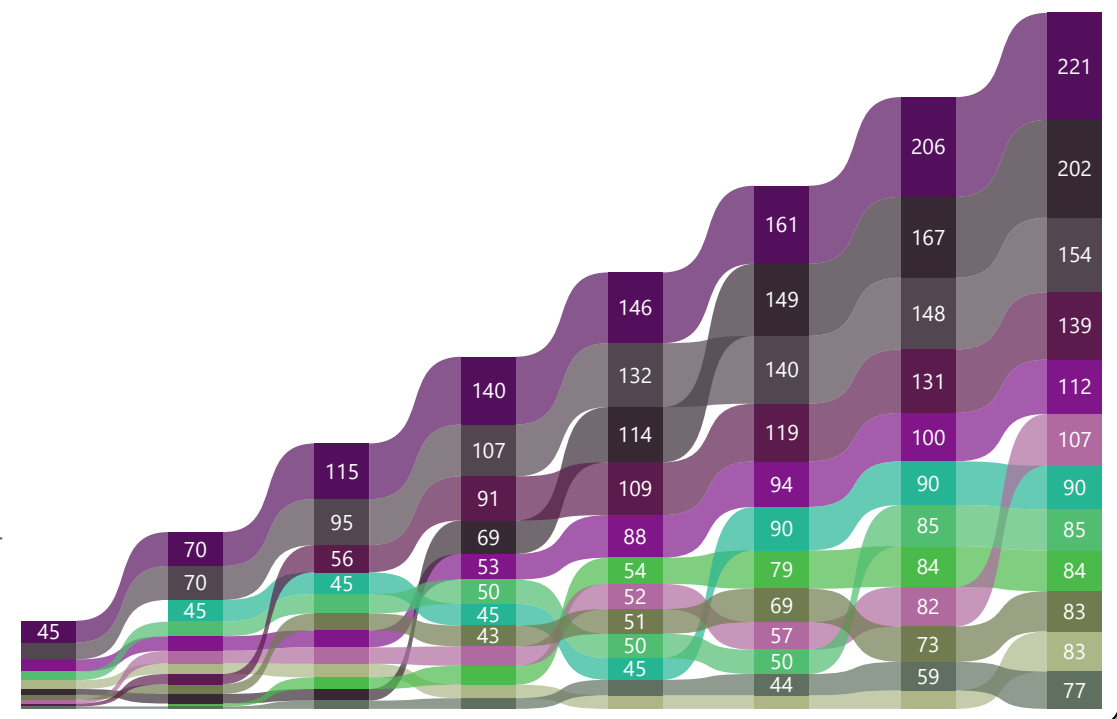

Name	1	2	3	4	5	6	7	8	Total
1 Verena Betge	45	25	45	25	6	15	45	15	221
2 Irena Rullo (A)	12	8	4	45	45	35	18	35	202
3 Marco Arnold	35	35	25	12	25	8	8	6	154
4 Therese Elisabeth Müller	6	15	35	35	18	10	12	8	139
5 Fausto La Spada	25	5	5	18	35	6	6	12	112
6 ↑ Marius Müller	8	18	8	6	12	5	25	25	107
7 ↓ Lili Ninova	0	45	0	0	0	45	0	0	90
8 ↓ Mihajlo Nenad	18	12	10	10	0	0	35	0	85
9 ↓ Isabelle Fasel (A)	0	6	18	15	15	25	5	0	84
10 ↑ André Marquês (A)	18	4	6	0	0	0	10	45	83
11 ↓ Silvia Maissen	10	10	15	8	8	18	4	10	83
12 ↓ Valentin Züsli	5	0	12	5	10	12	15	18	77
13 Brigitte Gähwiler (N)	0	0	0	0	0	0	0	0	0
13 David Lüthold	0	0	0	0	0	0	0	0	0

- André Marquês (A)
- Brigitte Gähwiler (N)
- David Lüthold
- Fausto La Spada
- Irena Rullo (A)
- Isabelle Fasel (A)
- Lili Ninova
- Marco Arnold
- Marius Müller
- Mihajlo Nenad
- Silvia Maissen
- Therese Elisabeth Müller
- Valentin Züsli
- Verena Betge

Name	1	%	#	2	%	#	3	%	#	4	%	#	5	%	#	6	%	#	7	%	#	8	%	#
André Marquês (A)	8610	43%	4	8190	45%	11 ↓	6230	35%	9 ↑	0	0%	11 ↓	0	0%	10 ↑	0	0%	11 ↓	9170	50%	7 ↑	11140	60%	1 ↑
Brigitte Gähwiler (N)	0	0%	11	0	0%	12 ↓	0	0%	12 →	0	0%	11 ↑	0	0%	10 ↑	0	0%	11 ↓	0	0%	12 ↓	0	0%	10 ↑
David Lüthold	0	0%	11	0	0%	12 ↓	0	0%	12 →	0	0%	11 ↑	0	0%	10 ↑	0	0%	11 ↓	0	0%	12 ↓	0	0%	10 ↑
Fausto La Spada	8830	43%	3	8350	45%	10 ↓	5360	30%	10 →	12110	65%	4 ↑	14040	75%	2 ↑	8270	45%	9 ↓	7290	40%	9 →	7110	40%	6 ↑
Irena Rullo (A)	8050	39%	6	10200	65%	8 ↓	4910	30%	11 ↓	13350	70%	1 ↑	16660	90%	1 →	14170	85%	2 ↓	10770	60%	4 ↓	10840	75%	2 ↑
Isabelle Fasel (A)	0	0%	11	9490	55%	9 ↑	9120	55%	4 ↑	11740	65%	5 ↓	11210	65%	5 →	10610	65%	3 ↑	6160	35%	10 ↓	0	0%	10 →
Lili Ninova	0	0%	11	13360	80%	1 ↑	0	0%	12 ↓	0	0%	11 ↑	0	0%	10 ↑	17540	90%	1 ↑	0	0%	12 ↓	0	0%	10 ↑
Marco Arnold	10510	52%	2	13010	70%	2 →	9830	55%	3 ↓	11710	65%	6 ↓	11940	65%	3 ↑	8280	45%	8 ↓	8210	45%	8 →	6230	35%	9 ↓
Marius Müller	6350	30%	8	12900	70%	4 ↑	7230	40%	8 ↓	8370	45%	9 ↓	10760	60%	6 ↑	8240	45%	10 ↓	10780	60%	3 ↑	8120	45%	3 →
Mihajlo Nenad	8610	43%	4	11090	60%	6 ↓	7290	40%	7 ↓	10420	60%	7 →	0	0%	10 ↓	0	0%	11 ↓	10800	60%	2 ↑	0	0%	10 ↓
Silvia Maissen	7030	39%	7	10270	65%	7 →	8730	55%	5 ↑	10350	60%	8 ↓	9050	60%	8 →	10480	65%	4 ↑	4810	35%	11 ↓	7080	50%	7 ↑
Therese Elisabeth Müller	6330	30%	9	11830	65%	5 ↑	10000	55%	2 ↑	12610	65%	2 →	11860	65%	4 ↓	8990	50%	7 ↓	9310	50%	6 ↑	6400	35%	8 ↓
Valentin Züsli	5510	26%	10	0	0%	12 ↓	7900	45%	6 ↑	6570	35%	10 ↓	9250	50%	7 ↑	9310	50%	6 ↑	10210	55%	5 ↑	7500	40%	4 ↑
Verena Betge	10540	52%	1	12930	70%	3 ↓	12340	70%	1 ↑	12330	65%	3 ↓	6000	35%	9 ↓	9910	55%	5 ↑	14090	75%	1 ↑	7210	40%	5 ↓