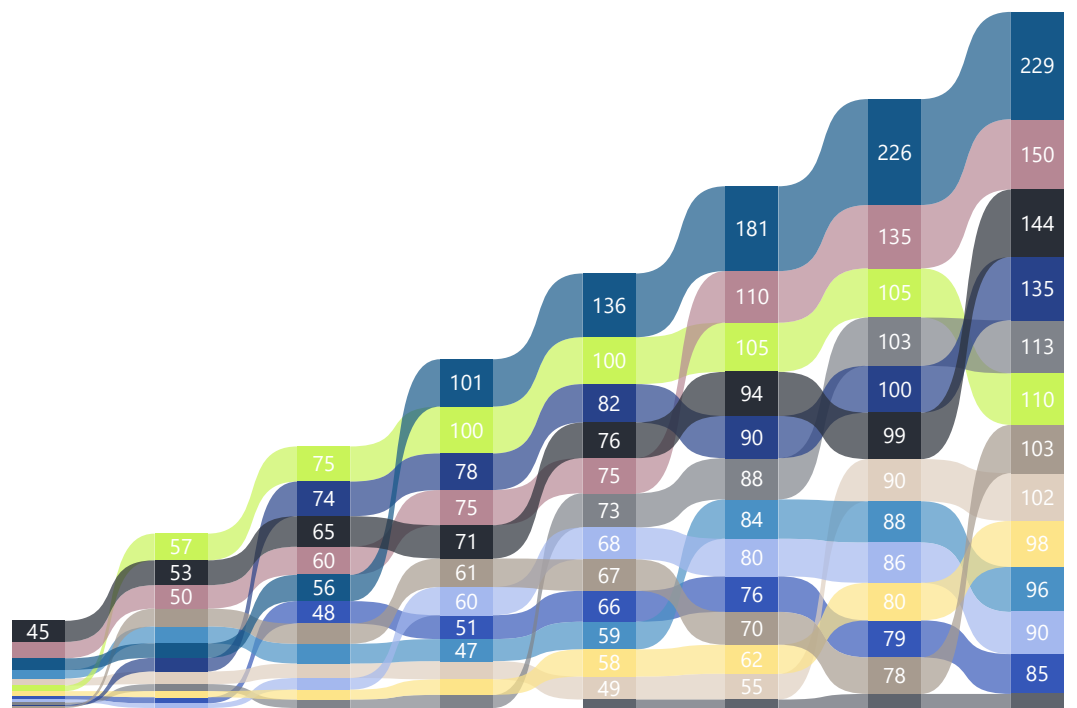

Name	1	2	3	4	5	6	7	8	Total
1 Till Odermatt	25	6	25	45	35	45	45	3	229
2 Rumana Rashid	35	15	10	15	0	35	25	15	150
3 ↑ Tobias Specht	45	8	12	6	5	18	5	45	144
4 ↑ Sabrina Schleimer	4	25	45	4	4	8	10	35	135
5 ↓ Rafael Wagner (N)	5	10	3	10	45	15	15	10	113
6 ↓ Philipp Drexler	12	45	18	25	0	5	0	5	110
7 ↑ Sam Klein	3	35	5	18	6	3	8	25	103
8 ↓ Andreas Peter (N)	15	12	4	8	10	6	35	12	102
9 ↑ Roman Villiger	10	3	8	12	25	4	18	18	98
10 ↓ Andreas Vetter (A)	18	18	6	5	12	25	4	8	96
11 ↓ Regina Treier	6	4	15	35	8	12	6	4	90
12 ↓ Alessandro Occhipinti (N)	8	5	35	3	15	10	3	6	85
13 Dimitrije Spasic	0	0	0	0	18	0	12	0	30
14 Paul Roger Ratcliffe (A)	0	0	0	0	0	0	0	0	0

- Alessandro Occhipinti (N)
- Andreas Peter (N)
- Andreas Vetter (A)
- Dimitrije Spasic
- Paul Roger Ratcliffe (A)
- Philipp Drexler
- Rafael Wagner (N)
- Regina Treier
- Roman Villiger
- Rumana Rashid
- Sabrina Schleimer
- Sam Klein
- Till Odermatt
- Tobias Specht

Name	1	%	#	2	%	#	3	%	#	4	%	#	5	%	#	6	%	#	7	%	#	8	%	#
Alessandro Occhipinti (N)	10070	48%	8	10350	55%	10 ↓	15000	80%	2 ↑	11910	60%	12 ↓	14700	75%	5 ↑	10870	60%	7 ↓	8430	45%	12 ↓	9320	50%	9 ↑
Andreas Peter (N)	12920	61%	5	12070	65%	6 ↓	8250	45%	11 ↓	12930	65%	8 ↑	13990	75%	7 ↑	10170	55%	9 ↓	14260	75%	2 ↑	9870	55%	6 ↓
Andreas Vetter (A)	12980	61%	4	13190	70%	4 →	10390	55%	9 ↓	12680	65%	10 ↓	14010	75%	6 ↑	12460	65%	3 ↑	9350	50%	11 ↓	9370	50%	8 ↑
Dimitrije Spasic	0	0%	13	0	0%	13 →	0	0%	13 →	0	0%	13 →	16130	85%	4 ↑	0	0%	13 ↓	12350	70%	6 ↑	0	0%	13 ↓
Paul Roger Ratcliffe (A)	0	0%	13	0	0%	13 →	0	0%	13 →	0	0%	13 →	0	0%	12 ↑	0	0%	13 ↓	0	0%	13 →	0	0%	13 →
Philipp Drexler	12490	61%	6	14410	80%	1 ↑	12870	75%	4 ↓	15600	80%	3 ↑	0	0%	12 ↓	10120	55%	10 ↑	0	0%	13 ↓	8960	50%	10 ↑
Rafael Wagner (N)	9630	48%	10	11970	65%	7 ↑	6980	40%	12 ↓	13060	70%	7 ↑	17650	85%	1 ↑	11960	65%	5 ↓	12470	70%	5 →	9390	55%	7 ↓
Regina Treier	10030	48%	9	10000	55%	11 ↓	11410	65%	5 ↑	16590	85%	2 ↑	13430	75%	8 ↓	11160	60%	6 ↑	10700	60%	9 ↓	8830	50%	11 ↓
Roman Villiger	11480	57%	7	9680	55%	12 ↓	10430	60%	8 ↑	13200	70%	6 ↑	16540	90%	3 ↑	9900	55%	11 ↓	12710	70%	4 ↑	10810	60%	4 →
Rumana Rashid	14260	65%	2	12450	65%	5 ↓	11370	60%	7 ↓	13820	70%	5 ↑	0	0%	12 ↓	14090	70%	2 ↑	14200	75%	3 ↓	10510	55%	5 ↓
Sabrina Schleimer	8420	39%	11	14050	75%	3 ↑	15830	85%	1 ↑	12670	65%	11 ↓	10230	55%	11 →	10680	60%	8 ↑	11460	60%	7 ↑	11150	65%	2 ↑
Sam Klein	7930	39%	12	14260	75%	2 ↑	8660	50%	10 ↓	14320	75%	4 ↑	12270	70%	9 ↓	9810	55%	12 ↓	11040	60%	8 ↑	11020	60%	3 ↑
Till Odermatt	13780	65%	3	11000	60%	9 ↓	14590	80%	3 ↑	17450	85%	1 ↑	17070	85%	2 ↓	14360	75%	1 ↑	16040	85%	1 →	8340	45%	12 ↓
Tobias Specht	14690	74%	1	11320	65%	8 ↓	11390	60%	6 ↑	12740	70%	9 ↓	10970	60%	10 ↓	12340	70%	4 ↑	9950	55%	10 ↓	12720	70%	1 ↑