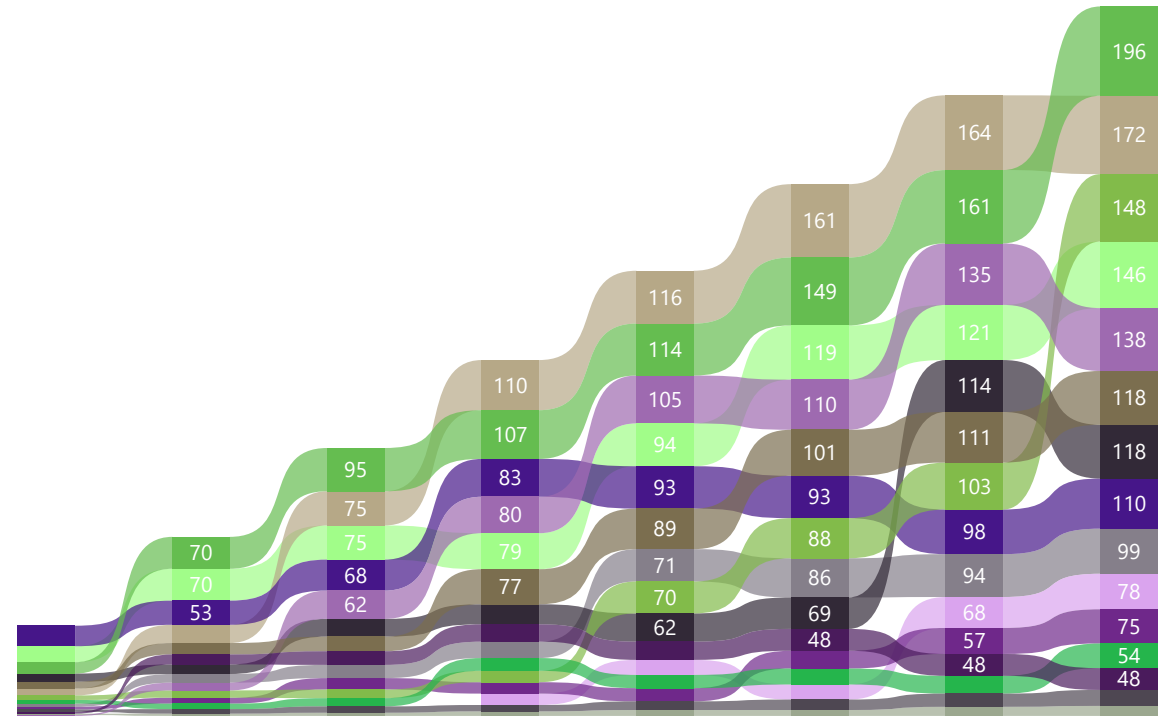

Name	1	2	3	4	5	6	7	8	Total
1 ↑ Roman Walser (A)	25	45	25	12	7	35	12	35	196
2 ↓ Gabi Lauer	15	25	35	35	6	45	3	8	172
3 ↑ Monika Burgener	10	6	3	6	45	18	15	45	148
4 Claude Anthamatten (A)	35	35	5	4	15	25	2	25	146
5 ↓ Rebekka Schmid	2	15	45	18	25	5	25	3	138
6 ↓ Michael Röthlin	18	3	18	5	18	7	45	4	118
7 ↓ Sepp Burgener (A)	15	10	7	45	12	12	10	7	118
8 Martina Krebs	45	8	15	15	10	0	5	12	110
9 Bettina Loos Gadmer	7	12	10	7	35	15	8	5	99
10 Camille Huber (N)	0	0	0	25	8	0	35	10	78
11 Jenny Bertholet	6	7	12	0	4	10	18	18	75
12 ↑ Olivier La Spada	8	4	6	10	1	6	4	15	54
13 ↓ Viktor Heckel (N)	4	18	8	8	2	8	0	0	48
14 Peter Wüthrich	5	5	4	0	5	4	6	6	35
15 Judith Pfister	3	2	2	3	3	0	7	2	22

- Bettina Loos Gadmer
- Camille Huber (N)
- Claude Anthamatten (A)
- Gabi Lauer
- Jenny Bertholet
- Judith Pfister
- Martina Krebs
- Michael Röthlin
- Monika Burgener
- Olivier La Spada
- Peter Wüthrich
- Rebekka Schmid
- Roman Walser (A)
- Sepp Burgener (A)
- Viktor Heckel (N)

Name	1	%	#	2	%	#	3	%	#	4	%	#	5	%	#	6	%	#	7	%	#	8	%	#
Bettina Loos Gadmer	8290	39%	9	10340	55%	6 ↑	10130	55%	7 ↓	11060	60%	9 ↓	11810	65%	2 ↑	9490	50%	5 ↓	8240	45%	8 ↓	6460	35%	11 ↓
Camille Huber (N)	0	0%	15	0	0%	15 →	0	0%	15 →	14590	75%	3 ↑	10120	55%	8 ↓	0	0%	13 ↓	12940	70%	2 ↑	9130	50%	7 ↓
Claude Anthamatten (A)	11520	57%	2	11740	65%	2 →	8620	50%	11 ↓	10130	55%	12 ↓	11490	65%	5 ↑	10140	55%	3 ↑	6220	35%	14 ↓	10590	60%	3 ↑
Gabi Lauer	9770	48%	5	11720	65%	3 ↑	12750	70%	2 ↑	15340	80%	2 →	9770	55%	10 ↓	12500	65%	1 ↑	7110	40%	13 ↓	8890	50%	8 ↑
Jenny Bertholet	8110	39%	10	9100	50%	9 ↑	10510	60%	6 ↑	0	0%	14 ↓	8790	50%	12 ↑	8960	50%	7 ↑	10900	60%	4 ↑	9960	55%	4 →
Judith Pfister	3620	17%	13	3730	20%	14 ↓	4400	25%	14 →	9010	50%	13 ↑	8170	45%	13 →	0	0%	13 →	8150	45%	9 ↑	2750	15%	14 ↓
Martina Krebs	12440	61%	1	9210	50%	8 ↓	11250	65%	5 ↑	13470	70%	5 →	11010	60%	7 ↓	0	0%	13 ↓	8020	45%	11 ↑	9170	50%	6 ↑
Michael Röthlin	10050	48%	4	5560	30%	13 ↓	11670	65%	4 ↑	10850	55%	11 ↓	11660	65%	4 ↑	8240	45%	9 ↓	13210	70%	1 ↑	6420	35%	12 ↓
Monika Burgener	9670	48%	7	8360	45%	10 ↓	6080	35%	13 ↓	10910	60%	10 ↑	15080	80%	1 ↑	9500	55%	4 ↓	10750	60%	5 ↓	11870	65%	1 ↑
Olivier La Spada	8590	43%	8	7020	40%	12 ↓	8840	50%	10 ↑	12400	70%	7 ↑	5860	35%	15 ↓	7080	40%	10 ↑	7950	45%	12 ↓	9520	55%	5 ↑
Peter Wüthrich	5790	30%	11	7120	40%	11 →	7000	40%	12 ↓	0	0%	14 ↓	8990	50%	11 ↑	6390	35%	12 ↓	8100	45%	10 ↑	7960	45%	10 →
Rebekka Schmid	3520	22%	14	10910	65%	5 ↑	13740	85%	1 ↑	14010	80%	4 ↓	11710	70%	3 ↑	6670	40%	11 ↓	11570	70%	3 ↑	5970	35%	13 ↓
Roman Walser (A)	10570	52%	3	13580	70%	1 ↑	12610	70%	3 ↓	13130	70%	6 ↓	9950	55%	9 ↓	11380	60%	2 ↑	9280	50%	6 ↓	11500	65%	2 ↑
Sepp Burgener (A)	9770	48%	5	9670	55%	7 ↓	9380	55%	9 ↓	17410	90%	1 ↑	11190	65%	6 ↓	9060	50%	6 →	8800	50%	7 ↓	8550	50%	9 ↓
Viktor Heckel (N)	5630	26%	12	11140	60%	4 ↑	9910	55%	8 ↓	12250	65%	8 →	6330	35%	14 ↓	8380	45%	8 ↑	0	0%	15 ↓	0	0%	15 →