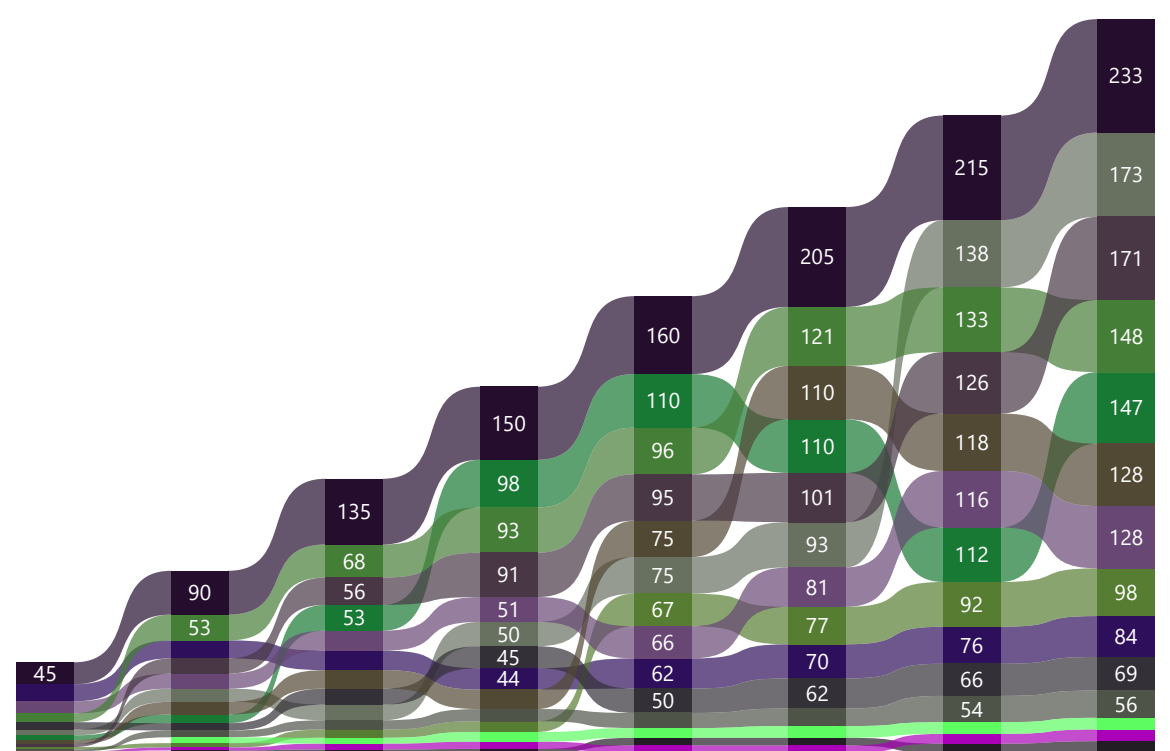

Name	1	2	3	4	5	6	7	8	Total
1 Patrick Hauck	45	45	45	15	10	45	10	18	233
2 Athena Meier (A)	12	15	5	18	25	18	45	35	173
3 ↑ Teodora Stanojlovic	6	25	25	35	4	6	25	45	171
4 ↓ Martin Kumli	18	35	15	25	3	25	12	15	148
5 ↑ Luc Gurtner	10	8	35	45	12	0	2	35	147
6 ↓ Nathalie Wüthrich	8	18	12	2	35	35	8	10	128
7 ↓ Markus Bösch	25	6	10	10	15	15	35	12	128
8 Esther Naef (A)	5	4	8	5	45	10	15	6	98
9 Beatrice Racine	35	2	3	4	18	8	6	8	84
10 Lukas Hänni	15	0	18	12	5	12	4	3	69
11 Philipp Hänni	4	10	5	6	6	5	18	2	56
12 Uwe Gort	0	12	0	8	0	4	0	0	24
13 ↑ Elena Riebli	0	5	2	1	8	0	3	5	24
14 ↓ Rafael Szucs	3	3	6	3	0	0	5	4	24

- Athena Meier (A)
- Beatrice Racine
- Elena Riebli
- Esther Naef (A)
- Luc Gurtner
- Lukas Hänni
- Markus Bösch
- Martin Kumli
- Nathalie Wüthrich
- Patrick Hauck
- Philipp Hänni
- Rafael Szucs
- Teodora Stanojlovic
- Uwe Gort

Name	1	%	#	2	%	#	3	%	#	4	%	#	5	%	#	6	%	#	7	%	#	8	%	#							
Athena Meier (A)	10170	48%	6	11560	65%	5	↑	7230	40%	10	↓	13380	70%	4	↑	12280	65%	3	↑	8980	50%	4	↓	12040	65%	1	↑	10650	60%	2	↓
Beatrice Racine	12950	65%	2	6290	35%	13	↓	6940	40%	12	↑	9490	50%	11	↑	12220	70%	4	↑	6880	40%	8	↓	7080	40%	9	↓	7770	45%	8	↑
Elena Riebli	0	0%	13	8150	45%	10	↑	6090	35%	13	↓	8230	45%	14	↓	8750	50%	8	↑	0	0%	12	↓	6390	35%	12	→	6710	40%	10	↑
Esther Naef (A)	7590	39%	10	7920	45%	11	↓	7520	45%	8	↑	9770	55%	10	↓	14060	80%	1	↑	7140	40%	7	↓	9820	55%	5	↑	7120	40%	9	↓
Luc Gurtner	9820	48%	7	8480	45%	8	↓	10810	60%	2	↑	16770	80%	1	↑	10100	55%	6	↓	0	0%	12	↓	5620	30%	13	↓	10650	60%	2	↑
Lukas Hänni	12030	61%	5	0	0%	14	↓	9390	55%	4	↑	12910	65%	6	↓	8000	45%	10	↓	7900	45%	6	↑	6430	35%	11	↓	6140	35%	12	↓
Markus Bösch	12740	61%	3	8310	45%	9	↓	8190	45%	7	↑	12520	65%	7	→	11710	65%	5	↑	8080	45%	5	→	11600	65%	2	↑	9770	55%	6	↓
Martin Kumli	12560	61%	4	12930	70%	2	↑	9020	50%	5	↓	13570	75%	3	↑	7380	40%	12	↓	10060	55%	3	↑	9060	50%	6	↓	10380	60%	5	↑
Nathalie Wüthrich	8820	43%	8	11650	65%	4	↑	8520	50%	6	↓	9070	50%	13	↓	12490	70%	2	↑	11740	65%	2	→	7240	40%	8	↓	8830	50%	7	↑
Patrick Hauck	14480	78%	1	17380	90%	1	→	10870	65%	1	→	13300	75%	5	↓	9990	65%	7	↓	14410	80%	1	↑	9010	50%	7	↓	10540	70%	4	↑
Philipp Hänni	7110	35%	11	10630	55%	7	↑	7230	40%	10	↓	10000	55%	9	↑	8050	45%	9	→	6410	35%	10	↓	11060	60%	4	↑	5400	30%	13	↓
Rafael Szucs	3770	17%	12	7530	40%	12	→	7490	40%	9	↑	9470	50%	12	↓	0	0%	13	↓	0	0%	12	↑	6640	35%	10	↑	6530	35%	11	↓
Teodora Stanojlovic	8320	39%	9	12550	65%	3	↑	10190	55%	3	→	14410	70%	2	↑	7440	40%	11	↓	6580	35%	9	↑	11180	60%	3	↑	13290	70%	1	↑
Uwe Gort	0	0%	13	10650	60%	6	↑	0	0%	14	↓	11600	65%	8	↑	0	0%	13	↓	6090	35%	11	↑	0	0%	14	↓	0	0%	14	→