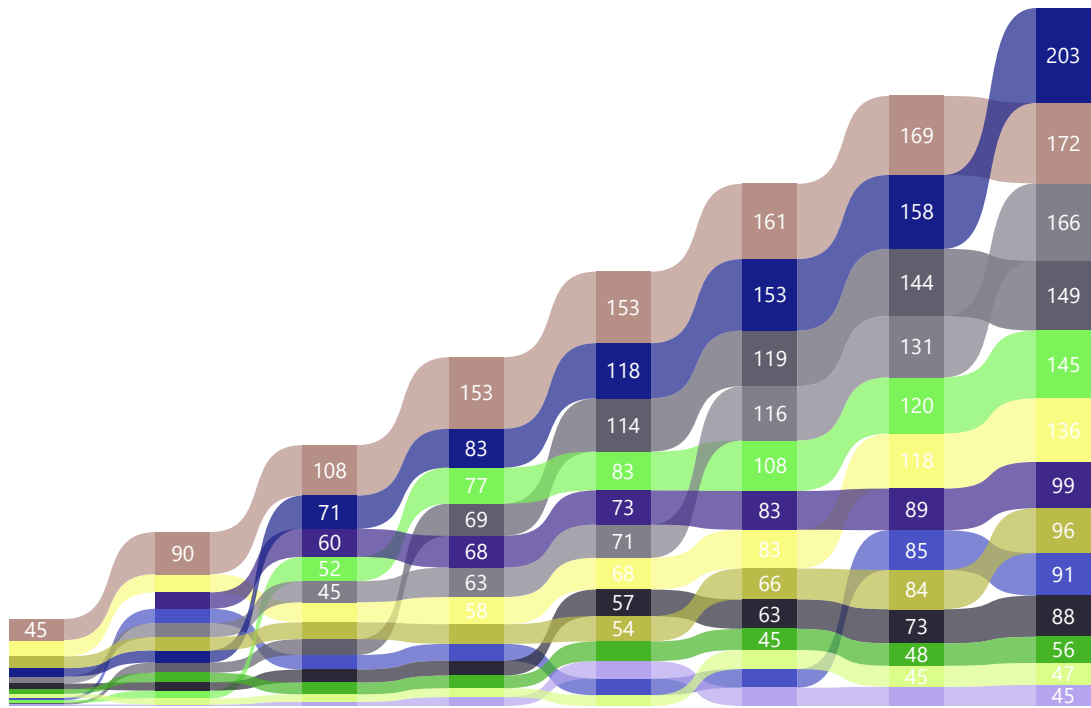

Name	1	2	3	4	5	6	7	8	Total
1 ↑ Querida Long	18	8	45	12	35	35	5	45	203
2 ↓ Nicole Büchi	45	45	18	45	0	8	8	3	172
3 ↑ Lukas Heutschi	15	15	15	18	8	45	15	35	166
4 ↓ Basil Muff	4	18	12	35	45	5	25	5	149
5 Gilles Bertholet	5	12	35	25	6	25	12	25	145
6 Christine Ryser (A)	35	4	4	15	10	15	35	18	136
7 Oliver Walenciak	0	35	25	8	5	10	6	10	99
8 ↑ Valentin Freiermuth (N)	25	3	8	6	12	12	18	12	96
9 ↓ Alan Marquès	6	25	0	5	0	4	45	6	91
10 Roland Tobler (N)	12	6	10	4	25	6	10	15	88
11 Veronika Barta	10	10	5	2	15	3	3	8	56
12 Manuela Schwegler (N)	8	5	3	3	4	18	4	2	47
13 Lukas Schnider (N)	3	0	6	10	18	2	2	4	45
14 Philipp Rohrer (A)	0	0	0	0	0	0	0	0	0

- Alan Marquès
- Basil Muff
- Christine Ryser (A)
- Gilles Bertholet
- Lukas Heutschi
- Lukas Schnider (N)
- Manuela Schwegler (N)
- Nicole Büchi
- Oliver Walenciak
- Philipp Rohrer (A)
- Querida Long
- Roland Tobler (N)
- Valentin Freiermuth (N)
- Veronika Barta

Name	1	%	#	2	%	#	3	%	#	4	%	#	5	%	#	6	%	#	7	%	#	8	%	#							
Alan Marquès	7880	39%	9	11710	65%	3	↑	0	0%	13	↓	12210	65%	10	↑	0	0%	12	↓	8830	50%	11	↑	13610	70%	1	↑	8330	45%	9	↓
Basil Muff	7390	35%	11	10220	55%	4	↑	11680	65%	6	↓	15720	80%	2	↑	16380	85%	1	↑	9170	50%	10	↓	13200	70%	3	↑	8160	45%	10	↓
Christine Ryser (A)	11800	57%	2	7370	40%	11	↓	7320	40%	11	→	14250	75%	5	↑	10970	60%	7	↓	11460	70%	5	↑	13270	75%	2	↑	10640	60%	4	↓
Gilles Bertholet	7480	35%	10	10130	55%	6	↑	13110	70%	2	↑	15300	80%	3	↓	10080	55%	9	↓	13640	70%	3	↑	10450	55%	6	↓	11240	60%	3	↑
Lukas Heutschi	10940	52%	5	10200	55%	5	→	11970	65%	5	→	15260	80%	4	↑	10400	55%	8	↓	16590	85%	1	↑	12020	65%	5	↓	11470	60%	2	↑
Lukas Schnider (N)	6910	35%	12	0	0%	13	↓	9100	50%	9	↑	13440	70%	7	↑	12720	70%	4	↑	8140	45%	13	↓	6360	35%	13	→	7210	40%	11	↑
Manuela Schwegler (N)	9230	43%	8	7440	40%	10	↓	7170	40%	12	↓	11640	65%	12	→	9030	50%	11	↑	12810	70%	4	↑	8110	45%	11	↓	6370	35%	13	↓
Nicole Büchi	13410	65%	1	12080	65%	1	→	12710	70%	4	↓	18770	90%	1	↑	0	0%	12	↓	11010	60%	8	↑	9500	55%	8	→	7140	40%	12	↓
Oliver Walenciak	0	0%	13	11890	65%	2	↑	12980	70%	3	↓	13250	70%	8	↓	9270	50%	10	↓	11060	60%	7	↑	9110	50%	9	↓	9950	55%	7	↑
Philipp Rohrer (A)	0	0%	13	0	0%	13	→	0	0%	13	→	0	0%	14	↓	0	0%	12	↑	0	0%	14	↓	0	0%	14	→	0	0%	14	→
Querida Long	10970	52%	4	9030	50%	8	↓	14210	75%	1	↑	13560	70%	6	↓	13750	75%	2	↑	14770	80%	2	→	9030	50%	10	↓	12280	65%	1	↑
Roland Tobler (N)	10630	52%	6	8220	45%	9	↓	10000	60%	7	↑	12070	65%	11	↓	13500	75%	3	↑	9780	55%	9	↓	9590	55%	7	↑	10210	60%	5	↑
Valentin Freiermuth (N)	11640	57%	3	7350	40%	12	↓	9430	55%	8	↑	12560	65%	9	↓	11080	60%	6	↑	11280	60%	6	→	12220	65%	4	↑	9970	55%	6	↓
Veronika Barta	9860	48%	7	10040	55%	7	→	7650	45%	10	↓	10450	55%	13	↓	11940	65%	5	↑	8270	45%	12	↓	6490	35%	12	→	9650	55%	8	↑