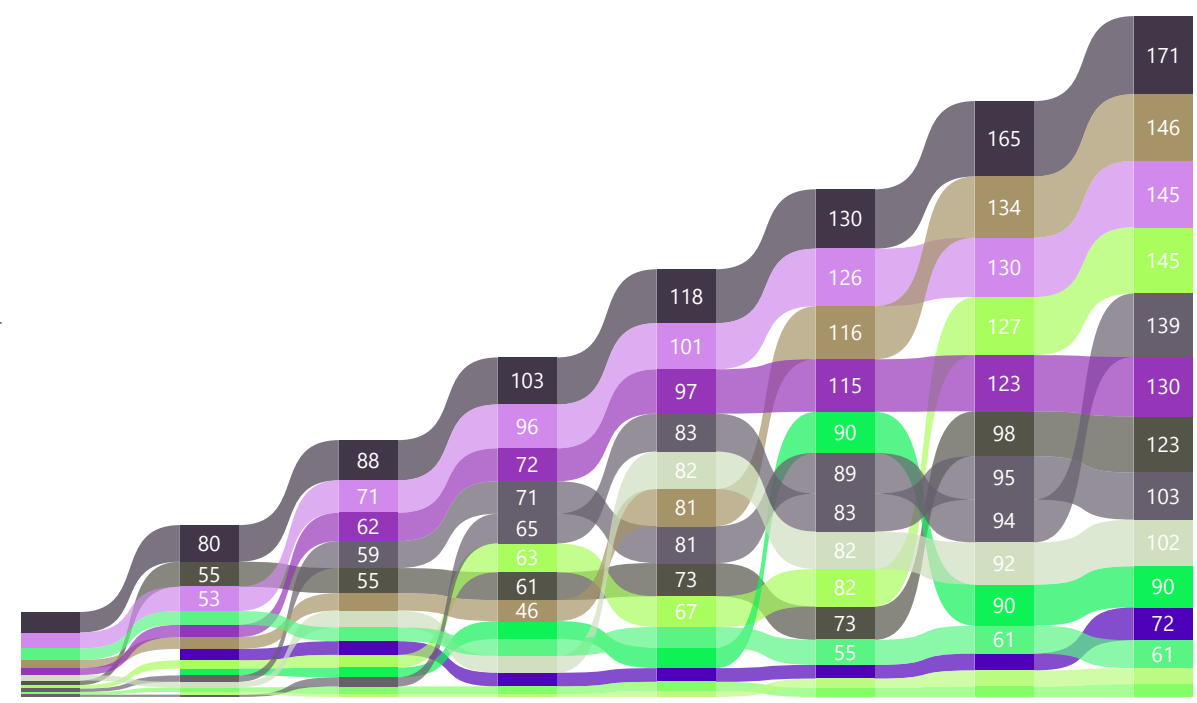

Name	1	2	3	4	5	6	7	8	Total
1 Esther Lagler	45	35	8	15	15	12	35	6	171
2 Manuela Bhend	18	8	12	8	35	35	18	12	146
3 ↑ Hannah Portmann	8	10	10	35	4	15	45	18	145
4 ↓ José Hess	35	18	18	25	5	25	4	15	145
5 ↑ Jann Gadmer	7	7	45	12	10	8	5	45	139
6 ↓ Michael Jossen	15	12	35	10	25	18	8	7	130
7 ↓ Annika Heider	10	45	0	6	12	0	25	25	123
8 ↓ Raphael Jaggi	5	0	15	45	18	0	12	8	103
9 Moritz Krebs (A)	12	0	25	0	45	0	10	10	102
10 Ingo Kampenga	0	15	6	18	6	45	0	0	90
11 ↑ Brigitte Frutiger	0	25	5	0	0	0	7	35	72
12 ↓ Simon Locher	25	5	0	7	8	10	6	0	61
13 Selina Hug	0	6	0	0	7	7	15	0	35
14 Karin Dincic-Walcher	6	4	7	0	3	0	3	5	28
15 Nicola Colucci	0	0	0	0	0	0	0	0	0

- Annika Heider
- Brigitte Frutiger
- Esther Lagler
- Hannah Portmann
- Ingo Kampenga
- Jann Gadmer
- José Hess
- Karin Dincic-Walcher
- Manuela Bhend
- Michael Jossen
- Moritz Krebs (A)
- Nicola Colucci
- Raphael Jaggi
- Selina Hug
- Simon Locher

Name	1	%	#	2	%	#	3	%	#	4	%	#	5	%	#	6	%	#	7	%	#	8	%	#
Annika Heider	7960	39%	7	13360	70%	1	0	0%	12	7330	40%	10	9550	55%	6	0	0%	10	11740	65%	3	8320	45%	3
Brigitte Frutiger	0	0%	12	10600	60%	3	6390	40%	11	0	0%	11	0	0%	14	0	0%	10	7410	45%	9	8940	55%	2
Esther Lagler	11390	57%	1	12710	70%	2	8220	45%	8	11550	60%	5	10380	55%	5	9640	55%	6	11970	65%	2	5370	30%	10
Hannah Portmann	7380	35%	8	9330	50%	7	9070	50%	7	13230	70%	2	8360	45%	12	10100	55%	5	14470	75%	1	8270	45%	4
Ingo Kampenga	0	0%	12	10170	55%	5	7860	45%	10	12940	70%	4	8820	50%	10	14040	70%	1	0	0%	14	0	0%	12
Jann Gadmer	7210	35%	9	9140	50%	9	13010	70%	1	10960	60%	6	9540	55%	7	8840	50%	8	7230	40%	11	9850	55%	1
José Hess	11020	52%	2	10190	55%	4	10110	55%	4	13170	70%	3	8430	45%	11	10670	60%	3	5580	30%	12	8240	45%	5
Karin Dincic-Walcher	6220	30%	10	7500	40%	12	8130	45%	9	0	0%	11	6270	35%	13	0	0%	10	5430	30%	13	4490	25%	11
Manuela Bhend	10360	48%	4	9240	50%	8	9240	50%	6	10400	55%	8	13380	70%	2	11290	60%	2	10300	55%	4	7580	40%	6
Michael Jossen	9700	48%	5	10070	55%	6	12180	70%	2	10610	60%	7	12230	70%	3	10170	55%	4	7940	45%	8	6870	40%	9
Moritz Krebs (A)	9420	43%	6	0	0%	13	11210	60%	3	0	0%	11	16240	85%	1	0	0%	10	9260	50%	7	7530	40%	7
Nicola Colucci	0	0%	12	0	0%	13	0	0%	12	0	0%	11	0	0%	14	0	0%	10	0	0%	14	0	0%	12
Raphael Jaggi	5530	30%	11	0	0%	13	9370	60%	5	13510	80%	1	10430	65%	4	0	0%	10	9360	55%	6	7380	45%	8
Selina Hug	0	0%	12	8780	50%	10	0	0%	12	0	0%	11	8950	55%	9	5300	30%	9	9990	60%	5	0	0%	12
Simon Locher	11010	52%	3	8330	45%	11	0	0%	12	8310	45%	9	9140	50%	8	9170	50%	7	7390	40%	10	0	0%	12