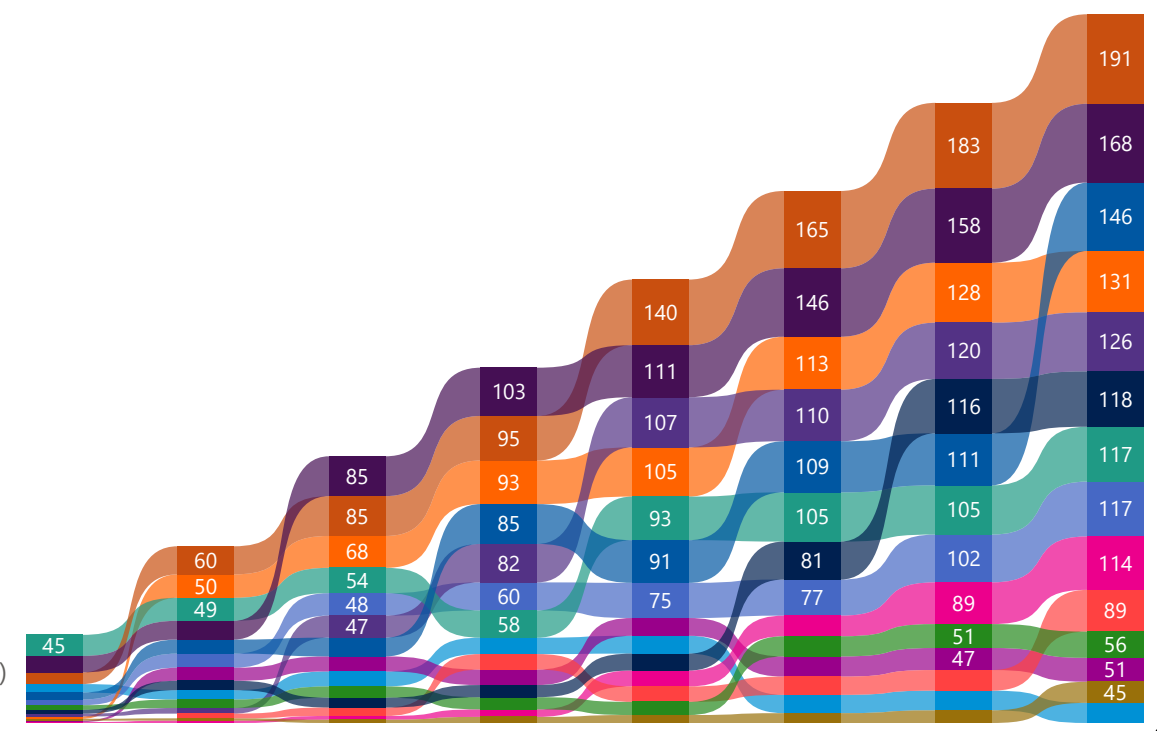

Name	1	2	3	4	5	6	7	8	Total
1 Simon Luck (A)	25	35	25	10	45	25	18	8	191
2 Thomas Bollmann (A)	35	5	45	18	8	35	12	10	168
3 ↑ Salil Apte	15	15	10	45	6	18	2	35	146
4 ↓ Marco Haller	5	45	18	25	12	8	15	3	131
5 ↓ Philippe Steiner	6	6	35	35	25	3	10	6	126
6 ↓ Sebastian Küppers	8	12	1	5	10	45	35	2	118
7 Renato Carlotti (A)	45	4	5	4	35	12	0	12	117
8 David Schärli (N)	12	18	18	12	15	2	25	15	117
9 Norwin Amiet	2	3	3	8	18	10	45	25	114
10 ↑ Rebekka Holzer	0	10	8	15	0	6	5	45	89
11 ↓ Rolf Schneebeli	10	8	6	2	2	15	8	5	56
12 ↓ Michael Sauer (N)	3	25	4	1	5	5	4	4	51
13 ↑ Raphael Zemp (N)	4	1	2	6	4	4	6	18	45
14 ↓ Armin Riebli (N)	18	2	12	3	3	1	3	1	43

- Armin Riebli (N)
- David Schärli (N)
- Marco Haller
- Michael Sauer (N)
- Norwin Amiet
- Philippe Steiner
- Raphael Zemp (N)
- Rebekka Holzer
- Renato Carlotti (A)
- Rolf Schneebeli
- Salil Apte
- Sebastian Küppers
- Simon Luck (A)
- Thomas Bollmann (A)

Name	1	%	#	2	%	#	3	%	#	4	%	#	5	%	#	6	%	#	7	%	#	8	%	#
Armin Riebli (N)	14120	65%	4	11130	60%	13	13780	75%	6	12880	65%	12	10340	55%	12	8430	45%	14	9070	50%	12	4640	25%	14
David Schärli (N)	13550	65%	6	14290	80%	4	13920	80%	4	14690	75%	6	15260	80%	5	9030	50%	13	12660	70%	3	11490	65%	5
Marco Haller	12450	61%	10	17040	90%	1	13920	80%	4	17070	85%	3	14880	80%	6	12970	70%	8	11830	65%	5	7950	45%	12
Michael Sauer (N)	10160	48%	12	15680	80%	3	11180	60%	11	12280	65%	14	11380	60%	10	12240	65%	10	9370	50%	11	8330	45%	11
Norwin Amiet	9890	48%	13	11360	60%	12	10980	60%	12	14380	75%	8	15370	80%	4	13810	75%	7	16230	85%	1	13120	70%	3
Philippe Steiner	12890	61%	9	12970	70%	9	16120	85%	2	17210	85%	2	15990	80%	3	10110	55%	12	11130	60%	7	9150	50%	9
Raphael Zemp (N)	10250	52%	11	9970	55%	14	10290	60%	13	13700	70%	9	10690	60%	11	11900	65%	11	10540	60%	9	11570	65%	4
Rebekka Holzer	0	0%	14	13860	80%	7	12270	80%	8	15330	85%	5	0	0%	14	12950	80%	9	9840	65%	10	17900	95%	1
Renato Carlotti (A)	18390	78%	1	12070	65%	11	11880	65%	10	13490	70%	11	16860	85%	2	14010	75%	6	0	0%	14	11130	60%	6
Rolf Schneebeli	13100	65%	7	12990	70%	8	12040	65%	9	12870	70%	13	9830	55%	13	14140	70%	5	10860	60%	8	8880	50%	10
Salil Apte	13920	74%	5	13920	80%	5	13310	80%	7	21970	100%	1	12810	75%	9	14750	80%	4	6110	35%	13	14560	80%	2
Sebastian Küppers	13060	61%	8	13880	75%	6	10100	55%	14	13610	70%	10	13200	70%	7	19090	90%	1	13290	70%	2	7420	40%	13
Simon Luck (A)	14890	70%	3	16740	85%	2	15190	80%	3	14580	75%	7	18390	90%	1	15290	80%	3	12630	70%	4	9210	50%	8
Thomas Bollmann (A)	15700	74%	2	12210	65%	10	17930	85%	1	16810	85%	4	13040	70%	8	18580	85%	2	11780	60%	6	10270	55%	7