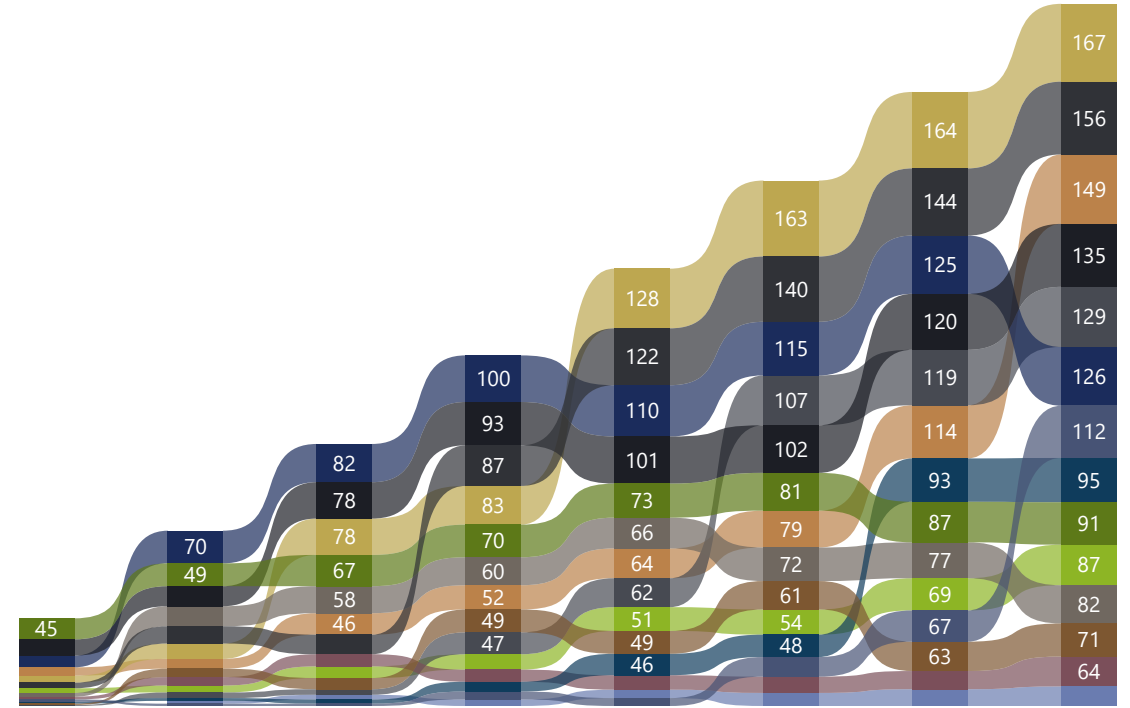

Name	1	2	3	4	5	6	7	8	Total
1 Kevin Meier	15	18	45	5	45	35	1	3	167
2 Theo Schmid	12	25	5	45	35	18	4	12	156
3 ↑ André Grossenbacher	18	3	25	6	12	15	35	35	149
4 René Achterberg	35	8	35	15	8	1	18	15	135
5 Jens Dornedden (A)	2	10	0	35	15	45	12	10	129
6 ↓ Melk von Flüe	25	45	12	18	10	5	10	1	126
7 ↑ Tim Müller	5	0	0	12	0	25	25	45	112
8 ↓ Peter Nydegger	4	2	3	12	25	2	45	2	95
9 ↓ Simon Kaufmann (N)	45	4	18	3	3	8	6	4	91
10 Annatina Reinhard (N)	10	5	10	8	18	3	15	18	87
11 ↓ Patrick Nydegger (N)	8	35	15	2	6	6	5	5	82
12 Simon Hodel	3	15	6	25	0	12	2	8	71
13 Matthias Lauper (A)	6	12	8	0	5	4	4	25	64
14 Joey Fischer (N)	0	6	4	4	4	10	8	6	42

- André Grossenbacher
- Annatina Reinhard (N)
- Jens Dornedden (A)
- Joey Fischer (N)
- Kevin Meier
- Matthias Lauper (A)
- Melk von Flüe
- Patrick Nydegger (N)
- Peter Nydegger
- René Achterberg
- Simon Hodel
- Simon Kaufmann (N)
- Theo Schmid
- Tim Müller

Name	1	%	#	2	%	#	3	%	#	4	%	#	5	%	#	6	%	#	7	%	#	8	%	#			
André Grossenbacher	12420	61%	4	7560	40%	12	↓	13170	75%	3	↑	12970	70%	9	↓	12500	70%	6	↑	12300	65%	5	↑	13400	75%	2	→
Annatina Reinhard (N)	11900	57%	7	10960	60%	10	↓	10210	55%	7	↑	13040	65%	8	↓	12660	70%	4	↑	10110	55%	12	↓	11920	65%	5	↑
Jens Dornedden (A)	8730	43%	13	11300	60%	7	↑	0	0%	13	↓	16230	85%	2	↑	12520	70%	5	↓	14360	75%	1	↑	11860	65%	6	↓
Joey Fischer (N)	0	0%	14	11190	60%	9	↑	8250	45%	11	→	11580	60%	11	→	9170	50%	11	→	12000	65%	7	↑	10920	60%	8	↓
Kevin Meier	12050	57%	5	12190	65%	4	↑	13870	75%	1	↑	12670	70%	10	↓	15310	80%	1	↑	13400	70%	2	↓	9220	50%	14	↓
Matthias Lauper (A)	11110	57%	9	11660	65%	6	↑	9830	60%	8	↓	0	0%	14	↓	9280	55%	10	↑	11370	65%	11	→	10610	60%	11	→
Melk von Flüe	13430	61%	3	13270	70%	1	↑	10230	55%	6	↓	15700	75%	4	↑	12190	65%	7	↓	11400	60%	10	↓	11170	60%	7	↑
Patrick Nydegger (N)	11610	57%	8	12880	70%	2	↑	10440	60%	5	↓	10390	55%	13	↓	10080	60%	9	↑	11780	65%	9	→	10780	60%	10	→
Peter Nydegger	9630	48%	11	5250	30%	13	↓	6730	40%	12	↑	13930	75%	6	↑	13650	75%	3	↑	10020	55%	13	↓	13700	75%	1	↑
René Achterberg	13550	65%	2	11200	60%	8	↓	13710	75%	2	↑	14550	75%	5	↓	11810	65%	8	↓	7360	40%	14	↓	13140	70%	4	↑
Simon Hodel	8990	43%	12	12050	65%	5	↑	9250	50%	9	↓	15970	85%	3	↑	0	0%	13	↓	12140	65%	6	↑	10100	55%	13	↓
Simon Kaufmann (N)	14200	65%	1	8700	50%	11	↓	11530	65%	4	↑	10720	60%	12	↓	7570	45%	12	→	11830	65%	8	↑	10800	60%	9	↓
Theo Schmid	11970	57%	6	12210	65%	3	↑	8470	50%	10	↓	17590	85%	1	↑	15020	85%	2	↓	12400	70%	4	↓	10610	60%	11	↓
Tim Müller	9730	48%	10	0	0%	14	↓	0	0%	13	↑	13930	75%	6	↑	0	0%	13	↓	12850	70%	3	↑	13370	70%	3	→