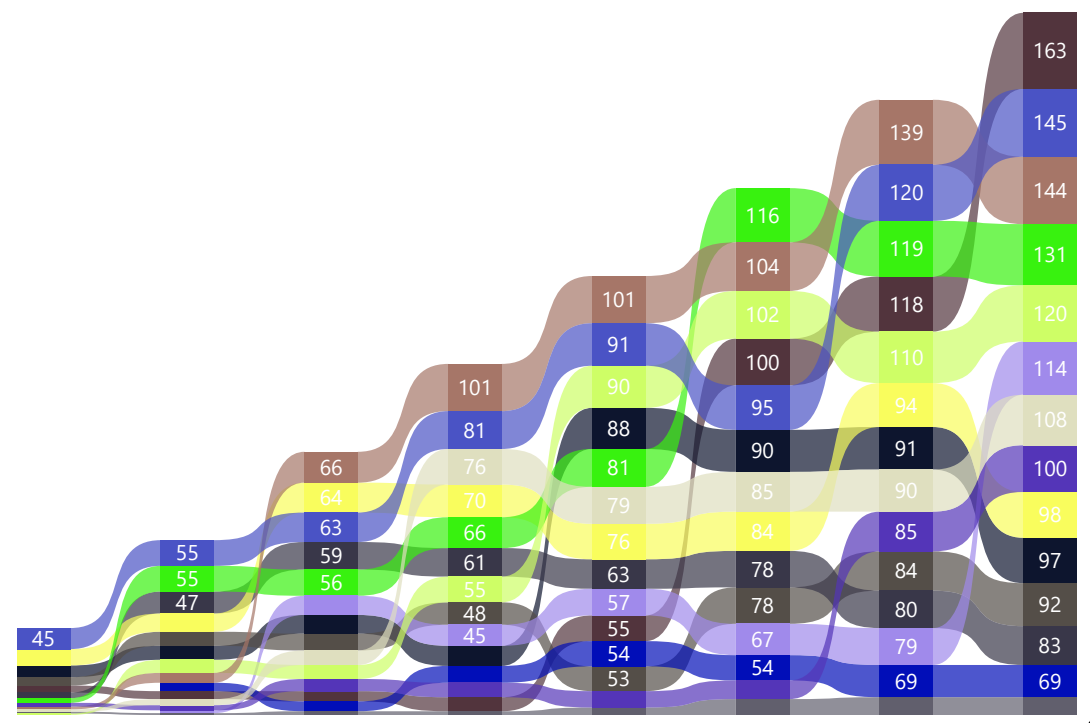

Name	1	2	3	4	5	6	7	8	Total
1 ↑ Andreas Peter	15	2	5	8	25	45	18	45	163
2 Thomas Tschumi	45	10	8	18	10	4	25	25	145
3 ↓ Peter Staub (A)	6	15	45	35	0	3	35	5	144
4 ↓ Marco Gadmer (N)	10	45	1	10	15	35	3	12	131
5 Patrick Zellweger	3	25	2	25	35	12	8	10	120
6 ↑ Niklaus Brunner	0	6	35	4	12	10	12	35	114
7 ↑ Theo Stalder (A)	5	8	18	45	3	6	5	18	108
8 ↑ Reto Ghezzi (N)	8	3	15	5	4	5	45	15	100
9 ↓ Julian Steiner	35	4	25	6	6	8	10	4	98
10 ↓ Caroline La Spada	25	5	10	3	45	2	1	6	97
11 ↓ Christian Krebs	18	12	6	12	5	25	6	8	92
12 ↓ Isabelle Fasel (N)	12	35	12	2	2	15	2	3	83
13 Giorgi Shalamberidze (N)	0	18	3	15	18	0	15	0	69
14 Moritz Krebs	4	0	4	0	8	18	4	0	38

- Andreas Peter
- Caroline La Spada
- Christian Krebs
- Giorgi Shalamberidze (N)
- Isabelle Fasel (N)
- Julian Steiner
- Marco Gadmer (N)
- Moritz Krebs
- Niklaus Brunner
- Patrick Zellweger
- Peter Staub (A)
- Reto Ghezzi (N)
- Theo Stalder (A)
- Thomas Tschumi

Name	1	%	#	2	%	#	3	%	#	4	%	#	5	%	#	6	%	#	7	%	#	8	%	#							
Andreas Peter	14260	60%	5	6380	35%	13	↓	8710	50%	10	↑	12980	70%	8	↑	13950	71%	3	↑	20130	95%	1	↑	12600	65%	4	↓	17720	80%	1	↑
Caroline La Spada	15020	64%	3	8360	45%	10	↓	10080	55%	7	↑	10830	60%	12	↓	14350	71%	1	↑	1860	10%	13	↑	7420	40%	14	↓	11700	65%	9	↑
Christian Krebs	14980	64%	4	10070	55%	6	↓	8800	50%	9	↓	14510	80%	6	↑	10330	52%	10	↓	17460	85%	3	↑	10850	60%	9	↓	12020	65%	8	↑
Giorgi Shalamberidze (N)	0	0%	13	11050	65%	4	↑	7650	45%	12	↓	14560	80%	5	↑	13450	71%	4	↑	0	0%	14	↓	12280	75%	5	↑	0	0%	13	↓
Isabelle Fasel (N)	13290	64%	6	12050	75%	2	↑	10330	60%	6	↓	10240	60%	13	↓	8870	52%	13	→	13450	80%	5	↑	7450	45%	13	↓	7800	45%	12	↑
Julian Steiner	15940	68%	2	7490	40%	11	↓	14880	75%	3	↑	12900	70%	9	↓	11110	57%	9	→	8190	45%	8	↑	12070	65%	7	↑	10170	55%	11	↓
Marco Gadmer (N)	12070	52%	7	13630	75%	1	↑	5450	30%	14	↓	13060	70%	7	↑	13260	67%	5	↑	19630	95%	2	↑	7490	40%	12	↓	12770	70%	6	↑
Moritz Krebs	9410	40%	11	0	0%	14	↓	8350	45%	11	↑	0	0%	14	↓	11280	57%	8	↑	15590	80%	4	↑	8500	45%	11	↓	0	0%	13	↓
Niklaus Brunner	0	0%	13	9220	50%	9	↑	16090	85%	2	↑	10860	60%	11	↓	12890	67%	6	↑	8450	45%	7	↓	12090	65%	6	↑	15990	85%	2	↑
Patrick Zellweger	9240	40%	12	12030	65%	3	↑	7360	40%	13	↓	17190	90%	3	↑	14120	71%	2	↑	12620	65%	6	↓	11980	65%	8	↓	12100	65%	7	↑
Peter Staub (A)	11710	52%	9	10710	60%	5	↑	16120	85%	1	↑	18300	90%	2	↓	0	0%	14	↑	5520	30%	12	↑	13690	75%	2	↑	11310	65%	10	↓
Reto Ghezzi (N)	11820	52%	8	7390	40%	12	↓	10840	60%	5	↑	10960	60%	10	↓	10120	52%	11	↓	7470	40%	10	↑	15510	80%	1	↑	12940	70%	5	↓
Theo Stalder (A)	9890	48%	10	9720	55%	8	↑	11930	65%	4	↑	18820	95%	1	↑	9260	52%	12	↓	7940	45%	9	↑	10630	65%	10	↓	13290	75%	4	↑
Thomas Tschumi	17330	72%	1	9900	55%	7	↓	9100	50%	8	↓	15140	80%	4	↑	12880	67%	7	↓	7450	40%	11	↓	12850	70%	3	↑	13900	75%	3	→