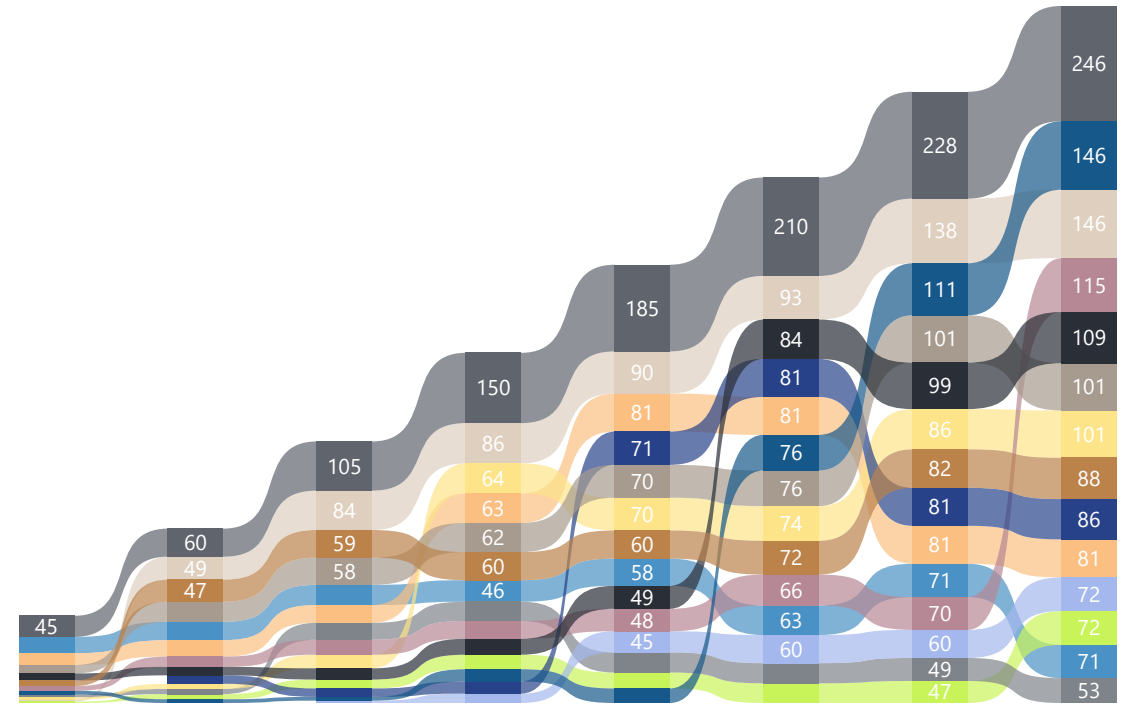

Name	1	2	3	4	5	6	7	8	Total
1 David Schärli	45	15	45	45	35	25	18	18	246
2 Armin Riebli	4	45	35	2	4	3	45	8	146
3 Sam Klein (N)	8	0	0	18	5	45	35	35	146
4 ↑ Roman Villiger (A)	10	12	10	6	10	18	4	45	115
5 Till Odermatt (A)	15	3	6	10	15	35	15	10	109
6 Regina Treier	5	6	18	35	6	4	12	15	101
7 ↓ Sabrina Schleimer (N)	18	25	15	4	8	6	25	0	101
8 ↓ Tobias Specht	12	35	12	1	0	12	10	6	88
9 ↓ Rumana Rashid	0	18	0	8	45	10	0	5	86
10 ↓ Dimitrije Spasic	25	10	3	25	18	0	0	0	81
11 ↑ Philipp Drexler	0	0	5	15	25	15	0	12	72
12 ↑ Martin Ernst	3	8	8	12	3	8	5	25	72
13 ↓ Christine Ryser (N)	35	4	4	3	12	5	8	0	71
14 ↓ Matthias Lauper	6	5	25	5	2	0	6	4	53

- Armin Riebli
- Christine Ryser (N)
- David Schärli
- Dimitrije Spasic
- Martin Ernst
- Matthias Lauper
- Philipp Drexler
- Regina Treier
- Roman Villiger (A)
- Rumana Rashid
- Sabrina Schleimer (N)
- Sam Klein (N)
- Till Odermatt (A)
- Tobias Specht

Name	1	%	#	2	%	#	3	%	#	4	%	#	5	%	#	6	%	#	7	%	#	8	%	#							
Armin Riebli	12870	56%	11	13120	70%	1	↑	17910	85%	2	↓	12880	70%	13	↓	11090	57%	11	↑	5620	30%	12	↓	15190	80%	1	↑	12650	70%	8	↓
Christine Ryser (N)	18550	80%	2	7360	40%	11	↓	8950	50%	11	→	13180	75%	12	↓	12990	67%	6	↑	7240	40%	10	↓	9970	55%	8	↑	0	0%	12	↓
David Schärli	21050	88%	1	10140	60%	5	↓	18330	90%	1	↑	19220	95%	1	→	14660	76%	2	↓	15530	80%	3	↓	13490	75%	4	↓	13730	70%	4	→
Dimitrije Spasic	16060	68%	3	8310	45%	7	↓	6940	40%	12	↓	17520	90%	3	↑	13640	71%	4	↓	0	0%	13	↓	0	0%	12	↑	0	0%	12	→
Martin Ernst	10410	48%	12	7950	45%	8	↑	10960	60%	8	→	16600	85%	6	↑	9870	52%	12	↓	8930	50%	8	↑	8330	45%	10	↓	13760	75%	3	↑
Matthias Lauper	13350	60%	9	7400	40%	10	↓	16070	90%	3	↑	14720	80%	10	↓	9010	48%	13	↓	0	0%	13	→	8670	50%	9	↑	11300	60%	11	↓
Philipp Drexler	0	0%	13	0	0%	13	→	9980	55%	10	↑	17040	90%	5	↑	14300	81%	3	↑	10790	60%	5	↓	0	0%	12	↓	13640	75%	6	↑
Regina Treier	13000	56%	10	7930	45%	9	↑	14100	80%	4	↑	19000	90%	2	↑	11950	62%	9	↓	6250	35%	11	↓	12730	70%	6	↑	13690	75%	5	↑
Roman Villiger (A)	14720	64%	7	8360	45%	6	↑	12300	65%	7	↓	15330	80%	9	↓	12890	67%	7	↑	11900	70%	4	↑	7880	45%	11	↓	16720	80%	1	↑
Rumana Rashid	0	0%	13	10590	55%	4	↑	0	0%	13	↓	16090	80%	8	↑	15340	76%	1	↑	9440	50%	7	↓	0	0%	12	↓	11530	60%	10	↑
Sabrina Schleimer (N)	16020	68%	4	10900	60%	3	↑	13670	75%	5	↓	13820	75%	11	↓	12280	62%	8	↑	8550	45%	9	↓	14290	80%	3	↑	0	0%	12	↓
Sam Klein (N)	13710	60%	8	0	0%	13	↓	0	0%	13	→	17050	90%	4	↑	11870	62%	10	↓	23110	100%	1	↑	14550	80%	2	↓	15660	75%	2	→
Till Odermatt (A)	15930	68%	5	7300	40%	12	↓	10790	60%	9	↑	16490	85%	7	↑	13100	67%	5	↑	16690	85%	2	↑	13440	70%	5	↓	13110	70%	7	↓
Tobias Specht	14910	68%	6	11400	70%	2	↑	13310	75%	6	↓	11760	70%	14	↓	0	0%	14	→	9540	55%	6	↑	11080	65%	7	↓	11870	65%	9	↓