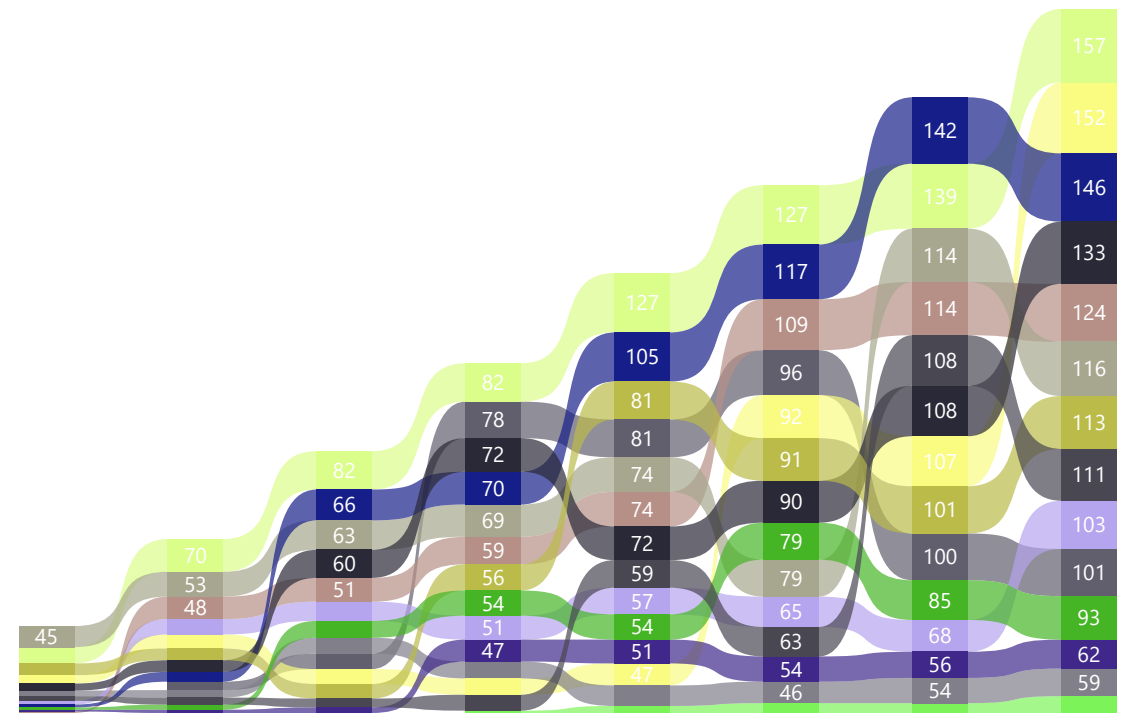

Name	1	2	3	4	5	6	7	8	Total
1 ↑ Céline Jundt	35	35	12	0	45	0	12	18	157
2 ↑ Alessandro Occhipinti	18	12	2	3	12	45	15	45	152
3 ↓ Nicole Büchi	6	15	45	4	35	12	25	4	146
4 ↑ Oliver Walenciak	15	10	35	12	0	18	18	25	133
5 ↓ Gilles Bertholet (N)	3	45	3	8	15	35	5	10	124
6 ↓ Lukas Heutschi (A)	45	8	10	6	5	5	35	2	116
7 ↑ Querida Long (N)	25	0	6	25	25	10	10	12	113
8 ↓ Veronika Barta	10	5	4	15	25	4	45	3	111
9 ↑ Basil Muff	8	25	8	10	6	8	3	35	103
10 ↓ Alan Marquês (N)	0	18	15	45	3	15	4	1	101
11 ↓ Roman Walser (A)	5	6	25	18	0	25	6	8	93
12 Irena Rullo	4	3	5	35	4	3	2	6	62
13 Athena Meier	12	4	18	2	8	2	8	5	59
14 André Marquês (N)	0	0	0	5	10	6	0	15	36

- Alan Marquês (N)
- Alessandro Occhipinti
- André Marquês (N)
- Athena Meier
- Basil Muff
- Céline Jundt
- Gilles Bertholet (N)
- Irena Rullo
- Lukas Heutschi (A)
- Nicole Büchi
- Oliver Walenciak
- Querida Long (N)
- Roman Walser (A)
- Veronika Barta

Name	1	%	#	2	%	#	3	%	#	4	%	#	5	%	#	6	%	#	7	%	#	8	%	#							
Alan Marquês (N)	0	0%	13	11020	60%	4	↑	13110	70%	5	↓	18820	95%	1	↑	8380	43%	12	↓	11570	60%	5	↑	10890	60%	11	↓	9250	50%	14	↓
Alessandro Occhipinti	17350	72%	4	10330	55%	6	↓	8430	45%	13	↓	11140	60%	12	↑	11510	57%	6	↑	23140	100%	1	↑	13180	70%	5	↓	14620	75%	1	↑
André Marquês (N)	0	0%	13	0	0%	13	→	0	0%	14	↓	11850	65%	10	↑	11100	57%	7	↑	9100	50%	9	↓	0	0%	14	↓	12890	65%	5	↑
Athena Meier	15970	68%	6	9080	50%	11	↓	13830	75%	4	↑	10330	55%	13	↓	11080	57%	8	↑	6380	35%	13	↓	11930	65%	8	↑	11340	60%	10	↓
Basil Muff	14940	64%	8	11480	60%	3	↑	10220	55%	8	↓	13410	70%	7	↑	10150	52%	9	↓	10280	55%	8	↑	10140	55%	12	↓	14470	75%	2	↑
Céline Jundt	17640	76%	2	12350	70%	2	→	11800	65%	6	↓	0	0%	14	↓	14730	76%	1	↑	0	0%	14	↓	13170	70%	6	↑	14010	75%	4	↑
Gilles Bertholet (N)	9100	40%	12	15680	80%	1	↑	8980	50%	12	↓	12500	70%	8	↑	11920	62%	5	↑	18220	85%	2	↑	10970	60%	10	↓	12180	65%	7	↑
Irena Rullo	10870	48%	11	8500	65%	12	↓	9420	55%	10	↑	15730	85%	2	↑	8840	48%	11	↓	7350	40%	12	↓	5300	30%	13	↓	11480	70%	9	↑
Lukas Heutschi (A)	19250	80%	1	10160	55%	8	↓	11120	60%	7	↑	11880	65%	9	↓	10140	52%	10	↓	8380	45%	10	→	14780	80%	2	↑	10980	60%	13	↓
Nicole Büchi	12740	56%	9	10900	60%	5	↑	15030	80%	1	↑	11770	65%	11	↓	13210	67%	2	↑	11350	60%	6	↓	13850	75%	3	↑	11240	60%	11	↓
Oliver Walenciak	16640	72%	5	10180	55%	7	↓	14990	80%	2	↑	13590	75%	6	↓	0	0%	13	↓	12150	65%	4	↑	13610	75%	4	→	14070	75%	3	↑
Querida Long (N)	17550	76%	3	0	0%	13	↓	9670	55%	9	↑	15280	80%	3	↑	11990	62%	3	→	10370	55%	7	↓	12950	70%	7	→	12660	70%	6	↑
Roman Walser (A)	12070	52%	10	9340	50%	9	↑	13860	75%	3	↑	14700	80%	4	↓	0	0%	13	↓	12400	65%	3	↑	11910	65%	9	↓	11970	65%	8	↑
Veronika Barta	15040	64%	7	9200	50%	10	↓	9310	55%	11	↓	14540	80%	5	↑	11990	62%	3	↑	7640	40%	11	↓	15140	80%	1	↑	11040	60%	12	↓