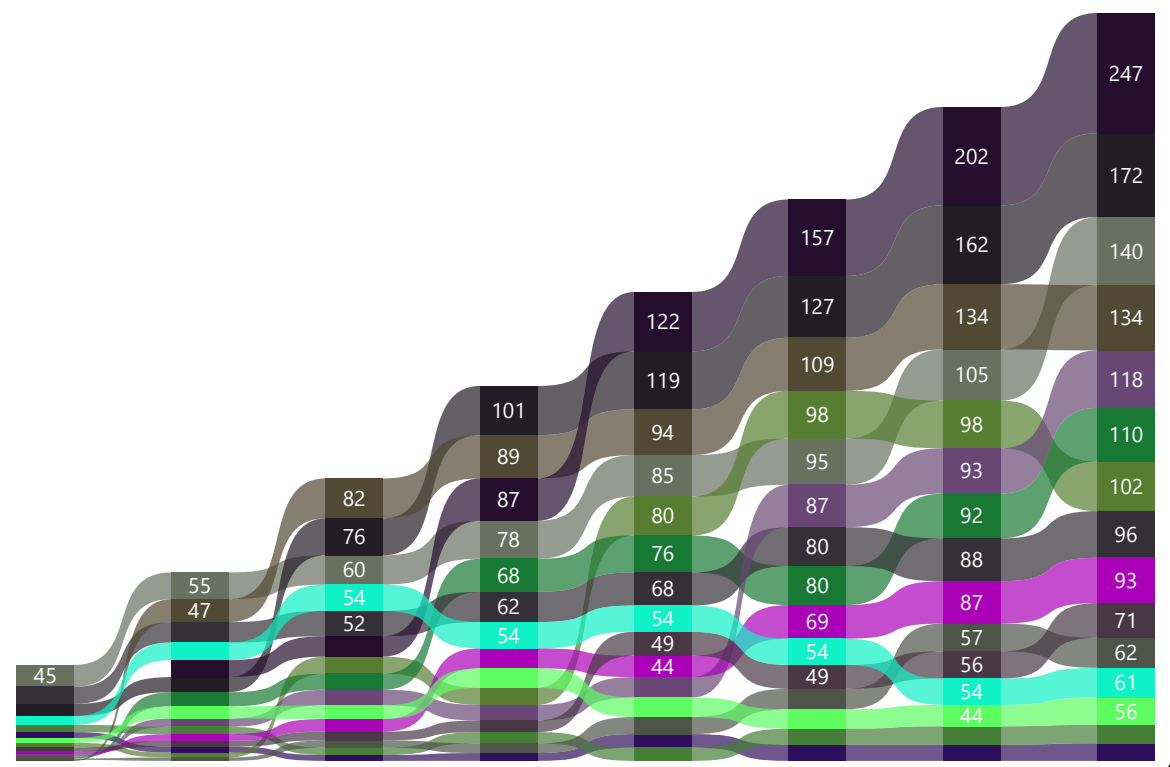

Name	1	2	3	4	5	6	7	8	Total
1 Patrick Nydegger	0	35	7	45	35	35	45	45	247
2 Gisela Suppiger	25	6	45	25	18	8	35	10	172
3 ↑ Beatrice Racine (A)	45	10	5	18	7	10	10	35	140
4 ↓ Patrick Hauck (A)	2	45	35	7	5	15	25	0	134
5 ↑ Martin Kumli	5	12	15	0	10	45	6	25	118
6 ↑ Lukas Hänni	4	25	4	35	8	4	12	18	110
7 ↓ Luc Gurtner	10	0	25	0	45	18	0	4	102
8 Markus Bösch	35	7	10	10	6	12	8	8	96
9 Rafael Szucs	6	8	12	15	3	25	18	6	93
10 ↑ Shira Rölli	7	5	6	6	25	0	7	15	71
11 ↓ Philipp Hänni	3	4	8	5	15	7	15	5	62
12 Uwe Gort	18	18	18	0	0	0	0	7	61
13 Teodora Stanojlovic	10	15	3	12	0	0	4	12	56
14 Nathalie Wüthrich	15	0	0	8	4	6	5	0	38
15 Elena Riebli	12	0	0	4	12	5	0	3	36

- Beatrice Racine (A)
- Elena Riebli
- Gisela Suppiger
- Luc Gurtner
- Lukas Hänni
- Markus Bösch
- Martin Kumli
- Nathalie Wüthrich
- Patrick Hauck (A)
- Patrick Nydegger
- Philipp Hänni
- Rafael Szucs
- Shira Rölli
- Teodora Stanojlovic
- Uwe Gort

Name	1	%	#	2	%	#	3	%	#	4	%	#	5	%	#	6	%	#	7	%	#	8	%	#
Beatrice Racine (A)	14240	64%	1	8150	45%	7 ↓	6080	35%	11 ↓	11310	65%	4 ↑	10740	57%	9 ↓	9080	50%	7 ↑	10860	60%	7 →	11670	65%	2 ↑
Elena Riebli	10710	48%	6	0	0%	13 ↓	0	0%	14 ↓	4460	25%	12 ↑	11010	57%	6 ↑	5660	30%	11 ↓	0	0%	13 ↓	6340	35%	13 →
Gisela Suppiger	13620	60%	3	6520	35%	10 ↓	12780	70%	1 ↑	12590	70%	3 ↓	12640	67%	4 ↓	7310	40%	8 ↓	14030	75%	2 ↑	11070	60%	7 ↓
Luc Gurtner	10250	44%	7	0	0%	13 ↓	11180	65%	3 ↑	0	0%	13 ↓	13020	67%	1 ↑	11640	60%	4 ↓	0	0%	13 ↓	7340	40%	12 ↑
Lukas Hänni	8110	36%	12	10810	60%	3 ↑	4380	25%	12 ↓	12780	70%	2 ↑	10800	57%	8 ↓	5610	30%	12 ↓	10930	60%	6 ↑	11390	65%	4 ↑
Markus Bösch	14050	60%	2	7290	40%	9 ↓	8450	50%	7 ↑	10800	60%	7 →	10120	52%	10 ↓	9140	50%	6 ↑	9810	60%	8 ↓	10830	60%	8 →
Martin Kumli	9110	40%	11	9000	50%	6 ↑	10610	60%	5 ↑	0	0%	13 ↓	10930	57%	7 ↑	17860	85%	1 ↑	8810	50%	10 ↓	11540	65%	3 ↑
Nathalie Wüthrich	12040	56%	5	0	0%	13 ↓	0	0%	14 ↓	10670	60%	8 ↑	7910	43%	12 ↓	6370	35%	10 ↑	7910	45%	11 ↓	0	0%	14 ↓
Patrick Hauck (A)	6450	28%	14	11650	70%	1 ↑	11800	75%	2 ↓	10190	55%	9 ↓	8080	43%	11 ↓	10540	60%	5 ↑	13840	85%	3 ↑	0	0%	14 ↓
Patrick Nydegger	0	0%	15	11050	55%	2 ↑	7190	40%	9 ↓	12830	70%	1 ↑	12830	67%	2 ↓	12070	65%	2 →	14950	80%	1 ↑	13130	65%	1 →
Philipp Hänni	7280	32%	13	5320	30%	12 ↑	7890	45%	8 ↑	8150	45%	11 ↓	11850	62%	5 ↑	6690	35%	9 ↓	11940	65%	5 ↑	10040	55%	11 ↓
Rafael Szucs	9410	44%	10	7410	40%	8 ↑	8720	50%	6 ↑	11290	65%	5 ↑	6500	33%	13 ↓	11950	60%	3 ↑	13210	75%	4 ↓	10200	60%	10 ↓
Shira Rölli	9780	44%	9	6460	35%	11 ↓	6170	35%	10 ↑	10120	55%	10 →	12670	71%	3 ↑	0	0%	13 ↓	9400	50%	9 ↑	11220	60%	5 ↑
Teodora Stanojlovic	10250	44%	7	10560	55%	5 ↑	1860	10%	13 ↓	11230	60%	6 ↑	0	0%	14 ↓	0	0%	13 ↑	6400	35%	12 ↑	11130	60%	6 ↑
Uwe Gort	13390	60%	4	10620	60%	4 →	10640	65%	4 →	0	0%	13 ↓	0	0%	14 ↓	0	0%	13 ↑	0	0%	13 →	10210	60%	9 ↑