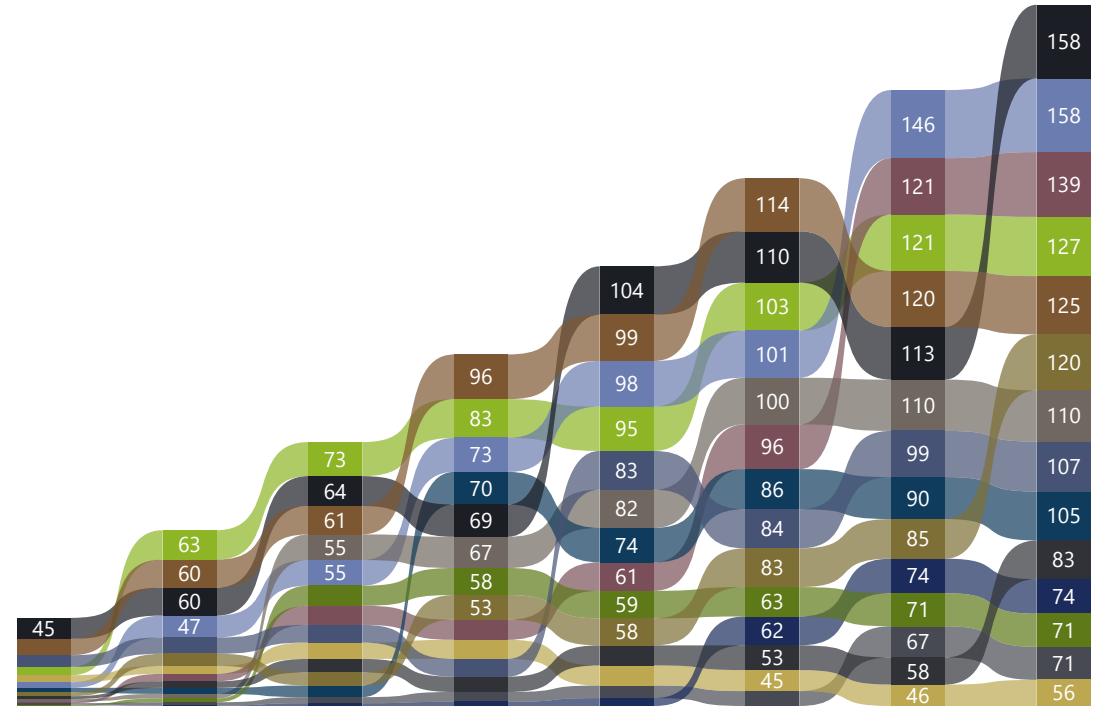

Name	1	2	3	4	5	6	7	8	Total
1 ↑ Rafael Wagner	45	15	4	5	35	6	3	45	158
2 ↓ David Naef	12	35	8	18	25	3	45	12	158
3 Kevin Meier (A)	4	12	25	2	18	35	25	18	139
4 ↓ André Grossenbacher	18	45	10	10	12	8	18	6	127
5 ↓ René Achterberg	35	25	1	35	3	15	6	5	125
6 ↑ Tim Müller (N)	8	18	2	25	5	25	2	35	120
7 ↓ Melk von Flüe (N)	5	5	45	12	15	18	10	0	110
8 ↓ Theo Schmid (N)	25	10	3	0	45	1	15	8	107
9 ↓ Peter Nydegger	10	3	12	45	4	12	4	15	105
10 ↑ Simon Hodel	6	8	15	4	10	10	5	25	83
11 ↓ Marco von Atzigen (A)	1	0	5	3	8	45	12	0	74
12 ↓ Sepp Burgener	2	6	35	15	1	4	8	0	71
13 ↓ Claude Anthamatten (N)	3	4	6	8	6	5	35	4	71
14 Esther Naef	15	2	18	6	2	2	1	10	56

- André Grossenbacher
- Claude Anthamatten (N)
- David Naef
- Esther Naef
- Kevin Meier (A)
- Marco von Atzigen (A)
- Melk von Flüe (N)
- Peter Nydegger
- Rafael Wagner
- René Achterberg
- Sepp Burgener
- Simon Hodel
- Theo Schmid (N)
- Tim Müller (N)

Name	1	%	#	2	%	#	3	%	#	4	%	#	5	%	#	6	%	#	7	%	#	8	%	#							
André Grossenbacher	15430	68%	4	12320	65%	1	↑	12650	70%	7	↓	12860	70%	7	→	11200	57%	6	↑	8500	45%	8	↓	14180	75%	4	↑	11690	65%	9	↓
Claude Anthamatten (N)	10740	48%	12	7270	40%	11	↑	11630	65%	9	↑	12370	70%	8	↑	11000	57%	9	↓	7510	40%	10	↓	15750	85%	2	↑	8910	50%	11	↓
David Naef	14540	64%	6	12030	65%	2	↑	11850	65%	8	↓	13840	75%	4	↑	13520	67%	3	↑	6610	35%	12	↓	16780	85%	1	↑	14710	70%	6	↓
Esther Naef	15100	68%	5	6220	35%	13	↓	13830	75%	4	↑	12310	70%	9	↓	8190	43%	13	↓	6510	35%	13	→	8750	50%	14	↓	12840	70%	7	↑
Kevin Meier (A)	11230	48%	11	10620	55%	6	↑	14050	75%	3	↑	10040	55%	13	↓	13260	67%	4	↑	17770	85%	2	↑	15110	80%	3	↓	14980	80%	4	↓
Marco von Atzigen (A)	8210	36%	14	0	0%	14	→	10820	60%	10	↑	10890	60%	12	↓	11080	57%	8	↑	18300	85%	1	↑	12830	65%	6	↓	0	0%	12	↓
Melk von Flüe (N)	13330	56%	10	8430	45%	10	→	16770	85%	1	↑	13080	70%	6	↓	12200	62%	5	↑	14380	70%	4	↑	12460	65%	7	↓	0	0%	12	↓
Peter Nydegger	14420	64%	7	7040	40%	12	↓	13430	75%	6	↑	16960	90%	1	↑	10280	57%	11	↓	10000	55%	6	↑	9770	55%	11	↓	14790	80%	5	↑
Rafael Wagner	17350	76%	1	10900	60%	5	↓	10690	60%	11	↓	11800	65%	10	↑	13620	71%	2	↑	8180	45%	9	↓	9700	55%	12	↓	19620	90%	1	↑
René Achterberg	16850	72%	2	12010	65%	3	↓	7890	45%	14	↓	16420	85%	2	↑	9220	48%	12	↓	12500	65%	5	↑	12020	65%	9	↓	9250	50%	10	↓
Sepp Burgener	10500	48%	13	8670	50%	9	↑	15690	85%	2	↑	13650	75%	5	↓	7040	38%	14	↓	7200	40%	11	↑	12400	70%	8	↑	0	0%	12	↓
Simon Hodel	13920	60%	9	9780	55%	8	↑	13720	70%	5	↑	11100	60%	11	↓	11170	57%	7	↑	9550	50%	7	→	9840	55%	10	↓	16160	75%	3	↑
Theo Schmid (N)	16510	72%	3	10050	55%	7	↓	10610	60%	12	↓	0	0%	14	↓	13920	71%	1	↑	5670	30%	14		13820	75%	5	↑	12030	65%	8	↓
Tim Müller (N)	14380	64%	8	11060	60%	4	↑	10440	60%	13	↓	16000	85%	3	↑	10800	57%	10	↓	17470	90%	3	↑	9170	50%	13	↓	17620	85%	2	↑