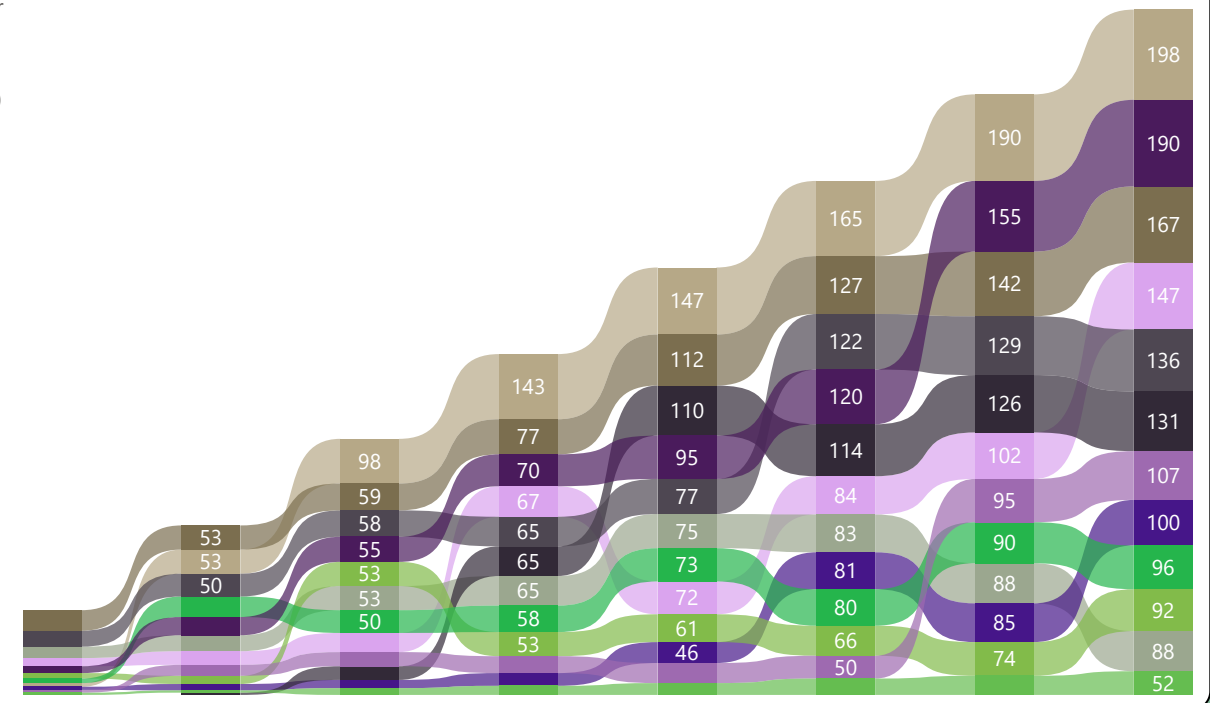

Name	1	2	3	4	5	6	7	8	Total
1 Christian Brunner (A)	8	45	45	45	4	18	25	8	198
2 Roland Tobler (N)	15	25	15	15	25	25	35	35	190
3 Rebekka Schmid	45	8	6	18	35	15	15	25	167
4 ↑ Bettina Loos Gadmer	18	12	12	25	5	12	18	45	147
5 ↓ Monika Burgener	35	15	8	7	12	45	7	7	136
6 ↓ Judith Pfister	0	5	25	35	45	4	12	5	131
7 Olivier La Spada (N)	6	18	7	6	7	6	45	12	107
8 ↑ Jenny Bertholet	7	7	4	10	18	35	4	15	100
9 ↓ Michael Röthlin	10	35	5	8	15	7	10	6	96
10 ↑ Martina Krebs (A)	12	6	35	0	8	5	8	18	92
11 ↓ Gabi Lauer	25	10	18	12	10	8	5	0	88
12 Peter Wüthrich	5	0	10	5	6	10	6	10	52
13 Brigitte Frutiger	0	0	0	0	0	0	0	0	0
13 Claudia Lösch	0	0	0	0	0	0	0	0	0
13 Elena Rüfenacht	0	0	0	0	0	0	0	0	0

- Bettina Loos Gadmer
- Brigitte Frutiger
- Christian Brunner (A)
- Claudia Lösch
- Elena Rüfenacht
- Gabi Lauer
- Jenny Bertholet
- Judith Pfister
- Martina Krebs (A)
- Michael Röthlin
- Monika Burgener
- Olivier La Spada (N)
- Peter Wüthrich
- Rebekka Schmid
- Roland Tobler (N)

Name	1	%	#	2	%	#	3	%	#	4	%	#	5	%	#	6	%	#	7	%	#	8	%	#
Bettina Loos Gadmer	13500	60%	4	7240	40%	6 ↓	12000	65%	6 →	13760	75%	3 ↑	8500	43%	11 ↓	6530	35%	6 ↑	10600	65%	4 ↑	13750	70%	1 ↑
Brigitte Frutiger	0	0%	12	0	0%	12 →	0	0%	13 ↓	0	0%	12 ↑	0	0%	13 ↓	0	0%	13 →	0	0%	13 →	0	0%	12 ↑
Christian Brunner (A)	10230	44%	8	11110	60%	1 ↑	16560	80%	1 →	14460	75%	1 →	6550	33%	12 ↓	10430	55%	4 ↑	11010	60%	3 ↑	9250	50%	8 ↓
Claudia Lösch	0	0%	12	0	0%	12 →	0	0%	13 ↓	0	0%	12 ↑	0	0%	13 ↓	0	0%	13 →	0	0%	13 →	0	0%	12 ↑
Elena Rüfenacht	0	0%	12	0	0%	12 →	0	0%	13 ↓	0	0%	12 ↑	0	0%	13 ↓	0	0%	13 →	0	0%	13 →	0	0%	12 ↑
Gabi Lauer	13620	60%	3	7230	40%	7 ↓	12650	70%	4 ↑	10950	60%	6 ↓	8870	48%	7 ↓	6400	35%	8 ↓	7040	40%	11 ↓	0	0%	12 ↓
Jenny Bertholet	7250	32%	9	6450	35%	9 →	5430	30%	12 ↓	10860	60%	7 ↑	9290	48%	4 ↑	12720	65%	2 ↑	6240	35%	12 ↓	11070	60%	5 ↑
Judith Pfister	0	0%	12	3640	20%	11 ↑	14690	80%	3 ↑	13990	75%	2 ↑	10930	57%	1 ↑	910	5%	12 ↓	9960	55%	6 ↑	3570	20%	11 ↓
Martina Krebs (A)	10990	48%	6	5300	30%	10 ↓	15820	80%	2 ↑	0	0%	12 ↓	8820	48%	8 ↑	5390	30%	11 ↓	8740	50%	8 ↑	11240	60%	4 ↑
Michael Röthlin	10750	48%	7	10200	55%	2 ↑	8950	50%	11 ↓	10020	55%	8 ↑	9170	48%	5 ↑	5750	30%	9 ↓	9410	50%	7 ↑	7260	40%	10 ↓
Monika Burgener	14350	64%	2	8240	45%	5 ↓	9930	60%	8 ↓	9940	55%	9 ↓	9140	48%	6 ↑	15220	80%	1 ↑	8570	50%	9 ↓	9050	50%	9 →
Olivier La Spada (N)	5520	24%	10	8990	50%	4 ↑	9830	60%	9 ↓	9680	55%	10 ↓	8730	48%	9 ↑	5730	30%	10 ↓	11880	65%	1 ↑	10830	60%	6 ↓
Peter Wüthrich	4430	20%	11	0	0%	12 ↓	10450	60%	7 ↑	7930	45%	11 ↓	8670	48%	10 ↑	6480	35%	7 ↑	7940	45%	10 ↓	9350	55%	7 ↑
Rebekka Schmid	15880	76%	1	7040	40%	8 ↓	9600	60%	10 ↓	12820	75%	4 ↑	10120	52%	2 ↑	9650	55%	5 ↓	10210	60%	5 →	11950	65%	3 ↑
Roland Tobler (N)	12040	56%	5	10030	60%	3 ↑	12620	70%	5 ↓	11960	65%	5 →	9770	52%	3 ↑	11130	60%	3 →	11230	65%	2 ↑	13300	75%	2 →