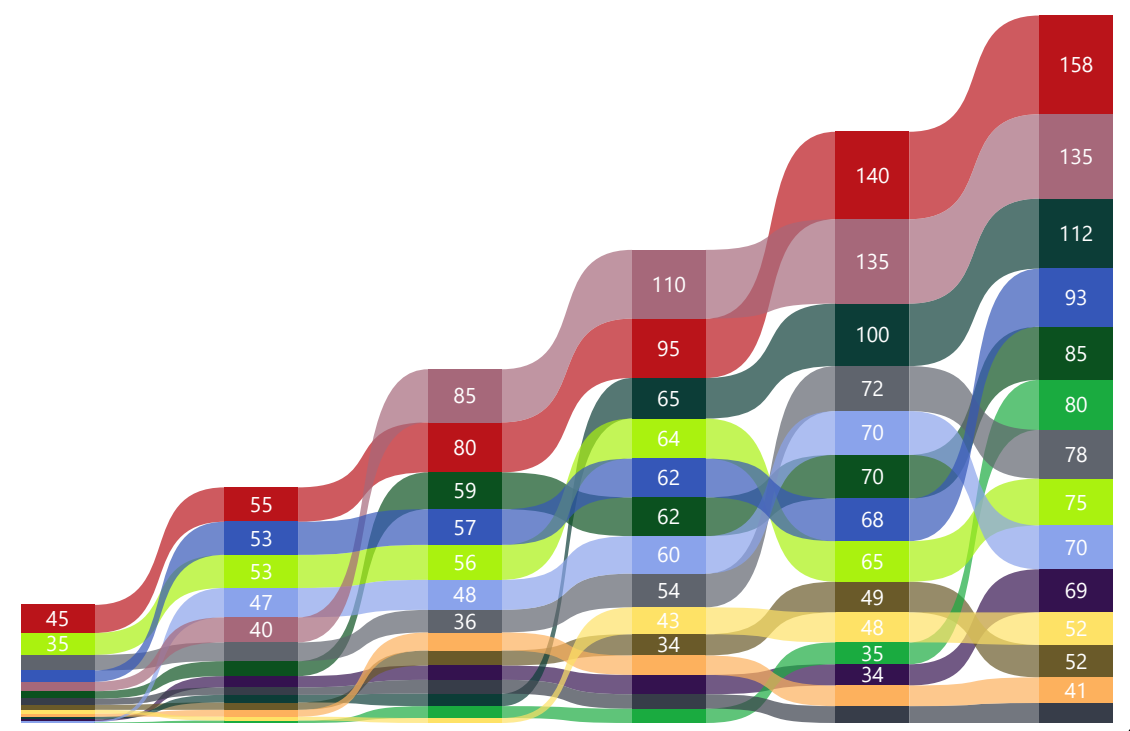

Name	1	2	3	4	5	6	7	8	Total
1 Daniel Hasler (A)	45	10	25	15	45	18			158
2 Sebastian Küppers	15	25	45	25	25	0			135
3 Gabor Szucs (A)	4	8	8	45	35	12			112
4 ↑ Victoria Szucs (N)	18	35	4	5	6	25			93
5 ↑ Marco Haller	12	12	35	3	8	15			85
6 ↑ Andreas Vetter	1	3	15	4	12	45			80
7 ↓ Rolf Schneebeli	25	5	6	18	18	6			78
8 Michael Sauer (N)	35	18	3	8	1	10			75
9 ↓ Salil Apte	2	45	1	12	10	0			70
10 ↑ Alessandro Occhipinti	3	15	5	8	3	35			69
11 ↓ Sam Klein	6	0	2	35	5	4			52
12 ↓ Andreas Peter (N)	8	4	12	10	15	3			52
13 Melk von Flüe	5	6	18	2	2	8			41
14 Matthias Lauper	10	2	10	1	4	5			32

- Alessandro Occhipinti
- Andreas Peter (N)
- Andreas Vetter
- Daniel Hasler (A)
- Gabor Szucs (A)
- Marco Haller
- Matthias Lauper
- Melk von Flüe
- Michael Sauer (N)
- Rolf Schneebeli
- Salil Apte
- Sam Klein
- Sebastian Küppers
- Victoria Szucs (N)

Name	1	%	#	2	%	#	3	%	#	4	%	#	5	%	#	6	%	#	7	%	#	8	%	#	
Alessandro Occhipinti	11170	60%	12	11140	60%	5	↑	10340	55%	10	↓	12190	65%	8	↑	8460	45%	12	↓	18340	85%	2	↑		
Andreas Peter (N)	13320	75%	8	9180	50%	11	↓	11710	65%	6	↑	12950	70%	7	↓	13270	70%	5	↑	10310	55%	12	↓		
Andreas Vetter	10590	55%	14	8490	45%	12	↑	12030	65%	5	↑	11980	65%	11	↓	13030	70%	6	↑	19250	90%	1	↑		
Daniel Hasler (A)	16840	80%	1	10060	55%	7	↓	12670	70%	3	↑	13870	75%	5	↓	16670	85%	1	↑	17670	85%	4	↓		
Gabor Szucs (A)	11790	65%	11	10020	55%	8	↑	11010	60%	8	→	15660	80%	1	↑	15230	80%	2	↓	16220	85%	6	↓		
Marco Haller	13570	75%	6	10220	55%	6	→	13340	75%	2	↑	11080	60%	12	↓	10870	60%	8	↑	16500	85%	5	↑		
Matthias Lauper	13510	75%	7	8400	45%	13	↓	11050	60%	7	↑	9460	55%	14	↓	9730	55%	11	↑	14540	80%	10	↑		
Melk von Flüe	12080	65%	10	9540	50%	9	↑	12080	65%	4	↑	9630	50%	13	↓	8410	45%	13	→	14870	75%	8	↑		
Michael Sauer (N)	16650	85%	2	11290	60%	4	↓	10170	55%	12	↓	12190	65%	8	↑	7410	40%	14	↓	15280	80%	7	↑		
Rolf Schneebeli	14860	80%	3	9230	50%	10	↓	10940	60%	9	↑	13890	75%	4	↑	13840	75%	4	→	14760	80%	9	↓		
Salil Apte	10860	60%	13	15780	85%	1	↑	1850	10%	14	↓	13390	75%	6	↑	11360	65%	7	↓	0	0%	13	↓		
Sam Klein	12510	70%	9	0	0%	14	↓	5350	30%	13	↑	15400	80%	2	↑	9950	55%	10	↓	12840	70%	11	↓		
Sebastian Küppers	13770	75%	5	12170	65%	3	↑	15620	85%	1	↑	14980	80%	3	↓	14050	75%	3	→	0	0%	13	↓		
Victoria Szucs (N)	14020	80%	4	12570	70%	2	↑	10310	60%	11	↓	12070	70%	10	↑	10800	65%	9	↑	18280	90%	3	↑