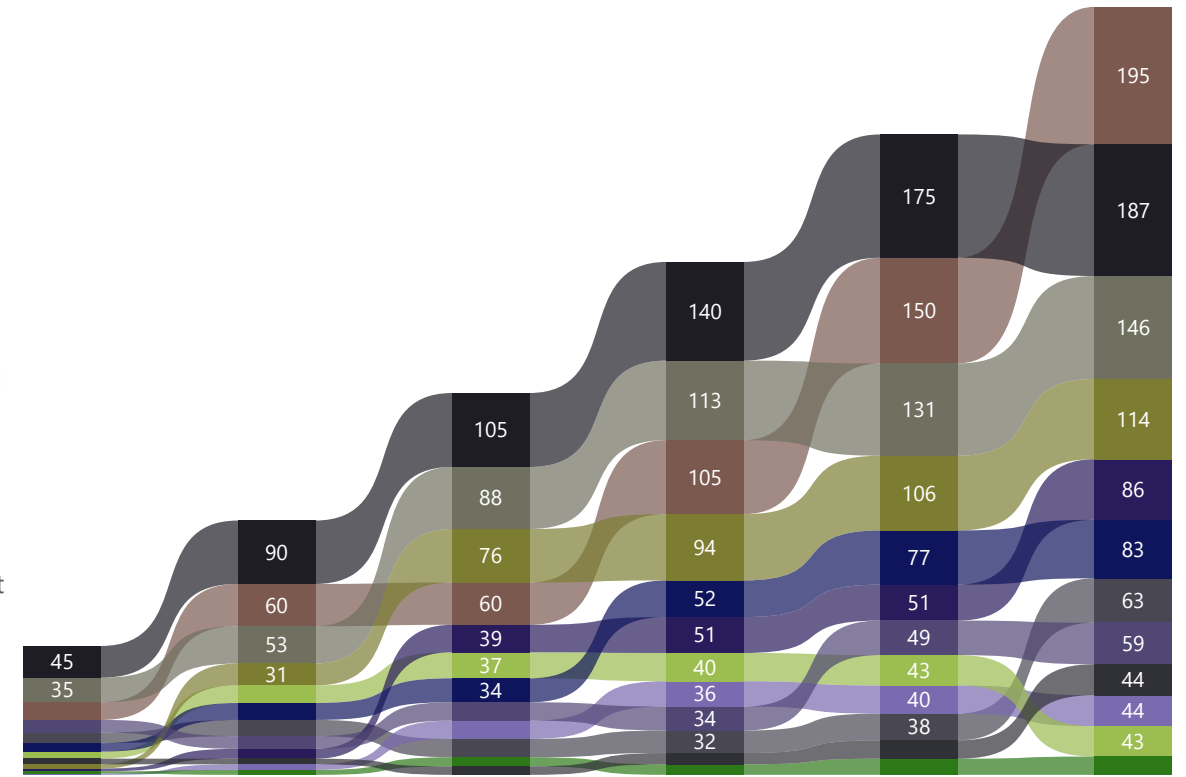

Name	1	2	3	4	5	6	7	8	Total
1 Christian Maag	25	35	0	45	45	45			195
2 Martin Kumli (A)	45	45	15	35	35	12			187
3 Esther Lagler (A)	35	18	35	25	18	15			146
4 Martina Krebs	6	25	45	18	12	8			114
5 Daniela von Arx	4	10	25	12	0	35			86
6 Janick Wetterwald	12	12	10	18	25	6			83
7 Abhijatha Tripti	15	8	3	6	6	25			63
8 Silvie Jenny	18	0	8	8	15	10			59
9 Séverine Bertholet	8	0	4	4	10	18			44
10 Caroline Wyss	2	6	18	10	4	4			44
11 Chiara Larentis	10	15	12	3	3	0			43
12 Martina Rohrer	3	4	6	2	8	3			26
13 Valentin Meyer	0	0	0	0	0	0			0

- Abhijatha Tripti
- Caroline Wyss
- Chiara Larentis
- Christian Maag
- Daniela von Arx
- Esther Lagler (A)
- Janick Wetterwald
- Martin Kumli (A)
- Martina Krebs
- Martina Rohrer
- Séverine Bertholet
- Silvie Jenny
- Valentin Meyer

Name	1	%	#	2	%	#	3	%	#	4	%	#	5	%	#	6	%	#	7	%	#	8	%	#	
Abhijatha Tripti	9180	55%	5	6780	40%	8	3440	20%	11	7780	50%	9	4440	30%	9	13200	75%	3							
Caroline Wyss	4430	25%	12	5370	30%	9	10320	65%	4	7970	45%	7	4350	25%	10	9020	50%	10							
Chiara Larentis	8570	50%	7	7310	40%	5	9880	55%	6	4360	25%	11	4340	25%	11	0	0%	12							
Christian Maag	11350	65%	3	9980	55%	2	0	0%	12	11730	70%	1	12280	70%	1	15170	80%	1							
Daniela von Arx	5730	35%	10	6920	40%	7	10410	60%	3	8020	45%	6	0	0%	12	13350	75%	2							
Esther Lagler (A)	11760	65%	2	8330	45%	4	11640	65%	2	9480	55%	3	7640	45%	4	11250	60%	5							
Janick Wetterwald	8740	50%	6	7150	40%	6	8910	50%	7	8110	45%	4	8100	45%	3	9040	50%	9							
Martin Kumli (A)	13790	75%	1	10780	60%	1	10030	55%	5	10730	60%	2	9750	55%	2	9910	55%	6							
Martina Krebs	8110	45%	9	8340	45%	3	12900	70%	1	8110	45%	4	7220	40%	6	9310	50%	8							
Martina Rohrer	4570	25%	11	2750	15%	10	8280	50%	9	2600	15%	12	6100	35%	8	7490	40%	11							
Séverine Bertholet	8130	45%	8	0	0%	11	6240	35%	10	7420	40%	10	7200	40%	7	11400	60%	4							
Silvie Jenny	9910	55%	4	0	0%	11	8480	50%	8	7860	45%	8	7550	45%	5	9890	55%	7							
Valentin Meyer	0	0%	13	0	0%	11	0	0%	12	0	0%	13	0	0%	12	0	0%	12