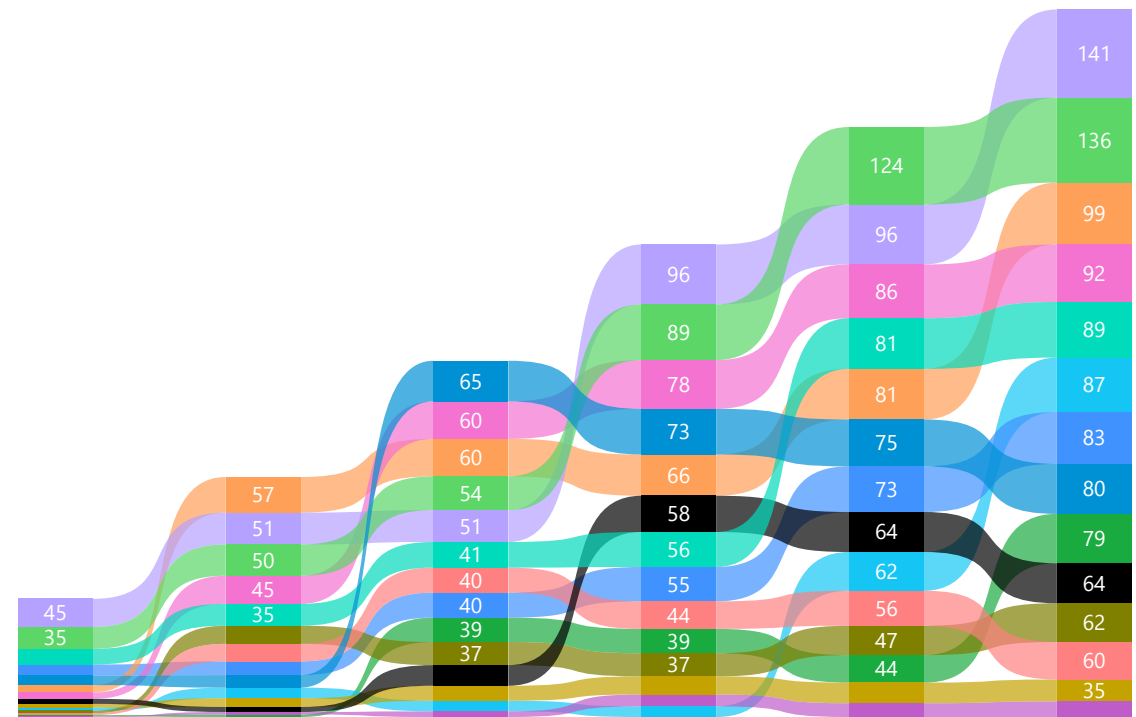

Name	1	2	3	4	5	6	7	8	Total
1 ↑ Philipp Rohrer (A)	45	6	0	45	0	45			141
2 ↓ Samuel Felder	35	15	4	35	35	12			136
3 ↑ Lars Lehmann (A)	12	45	3	6	15	18			99
4 ↓ Patrick Kreis	10	35	15	18	8	6			92
5 Richard Lattmann (N)	25	10	6	15	25	8			89
6 ↑ Claudia Lösch (N)	5	12	0	0	45	25			87
7 Daniel Kunz (A)	18	4	18	15	18	10			83
8 ↓ Tobias Specht	15	5	45	8	2	5			80
9 ↑ Andy Frei	2	2	35	0	5	35			79
10 ↓ Renato Carlotti	8	0	25	25	6	0			64
11 Max Bühler (N)	4	25	8	0	10	15			62
12 ↓ Rebekka Holzer	3	25	12	4	12	4			60
13 Raffi Büchler	6	8	10	5	4	2			35
14 Norwin Amiet	1	3	5	10	3	3			25

- Andy Frei
- Claudia Lösch (N)
- Daniel Kunz (A)
- Lars Lehmann (A)
- Max Bühler (N)
- Norwin Amiet
- Patrick Kreis
- Philipp Rohrer (A)
- Raffi Büchler
- Rebekka Holzer
- Renato Carlotti
- Richard Lattmann (N)
- Samuel Felder
- Tobias Specht

Name	1	%	#	2	%	#	3	%	#	4	%	#	5	%	#	6	%	#	7	%	#	8	%	#	
Andy Frei	12010	70%	13	7300	40%	13	→	17160	90%	2	↑	0	0%	12	↓	9840	60%	10	↑	19990	95%	2	↑		
Claudia Lösch (N)	13220	70%	10	11960	65%	6	↑	0	0%	13	↓	0	0%	12	↑	19150	90%	1	↑	19930	95%	3	↓		
Daniel Kunz (A)	16760	85%	4	10290	55%	11	↓	14570	75%	4	↑	14860	75%	5	↓	16630	85%	4	↑	17610	90%	7	↓		
Lars Lehmann (A)	16460	85%	6	15070	80%	1	↑	7300	40%	12	↓	13560	75%	9	↑	15360	80%	5	↑	19830	95%	4	↑		
Max Bühler (N)	13190	70%	11	13020	70%	3	↑	13060	70%	8	↓	0	0%	12	↓	13950	75%	7	↑	19740	95%	5	↑		
Norwin Amiet	10830	60%	14	9960	55%	12	↑	11090	60%	10	↑	14680	75%	7	↑	9310	50%	12	↓	14210	75%	12	→		
Patrick Kreis	15100	75%	7	14110	75%	2	↑	14240	80%	5	↓	16800	85%	4	↑	13450	75%	8	↓	16070	85%	9	↓		
Philipp Rohrer (A)	19480	95%	1	11110	60%	9	↓	0	0%	13	↓	18870	95%	1	↑	0	0%	14	↓	20680	95%	1	↑		
Raffi Büchler	13890	75%	9	11230	60%	8	↑	13250	70%	7	↑	13140	70%	10	↓	9790	55%	11	↓	12850	70%	13	↓		
Rebekka Holzer	12130	75%	12	13020	75%	3	↑	14020	80%	6	↓	12000	75%	11	↓	14040	85%	6	↑	14560	80%	11	↓		
Renato Carlotti	14930	85%	8	0	0%	14	↓	15920	85%	3	↑	17000	85%	3	→	12680	70%	9	↓	0	0%	14	↓		
Richard Lattmann (N)	17350	95%	3	11730	80%	7	↓	12580	80%	9	↓	14860	90%	5	↑	16810	85%	3	↑	17270	90%	8	↓		
Samuel Felder	17380	90%	2	12600	70%	5	↓	10500	60%	11	↓	18730	95%	2	↑	18450	90%	2	→	18620	95%	6	↓		
Tobias Specht	16580	85%	5	10870	60%	10	↓	17560	90%	1	↑	13720	75%	8	↓	6370	35%	13	↓	14700	80%	10	↑