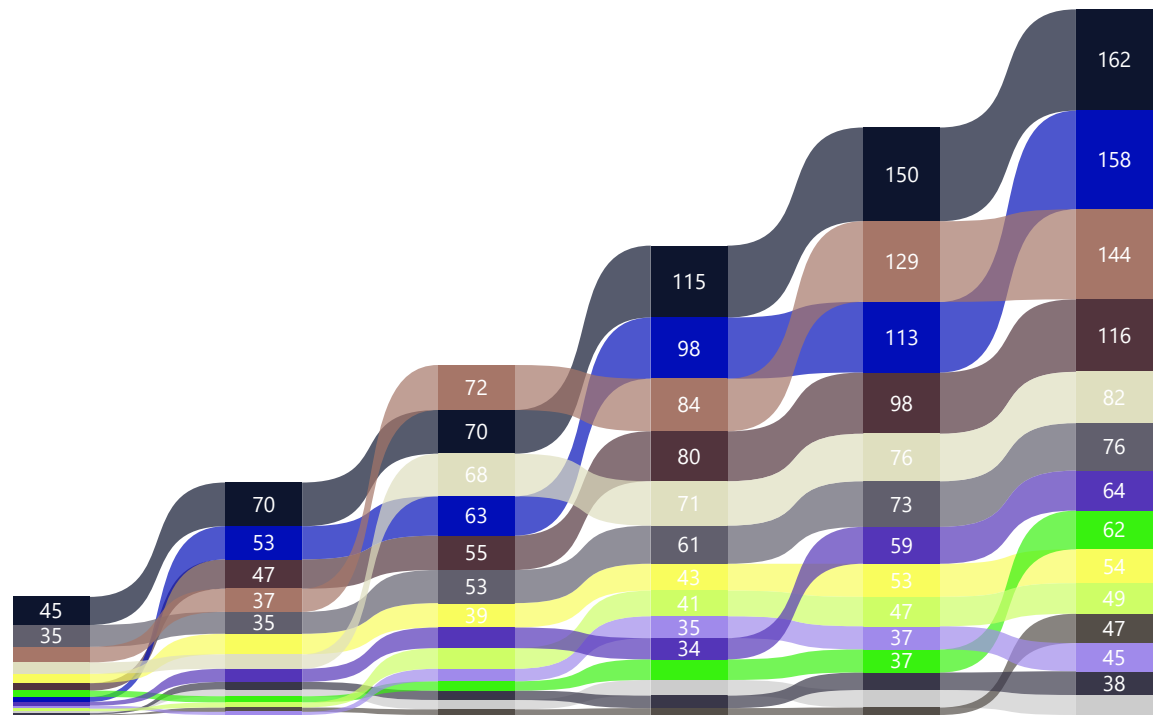

Name	1	2	3	4	5	6	7	8	Total
1 Dimitrije Spasic (A)	45	25	0	45	35	12			162
2 ↑ Lukas Heutschi (N)	8	45	10	35	15	45			158
3 ↓ Patrick Zellweger	25	12	35	12	45	15			144
4 Christian Krebs	12	35	8	25	18	18			116
5 Theo Stalder (A)	18	5	45	3	5	6			82
6 Niklaus Brunner	35	0	18	8	12	3			76
7 Roman Villiger	6	15	12	1	25	5			64
8 ↑ Natalia Simeon	10	0	5	18	4	25			62
9 ↓ Mihajlo Nenad	15	18	6	4	10	1			54
10 ↓ Patrick Nydegger	4	4	25	8	6	2			49
11 ↑ Jenny Bertholet (N)	1	6	2	2	1	35			47
12 ↓ Paolo Maiolo (N)	5	0	15	15	2	8			45
13 ↓ Manuel Stocker (N)	2	10	3	5	8	10			38
14 ↓ Fabian Rigert	3	8	4	10	3	4			32

- Christian Krebs
- Dimitrije Spasic (A)
- Fabian Rigert
- Jenny Bertholet (N)
- Lukas Heutschi (N)
- Manuel Stocker (N)
- Mihajlo Nenad
- Natalia Simeon
- Niklaus Brunner
- Paolo Maiolo (N)
- Patrick Nydegger
- Patrick Zellweger
- Roman Villiger
- Theo Stalder (A)

Name	1	%	#	2	%	#	3	%	#	4	%	#	5	%	#	6	%	#	7	%	#	8	%	#		
Christian Krebs	11630	65%	6	12010	65%	2	↑	10760	60%	8	↓	11970	65%	3	↑	11670	65%	4	↓	14820	80%	4	→			
Dimitrije Spasic (A)	16840	80%	1	11930	65%	3	↓	0	0%	14	↓	14130	75%	1	↑	13040	70%	2	↓	14000	75%	6	↓			
Fabian Rigert	9690	55%	12	10170	55%	8	↑	9110	50%	11	↓	11050	60%	7	↑	7330	40%	12	↓	11160	60%	11	↑			
Jenny Bertholet (N)	8380	45%	14	9140	50%	9	↑	6970	40%	13	↓	8950	50%	13	→	5190	30%	14	↓	15930	80%	2	↑			
Lukas Heutschi (N)	10960	60%	8	13020	70%	1	↑	10870	60%	7	↓	12090	65%	2	↑	11020	60%	5	↓	16830	85%	1	↑			
Manuel Stocker (N)	8920	50%	13	10260	55%	7	↑	7080	40%	12	↓	10400	60%	10	↑	9680	55%	8	↑	13000	70%	7	↑			
Mihajlo Nenad	12580	70%	5	11770	65%	4	↑	10290	60%	9	↓	9730	55%	11	↓	10070	55%	7	↑	10480	60%	14	↓			
Natalia Simeon	11100	65%	7	0	0%	12	↓	9430	55%	10	↑	11520	65%	4	↑	7830	45%	11	↓	15530	80%	3	↑			
Niklaus Brunner	15310	80%	2	0	0%	12	↓	11650	65%	4	↑	10810	60%	8	↓	10830	60%	6	↑	11150	60%	12	↓			
Paolo Maiolo (N)	9910	55%	10	0	0%	12	↓	11270	65%	5	↑	11440	65%	5	→	6030	35%	13	↓	12690	70%	8	↑			
Patrick Nydegger	9790	55%	11	5500	30%	11	→	12690	70%	3	↑	10810	60%	8	↓	9350	55%	9	↓	11090	60%	13	↓			
Patrick Zellweger	13520	75%	3	10340	55%	6	↓	12850	70%	2	↑	11150	60%	6	↓	13150	70%	1	↑	14240	75%	5	↓			
Roman Villiger	9990	55%	9	10770	60%	5	↑	10910	60%	6	↓	8690	50%	14	↓	11800	70%	3	↑	12100	70%	10	↓			
Theo Stalder (A)	12820	75%	4	8880	50%	10	↓	13140	75%	1	↑	9280	55%	12	↓	8820	50%	10	↑	12420	70%	9	↑