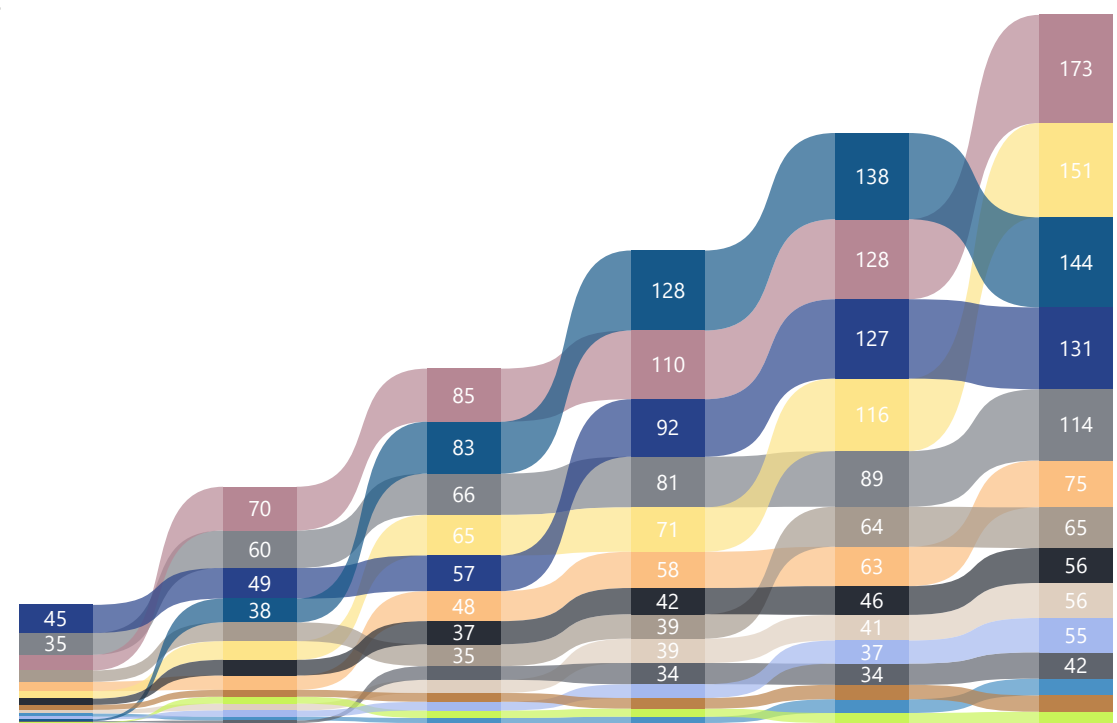

Name	1	2	3	4	5	6	7	8	Total
1 ↑ Patrick Hauck	25	45	15	25	18	45			173
2 ↑ Lucas Orellano (A)	12	18	35	6	45	35			151
3 ↓ Roger Schneble	3	35	45	45	10	6			144
4 ↓ Philippe Steiner	45	4	8	35	35	4			131
5 Jonas Meyerhoff	35	25	6	15	8	25			114
6 ↑ David Schärli (A)	15	8	25	10	5	12			75
7 ↓ Raphael Zemp (N)	18	12	5	4	25	1			65
8 ↑ André Grossenbacher	6	5	10	18	2	15			56
9 ↓ Roman Walser	10	15	12	5	4	10			56
10 Julian Steiner (N)	4	6	4	8	15	18			55
11 Céline Jundt (N)	2	2	18	12	0	8			42
12 ↑ Barbara Fritschi	5	1	2	2	12	5			27
13 ↓ Simon Hodel	8	3	3	3	6	3			26
14 Irena Rullo	1	10	1	1	3	2			18

- André Grossenbacher
- Barbara Fritschi
- Céline Jundt (N)
- David Schärli (A)
- Irena Rullo
- Jonas Meyerhoff
- Julian Steiner (N)
- Lucas Orellano (A)
- Patrick Hauck
- Philippe Steiner
- Raphael Zemp (N)
- Roger Schneble
- Roman Walser
- Simon Hodel

Name	1	%	#	2	%	#	3	%	#	4	%	#	5	%	#	6	%	#	7	%	#	8	%	#	
André Grossenbacher	10760	60%	9	10920	60%	10 ↓	11560	65%	7 ↑	15550	85%	4 ↑	8130	45%	13 ↓	16490	85%	5 ↑							
Barbara Fritschi	10400	55%	10	7380	40%	14 ↓	9130	50%	13 ↑	10150	55%	13 →	11900	65%	6 ↑	14560	75%	10 ↓							
Céline Jundt (N)	7250	40%	13	9150	50%	13 →	14240	75%	4 ↑	13990	75%	6 ↓	0	0%	14 ↓	15170	80%	8 ↑							
David Schärli (A)	12090	65%	5	11180	60%	8 ↓	15080	80%	3 ↑	13730	75%	7 ↓	11270	60%	10 ↓	15900	85%	6 ↑							
Irena Rullo	6960	40%	14	11500	65%	7 ↑	6060	35%	14 ↓	6890	40%	14 →	9550	55%	12 ↑	11030	60%	13 ↓							
Jonas Meyerhoff	15180	80%	2	12560	65%	3 ↓	10870	60%	9 ↓	14090	75%	5 ↑	11740	65%	8 ↓	19010	90%	3 ↑							
Julian Steiner (N)	9710	55%	11	11070	60%	9 ↑	10510	55%	11 ↓	13500	75%	8 ↑	11990	65%	5 ↑	16860	85%	4 ↑							
Lucas Orellano (A)	12020	65%	6	12130	65%	4 ↑	16310	85%	2 ↑	13190	70%	9 ↓	16270	85%	1 ↑	19150	90%	2 ↓							
Patrick Hauck	14790	85%	3	14750	80%	1 ↑	13660	85%	5 ↓	15680	90%	3 ↑	12990	80%	4 ↓	21050	100%	1 ↑							
Philippe Steiner	16650	85%	1	10180	55%	11 ↓	11010	60%	8 ↑	16420	85%	2 ↑	14730	80%	2 →	13200	70%	11 ↓							
Raphael Zemp (N)	13340	75%	4	11910	65%	6 ↓	10780	60%	10 ↓	11690	65%	11 ↓	14440	80%	3 ↑	8790	50%	14 ↓							
Roger Schneble	8950	50%	12	12970	70%	2 ↑	18320	90%	1 ↑	17910	90%	1 →	11840	65%	7 ↓	15090	80%	9 ↓							
Roman Walser	11070	60%	7	11930	65%	5 ↑	13380	75%	6 ↓	12240	65%	10 ↓	10550	60%	11 ↓	15390	75%	7 ↑							
Simon Hodel	10980	60%	8	9940	55%	12 ↓	9740	55%	12 →	11180	60%	12 →	11710	65%	9 ↑	12020	65%	12 ↓