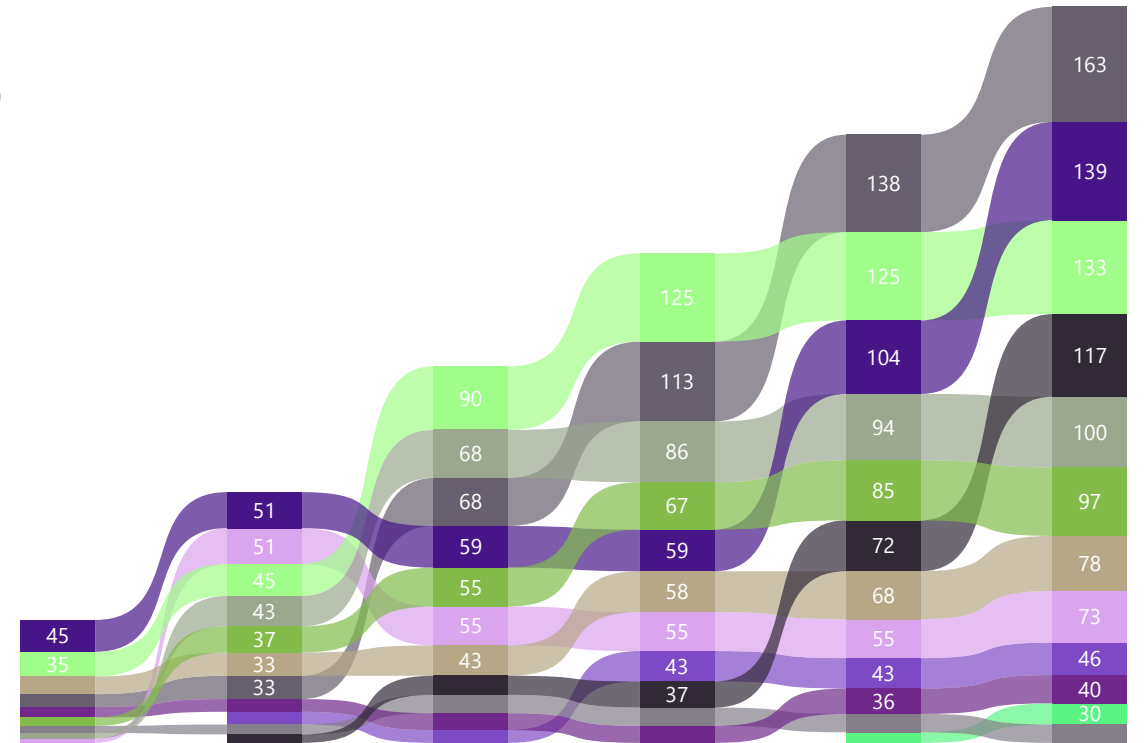

Name	1	2	3	4	5	6	7	8	Total
1 Annatina Reinhard (A)	18	15	35	45	25	25			163
2 ↑ Regina Markert	45	6	8	0	45	35			139
3 ↓ Marco Hauser (A)	35	10	45	35	0	8			133
4 ↑ Sabine Urban	0	12	15	10	35	45			117
5 ↓ Philipp Hänni	8	35	25	18	8	6			100
6 ↓ Silvia Maissen	12	25	18	12	18	12			97
7 Michael Röthlin	25	8	10	15	10	10			78
8 Judith Pfister	6	45	4	0	0	18			73
9 André Marquês	0	18	0	25	0	3			46
10 Peter Wüthrich	15	3	6	0	12	4			40
11 ↑ Caroline La Spada (N)	0	0	0	0	15	15			30
12 ↓ Dominic Dahinden	10	4	12	0	0	0			26
13 Brigitte Frutiger	0	0	0	0	0	0			0

- André Marquês
- Annatina Reinhard (A)
- Brigitte Frutiger
- Caroline La Spada (N)
- Dominic Dahinden
- Judith Pfister
- Marco Hauser (A)
- Michael Röthlin
- Peter Wüthrich
- Philipp Hänni
- Regina Markert
- Sabine Urban
- Silvia Maissen

Name	1	%	#	2	%	#	3	%	#	4	%	#	5	%	#	6	%	#	7	%	#	8	%	#	
André Marquês	0	0%	10	8860	50%	4	↑	0	0%	11	↓	10880	60%	3	↑	0	0%	9	↓	9740	55%	11	↓		
Annatina Reinhard (A)	8970	50%	4	8420	45%	5	↓	12030	65%	2	↑	14250	75%	1	↑	8280	45%	3	↓	14240	75%	3	→		
Brigitte Frutiger	0	0%	10	0	0%	12	↓	0	0%	11	↑	0	0%	8	↑	0	0%	9	↓	0	0%	12	↓		
Caroline La Spada (N)	0	0%	10	0	0%	12	↓	0	0%	11	↑	0	0%	8	↑	8000	45%	5	↑	13140	70%	5	→		
Dominic Dahinden	6160	35%	7	6220	35%	10	↓	7550	45%	6	↑	0	0%	8	↓	0	0%	9	↓	0	0%	12	↓		
Judith Pfister	920	5%	9	11130	60%	1	↑	890	5%	10	↓	0	0%	8	↑	0	0%	9	↓	13250	70%	4	↑		
Marco Hauser (A)	10280	60%	2	6620	40%	7	↓	12260	70%	1	↑	13290	70%	2	↓	0	0%	9	↓	10130	55%	8	↑		
Michael Röthlin	9900	55%	3	6530	35%	8	↓	7190	40%	7	↑	8270	45%	5	↑	7210	40%	7	↓	12010	65%	7	→		
Peter Wüthrich	8680	50%	5	5420	30%	11	↓	6120	35%	9	↑	0	0%	8	↑	7720	45%	6	↑	9750	55%	10	↓		
Philipp Hänni	5510	30%	8	9920	55%	2	↑	10060	55%	3	↓	9860	55%	4	↓	5490	30%	8	↓	9990	55%	9	↓		
Regina Markert	12290	65%	1	6430	35%	9	↓	6930	40%	8	↑	0	0%	8	→	10150	55%	1	↑	15720	80%	2	↓		
Sabine Urban	0	0%	10	7320	40%	6	↑	8820	50%	5	↑	5450	30%	7	↓	8740	50%	2	↑	15860	85%	1	↑		
Silvia Maissen	6280	40%	6	9420	55%	3	↑	9290	55%	4	↓	7500	45%	6	↓	8030	50%	4	↑	12590	75%	6	↓