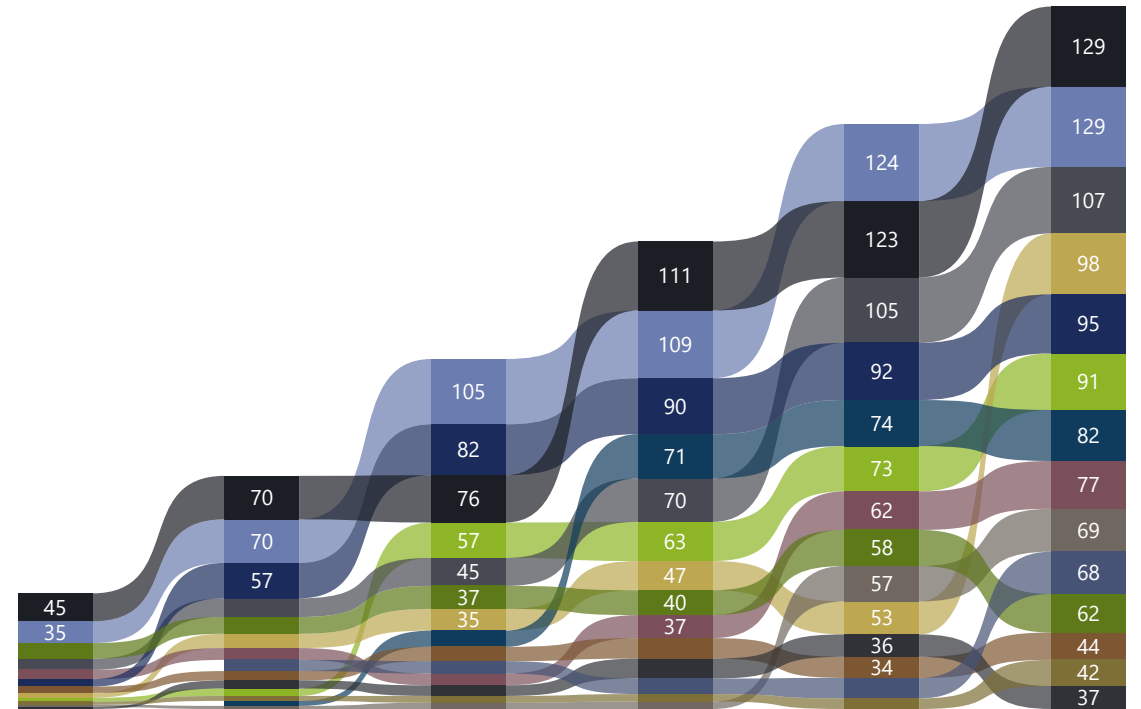

Name	1	2	3	4	5	6	7	8	Total
1 ↑ Piyush Singh (N)	45	25	6	35	12	6			129
2 ↓ Helene Portmann	35	35	35	4	15	5			129
3 David Naef	18	12	15	25	35	2			107
4 ↑ Lili Ninova	8	15	12	12	6	45			98
5 ↓ Mathias Henseler	12	45	25	8	2	3			95
6 Claude Anthamatten	6	6	45	6	10	18			91
7 ↓ Philipp Drexler	0	8	18	45	3	8			82
8 ↓ Manuel Blamauer (A)	15	4	0	18	25	15			77
9 Oliver Walenciak (N)	4	1	5	2	45	12			69
10 ↑ Tim Müller (N)	0	18	2	5	8	35			68
11 ↓ Reto Ghezzi (A)	25	2	10	3	18	4			62
12 Ramon Lock (N)	10	5	8	10	1	10			44
13 ↑ Veronika Barta	5	3	3	1	5	25			42
14 ↓ Simon Kaufmann	3	10	4	15	4	1			37

- Claude Anthamatten
- David Naef
- Helene Portmann
- Lili Ninova
- Manuel Blamauer (A)
- Mathias Henseler
- Oliver Walenciak (N)
- Philipp Drexler
- Piyush Singh (N)
- Ramon Lock (N)
- Reto Ghezzi (A)
- Simon Kaufmann
- Tim Müller (N)
- Veronika Barta

Name	1	%	#	2	%	#	3	%	#	4	%	#	5	%	#	6	%	#	7	%	#	8	%	#	
Claude Anthamatten	10380	60%	9	10520	60%	9	14840	80%	1	11110	65%	9	11300	65%	7	15230	80%	4							
David Naef	12650	70%	4	11140	60%	6	10660	60%	5	14980	80%	3	12410	70%	2	11010	60%	13							
Helene Portmann	13700	75%	2	13750	75%	2	12570	70%	2	9850	55%	11	11500	65%	5	14210	75%	10							
Lili Ninova	10480	60%	8	11520	65%	5	10280	60%	6	12120	70%	6	10820	65%	9	19560	95%	1							
Manuel Blamauer (A)	12320	65%	5	9360	50%	11	0	0%	14	13810	75%	4	12030	65%	3	15070	80%	5							
Mathias Henseler	10660	60%	6	14970	80%	1	12260	70%	3	11620	65%	8	8780	50%	13	13290	75%	12							
Oliver Walenciak (N)	7930	45%	11	8400	45%	14	8090	45%	10	8230	45%	13	15810	85%	1	15040	80%	6							
Philipp Drexler	0	0%	13	10720	60%	8	12130	70%	4	21400	100%	1	9320	55%	12	14660	80%	8							
Piyush Singh (N)	13960	75%	1	13170	70%	3	8990	50%	9	15120	80%	2	11400	60%	6	14360	75%	9							
Ramon Lock (N)	10620	60%	7	10410	55%	10	9340	50%	8	11690	60%	7	6570	35%	14	14830	75%	7							
Reto Ghezzi (A)	12940	70%	3	9000	50%	13	9880	55%	7	9070	50%	12	11830	65%	4	13700	75%	11							
Simon Kaufmann	6100	35%	12	10800	60%	7	7930	45%	11	12540	70%	5	9560	55%	11	10880	60%	14							
Tim Müller (N)	0	0%	13	11930	65%	4	7600	45%	13	9870	55%	10	11120	65%	8	17390	85%	2							
Veronika Barta	9100	50%	10	9090	50%	12	7850	45%	12	7280	40%	14	9760	55%	10	16240	85%	3