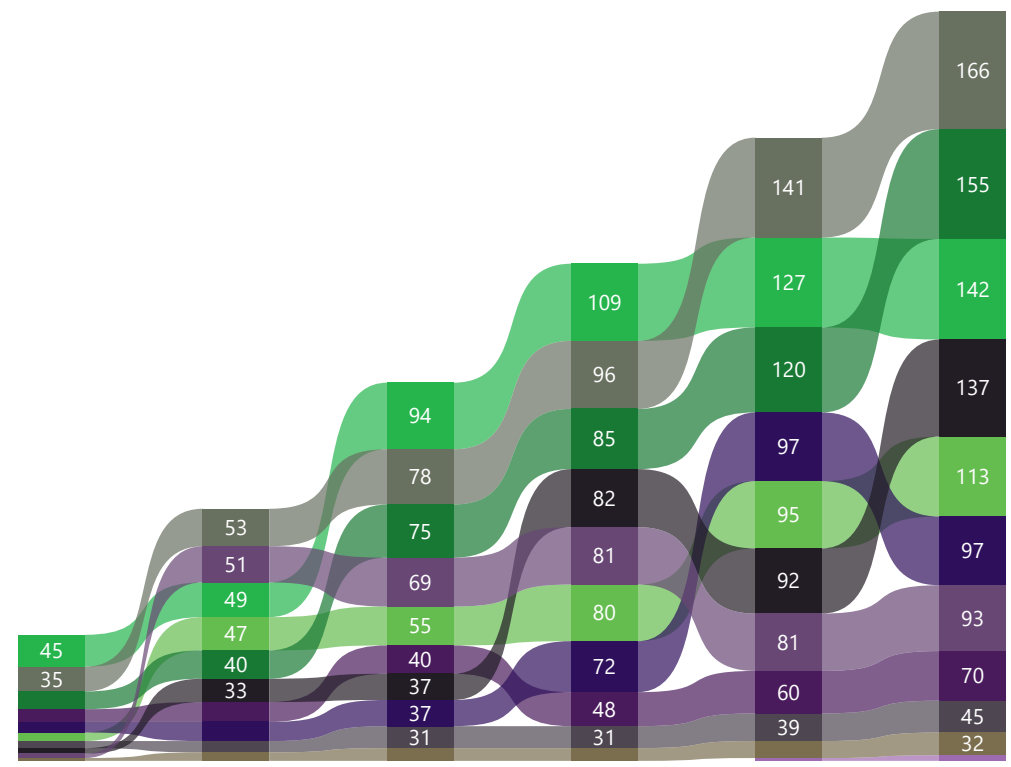

Name	1	2	3	4	5	6	7	8	Total
1 Mariann Grunder Glatzfelder (A)	35	18	25	18	45	25			166
2 ↑ Rafael Wagner (A)	25	15	35	10	35	35			155
3 ↓ Alain Burtschi	45	4	45	15	18	15			142
4 ↑ Nathalie Wüthrich	8	25	4	45	10	45			137
5 Gisela Suppiger	12	35	8	25	15	18			113
6 ↓ Moritz Krebs	15	12	10	35	25	0			97
7 Uwe Gort	6	45	18	12	0	12			93
8 Marco Gadmer	18	10	12	8	12	10			70
9 Elena Riebli	10	6	15	0	8	6			45
10 Luc Gurtner	4	8	6	0	6	8			32
11 Fausto La Spada	0	0	0	0	4	4			8
12 Oskar Eugster	0	0	0	0	0	0			0
12 Tobias Zollinger	0	0	0	0	0	0			0

- Alain Burtschi
- Elena Riebli
- Fausto La Spada
- Gisela Suppiger
- Luc Gurtner
- Marco Gadmer
- Mariann Grunder Glatzfelder (A)
- Moritz Krebs
- Nathalie Wüthrich
- Oskar Eugster
- Rafael Wagner (A)
- Tobias Zollinger
- Uwe Gort

Name	1	%	#	2	%	#	3	%	#	4	%	#	5	%	#	6	%	#	7	%	#	8	%	#	
Alain Burtschi	12740	70%	1	7340	40%	10 ↓	13890	75%	1 ↑	9780	55%	5 ↓	8920	50%	4 ↑	11900	65%	5 ↓							
Elena Riebli	8100	45%	7	8100	45%	9 ↓	9970	55%	5 ↑	0	0%	9 ↓	5260	30%	8 ↑	6340	35%	9 ↓							
Fausto La Spada	0	0%	11	0	0%	11 →	0	0%	11 →	0	0%	9 ↑	4940	30%	10 ↓	6240	35%	10 →							
Gisela Suppiger	8940	50%	6	10200	55%	2 ↑	7870	45%	8 ↓	10010	55%	3 ↑	8790	50%	5 ↓	13660	75%	4 ↑							
Luc Gurtner	6240	35%	10	8240	45%	8 ↑	7260	40%	9 ↓	0	0%	9 →	5220	30%	9 →	9130	50%	8 ↑							
Marco Gadmer	9950	55%	4	8400	45%	7 ↓	9810	55%	6 ↑	7320	40%	8 ↓	8320	45%	6 ↑	10340	55%	7 ↓							
Mariann Grunder Glatzfelder (A)	11670	65%	2	9150	50%	4 ↓	12020	65%	3 ↑	9890	55%	4 ↓	10620	60%	1 ↑	14190	75%	3 ↓							
Moritz Krebs	9340	50%	5	8530	45%	6 ↓	9380	50%	7 ↓	10190	55%	2 ↑	9370	50%	3 ↓	0	0%	11 ↓							
Nathalie Wüthrich	7660	45%	8	9630	55%	3 ↑	6540	40%	10 ↓	11600	65%	1 ↑	5980	35%	7 ↓	16240	85%	1 ↑							
Oskar Eugster	0	0%	11	0	0%	11 →	0	0%	11 →	0	0%	9 ↑	0	0%	11 ↓	0	0%	11 →							
Rafael Wagner (A)	10790	60%	3	8970	50%	5 ↓	13450	75%	2 ↑	8840	50%	7 ↓	9650	55%	2 ↑	15630	80%	2 →							
Tobias Zollinger	0	0%	11	0	0%	11 →	0	0%	11 →	0	0%	9 ↑	0	0%	11 ↓	0	0%	11 →							
Uwe Gort	7650	45%	9	10830	60%	1 ↑	11390	65%	4 ↓	9260	55%	6 ↓	0	0%	11 ↓	11330	65%	6 ↑