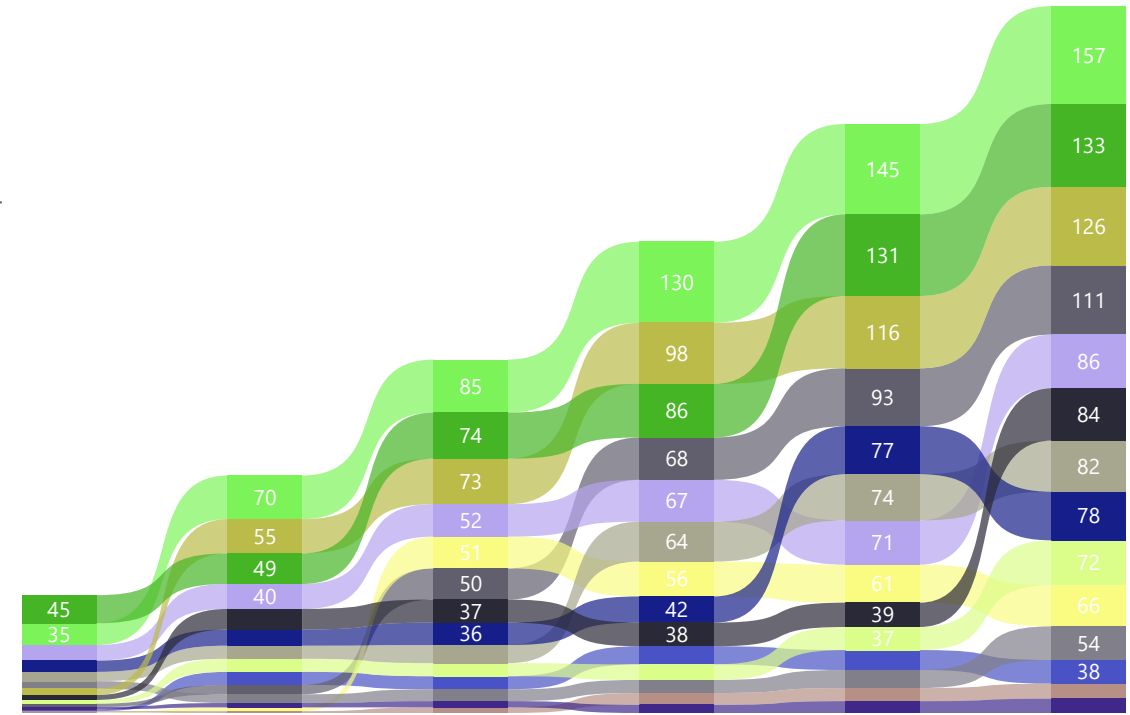

Name	1	2	3	4	5	6	7	8	Total
1 Basil Muff (N)	35	35	15	45	15	12			157
2 Tizian Zumthurm	45	4	25	12	45	2			133
3 Peter Staub	10	45	18	25	18	10			126
4 Armin Riebli (A)	5	10	35	18	25	18			111
5 ↑ Christian Brunner (A)	25	15	12	15	4	15			86
6 ↑ Nicole Büchi	8	25	4	1	1	45			84
7 ↓ Marco von Atzigen	15	6	8	35	10	8			82
8 ↓ Martin Ernst (N)	18	8	10	6	35	1			78
9 ↑ Christine Ryser	6	15	0	4	12	35			72
10 ↓ Athena Meier	1	5	45	5	5	5			66
11 ↑ Bettina Loos Gadmer	12	2	5	2	8	25			54
12 ↓ Alan Marquês (N)	3	18	0	8	3	6			38
13 Manuela Bhend	2	1	6	10	2	3			24
14 Marco Arnold (N)	4	3	3	3	6	4			23

- Alan Marquês (N)
- Armin Riebli (A)
- Athena Meier
- Basil Muff (N)
- Bettina Loos Gadmer
- Christian Brunner (A)
- Christine Ryser
- Manuela Bhend
- Marco Arnold (N)
- Marco von Atzigen
- Martin Ernst (N)
- Nicole Büchi
- Peter Staub
- Tizian Zumthurm

Name	1	%	#	2	%	#	3	%	#	4	%	#	5	%	#	6	%	#	7	%	#	8	%	#	
Alan Marquês (N)	9090	50%	12	11670	65%	4	↑	0	0%	13	↓	11100	60%	8	↑	8100	45%	12	↓	12980	70%	9	↑		
Armin Riebli (A)	9310	50%	10	11110	60%	7	↑	14030	75%	2	↑	13280	70%	4	↓	11960	65%	3	↑	13960	75%	4	↓		
Athena Meier	6510	35%	14	9380	50%	10	↑	14210	75%	1	↑	9200	50%	10	↓	8930	50%	10	→	12470	65%	10	→		
Basil Muff (N)	12930	70%	2	12120	65%	2	→	12560	70%	5	↓	15430	80%	1	↑	11070	60%	5	↓	13200	70%	6	↓		
Bettina Loos Gadmer	11730	65%	6	7390	40%	13	↓	10970	60%	10	↑	7730	45%	13	↓	9270	55%	8	↑	15030	80%	3	↑		
Christian Brunner (A)	12070	65%	3	11130	60%	5	↓	11970	65%	6	↓	12610	70%	5	↑	8840	50%	11	↓	13520	70%	5	↑		
Christine Ryser	9960	55%	9	11130	60%	5	↑	0	0%	13	↓	9160	50%	11	↑	10050	55%	6	↑	15950	85%	2	↑		
Manuela Bhend	7830	45%	13	7220	40%	14	↓	11120	65%	9	↑	11190	65%	7	↑	7970	45%	13	↓	11530	65%	12	↑		
Marco Arnold (N)	9210	50%	11	9250	50%	12	↓	9910	55%	12	→	8190	45%	12	→	9060	50%	9	↑	12150	65%	11	↓		
Marco von Atzigen	11880	65%	5	10080	55%	9	↓	11220	60%	8	↑	14800	80%	2	↑	10030	55%	7	↓	12990	70%	8	↓		
Martin Ernst (N)	12040	70%	4	11020	60%	8	↓	11310	65%	7	↑	9830	55%	9	↓	12250	70%	2	↑	9940	55%	14			
Nicole Büchi	11650	65%	8	11940	65%	3	↑	9960	55%	11	↓	7390	40%	14	↓	7730	45%	14	→	16470	85%	1	↑		
Peter Staub	11690	65%	7	12910	70%	1	↑	12600	70%	4	↓	13510	75%	3	↑	11490	65%	4	↓	13190	75%	7	↓		
Tizian Zumthurm	14600	75%	1	9330	50%	11	↓	13010	70%	3	↑	11250	60%	6	↓	15320	80%	1	↑	11160	60%	13