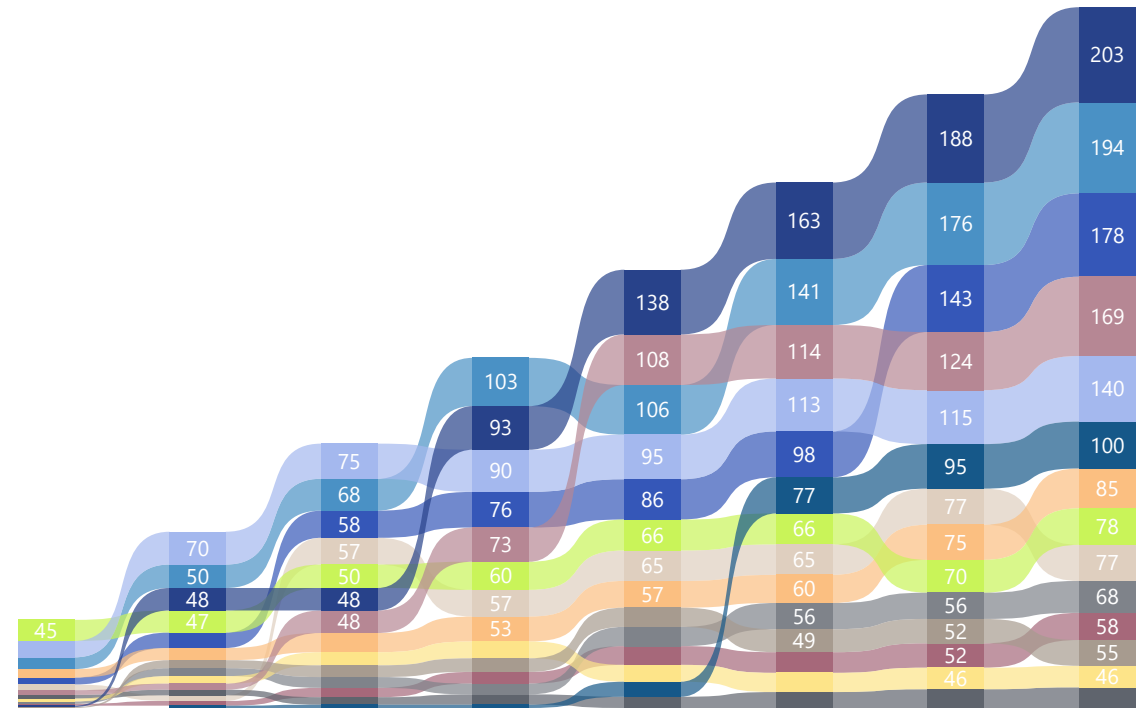

Name	1	2	3	4	5	6	7	8	Total
1 Salil Apte (A)	3	45	0	45	45	25	25	15	203
2 Eva Keller	25	25	18	35	3	35	35	18	194
3 David Schärli	15	18	25	18	10	12	45	35	178
4 Rumana Rashid	10	3	35	25	35	6	10	45	169
5 Regina Treier (A)	35	35	5	15	5	18	2	25	140
6 Tobias Specht	0	5	2	0	25	45	18	5	100
7 ↑ Martin Ernst (N)	18	8	15	12	4	3	15	10	85
8 ↑ Matthias Lauper (N)	45	2	3	10	6	0	4	8	78
9 ↓ Dimitrije Spasic (N)	12	0	45	0	8	0	12	0	77
10 Philipp Drexler	5	12	6	0	18	15	0	12	68
11 ↑ Armin Riebli	4	6	10	5	15	4	8	6	58
12 ↓ Theo Stalder	2	15	8	4	12	8	3	3	55
13 Roman Walser	6	10	12	8	0	5	5	0	46
14 Marco von Atzigen	8	4	4	6	2	10	6	4	44

- Armin Riebli
- David Schärli
- Dimitrije Spasic (N)
- Eva Keller
- Marco von Atzigen
- Martin Ernst (N)
- Matthias Lauper (N)
- Philipp Drexler
- Regina Treier (A)
- Roman Walser
- Rumana Rashid
- Salil Apte (A)
- Theo Stalder
- Tobias Specht

Name	1	%	#	2	%	#	3	%	#	4	%	#	5	%	#	6	%	#	7	%	#	8	%	#							
Armin Riebli	10200	52%	11	9470	50%	9	↑	13360	67%	7	↑	8310	45%	10	↓	15050	67%	5	↑	9120	50%	11	↓	9970	52%	8	↑	8740	50%	9	↓
David Schärli	14320	76%	5	11980	65%	4	↑	14810	76%	3	↑	12850	70%	4	↓	14570	67%	7	↓	14010	75%	6	↑	16200	81%	1	↑	13610	75%	2	↓
Dimitrije Spasic (N)	13740	71%	6	0	0%	14	↓	16240	81%	1	↑	0	0%	12	↓	13810	62%	8	↑	0	0%	13	↓	10390	57%	6	↑	0	0%	13	↓
Eva Keller	15550	81%	3	12350	65%	3	→	14720	76%	4	↓	16260	85%	2	↑	12920	58%	12	↓	15500	80%	2	↑	12510	67%	2	→	12520	70%	4	↓
Marco von Atzigen	11690	62%	8	8220	45%	11	↓	10890	57%	11	→	10230	55%	9	↑	11810	54%	13	↓	13020	70%	7	↑	9940	52%	9	↓	8020	45%	11	↓
Martin Ernst (N)	14600	76%	4	9620	55%	8	↓	14470	76%	5	↑	11660	65%	6	↓	12930	62%	11	↓	8950	50%	12	↓	10510	57%	5	↑	10870	65%	7	↓
Matthias Lauper (N)	16590	86%	1	7470	45%	13	↓	9660	52%	12	↑	11080	65%	7	↑	13360	67%	9	↓	0	0%	13	↓	7770	43%	11	↑	10340	65%	8	↑
Philipp Drexler	10320	57%	10	10120	55%	6	↑	11530	67%	9	↓	0	0%	12	↓	15070	75%	4	↑	14590	80%	5	↓	0	0%	14	↓	11470	70%	6	↑
Regina Treier (A)	16220	81%	2	14830	80%	2	→	11450	62%	10	↓	12420	65%	5	↑	13150	62%	10	↓	15000	80%	4	↑	6180	33%	13	↓	12620	75%	3	↑
Roman Walser	11190	62%	9	10080	55%	7	↑	13760	76%	6	↑	10900	60%	8	↓	0	0%	14	↓	9280	50%	10	↑	9780	52%	10	→	0	0%	13	↓
Rumana Rashid	12520	62%	7	7580	40%	12	↓	15420	76%	2	↑	14590	75%	3	↓	17190	75%	2	↑	10570	55%	9	↓	10190	52%	7	↑	14450	75%	1	↑
Salil Apte (A)	10040	52%	12	18170	90%	1	↑	0	0%	14	↓	16650	85%	1	↑	19470	88%	1	→	15080	80%	3	↓	11990	62%	3	→	11980	65%	5	↓
Theo Stalder	9330	52%	13	10610	60%	5	↑	11820	67%	8	↓	7410	45%	11	↓	14890	75%	6	↑	10640	65%	8	↓	7660	43%	12	↓	7700	50%	12	→
Tobias Specht	0	0%	14	9180	50%	10	↑	9220	52%	13	↓	0	0%	12	↑	15970	75%	3	↑	18070	90%	1	↑	11270	62%	4	↓	8510	50%	10	↓