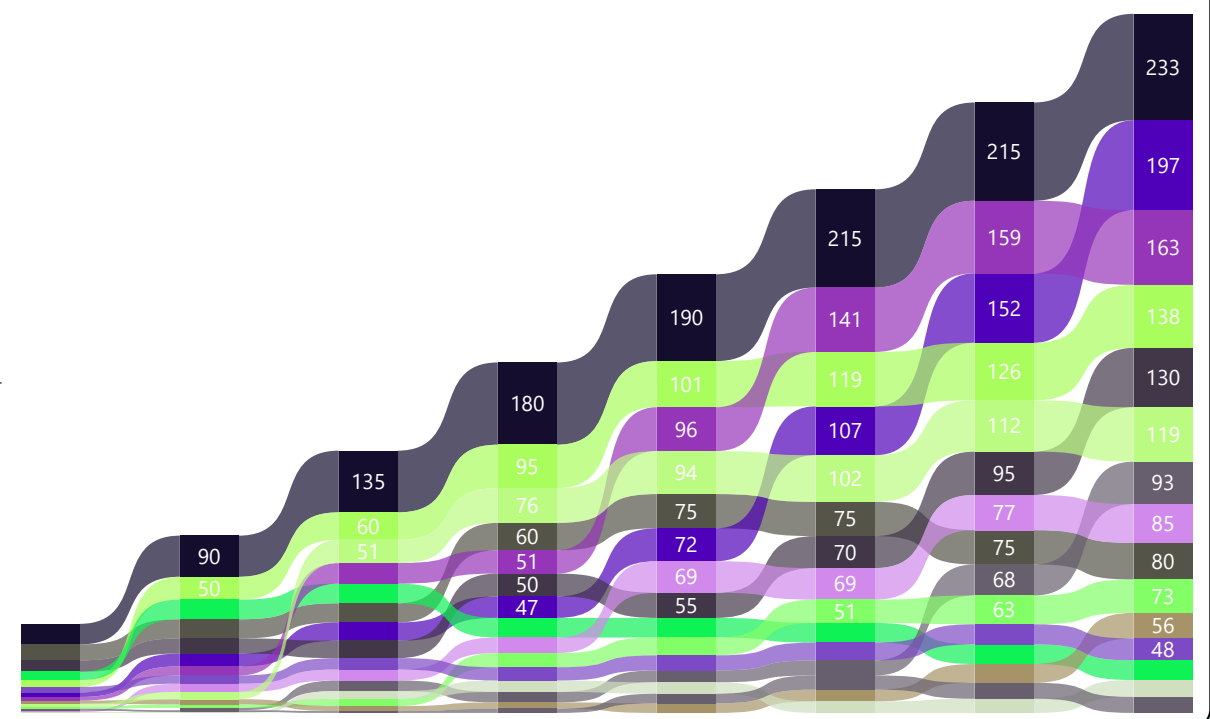

Name	1	2	3	4	5	6	7	8	Total
1 André Marquès	45	45	45	45	10	25	0	18	233
2 ↑ Claude Anthamatten	10	18	12	7	25	35	45	45	197
3 ↓ Michael Jossen	8	12	25	6	45	45	18	4	163
4 Hannah Portmann	15	35	10	35	6	18	7	12	138
5 ↑ Esther Lagler	25	8	5	12	5	15	25	35	130
6 ↓ Simon Locher (A)	6	10	35	25	18	8	10	7	119
7 ↑ Jann Gadmer	0	5	18	0	3	7	35	25	93
8 ↓ Joey Fischer (A)	3	15	6	10	35	0	8	8	85
9 ↓ Annika Heider	35	7	0	18	15	0	0	5	80
10 Karin Dincic-Walcher	5	3	8	15	8	12	12	10	73
11 ↑ Manuela Bhend	7	4	0	3	7	5	15	15	56
12 ↓ Raphael Jaggi	12	6	7	4	4	6	5	4	48
13 ↓ Ingo Kampenga	18	25	0	0	0	0	0	0	43
14 ↑ Nicola Colucci	2	0	15	8	0	0	6	6	37
15 ↓ Selina Hug	4	0	0	5	12	10	4	0	35

- André Marquès
- Annika Heider
- Claude Anthamatten
- Esther Lagler
- Hannah Portmann
- Ingo Kampenga
- Jann Gadmer
- Joey Fischer (A)
- Karin Dincic-Walcher
- Manuela Bhend
- Michael Jossen
- Nicola Colucci
- Raphael Jaggi
- Selina Hug
- Simon Locher (A)

Name	1	%	#	2	%	#	3	%	#	4	%	#	5	%	#	6	%	#	7	%	#	8	%	#
André Marquès	14240	76%	1	13730	80%	1 →	14590	76%	1 →	13400	75%	1 →	12130	58%	7 ↓	12500	70%	3 ↑	0	0%	13 ↓	11060	65%	4 ↑
Annika Heider	14130	86%	2	6320	35%	9 ↓	0	0%	12 ↓	11850	65%	4 ↑	12790	58%	5 ↓	0	0%	12 ↓	0	0%	13 ↓	8590	50%	11 ↑
Claude Anthamatten	9720	52%	7	9350	55%	4 ↑	10880	57%	6 ↓	9870	55%	9 ↓	14140	67%	3 ↑	12630	70%	2 ↑	11640	62%	1 ↑	11690	70%	1 →
Esther Lagler	13290	71%	3	7160	40%	8 ↓	5970	33%	11 ↓	10810	60%	6 ↑	8050	38%	11 ↓	11740	65%	5 ↑	7670	43%	3 ↑	11490	70%	2 ↑
Hannah Portmann	11180	57%	5	10180	55%	2 ↑	10730	57%	7 ↓	12810	70%	2 ↑	10070	46%	10 ↓	12160	65%	4 ↑	6140	33%	9 ↓	10550	60%	6 ↑
Ingo Kampenga	12690	67%	4	9690	55%	3 ↑	0	0%	12 ↓	0	0%	14 ↓	0	0%	14 →	0	0%	12 ↑	0	0%	13 ↓	0	0%	14 ↓
Jann Gadmer	0	0%	15	5640	30%	11 ↑	11400	62%	4 ↑	0	0%	14 ↓	7480	33%	13 ↑	9060	50%	9 ↑	8850	48%	2 ↑	11160	65%	3 ↓
Joey Fischer (A)	7350	38%	13	9030	50%	5 ↑	8180	43%	10 ↓	10510	55%	7 ↑	14170	67%	2 ↑	0	0%	12 ↓	6460	33%	8 ↑	9240	55%	8 →
Karin Dincic-Walcher	7980	43%	11	4600	25%	13 ↓	10640	57%	8 ↑	11580	65%	5 ↑	10860	50%	8 ↓	11480	65%	6 ↑	7130	38%	6 →	9590	55%	7 ↓
Manuela Bhend	9220	48%	9	4800	25%	12 ↓	0	0%	12 →	6590	35%	13 ↓	10190	46%	9 ↑	7440	40%	11 ↓	7460	38%	5 ↑	10950	60%	5 →
Michael Jossen	9680	52%	8	8660	50%	6 ↑	11440	62%	3 ↑	8160	45%	10 ↓	14310	67%	1 ↑	14840	80%	1 →	7650	43%	4 ↓	6660	40%	12 ↓
Nicola Colucci	5290	29%	14	0	0%	14 →	10890	67%	5 ↑	10470	60%	8 ↓	0	0%	14 ↓	0	0%	12 ↑	4720	29%	10 ↑	8980	60%	10 →
Raphael Jaggi	10170	57%	6	5910	35%	10 ↓	8770	52%	9 ↑	6880	40%	12 ↓	7660	42%	12 →	7670	45%	10 ↑	4430	29%	11 ↓	6660	50%	12 ↓
Selina Hug	7720	43%	12	0	0%	14 ↓	0	0%	12 ↑	7960	45%	11 ↑	12660	58%	6 ↑	10870	65%	7 ↓	900	5%	12 ↓	0	0%	14 ↓
Simon Locher (A)	8250	43%	10	7450	40%	7 ↑	12550	62%	2 ↑	12600	65%	3 ↓	14080	62%	4 ↓	10200	55%	8 ↓	7100	38%	7 ↑	9010	50%	9 ↓