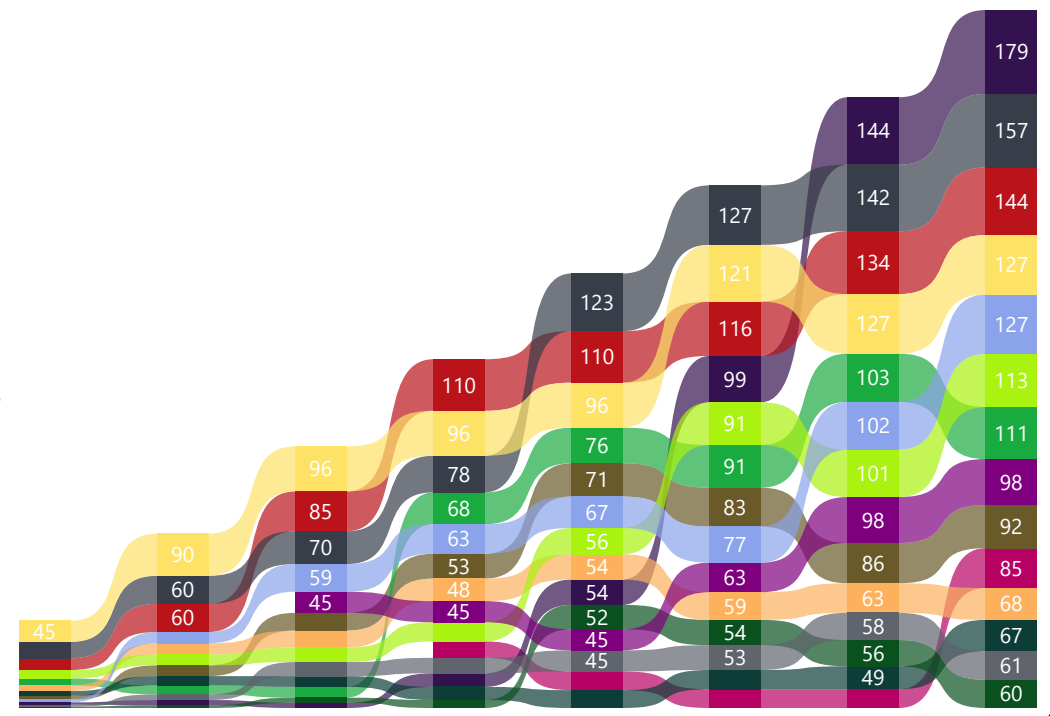

Name	1	2	3	4	5	6	7	8	Total
1 Andy Frei	5	6	0	18	25	45	45	35	179
2 Marco Haller	35	25	10	8	45	4	15	15	157
3 Jens Dornedden	25	35	25	25	0	6	18	10	144
4 Victoria Szucs	45	45	6	0	0	25	6	0	127
5 ↑ Raphael Zemp (N)	6	18	35	4	4	10	25	25	127
6 ↑ Michael Sauer (A)	18	5	8	10	15	35	10	12	113
7 ↓ Helene Portmann	15	4	4	45	8	15	12	8	111
8 Philipp Rohrer (N)	0	0	45	0	0	18	35	0	98
9 Gabor Szucs	8	15	15	15	18	12	3	6	92
10 ↑ Andi Stolz (A)	0	0	0	35	5	0	0	45	85
11 ↓ Mariann Grunder Glatzfelder	12	12	12	12	6	5	4	5	68
12 ↑ Kevin Meier	10	10	3	5	10	3	8	18	67
13 ↓ Peter Staub (N)	4	8	18	3	12	8	5	3	61
14 ↓ Lukas Heutschi	3	3	5	6	35	2	2	4	60

- Andi Stolz (A)
- Andy Frei
- Gabor Szucs
- Helene Portmann
- Jens Dornedden
- Kevin Meier
- Lukas Heutschi
- Marco Haller
- Mariann Grunder Glatzfelder
- Michael Sauer (A)
- Peter Staub (N)
- Philipp Rohrer (N)
- Raphael Zemp (N)
- Victoria Szucs

Name	1	%	#	2	%	#	3	%	#	4	%	#	5	%	#	6	%	#	7	%	#	8	%	#							
Andi Stolz (A)	0	0%	13	0	0%	13	→	0	0%	13	→	15460	80%	2	↑	12530	58%	10	↓	0	0%	14	↓	0	0%	14	→	15000	80%	1	↑
Andy Frei	11670	67%	10	10710	75%	9	↑	0	0%	13	↓	14600	80%	4	↑	16470	71%	3	↑	18760	100%	1	↑	16000	90%	1	→	13630	85%	2	↓
Gabor Szucs	11870	62%	8	13010	70%	5	↑	14900	76%	5	→	14270	75%	5	→	14990	67%	4	↑	14450	75%	6	↓	7970	43%	12	↓	12130	70%	9	↑
Helene Portmann	14660	76%	5	8070	45%	11	↓	11760	62%	11	→	17340	85%	1	↑	13170	58%	8	↓	14870	80%	5	↑	10670	57%	6	↓	12140	70%	8	↓
Jens Dornedden	15100	81%	3	14650	80%	2	↑	17190	86%	3	↓	14840	80%	3	→	0	0%	12	↓	12850	70%	9	↑	11220	62%	4	↑	12150	70%	7	↓
Kevin Meier	13300	67%	7	11200	60%	7	→	10950	57%	12	↓	11010	60%	10	↑	13840	62%	7	↑	10880	60%	12	↓	8980	48%	8	↑	13280	75%	4	↑
Lukas Heutschi	11010	57%	12	7140	40%	12	→	11970	62%	10	↑	11120	60%	9	↑	16570	75%	2	↑	10180	55%	13	↓	3580	19%	13	→	10990	65%	11	↑
Marco Haller	15380	81%	2	13530	75%	3	↓	13360	71%	7	↓	12790	65%	8	↓	16600	75%	1	↑	11790	65%	11	↓	11040	62%	5	↑	12720	75%	5	→
Mariann Grunder Glatzfelder	13760	71%	6	11850	65%	6	→	13940	71%	6	→	13900	70%	6	→	13020	58%	9	↓	12010	65%	10	↓	8110	43%	11	↓	11370	65%	10	↑
Michael Sauer (A)	14880	71%	4	9510	50%	10	↓	12300	62%	8	↑	13140	70%	7	↑	14960	67%	5	↑	16180	85%	2	↑	9920	52%	7	↓	12360	70%	6	↑
Peter Staub (N)	11160	62%	11	10740	60%	8	↑	15610	81%	4	↑	10140	55%	12	↓	14760	71%	6	↑	13230	70%	8	↓	8530	48%	10	↓	9300	55%	12	↓
Philipp Rohrer (N)	0	0%	13	0	0%	13	→	17870	90%	1	↑	0	0%	13	0	0%	12	↑	15170	80%	4	↑	13410	71%	2	↑	0	0%	13	↓	
Raphael Zemp (N)	11730	62%	9	13320	75%	4	↑	17400	86%	2	↑	10820	60%	11	↓	11590	54%	11	→	14140	75%	7	↑	12940	71%	3	↑	13440	75%	3	→
Victoria Szucs	15930	81%	1	14880	80%	1	→	12000	67%	9	↓	0	0%	13	↓	0	0%	12	↑	15220	80%	3	↑	8820	52%	9	↓	0	0%	13	↓