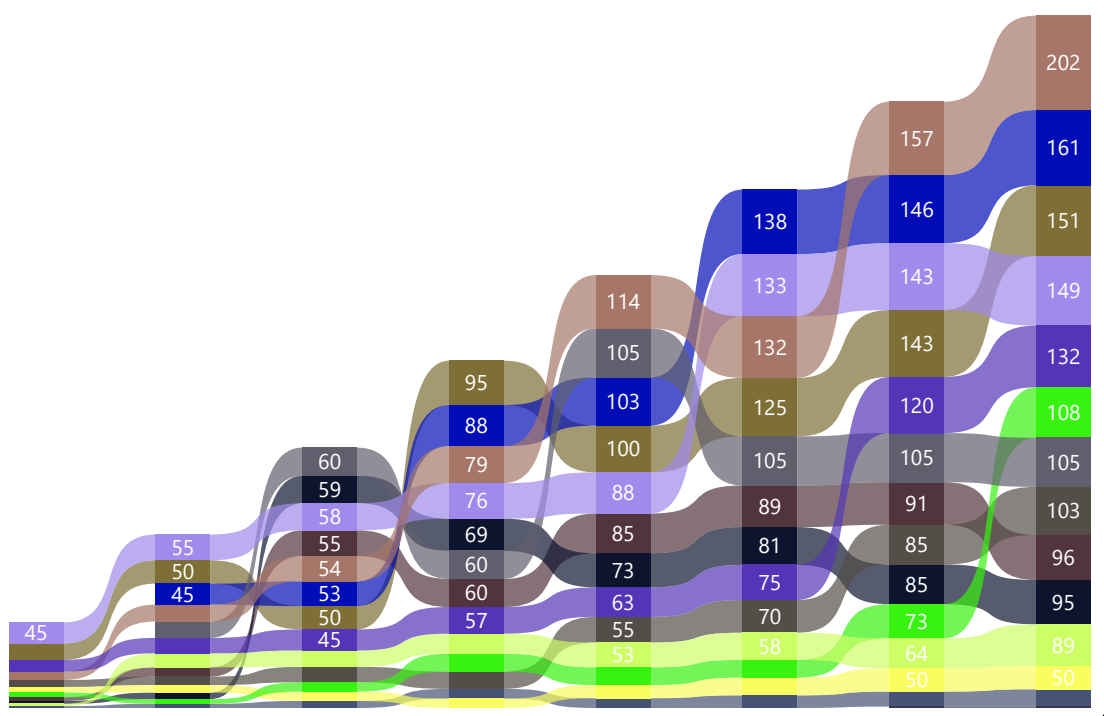

Name	1	2	3	4	5	6	7	8	Total
1 Sam Klein (A)	18	18	18	25	35	18	25	45	202
2 Manuel Blamauer (A)	0	45	8	35	15	35	8	15	161
3 ↑ Andreas Peter	35	15	0	45	5	25	18	8	151
4 ↓ Patrick Zellweger (N)	45	10	3	18	12	45	10	6	149
5 Thomas Tschumi (N)	25	8	12	12	6	12	45	12	132
6 ↑ Moritz Krebs	10	0	10	18	0	0	35	35	108
7 ↓ Niklaus Brunner	0	35	25	0	45	0	0	0	105
8 ↑ Julian Steiner	15	3	15	4	18	15	15	18	103
9 ↓ Caroline La Spada	8	12	35	5	25	4	2	5	96
10 ↓ Christian Krebs	6	8	45	10	4	8	4	10	95
11 Rolf Markwalder	5	25	5	8	10	5	6	25	89
12 Mihajlo Nenad	12	4	4	0	8	10	12	0	50
13 Alain Burtschi (N)	4	5	6	6	0	6	5	5	37
14 Marco Winkelmann (N)	0	0	0	0	0	0	3	0	3

- Alain Burtschi (N)
- Andreas Peter
- Caroline La Spada
- Christian Krebs
- Julian Steiner
- Manuel Blamauer (A)
- Marco Winkelmann (N)
- Mihajlo Nenad
- Moritz Krebs
- Niklaus Brunner
- Patrick Zellweger (N)
- Rolf Markwalder
- Sam Klein (A)
- Thomas Tschumi (N)

Name	1	%	#	2	%	#	3	%	#	4	%	#	5	%	#	6	%	#	7	%	#	8	%	#							
Alain Burtschi (N)	7200	38%	11	9740	55%	10	↑	9600	52%	9	↑	10790	60%	9	→	0	0%	12	↓	9890	55%	9	↑	7480	43%	10	↓	10240	60%	10	→
Andreas Peter	11270	57%	2	10940	60%	5	↓	0	0%	13	↓	15210	80%	1	↑	11450	54%	10	↓	13780	75%	3	↑	10970	57%	4	↓	11600	65%	8	↓
Caroline La Spada	8210	43%	8	10850	60%	6	↑	12990	67%	2	↑	10180	55%	10	↓	16800	75%	3	↑	7440	40%	11	↓	5260	29%	13	↓	10240	60%	10	↑
Christian Krebs	8080	43%	9	10080	55%	8	↑	14140	76%	1	↑	12570	70%	7	↓	10450	50%	11	↓	11010	60%	8	↑	6200	33%	11	↓	12240	70%	7	↑
Julian Steiner	9750	52%	5	6200	35%	12	↓	12170	62%	5	↑	7270	40%	11	↓	16630	75%	4	↑	12080	65%	5	↓	10360	57%	5	→	13720	75%	4	↑
Manuel Blamauer (A)	0	0%	12	15490	80%	1	↑	11220	57%	8	↓	14460	75%	2	↑	15940	71%	5	↓	14090	75%	2	↑	8090	43%	8	↓	13110	75%	5	↑
Marco Winkelmann (N)	0	0%	12	0	0%	13	↓	0	0%	13	→	0	0%	12	↑	0	0%	12	→	0	0%	12	→	5920	33%	12	→	0	0%	12	→
Mihajlo Nenad	8940	48%	6	8900	50%	11	↓	7960	43%	11	→	0	0%	12	↓	13270	62%	8	↑	11890	65%	7	↑	10120	57%	6	↑	0	0%	12	↓
Moritz Krebs	8360	43%	7	0	0%	13	↓	11930	62%	7	↑	13290	70%	4	↑	0	0%	12	↓	0	0%	12	→	12040	62%	2	↑	14970	80%	2	→
Niklaus Brunner	0	0%	12	13490	75%	2	↑	12880	67%	3	↓	0	0%	12	↓	18550	83%	1	↑	0	0%	12	↓	0	0%	14	↓	0	0%	12	↑
Patrick Zellweger (N)	11900	62%	1	10820	60%	7	↓	7190	38%	12	↓	13290	70%	4	↑	14570	67%	6	↓	14850	80%	1	↑	8970	48%	7	↓	10390	60%	9	↓
Rolf Markwalder	7860	43%	10	12780	70%	3	↑	8650	48%	10	↓	11130	60%	8	↑	13660	62%	7	↑	9200	50%	10	↓	7930	43%	9	↑	13800	80%	3	↑
Sam Klein (A)	10640	57%	4	11960	65%	4	→	12620	67%	4	→	13620	75%	3	↑	17020	79%	2	↑	12960	70%	4	↓	11570	62%	3	↑	16020	85%	1	↑
Thomas Tschumi (N)	10860	57%	3	10080	55%	8	↓	11940	62%	6	↑	12850	70%	6	→	12850	58%	9	↓	12020	65%	6	↑	12150	62%	1	↑	12290	70%	6	↓