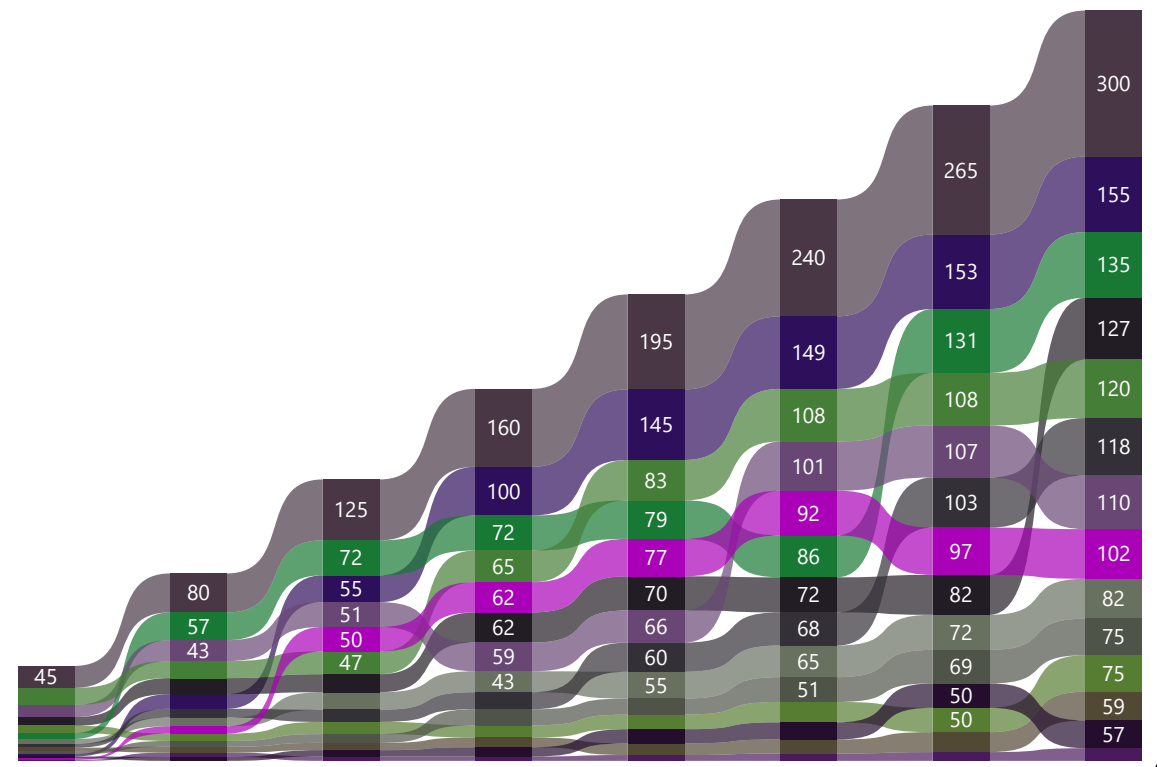

Name	1	2	3	4	5	6	7	8	Total
1 Theo Schmid	45	35	45	35	35	45	25	35	300
2 Isabelle Fasel	5	25	25	45	45	4	4	2	155
3 Markus Bösch	12	45	15	0	7	7	45	4	135
4 ↑ Luc Gurtner	18	15	4	25	8	2	10	45	127
5 ↓ Patrick Nydegger (A)	35	0	12	18	18	25	0	12	120
6 Martin Kumli	8	10	7	10	25	8	35	15	118
7 ↓ Nathalie Wüthrich	25	18	8	8	7	35	6	3	110
8 ↓ Teodora Stanojlovic	3	12	35	12	15	15	5	5	102
9 Gisela Suppiger	10	8	18	7	12	10	7	10	82
10 ↑ Lukas Hänni	15	0	10	0	5	12	8	25	75
11 ↓ Shira Rölli	6	6	6	15	0	18	18	6	75
12 ↑ Philipp Hänni	7	5	3	5	4	5	12	18	59
13 ↓ Rafael Szucs	4	4	5	6	10	6	15	7	57
14 Elena Riebli	2	7	0	0	3	3	3	8	26
15 Uwe Gort	0	0	0	0	0	0	0	0	0

- Elena Riebli
- Gisela Suppiger
- Isabelle Fasel
- Luc Gurtner
- Lukas Hänni
- Markus Bösch
- Martin Kumli
- Nathalie Wüthrich
- Patrick Nydegger (A)
- Philipp Hänni
- Rafael Szucs
- Shira Rölli
- Teodora Stanojlovic
- Theo Schmid
- Uwe Gort

Name	1	%	#	2	%	#	3	%	#	4	%	#	5	%	#	6	%	#	7	%	#	8	%	#							
Elena Riebli	3570	19%	14	7990	45%	9	↑	0	0%	14	↓	0	0%	12	↑	7950	38%	13	↓	7910	45%	13	→	4980	29%	13	→	9210	55%	8	↑
Gisela Suppiger	9700	52%	7	8090	45%	8	↓	11890	62%	4	↑	9840	55%	9	↓	12210	58%	6	↑	9920	55%	7	↓	6750	38%	9	↓	9310	55%	7	↑
Isabelle Fasel	7570	43%	11	11330	70%	3	↑	12540	76%	3	→	17020	90%	1	↑	16640	83%	1	→	8160	50%	12	↓	5280	29%	12	→	5440	35%	14	↓
Luc Gurtner	10620	57%	4	9840	55%	5	↓	6280	33%	12	↓	13340	70%	3	↑	11640	54%	8	↓	5390	30%	14	↓	6990	38%	7	↑	11670	70%	1	↑
Lukas Hänni	10320	57%	5	0	0%	13	↓	10200	57%	7	↑	0	0%	12	↓	10440	50%	11	↑	9950	55%	6	↑	6870	38%	8	↓	10500	65%	3	↑
Markus Bösch	9890	52%	6	11900	65%	1	↑	11630	62%	5	↓	0	0%	12	↓	11420	54%	9	↑	9020	50%	9	→	10470	57%	1	↑	8480	50%	12	↓
Martin Kumli	8880	48%	8	8120	45%	7	↑	8030	43%	9	↓	10660	60%	7	↑	14190	67%	3	↑	9240	50%	8	↓	9600	52%	2	↑	10360	60%	5	↓
Nathalie Wüthrich	13230	71%	3	10100	55%	4	↓	8600	48%	8	↓	10570	60%	8	→	11420	54%	9	↓	12420	70%	2	↑	5770	33%	10	↓	6420	40%	13	↓
Patrick Nydegger (A)	13510	71%	2	0	0%	13	↓	10590	57%	6	↑	12260	65%	4	↑	13220	62%	4	→	11860	65%	3	↑	0	0%	14	↓	10190	60%	6	↑
Philipp Hänni	8760	48%	9	6310	35%	11	↓	4290	24%	13	↓	6900	40%	11	↑	8640	42%	12	↓	8280	45%	11	↑	7910	43%	6	↑	10370	65%	4	↑
Rafael Szucs	5440	29%	12	5640	30%	12	→	6610	33%	11	↑	9690	55%	10	↑	12010	54%	7	↑	8430	45%	10	↓	7980	43%	5	↑	8750	50%	9	↓
Shira Rölli	7780	43%	10	6430	35%	10	→	6720	38%	10	→	11540	65%	5	↑	0	0%	14	↓	11090	60%	4	↑	8270	43%	4	→	8720	50%	10	↓
Teodora Stanojlovic	5420	29%	13	9200	50%	6	↑	12690	67%	2	↑	10990	60%	6	↓	12900	58%	5	↑	10040	55%	5	→	5420	29%	11	↓	8510	50%	11	→
Theo Schmid	17770	90%	1	11720	65%	2	↓	14760	76%	1	↑	14470	75%	2	↓	15570	75%	2	→	13350	75%	1	↑	8500	48%	3	↓	11650	70%	2	↑
Uwe Gort	0	0%	15	0	0%	13	↑	0	0%	14	↓	0	0%	12	↑	0	0%	14	↓	0	0%	15	↓	0	0%	14	↑	0	0%	15	↓