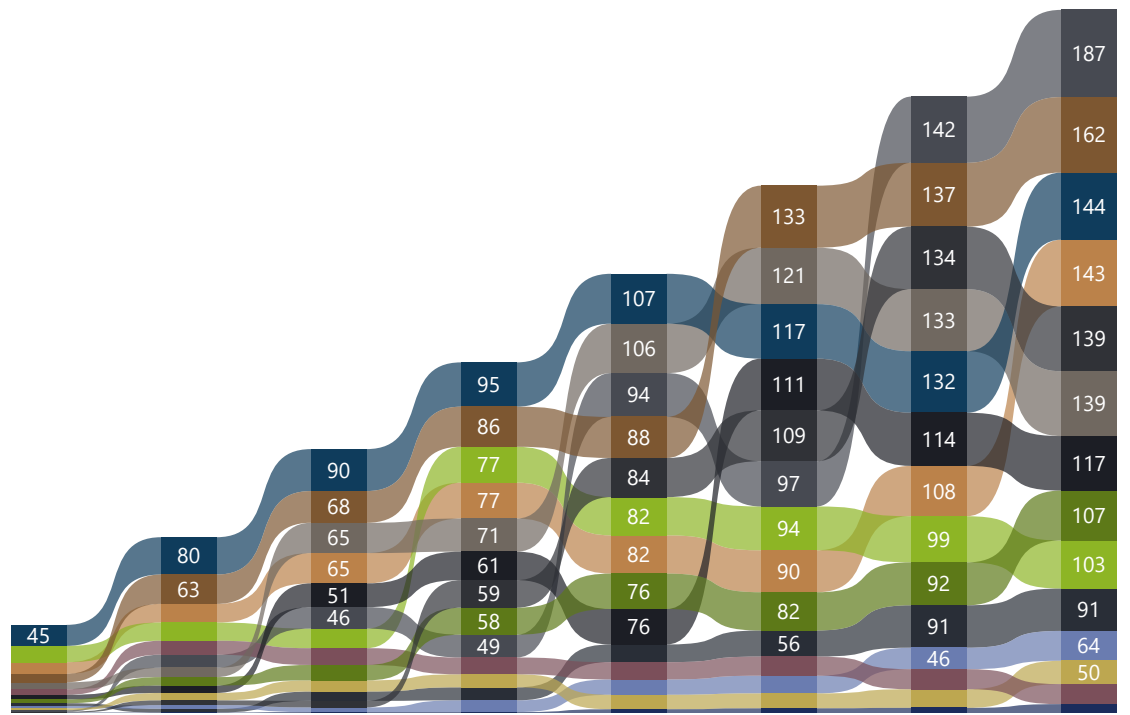

Name	1	2	3	4	5	6	7	8	Total
1 Gian Kamlesh	3	25	18	3	45	3	45	45	187
2 Sabrina Schleimer (N)	18	45	5	18	2	45	4	25	162
3 ↑ Rafael Wagner	45	35	10	5	12	10	15	12	144
4 ↑ David Naef (A)	25	15	25	12	5	8	18	35	143
5 ↓ Peter Nydegger	15	5	45	6	35	15	12	6	139
6 ↓ Simon Hodel	2	8	4	45	25	25	25	5	139
7 ↓ René Achterberg	10	6	35	10	15	35	3	3	117
8 ↑ Sepp Burgener (N)	8	10	15	25	18	6	10	15	107
9 ↓ Esther Naef (N)	35	4	3	35	5	12	5	4	103
10 André Grossenbacher	6	2	12	8	10	18	35	0	91
11 José Hess (N)	5	3	2	15	8	5	8	18	64
12 ↑ Lukas Schnider	4	12	8	4	3	1	8	10	50
13 ↓ Martina Krebs	12	18	6	0	1	4	2	0	43
14 Patrick Hauck (A)	1	0	1	0	6	2	1	8	19

- André Grossenbacher
- David Naef (A)
- Esther Naef (N)
- Gian Kamlesh
- José Hess (N)
- Lukas Schnider
- Martina Krebs
- Patrick Hauck (A)
- Peter Nydegger
- Rafael Wagner
- René Achterberg
- Sabrina Schleimer (N)
- Sepp Burgener (N)
- Simon Hodel

Name	1	%	#	2	%	#	3	%	#	4	%	#	5	%	#	6	%	#	7	%	#	8	%	#							
André Grossenbacher	9900	52%	9	7170	40%	13	↓	12680	67%	6	↑	12590	65%	8	↓	13140	58%	7	↑	12920	70%	4	↑	13030	67%	2	↑	0	0%	13	↓
David Naef (A)	12540	67%	3	10850	60%	5	↓	16610	81%	3	↑	12810	70%	6	↓	11580	54%	10	↓	12300	65%	8	↑	11180	62%	4	↑	14320	80%	2	↑
Esther Naef (N)	12670	67%	2	7910	45%	11	↓	9730	52%	12	↓	14960	80%	2	↑	11580	54%	10	↓	12780	70%	6	↑	8710	48%	10	↓	8610	50%	11	↓
Gian Kamlesh	8300	43%	12	11940	65%	3	↑	14470	76%	4	↓	10030	55%	12	↓	16740	75%	1	↑	11680	65%	12	↓	13620	71%	1	↑	16870	90%	1	→
José Hess (N)	9350	48%	10	7530	40%	12	↓	8950	48%	13	↓	13070	70%	5	↑	12120	54%	8	↓	12090	65%	10	↓	8990	48%	8	↑	11640	65%	4	↑
Lukas Schnider	9030	48%	11	10740	60%	6	↑	12490	67%	8	↓	10910	60%	11	↓	11530	54%	12	↓	11140	60%	14	↓	8990	48%	8	↑	11240	65%	7	↑
Martina Krebs	10960	57%	6	11040	60%	4	↑	11840	62%	9	↓	0	0%	13	↓	9800	46%	14	↓	12010	65%	11	↑	7210	38%	13	↓	0	0%	13	→
Patrick Hauck (A)	5650	29%	14	0	0%	14	→	940	5%	14	→	0	0%	13	↑	12060	54%	9	↑	11250	60%	13	↓	7200	38%	14	↓	10930	60%	8	↑
Peter Nydegger	11790	62%	5	8750	50%	10	↓	18280	86%	1	↑	11920	65%	9	↓	16540	79%	2	↑	12900	70%	5	↓	10260	57%	6	↓	9730	60%	9	↓
Rafael Wagner	12930	67%	1	11990	65%	2	↓	12550	67%	7	↓	11890	65%	10	↓	13280	62%	6	↑	12430	65%	7	↓	10380	57%	5	↑	11250	65%	6	↓
René Achterberg	10950	57%	7	9330	50%	9	↓	17540	86%	2	↑	12770	70%	7	↓	13720	62%	5	↑	13410	70%	2	↑	7320	38%	12	↓	8220	45%	12	→
Sabrina Schleimer (N)	12380	67%	4	12100	65%	1	↑	11200	62%	10	↓	13920	75%	4	↑	10950	50%	13	↓	14340	75%	1	↑	7980	43%	11	↓	12180	70%	3	↑
Sepp Burgener (N)	10120	57%	8	10450	60%	7	↑	13780	71%	5	↑	14870	80%	3	↑	14410	71%	4	↓	12140	70%	9	↓	9460	52%	7	↑	11540	70%	5	↑
Simon Hodel	7830	43%	13	9600	55%	8	↑	10900	57%	11	↓	15500	80%	1	↑	14480	67%	3	↓	12960	70%	3	→	12990	71%	3	→	8810	50%	10	↓