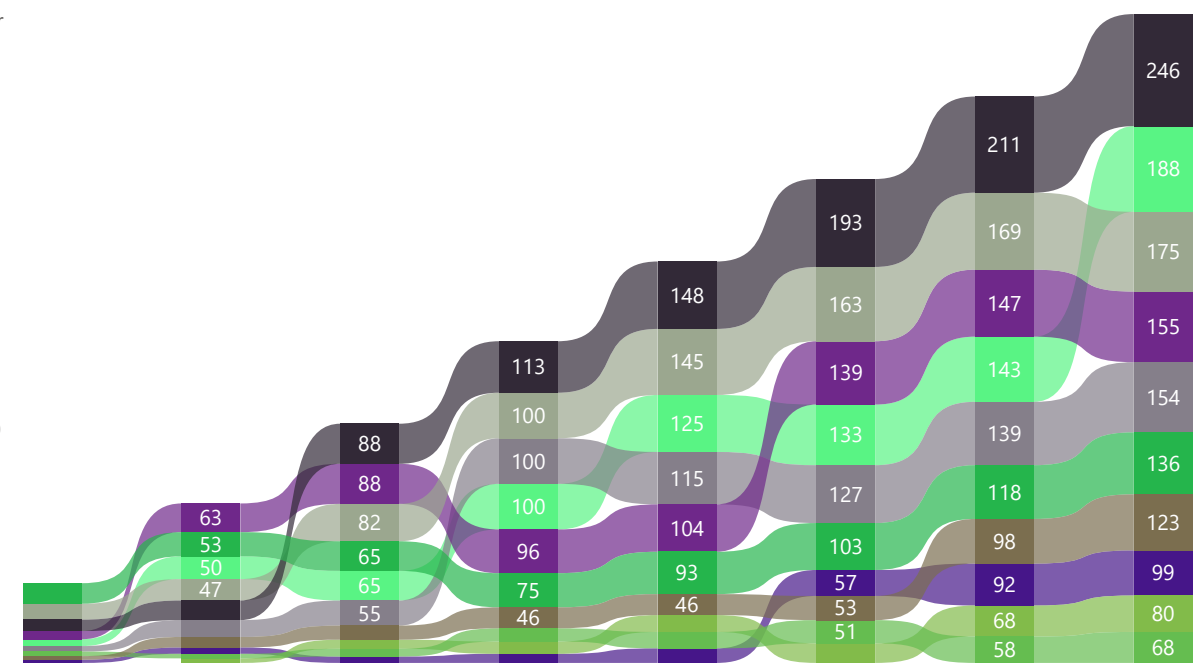

Name	1	2	3	4	5	6	7	8	Total
1 Marco Gadmer	25	18	45	25	35	45	18	35	246
2 ↑ Alan Marquès	15	35	15	35	25	8	10	45	188
3 ↓ Jenny Bertholet	35	12	35	18	45	18	6	6	175
4 ↓ Gabi Lauer	18	45	25	8	8	35	8	8	155
5 Bettina Loos Gadmer	12	25	18	45	15	12	12	15	154
6 Monika Burgener (A)	45	8	12	10	18	10	15	18	136
7 Rebekka Schmid	8	15	8	15	0	7	45	25	123
8 Judith Pfister	7	7	0	6	12	25	35	7	99
9 Michael Röthlin	0	10	10	7	10	6	25	12	80
10 Peter Wüthrich	10	0	7	12	7	15	7	10	68
11 Brigitte Frutiger	0	0	0	0	0	0	0	0	0
11 Claudia Lösch (A)	0	0	0	0	0	0	0	0	0
11 Elena Rüfenacht	0	0	0	0	0	0	0	0	0
11 Natalia Simeon	0	0	0	0	0	0	0	0	0
11 Nima Hauri	0	0	0	0	0	0	0	0	0

- Alan Marquès
- Bettina Loos Gadmer
- Brigitte Frutiger
- Claudia Lösch (A)
- Elena Rüfenacht
- Gabi Lauer
- Jenny Bertholet
- Judith Pfister
- Marco Gadmer
- Michael Röthlin
- Monika Burgener (A)
- Natalia Simeon
- Nima Hauri
- Peter Wüthrich
- Rebekka Schmid

Name	1	%	#	2	%	#	3	%	#	4	%	#	5	%	#	6	%	#	7	%	#	8	%	#
Alan Marquès	10940	57%	5	11050	60%	2 ↑	8860	48%	5 ↓	13930	80%	2 ↑	12790	58%	3 ↓	8860	50%	8 ↓	6070	33%	7 ↑	12700	75%	1 ↑
Bettina Loos Gadmer	9130	48%	6	10930	60%	3 ↑	9800	52%	4 ↓	13960	75%	1 ↑	11630	54%	5 ↓	9020	50%	6 ↓	6260	33%	6 →	10250	60%	5 ↑
Brigitte Frutiger	0	0%	10	0	0%	10 →	0	0%	10 →	0	0%	11 ↓	0	0%	10 ↑	0	0%	11 ↓	0	0%	11 →	0	0%	11 →
Claudia Lösch (A)	0	0%	10	0	0%	10 →	0	0%	10 →	0	0%	11 ↓	0	0%	10 ↑	0	0%	11 ↓	0	0%	11 →	0	0%	11 →
Elena Rüfenacht	0	0%	10	0	0%	10 →	0	0%	10 →	0	0%	11 ↓	0	0%	10 ↑	0	0%	11 ↓	0	0%	11 →	0	0%	11 →
Gabi Lauer	11640	62%	4	13060	70%	1 ↑	9880	52%	3 ↓	9240	50%	8 ↓	8570	42%	8 →	10280	55%	2 ↑	5870	33%	8 ↓	9530	55%	8 →
Jenny Bertholet	11950	62%	2	7120	40%	6 ↓	11710	62%	2 ↑	11920	65%	4 ↓	14440	67%	1 ↑	9820	55%	4 ↓	4380	24%	10 ↓	6140	35%	10 →
Judith Pfister	5550	29%	9	1780	10%	9 →	0	0%	10 ↓	920	5%	10 →	11590	54%	6 ↑	9830	55%	3 ↑	7850	43%	2 ↑	7580	45%	9 ↓
Marco Gadmer	11900	62%	3	10040	55%	4 ↓	11750	62%	1 ↑	12070	65%	3 ↓	13840	62%	2 ↑	13950	75%	1 ↑	7280	38%	4 ↓	12540	70%	2 ↑
Michael Röthlin	0	0%	10	6380	35%	7 ↑	8240	43%	7 →	7560	40%	9 ↓	9240	42%	7 ↑	6440	35%	10 ↓	7290	38%	3 ↑	10240	60%	6 ↓
Monika Burgener (A)	14480	81%	1	5360	30%	8 ↓	8690	48%	6 ↑	9630	55%	7 ↓	12210	58%	4 ↑	8930	50%	7 ↓	6780	38%	5 ↑	10640	65%	4 ↑
Natalia Simeon	0	0%	10	0	0%	10 →	0	0%	10 →	0	0%	11 ↓	0	0%	10 ↑	0	0%	11 ↓	0	0%	11 →	0	0%	11 →
Nima Hauri	0	0%	10	0	0%	10 →	0	0%	10 →	0	0%	11 ↓	0	0%	10 ↑	0	0%	11 ↓	0	0%	11 →	0	0%	11 →
Peter Wüthrich	8440	48%	7	0	0%	10 ↓	6680	38%	9 ↑	9780	55%	6 ↑	6870	33%	9 ↓	9520	55%	5 ↑	4470	24%	9 ↓	9550	60%	7 ↑
Rebekka Schmid	7980	48%	8	8590	50%	5 ↑	6720	43%	8 ↓	11620	70%	5 ↑	0	0%	10 ↓	7800	50%	9 ↑	7910	52%	1 ↑	12000	80%	3 ↓