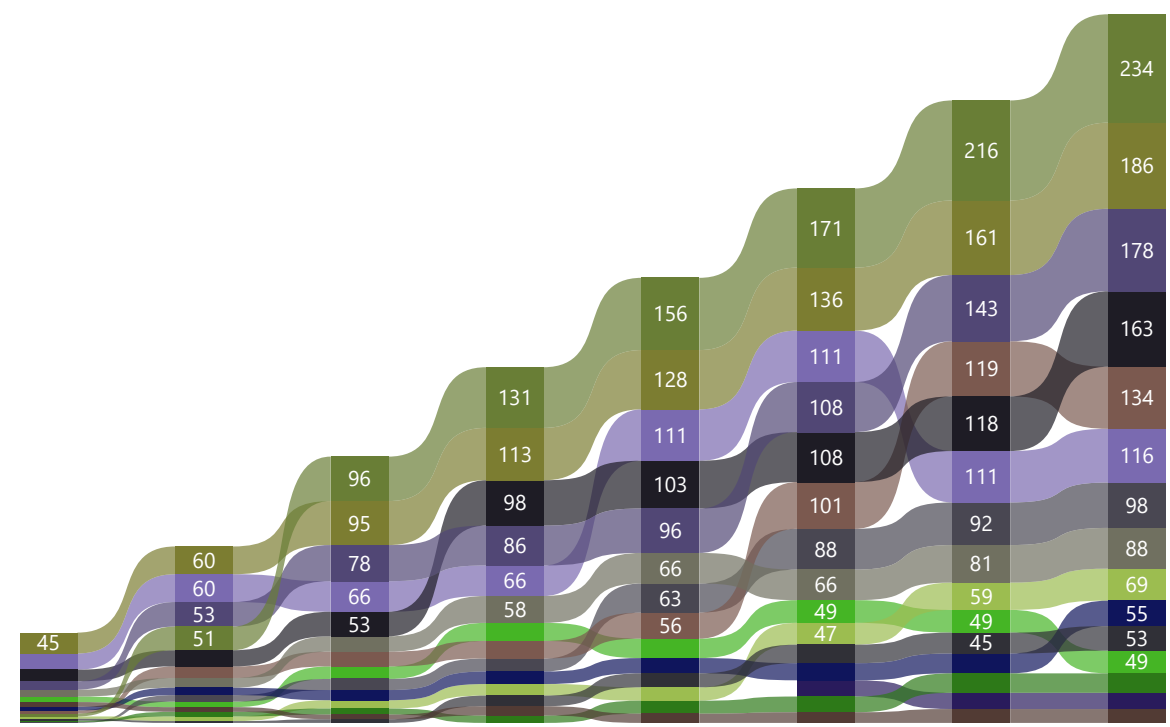

Name	1	2	3	4	5	6	7	8	Total
1 Tim Müller	6	45	45	35	25	15	45	18	234
2 Reto Ghezzi	45	15	35	18	15	8	25	25	186
3 Simon Kaufmann	18	35	25	8	10	12	35	35	178
4 ↑ Mathias Henseler	25	10	18	45	5	5	10	45	163
5 ↓ Denise Feer (A)	7	18	7	6	18	45	18	15	134
6 Christian Maag	35	25	6	0	45	0	0	5	116
7 Caroline Wyss	2	12	10	4	35	25	4	6	98
8 Hans-Jürg Aeschlimann	15	6	12	25	8	0	15	7	88
9 Daniela von Arx	5	5	8	7	4	18	12	10	69
10 ↑ Janick Wetterwald	8	8	6	5	6	4	6	12	55
11 Silvie Jenny	4	0	4	15	7	10	5	8	53
12 ↓ Abhijatha Tripti	12	0	15	12	3	7	0	0	49
13 Séverine Bertholet	3	7	3	3	12	6	8	0	42
14 Enrico Rentsch	0	0	0	0	0	35	0	0	35
15 Valentin Meyer	10	0	0	10	0	3	7	0	30

- Abhijatha Tripti
- Caroline Wyss
- Christian Maag
- Daniela von Arx
- Denise Feer (A)
- Enrico Rentsch
- Hans-Jürg Aeschlimann
- Janick Wetterwald
- Mathias Henseler
- Reto Ghezzi
- Séverine Bertholet
- Silvie Jenny
- Simon Kaufmann
- Tim Müller
- Valentin Meyer

Name	1	%	#	2	%	#	3	%	#	4	%	#	5	%	#	6	%	#	7	%	#	8	%	#
Abhijatha Tripti	9240	57%	6	0	0%	12 ↓	10750	67%	5 ↑	10720	60%	6 ↓	6920	38%	13 ↓	8420	55%	9 ↑	0	0%	13 ↓	0	0%	12 ↑
Caroline Wyss	4310	24%	14	8070	45%	6 ↑	9590	52%	7 ↓	8020	45%	12 ↓	15180	71%	2 ↑	11580	65%	3 ↓	3290	19%	12 ↓	7760	45%	10 ↑
Christian Maag	12580	67%	2	10380	60%	3 ↓	7140	38%	10 ↓	0	0%	14 ↓	15840	75%	1 ↑	0	0%	14	0	0%	13 ↑	6890	40%	11 ↑
Daniela von Arx	7060	38%	11	6310	35%	11 →	9410	52%	8 ↑	9110	50%	9 ↓	7600	38%	12 ↓	11560	65%	4 ↑	7640	43%	6 ↓	9200	55%	7 ↓
Denise Feer (A)	8280	48%	9	8240	50%	4 ↑	9200	52%	9 ↓	8730	55%	10 ↓	13840	67%	4 ↑	14630	80%	1 ↑	8880	48%	4 ↓	9960	60%	5 ↓
Enrico Rentsch	0	0%	15	0	0%	12 ↑	0	0%	14 ↓	0	0%	14 →	0	0%	14 →	14160	90%	2 ↑	0	0%	13 ↓	0	0%	12 ↑
Hans-Jürg Aeschlimann	9250	48%	5	6330	35%	10 ↓	9910	52%	6 ↑	11460	60%	3 ↑	10730	50%	8 ↓	0	0%	14 ↓	8130	43%	5 ↑	7970	45%	9 ↓
Janick Wetterwald	8890	48%	8	7010	40%	8 →	7140	38%	10 ↓	8140	45%	11 ↓	9850	46%	10 ↑	6240	35%	12 ↓	6100	33%	10 ↑	9240	55%	6 ↑
Mathias Henseler	10890	62%	3	7200	40%	7 ↓	11050	62%	4 ↑	13510	75%	1 ↑	9740	46%	11 ↓	8040	45%	11 →	7160	38%	7 ↑	11490	70%	1 ↑
Reto Ghezzi	16610	81%	1	8190	45%	5 ↓	11630	62%	2 ↑	10950	60%	4 ↓	13720	62%	5 ↓	8960	50%	8 ↓	9040	48%	3 ↑	10350	60%	3 →
Séverine Bertholet	5290	29%	13	6470	35%	9 ↑	6320	33%	13 ↓	4650	25%	13 →	12990	58%	6 ↑	8280	45%	10 ↓	6930	38%	8 ↑	0	0%	12 ↓
Silvie Jenny	6990	43%	12	0	0%	12 →	6990	38%	12 →	10740	60%	5 ↑	10530	50%	9 ↓	10260	60%	7 ↑	5370	33%	11 ↓	8770	55%	8 ↑
Simon Kaufmann	9630	52%	4	10760	60%	2 ↑	11450	62%	3 ↓	9530	55%	8 ↓	11110	54%	7 ↑	10650	60%	6 ↑	9270	52%	2 ↑	10920	65%	2 →
Tim Müller	7130	38%	10	15380	80%	1 ↑	12950	67%	1 →	12880	70%	2 ↓	14180	67%	3 ↓	10760	60%	5 ↓	10320	57%	1 ↑	10230	60%	4 ↓
Valentin Meyer	8960	48%	7	0	0%	12 ↓	0	0%	14 ↓	10600	55%	7 ↑	0	0%	14 ↓	6140	35%	13 ↑	6780	38%	9 ↑	0	0%	12 ↓