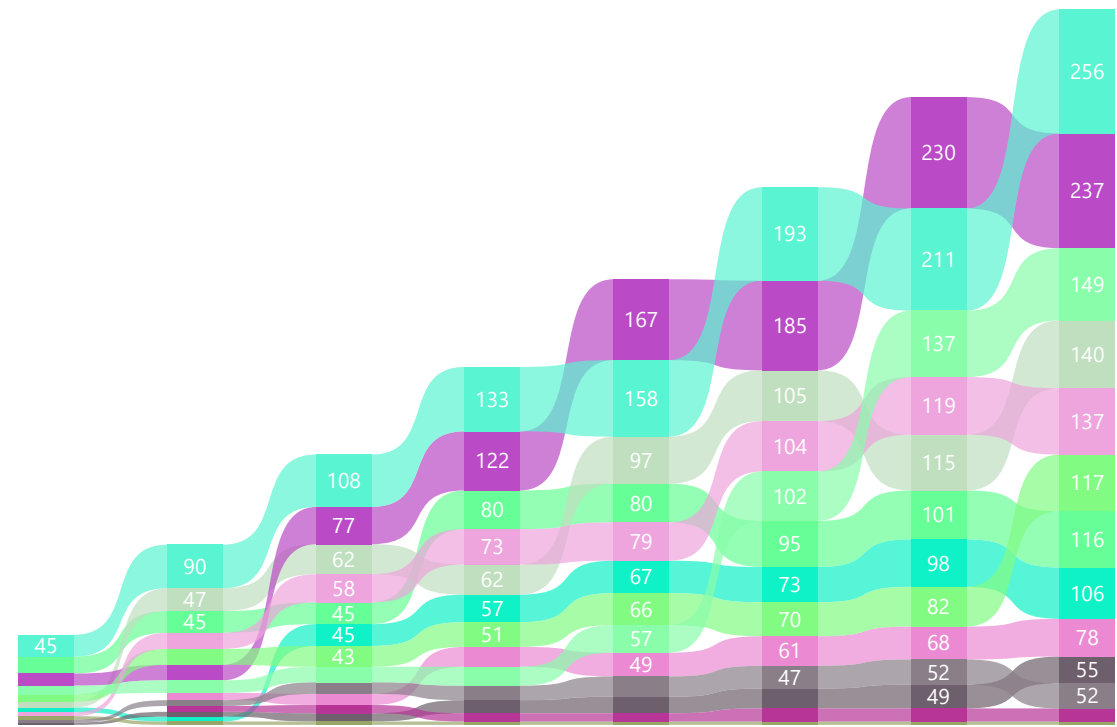

Name	1	2	3	4	5	6	7	8	Total
1 ↑ Querida Long	45	45	18	25	25	35	18	45	256
2 ↓ Melk von Flüe	25	7	45	45	45	18	45	7	237
3 Valentin Freiermuth (A)	18	8	6	7	18	45	35	12	149
4 ↑ Marco Hauser	12	35	15	0	35	8	10	25	140
5 ↓ Sepp Hess	8	25	25	15	6	25	15	18	137
6 ↑ Paolo Maiolo (A)	15	18	10	8	15	4	12	35	117
7 ↓ Corinne Ringgenberg	35	10	0	35	0	15	6	15	116
8 ↓ Beat Rölli	10	0	35	12	10	6	25	8	106
9 Clarissa Imoberdorf	0	15	8	18	8	12	7	10	78
10 ↑ Beatrice Epper	5	5	7	10	7	7	8	6	55
11 ↓ Sabine Urban	6	6	12	6	12	5	5	0	52
12 Josua Stuck	0	12	5	0	0	10	0	0	27
13 Fabian Rigert	7	0	0	0	0	0	0	0	7
14 Oskar Eugster	0	0	0	0	0	0	0	0	0
14 Zoe Odermatt	0	0	0	0	0	0	0	0	0

- Beat Rölli
- Beatrice Epper
- Clarissa Imoberdorf
- Corinne Ringgenberg
- Fabian Rigert
- Josua Stuck
- Marco Hauser
- Melk von Flüe
- Oskar Eugster
- Paolo Maiolo (A)
- Querida Long
- Sabine Urban
- Sepp Hess
- Valentin Freiermuth (A)
- Zoe Odermatt

Name	1	%	#	2	%	#	3	%	#	4	%	#	5	%	#	6	%	#	7	%	#	8	%	#
Beat Rölli	8070	43%	7	0	0%	12	11710	62%	2	9910	55%	6	10670	50%	7	7910	45%	10	8990	48%	3	9050	55%	8
Beatrice Epper	6220	38%	11	5260	35%	11	8120	48%	9	9370	55%	7	8020	42%	9	8020	50%	9	6510	38%	8	7410	55%	10
Clarissa Imoberdorf	0	0%	12	9400	55%	5	8210	48%	8	10480	60%	4	9280	46%	8	9680	55%	6	5160	33%	9	9270	60%	7
Corinne Ringgenberg	12120	67%	2	7710	45%	7	0	0%	12	11510	65%	2	0	0%	11	11080	70%	5	4990	29%	10	9820	65%	5
Fabian Rigert	6520	33%	9	0	0%	12	0	0%	12	0	0%	11	0	0%	11	0	0%	13	0	0%	12	0	0%	11
Josua Stuck	0	0%	12	8730	50%	6	7010	43%	11	0	0%	11	0	0%	11	9220	55%	7	0	0%	12	0	0%	11
Marco Hauser	8950	48%	6	11820	65%	2	10480	57%	5	0	0%	11	13500	62%	2	9210	50%	8	7300	38%	7	10260	60%	3
Melk von Flüe	11380	57%	3	7460	40%	9	12040	62%	1	12370	65%	1	16870	75%	1	11230	60%	4	11230	57%	1	8200	45%	9
Oskar Eugster	0	0%	12	0	0%	12	0	0%	12	0	0%	11	0	0%	11	0	0%	13	0	0%	12	0	0%	11
Paolo Maiolo (A)	10550	57%	5	9550	55%	4	9530	52%	7	8760	50%	8	12040	58%	5	6940	40%	12	8250	48%	6	10670	65%	2
Querida Long	12760	67%	1	13690	70%	1	10650	57%	4	10790	60%	3	13300	62%	3	12030	65%	2	8740	48%	4	12880	75%	1
Sabine Urban	6370	33%	10	7300	40%	10	9670	52%	6	7220	40%	10	11660	54%	6	7290	40%	11	4240	24%	11	0	0%	11
Sepp Hess	7970	43%	8	10510	60%	3	11370	62%	3	10410	60%	5	7070	33%	10	11830	65%	3	8590	48%	5	10250	60%	4
Valentin Freiermuth (A)	11340	62%	4	7500	40%	8	8070	43%	10	8090	45%	9	12850	58%	4	12950	70%	1	10450	57%	2	9460	55%	6
Zoe Odermatt	0	0%	12	0	0%	12	0	0%	12	0	0%	11	0	0%	11	0	0%	13	0	0%	12	0	0%	11