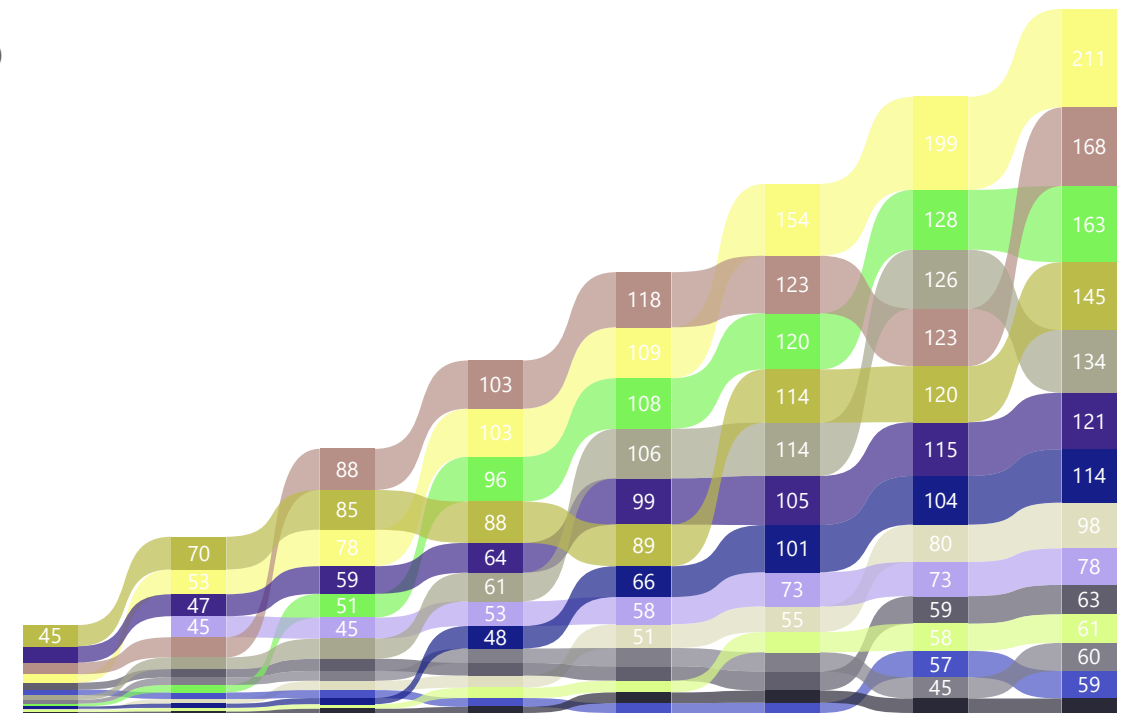

Name	1	2	3	4	5	6	7	8	Total
1 Barbara Fritschi	18	35	25	25	6	45	45	12	211
2 ↑ Christine Ryser	25	18	45	15	15	5	0	45	168
3 ↓ Basil Muff (A)	6	10	35	45	12	12	8	35	163
4 ↑ Veronika Barta (N)	45	25	15	3	1	25	6	25	145
5 ↓ Nicole Büchi (A)	10	15	18	18	45	8	12	8	134
6 Irena Rullo (N)	35	12	12	5	35	6	10	6	121
7 Oliver Walenciak	5	4	4	35	18	35	3	10	114
8 Alessandro Occhipinti	4	6	10	6	25	4	25	18	98
9 Céline Jundt	0	45	0	8	5	15	0	5	78
10 Athena Meier	15	3	8	1	4	10	18	4	63
11 Christian Brunner	3	5	2	12	3	18	15	3	61
12 ↑ Beatrice Racine	8	8	5	10	8	2	4	15	60
13 ↓ Annatina Reinhard (N)	12	2	3	2	2	1	35	2	59
14 Stefan Ulrich (N)	2	1	6	4	10	3	5	0	31

- Alessandro Occhipinti
- Annatina Reinhard (N)
- Athena Meier
- Barbara Fritschi
- Basil Muff (A)
- Beatrice Racine
- Céline Jundt
- Christian Brunner
- Christine Ryser
- Irena Rullo (N)
- Nicole Büchi (A)
- Oliver Walenciak
- Stefan Ulrich (N)
- Veronika Barta (N)

Name	1	%	#	2	%	#	3	%	#	4	%	#	5	%	#	6	%	#	7	%	#	8	%	#							
Alessandro Occhipinti	10420	52%	11	9560	50%	9	↑	12090	62%	7	↑	11270	60%	9	↓	15160	67%	3	↑	10360	55%	11	↓	10050	52%	3	↑	10630	60%	4	↓
Annatina Reinhard (N)	12640	67%	6	8330	45%	13	↓	8240	43%	12	↑	9280	50%	13	↓	10150	46%	13	→	7490	40%	14	↓	10170	52%	2	↑	7090	40%	13	↓
Athena Meier	13270	67%	5	8940	50%	12	↓	11850	62%	8	↑	8300	45%	14	↓	11160	50%	11	↑	12380	65%	7	↑	9200	48%	4	↑	9020	50%	11	↓
Barbara Fritschi	13460	67%	4	12070	65%	2	↑	13290	67%	3	↓	14180	75%	3	→	12800	58%	9	↓	18980	90%	1	↑	11860	62%	1	→	9920	55%	6	↓
Basil Muff (A)	10900	57%	9	10130	55%	7	↑	14600	71%	2	↑	16610	85%	1	↑	13780	62%	6	↓	12920	70%	6	→	8160	43%	8	↓	11340	65%	2	↑
Beatrice Racine	11290	62%	8	9760	55%	8	→	11540	62%	10	↓	11460	65%	7	↑	13040	62%	8	↓	8650	50%	13	↓	5980	33%	11	↑	10400	65%	5	↑
Céline Jundt	0	0%	14	14120	80%	1	↑	0	0%	14	↓	11330	65%	8	↑	12790	58%	10	↓	13610	75%	5	↑	0	0%	13	↓	9040	55%	10	↑
Christian Brunner	9020	48%	12	9340	50%	10	↑	7220	38%	13	↓	11640	60%	6	↑	10730	50%	12	↓	13750	75%	4	↑	9000	48%	5	↓	8910	50%	12	↓
Christine Ryser	14210	76%	3	10670	60%	4	↓	16370	81%	1	↑	12030	65%	5	↓	14330	67%	5	→	11140	60%	10	↓	0	0%	13	↓	11420	65%	1	↑
Irena Rullo (N)	14270	76%	2	10280	65%	6	↓	12290	67%	6	→	10770	65%	10	↓	15300	75%	2	↑	12070	70%	9	↓	8320	48%	7	↑	9080	60%	9	↓
Nicole Büchi (A)	11600	62%	7	10520	60%	5	↑	12760	67%	4	↑	13840	75%	4	→	17270	79%	1	↑	12160	65%	8	↓	8610	48%	6	↑	9430	55%	8	↓
Oliver Walenciak	10800	57%	10	9080	50%	11	↓	10970	57%	11	→	15930	80%	2	↑	14450	67%	4	↓	14240	75%	2	↑	4490	24%	12	↓	9860	55%	7	↑
Stefan Ulrich (N)	7150	38%	13	7180	40%	14	↓	11590	62%	9	↑	10100	55%	11	↓	13530	62%	7	↑	9970	55%	12	↓	7030	38%	10	↑	0	0%	14	↓
Veronika Barta (N)	14800	76%	1	12000	65%	3	↓	12680	67%	5	↓	10070	55%	12	↓	9590	46%	14	↓	13990	75%	3	↑	7710	43%	9	↓	11080	65%	3	↑