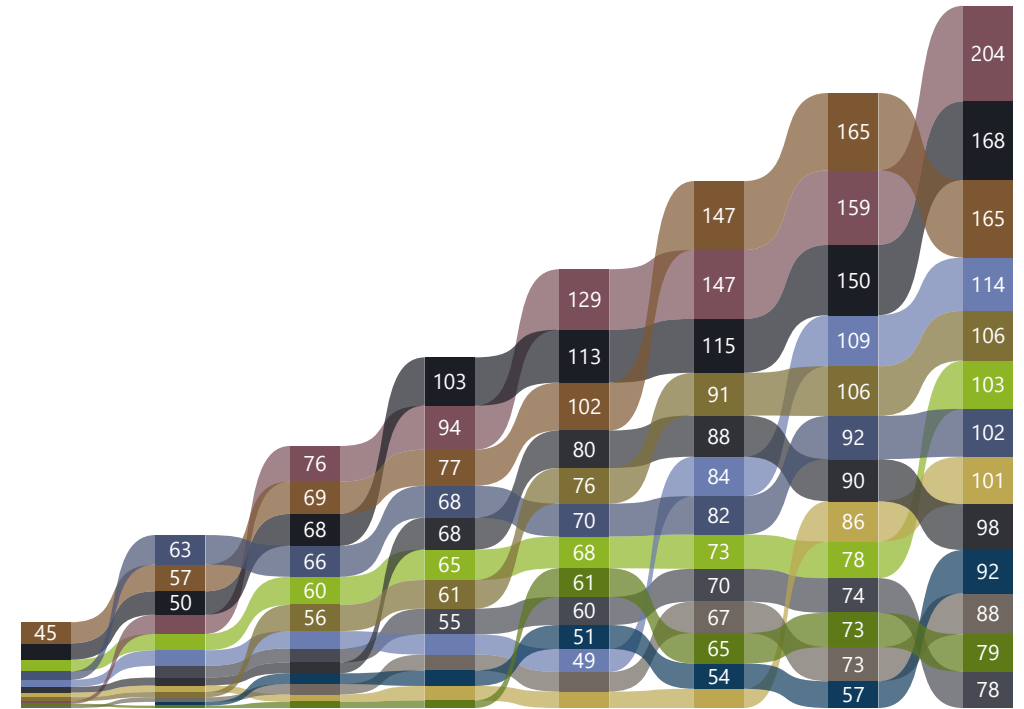

Name	1	2	3	4	5	6	7	8	Total
1 ↑ Kevin Meier (N)	6	35	35	18	35	18	12	45	204
2 ↑ Patrick Zellweger	35	15	18	35	10	2	35	18	168
3 ↓ Philipp Drexler	45	12	12	8	25	45	18	0	165
4 Claude Anthamatten	15	18	4	6	6	35	25	5	114
5 Veronika Barta	8	3	45	5	15	15	15	0	106
6 ↑ Alain Burtschi (N)	25	10	25	5	3	5	5	25	103
7 ↓ Simon Kaufmann (N)	18	45	3	2	2	12	10	10	102
8 Gian Kamlesh (A)	10	4	2	15	4	6	45	15	101
9 ↓ Simon Hodel	12	5	6	45	12	8	2	8	98
10 ↑ Martina Krebs (N)	0	8	15	10	18	3	3	35	92
11 ↑ Mariann Grunder Glatzfelder (A)	4	6	12	12	8	25	6	15	88
12 ↓ Raphael Zemp	5	0	8	3	45	4	8	6	79
13 ↓ Bettina Loos Gadmer (N)	0	25	5	25	5	10	4	4	78
14 Manuel Zobic	0	0	0	0	0	0	0	0	0

- Alain Burtschi (N)
- Bettina Loos Gadmer (N)
- Claude Anthamatten
- Gian Kamlesh (A)
- Kevin Meier (N)
- Manuel Zobic
- Mariann Grunder Glatzfelder (A)
- Martina Krebs (N)
- Patrick Zellweger
- Philipp Drexler
- Raphael Zemp
- Simon Hodel
- Simon Kaufmann (N)
- Veronika Barta

Name	1	%	#	2	%	#	3	%	#	4	%	#	5	%	#	6	%	#	7	%	#	8	%	#
Alain Burtschi (N)	15130	68%	3	8970	50%	7 ↓	13130	70%	3 ↑	8120	45%	10 ↓	6100	35%	12 ↓	7510	45%	10 ↑	9370	44%	10 →	9390	55%	3 ↑
Bettina Loos Gadmer (N)	0	0%	12	11750	60%	3 ↑	10930	60%	10 ↓	11470	65%	3 ↑	6770	40%	10 ↓	9620	55%	7 ↑	8780	37%	11 ↓	4410	25%	11 →
Claude Anthamatten	13210	60%	5	11090	60%	4 ↑	10630	60%	11 ↓	9100	50%	9 ↑	7180	40%	9 →	12730	75%	2 ↑	12930	59%	3 ↓	6760	40%	10 ↓
Gian Kamlesh (A)	11860	52%	7	6650	35%	11 ↓	9160	50%	13 ↓	11050	60%	5 ↑	6400	35%	11 ↓	8260	45%	9 ↑	16170	70%	1 ↑	8930	50%	5 ↓
Kevin Meier (N)	10810	48%	9	12220	65%	2 ↑	14260	75%	2 →	11170	60%	4 ↓	11020	60%	2 ↑	12040	65%	4 ↓	11970	52%	6 ↓	11980	65%	1 ↑
Manuel Zobic	0	0%	12	0	0%	13 ↓	0	0%	14 ↓	0	0%	14 →	0	0%	14 →	0	0%	14 →	0	0%	14 →	0	0%	12 ↑
Mariann Grunder Glatzfelder (A)	4720	20%	11	8360	45%	9 ↑	12130	65%	6 ↑	10890	60%	6 →	8200	45%	8 ↓	12660	70%	3 ↑	10640	44%	9 ↓	8930	50%	5 ↑
Martina Krebs (N)	0	0%	12	8480	45%	8 ↑	12190	65%	5 ↑	9820	55%	7 ↓	9940	55%	4 ↑	7020	40%	12 ↓	8490	37%	12 →	10060	55%	2 ↑
Patrick Zellweger	16880	72%	2	10420	55%	5 ↓	13010	70%	4 ↑	11580	60%	2 ↑	8230	45%	7 ↓	6430	35%	13 ↓	13980	59%	2 ↑	9190	50%	4 ↓
Philipp Drexler	18030	80%	1	10120	55%	6 ↓	12130	70%	6 →	9750	55%	8 ↓	10340	60%	3 ↑	13260	75%	1 ↑	12590	59%	4 ↓	0	0%	12 ↓
Raphael Zemp	7800	36%	10	0	0%	13 ↓	12040	65%	8 ↑	7900	45%	12 ↓	11140	60%	1 ↑	7080	40%	11 ↓	11170	52%	8 ↑	7730	45%	9 ↓
Simon Hodel	11900	52%	6	8330	45%	10 ↓	10960	60%	9 ↑	12590	70%	1 ↑	8730	50%	6 ↓	9150	50%	8 ↓	8280	37%	13 ↓	7980	45%	8 ↑
Simon Kaufmann (N)	13490	60%	4	13150	70%	1 ↑	9650	55%	12 ↓	7690	45%	13 ↓	5370	30%	13 →	10540	60%	6 ↑	11800	56%	7 ↓	8590	50%	7 →
Veronika Barta	11590	52%	8	5550	30%	12 ↓	15580	80%	1 ↑	8120	45%	10 ↓	9100	50%	5 ↑	11030	60%	5 →	12100	52%	5 →	0	0%	12 ↓