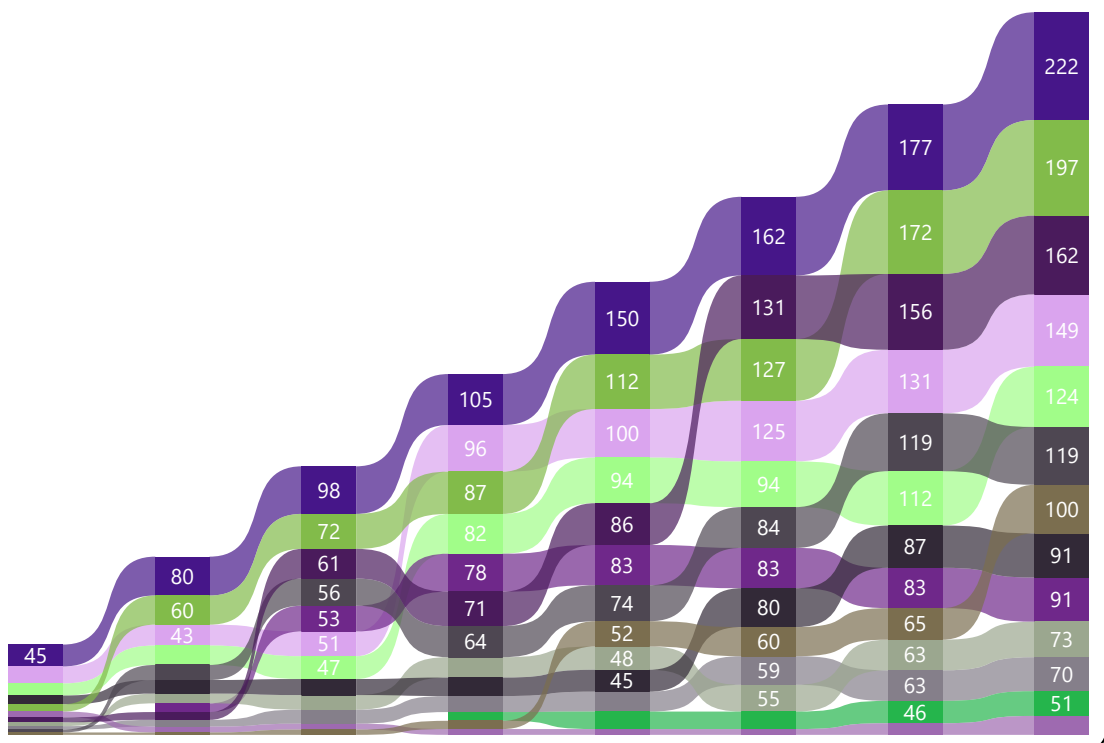

Name	1	2	3	4	5	6	7	8	Total
1 Marco von Atzigen (A)	45	35	18	7	45	12	15	45	222
2 Michael Sauer (A)	15	45	12	15	25	15	45	25	197
3 Therese Elisabeth Müller	10	6	45	10	15	45	25	6	162
4 Caroline Wyss	35	8	8	45	4	25	6	18	149
5 ↑ Chiara Larentis	25	15	7	35	12	0	18	12	124
6 ↓ Peter Staub (A)	6	25	25	8	10	10	35	0	119
7 ↑ Silvie Jenny	5	0	6	6	35	8	5	35	100
8 Janick Wetterwald	0	18	35	25	5	0	0	8	91
9 ↓ Martina Rohrer	18	10	5	5	7	35	7	4	91
10 ↑ Jann Gadmer	8	12	10	12	6	7	8	10	73
11 ↓ Beatrice Epper	7	7	15	4	8	18	4	7	70
12 Nicola Colucci	0	0	0	18	18	0	10	5	51
13 Raphael Jaggi	12	0	0	0	0	0	12	15	39
14 Dominic Dahinden	0	0	0	0	0	0	0	0	0
14 Roger Scherrer	0	0	0	0	0	0	0	0	0

- Beatrice Epper
- Caroline Wyss
- Chiara Larentis
- Dominic Dahinden
- Janick Wetterwald
- Jann Gadmer
- Marco von Atzigen (A)
- Martina Rohrer
- Michael Sauer (A)
- Nicola Colucci
- Peter Staub (A)
- Raphael Jaggi
- Roger Scherrer
- Silvie Jenny
- Therese Elisabeth Müller

Name	1	%	#	2	%	#	3	%	#	4	%	#	5	%	#	6	%	#	7	%	#	8	%	#							
Beatrice Epper	7090	36%	9	4680	25%	9	→	10140	60%	5	↑	5810	35%	12	↓	5980	40%	8	↑	8540	55%	4	↑	5450	30%	12	↓	6460	40%	9	↑
Caroline Wyss	13630	60%	2	5380	30%	8	↓	8860	50%	8	→	10380	60%	1	↑	4070	25%	12	↓	8800	50%	3	↑	6540	30%	10	↓	9560	55%	4	↑
Chiara Larentis	10900	48%	3	7580	40%	5	↓	8330	45%	9	↓	10340	60%	2	↑	7110	40%	6	↓	0	0%	10	↓	10170	48%	4	↑	8640	50%	6	↓
Dominic Dahinden	0	0%	12	0	0%	11	↑	0	0%	12	↓	0	0%	13	→	0	0%	10	↑	0	0%	13	↓	0	0%	13	→	0	0%	13	→
Janick Wetterwald	0	0%	12	9200	50%	4	↑	12690	65%	2	↑	10120	55%	3	↓	5130	30%	11	↓	0	0%	10	↑	0	0%	13	↓	7000	40%	8	↑
Jann Gadmer	7220	32%	8	7540	40%	6	↑	9810	55%	7	↓	8070	45%	6	↑	5390	30%	10	↓	5390	30%	9	↑	7580	33%	8	↑	7270	40%	7	↑
Marco von Atzigen (A)	14820	68%	1	12660	70%	2	↓	10920	60%	4	↓	7020	40%	9	↓	11530	65%	1	↑	8170	45%	6	↓	9480	41%	5	↑	12170	65%	1	↑
Martina Rohrer	10320	44%	4	6480	35%	7	↓	6390	35%	11	↓	6680	40%	11	→	5440	30%	9	↑	8830	50%	2	↑	7410	33%	9	↓	4400	25%	12	↓
Michael Sauer (A)	9370	40%	5	14490	75%	1	↑	10130	55%	6	↓	8430	45%	5	↑	9060	50%	3	↑	8300	45%	5	↓	13090	56%	1	↑	10210	55%	3	↓
Nicola Colucci	0	0%	12	0	0%	11	↑	0	0%	12	↓	9760	55%	4	↑	8320	50%	4	→	0	0%	10	↓	7720	37%	7	↑	4550	30%	11	↓
Peter Staub (A)	6240	28%	10	11940	65%	3	↑	12240	70%	3	→	7110	40%	8	↓	6830	40%	7	↑	7960	45%	7	→	12060	56%	2	↑	0	0%	13	↓
Raphael Jaggi	7530	36%	6	0	0%	11	↓	0	0%	12	↓	0	0%	13	→	0	0%	13	→	0	0%	10	↑	9460	48%	6	↑	9290	55%	5	↑
Roger Scherrer	0	0%	12	0	0%	11	↑	0	0%	12	↓	0	0%	13	→	0	0%	13	→	0	0%	10	↑	0	0%	13	↓	0	0%	13	→
Silvie Jenny	4520	20%	11	0	0%	11	→	7520	45%	10	↑	6720	40%	10	→	9800	55%	2	↑	7810	45%	8	↓	6440	30%	11	↓	10480	60%	2	↑
Therese Elisabeth Müller	7290	32%	7	3790	20%	10	↓	13100	70%	1	↑	7960	45%	7	↓	7350	40%	5	↑	9170	50%	1	↑	10760	48%	3	↓	5280	30%	10	↓