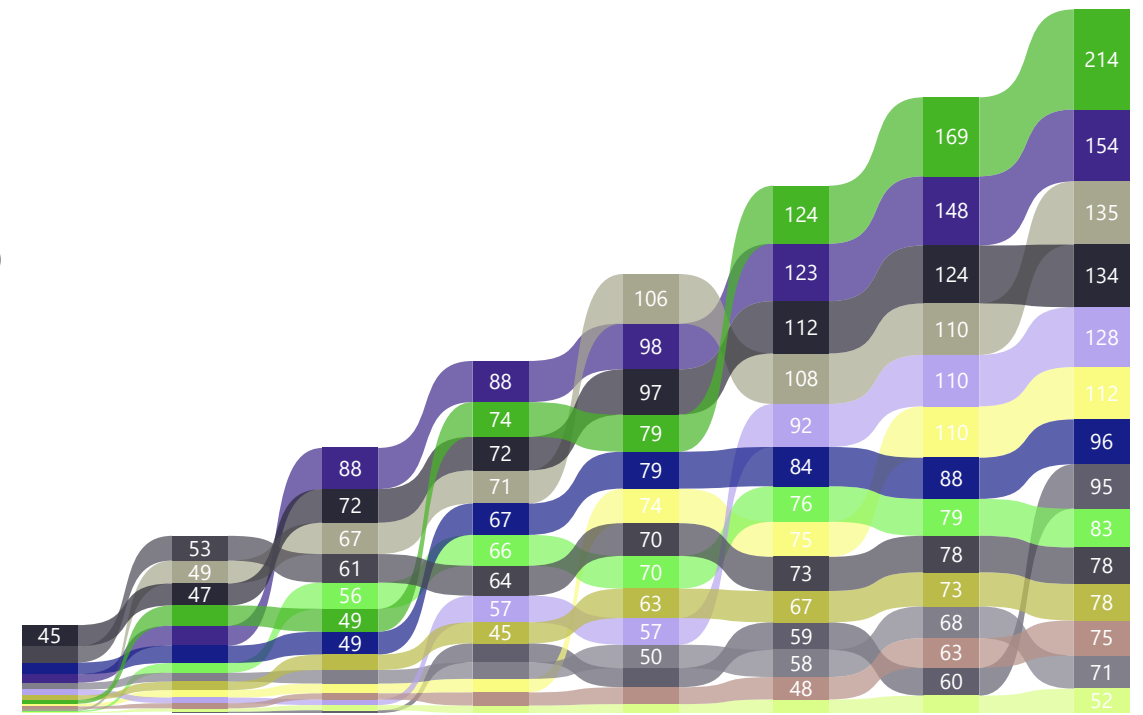

Name	1	2	3	4	5	6	7	8	Total
1 Roman Walser (N)	8	35	6	25	5	45	45	45	214
2 Natalia Simeon	18	25	45	0	10	25	25	6	154
3 ↑ Peter Nydegger (A)	4	45	18	4	35	2	2	25	135
4 ↓ Roger Schneble	45	2	25	0	25	15	12	10	134
5 Céline Jundt	12	0	0	45	0	35	18	18	128
6 Basil Muff	6	10	5	8	45	1	35	2	112
7 Rafael Wagner	25	12	12	18	12	5	4	8	96
8 ↑ Athena Meier (A)	0	3	3	35	0	18	1	35	95
9 ↓ Beat Rölli (N)	3	18	35	10	4	6	3	4	83
10 ↓ Thomas Tschumi (N)	35	18	8	3	6	3	5	0	78
11 ↓ Roman Villiger (A)	10	8	15	12	18	4	6	5	78
12 Moritz Krebs (N)	5	6	2	15	8	12	15	12	75
13 ↓ Carsten Köllmann	15	4	10	6	15	8	10	3	71
14 Monika Burgener (N)	2	5	4	5	3	10	8	15	52

- Athena Meier (A)
- Basil Muff
- Beat Rölli (N)
- Carsten Köllmann
- Céline Jundt
- Monika Burgener (N)
- Moritz Krebs (N)
- Natalia Simeon
- Peter Nydegger (A)
- Rafael Wagner
- Roger Schneble
- Roman Villiger (A)
- Roman Walser (N)
- Thomas Tschumi (N)

Name	1	%	#	2	%	#	3	%	#	4	%	#	5	%	#	6	%	#	7	%	#	8	%	#							
Athena Meier (A)	0	0%	14	5660	30%	12	↑	9340	50%	12	→	12770	70%	2	↑	0	0%	13	↓	10880	65%	4	↑	8100	33%	14	↓	12150	70%	2	↑
Basil Muff	11050	48%	9	10350	55%	7	↑	10170	55%	10	↓	9170	50%	8	↑	12350	65%	1	↑	7190	40%	14		15230	67%	2	↑	8290	45%	13	↓
Beat Rölli (N)	9800	44%	12	11120	60%	4	↑	14050	75%	2	↑	11010	60%	7	↓	7940	45%	11	↓	9690	55%	9	↑	9780	44%	12	↓	9640	55%	11	↑
Carsten Köllmann	12780	56%	5	6420	35%	11	↓	12720	70%	7	↑	9070	50%	9	↓	10000	55%	5	↑	9910	55%	8	↓	11390	48%	7	↑	9010	55%	12	↓
Céline Jundt	11970	52%	6	0	0%	14	↓	0	0%	14	→	14490	85%	1	↑	0	0%	13		13640	85%	2	↑	13560	56%	4	↓	11910	75%	4	→
Monika Burgener (N)	9420	40%	13	8240	45%	10	↑	10050	55%	11	↓	8090	45%	10	↑	7430	40%	12	↓	9930	55%	7	↑	11210	48%	8	↓	11620	65%	5	↑
Moritz Krebs (N)	10180	44%	10	9570	50%	9	↑	8360	45%	13	↓	11310	60%	5	↑	8370	45%	8	↓	10240	55%	6	↑	11440	48%	5	↑	11290	60%	6	↓
Natalia Simeon	13400	64%	4	11310	65%	3	↑	16850	90%	1	↑	0	0%	13		8490	50%	7	↑	12130	70%	3	↑	13680	63%	3	→	9960	60%	9	↓
Peter Nydegger (A)	9860	44%	11	13400	70%	1	↑	13760	75%	4	↓	5280	30%	11	↓	11950	70%	2	↑	7800	45%	13	↓	8920	41%	13	→	12030	70%	3	↑
Rafael Wagner	13550	60%	3	10910	60%	6	↓	12890	70%	6	→	11930	65%	4	↑	9820	55%	6	↓	9410	55%	10	↓	10800	48%	11	↓	10570	60%	8	↑
Roger Schneble	18060	76%	1	5610	30%	13	↓	13910	75%	3	↑	0	0%	13	↓	11320	60%	3	↑	10860	60%	5	↓	11400	48%	6	↓	10870	60%	7	↓
Roman Villiger (A)	11450	52%	7	10030	55%	8	↓	13360	75%	5	↑	11220	65%	6	↓	10760	60%	4	↑	9170	55%	11	↓	11190	52%	9	↑	9770	55%	10	↓
Roman Walser (N)	11080	52%	8	12250	65%	2	↑	12060	65%	9	↓	12060	65%	3	↑	7950	45%	10	↓	17250	85%	1	↑	15320	67%	1	→	12200	70%	1	→
Thomas Tschumi (N)	14430	60%	2	11120	60%	4	↓	12630	70%	8	↓	2790	15%	12	↓	8110	45%	9	↑	8120	45%	12	↓	11180	48%	10	↑	0	0%	14	↓