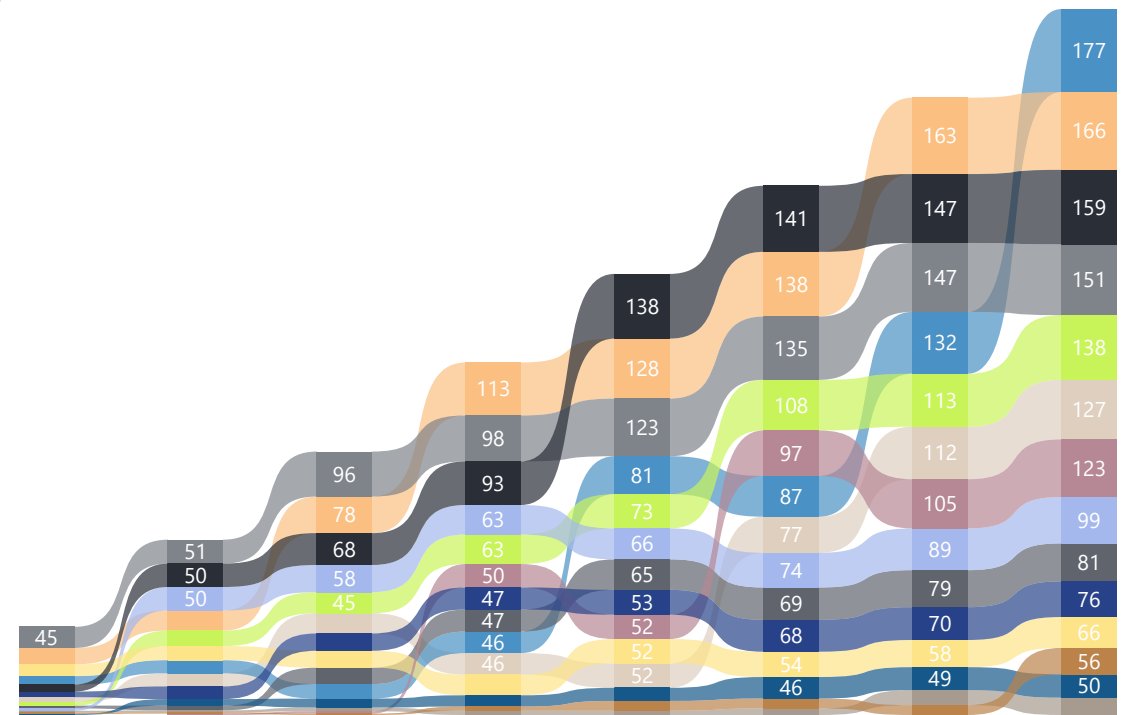

Name	1	2	3	4	5	6	7	8	Total
1 ↑ Andreas Egger	18	10	3	15	35	6	45	45	177
2 ↓ Charlie Sarbach (A)	35	8	35	35	15	10	25	3	166
3 Nicole Büchi (N)	15	35	18	25	45	3	6	12	159
4 ↓ Dimitrije Spasic	45	6	45	2	25	12	12	4	151
5 David Schärli	8	25	12	18	10	35	5	25	138
6 André Grossenbacher	10	18	15	3	6	25	35	15	127
7 Irena Rullo (N)	0	3	2	45	2	45	8	18	123
8 Gabor Szucs	5	45	8	5	3	8	15	10	99
9 Barbara Fritschi (N)	6	4	25	12	18	4	10	2	81
10 Jonas Meyerhoff (N)	12	15	10	10	6	15	2	6	76
11 Helene Portmann	25	5	6	8	8	2	4	8	66
12 ↑ Niklaus Brunner	3	0	0	6	12	0	0	35	56
13 ↓ Lukas Schnider	2	12	5	5	4	18	3	1	50
14 ↓ Lili Ninova (A)	4	0	4	1	0	5	18	5	37

- André Grossenbacher
- Andreas Egger
- Barbara Fritschi (N)
- Charlie Sarbach (A)
- David Schärli
- Dimitrije Spasic
- Gabor Szucs
- Helene Portmann
- Irena Rullo (N)
- Jonas Meyerhoff (N)
- Lili Ninova (A)
- Lukas Schnider
- Nicole Büchi (N)
- Niklaus Brunner

Name	1	%	#	2	%	#	3	%	#	4	%	#	5	%	#	6	%	#	7	%	#	8	%	#
André Grossenbacher	12510	56%	7	12300	65%	4	14870	80%	5	9170	50%	12	10050	55%	9	14320	75%	3	16080	67%	2	11050	60%	5
Andreas Egger	13840	60%	4	11320	60%	7	10110	55%	12	12220	65%	5	13140	70%	2	10830	60%	9	17920	74%	1	14250	75%	1
Barbara Fritschi (N)	12200	52%	9	7590	40%	11	16630	85%	3	12180	65%	6	12220	65%	4	9200	50%	11	12790	56%	7	6580	35%	13
Charlie Sarbach (A)	15700	68%	2	10450	55%	8	16640	85%	2	14150	75%	2	12180	65%	5	12110	65%	7	16030	67%	3	9180	50%	12
David Schärli	12330	56%	8	12320	65%	3	14090	75%	6	13040	70%	4	10960	60%	7	14980	80%	2	10530	44%	10	12510	70%	3
Dimitrije Spasic	21090	84%	1	9560	50%	9	17950	85%	1	9030	50%	13	12530	70%	3	12660	70%	6	13010	59%	6	9900	55%	11
Gabor Szucs	10770	48%	10	14160	75%	1	13770	75%	8	9930	55%	10	8840	50%	12	11670	65%	8	14590	63%	5	10870	60%	7
Helene Portmann	14390	64%	3	8310	45%	10	13000	70%	9	11960	65%	8	10600	60%	8	8820	50%	13	10070	44%	11	10500	60%	8
Irena Rullo (N)	0	0%	14	3770	20%	12	10080	55%	13	16310	100%	1	8670	50%	13	15190	95%	1	12590	59%	8	11440	85%	4
Jonas Meyerhoff (N)	12710	56%	6	11460	60%	5	13860	75%	7	11980	65%	7	10050	55%	9	12830	70%	5	5930	26%	13	10080	55%	9
Lili Ninova (A)	9440	44%	11	0	0%	13	10900	65%	11	8980	50%	14	0	0%	14	9940	55%	10	15430	67%	4	9990	60%	10
Lukas Schnider	8090	36%	13	11350	60%	6	12930	70%	10	9930	55%	10	9180	50%	11	12860	70%	4	9470	41%	12	5580	30%	14
Nicole Büchi (N)	13770	60%	5	13470	70%	2	15590	85%	4	14130	75%	3	13360	75%	1	8890	50%	12	12460	56%	9	11000	60%	6
Niklaus Brunner	9140	40%	12	0	0%	13	0	0%	14	10970	60%	9	10990	60%	6	0	0%	14	0	0%	14	13800	75%	2