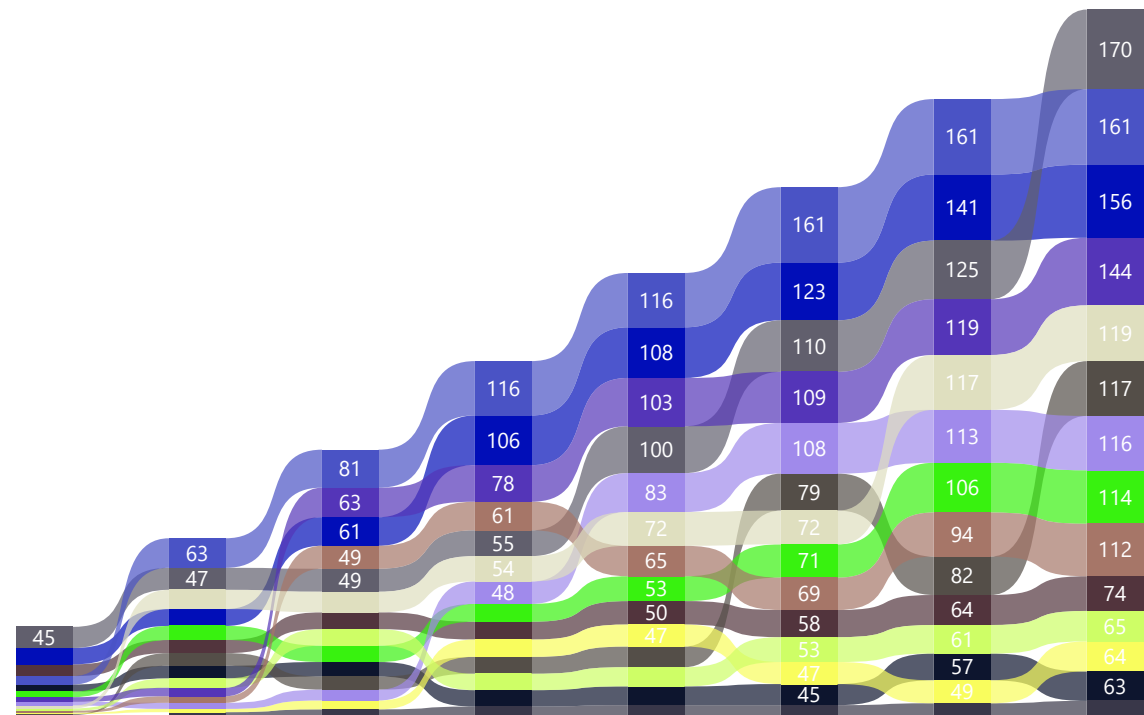

Name	1	2	3	4	5	6	7	8	Total
1 ↑ Manuel Blamauer	45	2	2	6	45	10	15	45	170
2 ↓ Salil Apte (N)	18	45	18	35	0	45	0	0	161
3 ↓ Christian Krebs	35	1	25	45	2	15	18	15	156
4 René Achterberg (N)	10	8	45	15	25	6	10	25	144
5 Rolf Markwalder (A)	6	35	3	10	18	0	45	2	119
6 ↑ Arne Wengler	2	25	1	8	8	35	3	35	117
7 ↓ Marco Arnold	8	5	10	25	35	25	5	3	116
8 ↓ Julian Steiner	12	18	5	3	15	18	35	8	114
9 ↓ Oliver Walenciak	4	10	35	12	4	4	25	18	112
10 Andreas Peter (N)	25	3	8	2	12	8	6	10	74
11 Mihajlo Nenad (N)	5	15	15	0	6	12	8	4	65
12 ↑ Gisela Suppiger (N)	3	4	12	18	10	0	2	15	64
13 ↓ Annatina Reinhard	15	12	4	4	5	5	12	6	63
14 Christine Ryser (N)	0	6	6	6	3	0	4	5	30

- Andreas Peter (N)
- Annatina Reinhard
- Arne Wengler
- Christian Krebs
- Christine Ryser (N)
- Gisela Suppiger (N)
- Julian Steiner
- Manuel Blamauer
- Marco Arnold
- Mihajlo Nenad (N)
- Oliver Walenciak
- René Achterberg (N)
- Rolf Markwalder (A)
- Salil Apte (N)

Name	1	%	#	2	%	#	3	%	#	4	%	#	5	%	#	6	%	#	7	%	#	8	%	#
Andreas Peter (N)	13570	60%	3	8290	45%	12	11140	60%	8	7230	40%	13	9790	55%	6	7880	45%	8	11000	48%	9	9770	55%	7
Annatina Reinhard	11750	52%	5	11310	60%	6	10220	55%	11	8360	45%	11	7450	40%	10	7310	40%	10	12040	52%	6	9270	50%	9
Arne Wengler	7530	36%	13	12840	70%	3	8780	50%	14	9620	55%	8	9320	55%	8	11050	60%	2	9490	44%	12	11920	70%	2
Christian Krebs	14640	64%	2	6530	35%	14	13980	75%	3	13660	75%	1	6290	35%	13	9700	55%	5	13240	59%	4	9880	55%	5
Christine Ryser (N)	0	0%	14	10370	55%	9	10710	60%	9	9070	50%	9	6360	35%	12	0	0%	12	10160	44%	11	8960	50%	10
Gisela Suppiger (N)	8960	40%	12	9180	50%	11	12330	70%	6	11750	65%	4	9570	55%	7	0	0%	12	7950	37%	13	9880	55%	5
Julian Steiner	11050	48%	6	12290	65%	4	10260	55%	10	7470	40%	12	10270	55%	5	10080	55%	4	14050	59%	2	9660	55%	8
Manuel Blamauer	15930	68%	1	7450	40%	13	9410	50%	13	9070	50%	9	12860	70%	1	8820	50%	7	12440	56%	5	12830	65%	1
Marco Arnold	10490	48%	8	10260	55%	10	11340	60%	7	11930	65%	3	11420	60%	2	10200	55%	3	10620	44%	10	6370	35%	12
Mihajlo Nenad (N)	10320	48%	10	11920	65%	5	13070	70%	5	0	0%	14	9080	50%	9	9550	55%	6	11140	52%	8	7580	45%	11
Oliver Walenciak	9820	44%	11	11200	60%	7	14210	75%	2	10000	55%	6	7310	40%	11	7070	40%	11	13730	56%	3	10010	55%	4
René Achterberg (N)	10630	48%	7	11080	60%	8	14280	75%	1	10140	55%	5	11000	60%	3	7830	45%	9	11170	48%	7	10900	60%	3
Rolf Markwalder (A)	10380	48%	9	12890	70%	2	9740	55%	12	9720	55%	7	10720	65%	4	0	0%	12	15490	78%	1	6190	35%	13
Salil Apte (N)	13130	64%	4	16570	90%	1	13490	75%	4	12980	70%	2	0	0%	14	12270	70%	1	0	0%	14	0	0%	14