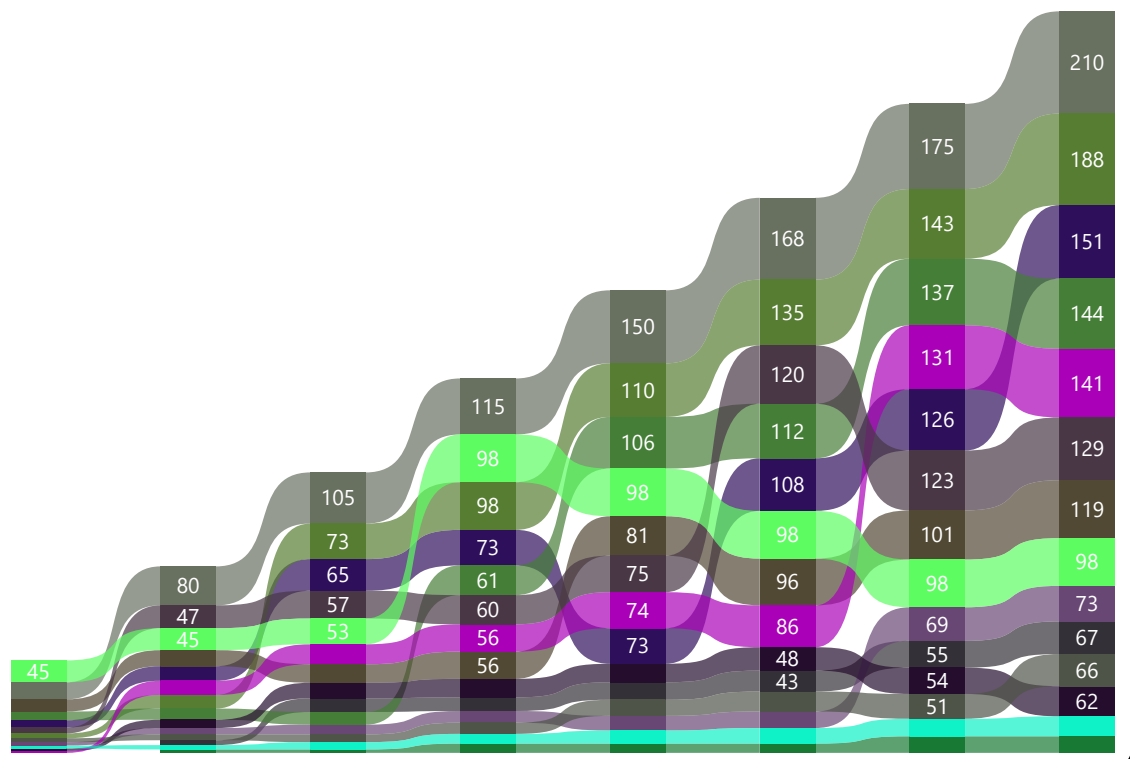

Name	1	2	3	4	5	6	7	8	Total
1 Alan Marquês	35	45	25	10	35	18	7	35	210
2 Armin Riebli	10	18	45	25	12	25	8	45	188
3 ↑ André Marquês (A)	15	15	35	8	0	35	18	25	151
4 ↓ Esther Lagler (A)	18	5	3	35	45	6	25	7	144
5 ↓ Marco Gadmer	4	25	12	15	18	12	45	10	141
6 Michael Röthlin	12	35	10	3	15	45	3	6	129
7 Jenny Bertholet	25	8	5	18	25	15	5	18	119
8 Regina Markert (A)	45	0	8	45	0	0	0	0	98
9 Elena Riebli	7	6	7	4	6	4	35	4	73
10 Daniela von Arx	0	10	18	0	8	7	12	12	67
11 ↑ Luc Gurtner	8	4	4	7	10	8	10	15	66
12 ↓ Karin Dincic-Walcher	5	12	15	6	0	10	6	8	62
13 Silvia Maissen	6	3	6	5	7	5	4	5	41
14 Brigitte Frutiger	0	7	0	12	0	0	15	0	34
15 Andreas Schweizer (N)	0	0	0	0	0	0	0	0	0

- Alan Marquês
- André Marquês (A)
- Andreas Schweizer (N)
- Armin Riebli
- Brigitte Frutiger
- Daniela von Arx
- Elena Riebli
- Esther Lagler (A)
- Jenny Bertholet
- Karin Dincic-Walcher
- Luc Gurtner
- Marco Gadmer
- Michael Röthlin
- Regina Markert (A)
- Silvia Maissen

Name	1	%	#	2	%	#	3	%	#	4	%	#	5	%	#	6	%	#	7	%	#	8	%	#							
Alan Marquês	14710	68%	2	13700	75%	1	↑	10900	60%	3	↓	9270	50%	7	↓	11210	60%	2	↑	9410	55%	4	↓	8670	37%	9	↓	10610	60%	2	↑
André Marquês (A)	11690	52%	5	10420	55%	5	→	11960	65%	2	↑	9080	50%	8	↓	0	0%	11	↓	10440	65%	2	↑	11450	52%	4	↓	9730	55%	3	↑
Andreas Schweizer (N)	0	0%	13	0	0%	14	↓	0	0%	14	→	0	0%	14	→	0	0%	11	↑	0	0%	13	↓	0	0%	14	↓	0	0%	13	↑
Armin Riebli	11160	48%	7	11410	60%	4	↑	12190	65%	1	↑	11100	60%	3	↓	7450	40%	6	↓	10180	55%	3	↑	9420	41%	8	↓	12530	70%	1	↑
Brigitte Frutiger	0	0%	13	8930	50%	9	↑	0	0%	14	↓	9370	55%	6	↑	0	0%	11	↓	0	0%	13	↓	10930	52%	5	↑	0	0%	13	↓
Daniela von Arx	0	0%	13	9970	55%	7	↑	10460	60%	4	↑	0	0%	14	↓	7040	40%	8	↑	7830	45%	9	↓	10720	52%	6	↑	8500	50%	6	→
Elena Riebli	10010	44%	9	8400	45%	10	↓	9970	55%	9	↑	5430	30%	12	↓	2780	15%	10	↑	2720	15%	12	↓	12520	56%	2	↑	4450	25%	12	↓
Esther Lagler (A)	11710	52%	4	8320	45%	11	↓	8070	45%	13	↓	11450	65%	2	↑	11610	65%	1	↑	7200	40%	10	↓	11930	56%	3	↑	7150	40%	9	↓
Jenny Bertholet	12200	52%	3	9130	50%	8	↓	9070	50%	11	↓	10700	60%	4	↑	9750	55%	3	↑	9020	50%	5	↓	8160	37%	11	↓	8850	50%	4	↑
Karin Dincic-Walcher	8980	40%	11	10390	65%	6	↑	10300	55%	5	↑	7170	40%	10	↓	0	0%	11	↓	8120	45%	7	↑	8500	37%	10	↓	7180	40%	8	↑
Luc Gurtner	10140	44%	8	7590	40%	12	↓	8180	45%	12	→	8990	50%	9	↑	7310	40%	7	↑	7910	45%	8	↓	9470	41%	7	↑	8730	50%	5	↑
Marco Gadmer	7360	32%	12	12330	65%	3	↑	10280	55%	6	↓	10280	55%	5	↑	9180	50%	4	↑	8280	45%	6	↓	13250	56%	1	↑	8290	45%	7	↓
Michael Röthlin	11230	48%	6	13000	70%	2	↑	10180	55%	7	↓	4670	25%	13	↓	8200	45%	5	↑	13100	75%	1	↑	7180	30%	13	↓	7110	40%	10	↑
Regina Markert (A)	14970	64%	1	0	0%	14	↓	10110	55%	8	↑	11620	60%	1	↑	0	0%	11	↓	0	0%	13	↓	0	0%	14	↓	0	0%	13	↑
Silvia Maissen	9210	44%	10	5360	30%	13	↓	9890	55%	10	↑	6790	40%	11	↓	5050	30%	9	↑	6950	40%	11	↓	7360	37%	12	↓	4960	30%	11	↑