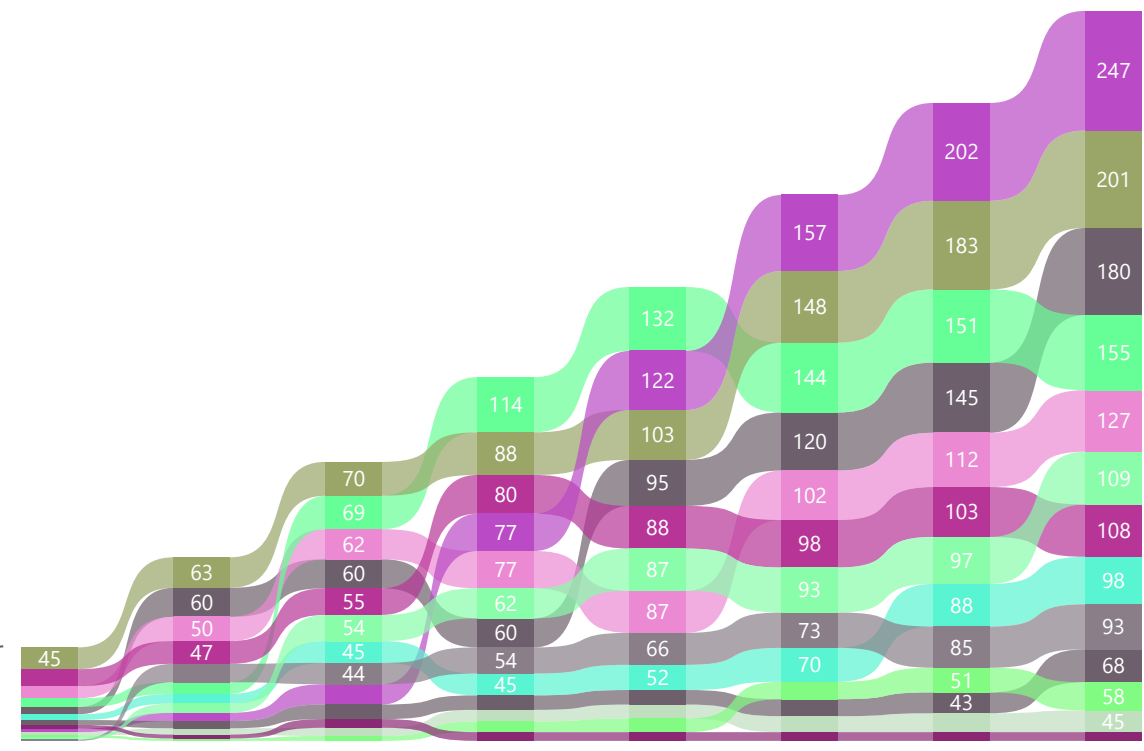

Name	1	2	3	4	5	6	7	8	Total
1 Lukas Heutschi (A)	7	10	25	35	45	35	45	45	247
2 Fabian Rigert (A)	45	18	7	18	15	45	35	18	201
3 ↑ Christian Maag (A)	15	45	0	0	35	25	25	35	180
4 ↓ Esther Naef	18	6	45	45	18	12	7	4	155
5 David Lüthold	25	25	12	15	10	15	10	15	127
6 ↑ Ramon Lock	4	15	35	8	25	6	4	12	109
7 ↓ Hervé Laville	35	12	8	25	8	10	5	5	108
8 Marius Müller	12	8	25	0	7	18	18	10	98
9 Martin Ernst	3	35	6	10	12	7	12	8	93
10 ↑ Manuela Bhend	10	5	15	0	0	5	8	25	68
11 ↓ Manuela Schwegler	5	0	5	12	6	8	15	7	58
12 Jennifer Krebs	6	7	4	7	5	4	6	6	45
13 Uwe Gort	8	0	10	0	0	0	0	0	18
14 Oskar Eugster	0	0	0	0	0	0	0	0	0
14 Susanna Holenweger	0	0	0	0	0	0	0	0	0

- Christian Maag (A)
- David Lüthold
- Esther Naef
- Fabian Rigert (A)
- Hervé Laville
- Jennifer Krebs
- Lukas Heutschi (A)
- Manuela Bhend
- Manuela Schwegler
- Marius Müller
- Martin Ernst
- Oskar Eugster
- Ramon Lock
- Susanna Holenweger
- Uwe Gort

Name	1	%	#	2	%	#	3	%	#	4	%	#	5	%	#	6	%	#	7	%	#	8	%	#
Christian Maag (A)	11690	56%	5	18300	90%	1	0	0%	13	0	0%	10	11750	70%	2	12270	70%	3	11560	56%	3	10050	60%	2
David Lüthold	13570	64%	3	12880	70%	3	10530	60%	6	9410	55%	5	8530	50%	7	10980	60%	5	10620	48%	7	8610	50%	5
Esther Naef	11870	52%	4	6450	35%	10	13850	75%	1	12840	70%	1	8900	50%	4	8780	50%	6	8740	37%	9	5270	30%	12
Fabian Rigert (A)	14870	64%	1	11660	60%	4	9890	55%	9	9980	55%	4	8850	50%	5	12800	70%	1	14020	59%	2	8810	50%	4
Hervé Laville	14770	64%	2	10360	55%	6	10190	55%	8	11000	60%	3	7220	40%	8	8220	45%	7	6140	26%	11	6530	35%	11
Jennifer Krebs	9860	44%	10	6580	35%	9	7150	40%	12	5540	30%	9	5470	30%	11	3690	20%	12	8510	37%	10	7100	40%	10
Lukas Heutschi (A)	9910	44%	9	10310	55%	7	11890	65%	3	11850	65%	2	11970	65%	1	12300	65%	2	16080	67%	1	12890	70%	1
Manuela Bhend	10890	48%	7	1910	10%	11	10560	55%	5	0	0%	10	0	0%	12	4670	25%	11	8850	37%	8	9340	50%	3
Manuela Schwegler	9280	40%	11	0	0%	12	9120	50%	11	9100	50%	6	6220	35%	10	8210	45%	8	11040	48%	5	7290	40%	9
Marius Müller	10900	48%	6	10240	55%	8	11890	65%	3	0	0%	10	7160	40%	9	11900	65%	4	11110	48%	4	8080	45%	7
Martin Ernst	6270	28%	13	14400	75%	2	9760	55%	10	7130	40%	7	8840	50%	6	8120	45%	9	10790	48%	6	7870	45%	8
Oskar Eugster	0	0%	14	0	0%	12	0	0%	13	0	0%	10	0	0%	12	0	0%	13	0	0%	13	0	0%	13
Ramon Lock	6600	28%	12	10390	55%	5	11920	65%	2	6510	35%	8	9310	50%	3	7550	40%	10	970	4%	12	8310	45%	6
Susanna Holenweger	0	0%	14	0	0%	12	0	0%	13	0	0%	10	0	0%	12	0	0%	13	0	0%	13	0	0%	13
Uwe Gort	10390	52%	8	0	0%	12	10330	60%	7	0	0%	10	0	0%	12	0	0%	13	0	0%	13	0	0%	13