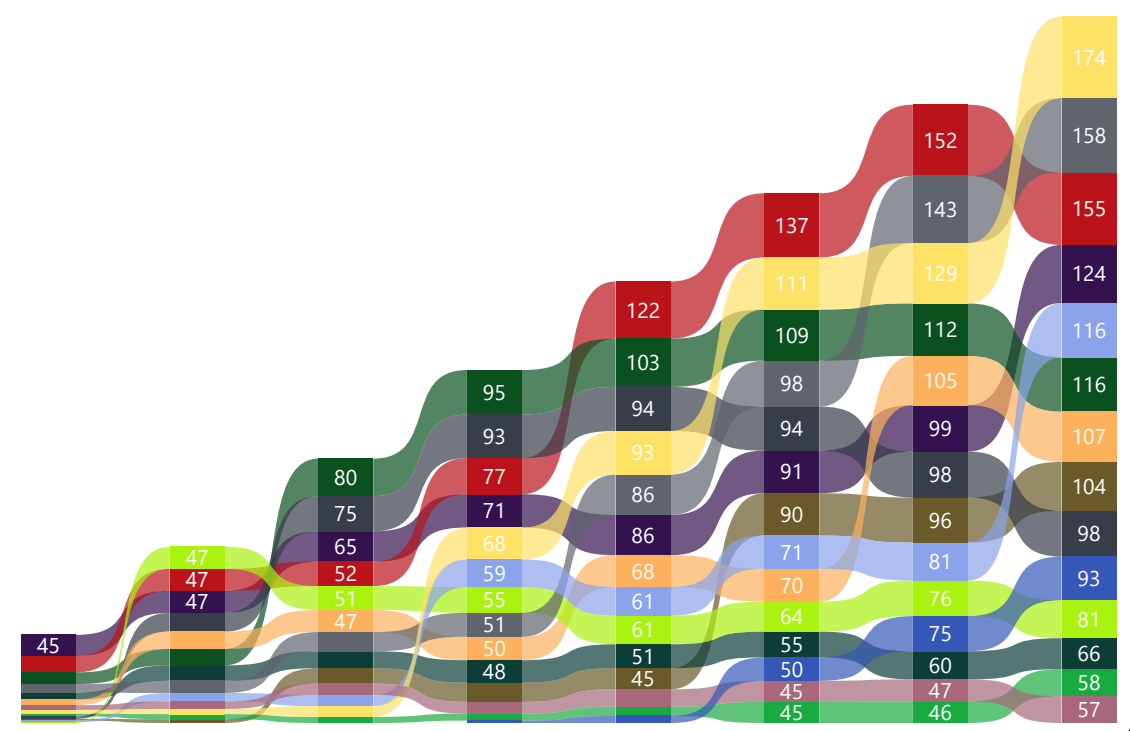

Name	1	2	3	4	5	6	7	8	Total
1 ↑ Richard Lattmann (A)	8	3	12	45	25	18	18	45	174
2 Paul Roger Ratcliffe	18	8	15	10	35	12	45	15	158
3 ↓ Christian Müller	35	12	5	25	45	15	15	3	155
4 ↑ Alessandro Occhipinti	45	2	18	6	15	5	8	25	124
5 ↓ Hans Minder	25	10	45	15	8	6	3	4	116
6 ↑ Reto Ghezzi (N)	3	15	6	35	2	10	10	35	116
7 ↓ Matthias Lauper	12	25	10	3	18	2	35	2	107
8 Andreas Vetter	4	4	25	8	4	45	6	8	104
9 ↓ Marco Hauser	5	35	35	18	1	0	4	0	98
10 ↑ Victoria Szucs (A)	0	0	0	5	10	35	25	18	93
11 ↓ Melk von Flüe	2	45	4	4	6	3	12	5	81
12 Gilles Bertholet (N)	15	18	3	12	3	4	5	6	66
13 ↑ Christian Brunner (N)	6	5	2	2	5	25	1	12	58
14 ↓ Tizian Zumthurm	10	6	8	1	12	8	2	10	57

- Alessandro Occhipinti
- Andreas Vetter
- Christian Brunner (N)
- Christian Müller
- Gilles Bertholet (N)
- Hans Minder
- Marco Hauser
- Matthias Lauper
- Melk von Flüe
- Paul Roger Ratcliffe
- Reto Ghezzi (N)
- Richard Lattmann (A)
- Tizian Zumthurm
- Victoria Szucs (A)

Name	1	%	#	2	%	#	3	%	#	4	%	#	5	%	#	6	%	#	7	%	#	8	%	#
Alessandro Occhipinti	17830	72%	1	5750	30%	13 ↓	13440	70%	4 ↑	9400	50%	9 ↓	12030	65%	5 ↑	10070	55%	10 ↓	11860	48%	8 ↑	13230	70%	3 ↑
Andreas Vetter	11060	48%	11	7590	40%	11 →	14010	75%	3 ↑	10330	55%	8 ↓	7410	40%	11 ↓	14530	75%	1 ↑	10570	44%	9 ↓	10160	55%	8 ↑
Christian Brunner (N)	11730	52%	9	9340	50%	10 ↓	7300	40%	13 ↓	7450	40%	13 →	7910	45%	10 ↑	12020	65%	3 ↑	6710	30%	14 ↓	10810	60%	6 ↑
Christian Müller	16390	72%	2	12050	65%	6 ↓	11900	65%	10 ↓	12890	70%	3 ↑	14590	80%	1 ↑	11510	65%	5 ↓	14360	63%	5 →	7830	45%	12 ↓
Gilles Bertholet (N)	15050	64%	5	12340	65%	4 ↑	11160	60%	12 ↓	11110	60%	6 ↑	7370	40%	12 ↓	9080	50%	11 ↑	10360	44%	10 ↑	10070	55%	9 ↑
Hans Minder	15280	68%	3	10930	60%	7 ↓	14950	80%	1 ↑	11360	65%	5 ↓	8870	50%	8 ↓	10510	60%	9 ↓	9430	41%	12 ↓	8910	50%	11 ↑
Marco Hauser	11230	48%	10	12390	70%	2 ↑	14080	75%	2 →	11550	65%	4 ↓	6050	35%	14 ↓	0	0%	14 →	10120	44%	11 ↑	0	0%	14 ↓
Matthias Lauper	14020	60%	6	12380	65%	3 ↑	12470	70%	7 ↓	7780	45%	12 ↓	13230	80%	4 ↑	7180	40%	13 ↓	15870	74%	2 ↑	7790	45%	13 ↓
Melk von Flüe	6540	28%	13	13360	70%	1 ↑	11330	60%	11 ↓	8440	45%	11 →	8480	45%	9 ↑	7460	40%	12 ↓	12630	52%	6 ↑	9290	50%	10 ↓
Paul Roger Ratcliffe	15070	64%	4	10370	55%	8 ↓	13080	70%	5 ↑	10950	60%	7 ↓	13830	75%	2 ↑	11300	60%	6 ↓	18900	78%	1 ↑	13040	70%	5 ↓
Reto Ghezzi (N)	10040	44%	12	12060	65%	5 ↑	12060	65%	9 ↓	13530	90%	2 ↑	7050	40%	13 ↓	11250	75%	7 ↑	12170	52%	7 →	14340	90%	2 ↑
Richard Lattmann (A)	11850	56%	8	6570	35%	12 ↓	12770	70%	6 ↑	17760	95%	1 ↑	13490	80%	3 ↓	11660	75%	4 ↓	14570	74%	4 →	15320	90%	1 ↑
Tizian Zumthurm	13770	60%	7	9430	50%	9 ↓	12230	65%	8 ↑	7420	40%	14 ↓	11780	65%	6 ↑	11240	60%	8 ↓	8600	37%	13 ↓	10780	60%	7 ↑
Victoria Szucs (A)	0	0%	14	0	0%	14 →	0	0%	14 →	9080	50%	10 ↑	10100	55%	7 ↑	12810	75%	2 ↑	15170	67%	3 ↓	13220	75%	4 ↓