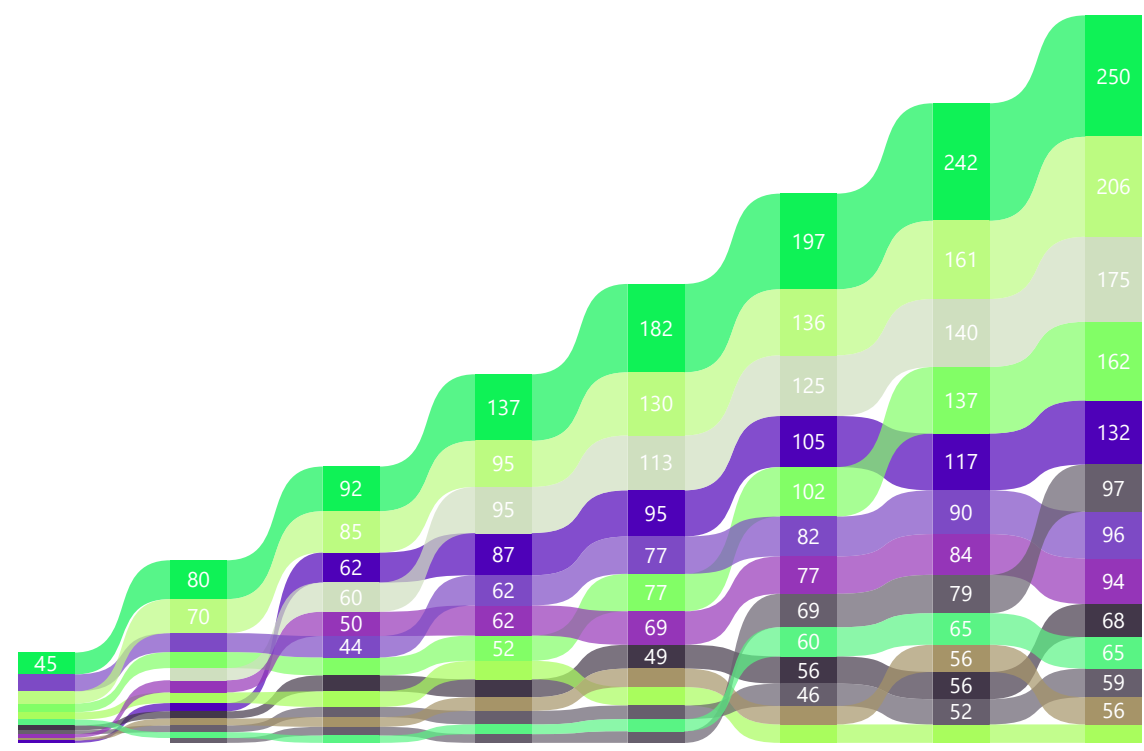

Name	1	2	3	4	5	6	7	8	Total
1 Patrick Nydegger (A)	45	35	12	45	45	15	45	8	250
2 Theo Stalder	25	45	15	10	35	6	25	45	206
3 Sam Klein (A)	0	25	35	35	18	12	15	35	175
4 Querida Long (A)	18	15	4	15	25	25	35	25	162
5 Denise Feer	5	12	45	25	8	10	12	15	132
6 ↑ Stefan Ulrich	0	10	8	0	6	45	10	18	97
7 ↓ Sandro Pichler	35	4	5	18	15	5	8	6	96
8 ↓ Sabine Urban (N)	7	18	25	12	7	8	7	10	94
9 ↑ Isabelle Hayoz	10	5	18	4	12	7	0	12	68
10 ↓ Valentin Meyer	12	0	3	5	5	35	5	0	65
11 ↑ Philipp Hänni (N)	8	6	7	7	0	18	6	7	59
12 ↓ Roland Bäbi	6	8	6	8	10	0	18	0	56
13 Judith Pfister	15	7	10	6	0	0	0	0	38
14 Monika Kissling	0	0	0	0	0	0	0	0	0
14 Philipp Küng	0	0	0	0	0	0	0	0	0

- Denise Feer
- Isabelle Hayoz
- Judith Pfister
- Monika Kissling
- Patrick Nydegger (A)
- Philipp Hänni (N)
- Philipp Küng
- Querida Long (A)
- Roland Bäbi
- Sabine Urban (N)
- Sam Klein (A)
- Sandro Pichler
- Stefan Ulrich
- Theo Stalder
- Valentin Meyer

Name	1	%	#	2	%	#	3	%	#	4	%	#	5	%	#	6	%	#	7	%	#	8	%	#							
Denise Feer	6870	32%	11	10200	55%	6	↑	12680	75%	1	↑	10710	60%	3	↓	6780	40%	8	↓	8860	50%	7	↑	9140	41%	6	↑	9590	55%	5	↑
Isabelle Hayoz	9010	48%	7	5800	35%	11	↓	11560	70%	4	↑	2620	15%	12	↓	7440	50%	6	↑	7460	50%	9	↓	0	0%	12	↓	9280	60%	6	↑
Judith Pfister	10880	48%	5	7520	40%	9	↓	10090	55%	7	↑	7350	40%	10	↓	0	0%	12	→	0	0%	12	→	0	0%	12	→	0	0%	11	↑
Monika Kissling	0	0%	12	0	0%	13	↓	0	0%	14	↓	0	0%	13	↑	0	0%	12	↑	0	0%	12	→	0	0%	12	→	0	0%	11	↑
Patrick Nydegger (A)	15590	68%	1	12480	65%	2	↓	10130	55%	6	↓	12800	70%	1	↑	11660	65%	1	→	9930	55%	5	↓	15660	67%	1	↑	6910	40%	8	↓
Philipp Hänni (N)	7960	36%	8	7370	40%	10	↓	8450	50%	9	↑	7550	50%	9	→	0	0%	12	↓	10080	70%	4	↑	7530	44%	10	↓	6540	40%	9	↑
Philipp Küng	0	0%	12	0	0%	13	↓	0	0%	14	↓	0	0%	13	↑	0	0%	12	↑	0	0%	12	→	0	0%	12	→	0	0%	11	↑
Querida Long (A)	11020	48%	4	10440	55%	5	↓	6560	35%	12	↓	9950	55%	5	↑	9900	55%	3	↑	11700	65%	3	→	13480	59%	2	↑	10550	60%	3	↓
Roland Bäbi	7210	32%	10	8450	45%	8	↑	8350	45%	10	↓	8350	45%	8	↑	7260	40%	7	↑	0	0%	12	↓	9920	41%	4	↑	0	0%	11	↓
Sabine Urban (N)	7350	32%	9	10990	60%	4	↑	12060	65%	3	↑	9020	50%	6	↓	6290	35%	9	↓	8130	45%	8	↑	7810	33%	9	↓	7870	45%	7	↑
Sam Klein (A)	0	0%	12	11400	60%	3	↑	12200	70%	2	↑	12520	70%	2	→	9710	55%	4	↓	9130	50%	6	↓	9260	41%	5	↑	11480	65%	2	↑
Sandro Pichler	14140	60%	2	3770	20%	12	↓	8150	45%	11	↑	10000	55%	4	↑	7970	45%	5	↓	6520	35%	11	↓	8150	33%	8	↑	1840	10%	10	↓
Stefan Ulrich	0	0%	12	9360	50%	7	↑	9060	50%	8	↓	0	0%	13	↓	6180	35%	10	↑	13690	75%	1	↑	8520	37%	7	↓	10520	60%	4	↑
Theo Stalder	13370	60%	3	15180	80%	1	↑	10510	60%	5	↓	8640	50%	7	↓	10390	60%	2	↑	6740	40%	10	↓	10040	48%	3	↑	11610	70%	1	↑
Valentin Meyer	9160	40%	6	0	0%	13	↓	6370	35%	13	→	7310	40%	11	↑	4540	25%	11	→	11870	65%	2	↑	4290	19%	11	↓	0	0%	11	→