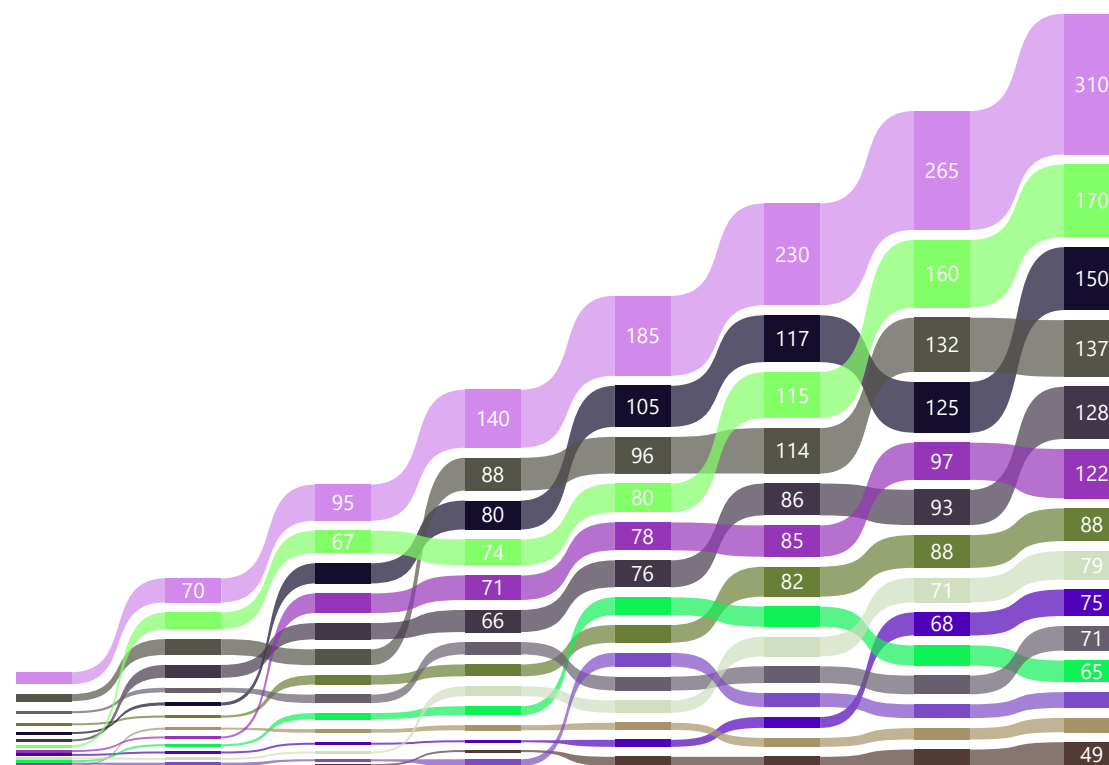

Name	1	2	3	4	5	6	7	8	Total
1 Martin Daniel Heer (N)	45	25	25	45	45	45	35	45	310
2 Peter Nydegger	10	45	12	7	6	35	45	10	170
3 ↑ Athena Meier	15	12	35	18	25	12	8	25	150
4 ↓ Christine Ryser	35	18	0	35	8	18	18	5	137
5 ↑ Isabelle Hayoz (N)	12	35	7	12	10	10	7	35	128
6 ↓ Ramon Lock (A)	8	8	45	10	7	7	12	25	122
7 Annatina Reinhard (A)	18	7	15	5	12	25	6	0	88
8 Roland Bäbi	6	4	6	25	5	15	10	8	79
9 Denise Feer	7	6	5	2	15	8	25	7	75
10 ↑ Julian Purtschert	25	5	8	8	3	6	4	12	71
11 ↓ Judith Pfister	5	10	18	6	18	5	0	3	65
12 Sandro Pichler	4	3	3	4	35	0	0	4	53
13 Philipp Küng	3	15	10	3	4	4	5	6	50
14 Annkathrin Schmidli	0	0	4	15	0	0	15	15	49
15 Joël Prêtre	0	0	0	0	0	0	0	0	0

- Annatina Reinhard (A)
- Annkathrin Schmidli
- Athena Meier
- Christine Ryser
- Denise Feer
- Isabelle Hayoz (N)
- Joël Prêtre
- Judith Pfister
- Julian Purtschert
- Martin Daniel Heer (N)
- Peter Nydegger
- Philipp Küng
- Ramon Lock (A)
- Roland Bäbi
- Sandro Pichler

Name	1	%	#	2	%	#	3	%	#	4	%	#	5	%	#	6	%	#	7	%	#	8	%	#
Annatina Reinhard (A)	10370	60%	4	7240	40%	9 ↓	8680	50%	5 ↑	6340	35%	11 ↓	9060	50%	6 ↑	10940	60%	3 ↑	7370	40%	10 ↓	0	0%	14 ↓
Annkathrin Schmidli	0	0%	14	0	0%	14 →	5080	30%	12 ↑	9110	50%	5 ↑	0	0%	14 ↓	0	0%	13 ↑	10100	55%	5 ↑	8880	50%	5 →
Athena Meier	10010	55%	5	9230	50%	6 ↓	11860	65%	2 ↑	9140	50%	4 ↓	10890	60%	3 ↑	9190	50%	6 ↓	8190	45%	8 ↓	9230	50%	3 ↑
Christine Ryser	11100	65%	2	10710	60%	4 ↓	0	0%	14 ↓	11550	65%	2 ↑	8420	50%	8 ↓	10830	60%	4 ↑	10210	60%	4 →	4440	25%	11 ↓
Denise Feer	8390	50%	9	7060	40%	10 ↓	7080	40%	11 ↓	5310	30%	14 ↓	9650	55%	5 ↑	8150	45%	8 ↓	11890	70%	3 ↑	6950	45%	9 ↓
Isabelle Hayoz (N)	9640	65%	6	11940	75%	2 ↑	7490	50%	9 ↓	9080	60%	6 ↑	8510	65%	7 ↓	9150	55%	7 →	7670	50%	9 ↓	9540	60%	2 ↑
Joël Prêtre	0	0%	14	0	0%	14 →	0	0%	14 →	0	0%	15 ↓	0	0%	14 ↑	0	0%	13 ↑	0	0%	13 →	0	0%	14 ↓
Judith Pfister	6860	40%	11	9070	50%	7 ↑	9770	55%	4 ↑	6370	35%	10 ↓	10010	55%	4 ↑	7310	40%	11 ↓	0	0%	13 ↓	3630	20%	13 →
Julian Purtschert	10830	60%	3	6420	35%	11 ↓	8230	45%	8 ↑	7470	40%	8 →	4550	25%	13 ↓	7330	40%	10 ↑	1970	10%	12 ↓	8430	45%	6 ↑
Martin Daniel Heer (N)	15720	90%	1	11200	70%	3 ↓	10870	65%	3 →	13710	80%	1 ↑	14120	80%	1 →	13790	80%	1 →	14010	80%	2 ↓	10670	65%	1 ↑
Peter Nydegger	9290	60%	7	13740	75%	1 ↑	8410	50%	6 ↓	6930	40%	9 ↓	6290	40%	10 ↓	13550	80%	2 ↑	14500	85%	1 ↑	8420	50%	7 ↓
Philipp Küng	3480	20%	13	9400	55%	5 ↑	8350	50%	7 ↓	5890	35%	13 ↓	4960	30%	12 ↑	6970	40%	12 →	6580	40%	11 ↑	5080	30%	10 ↑
Ramon Lock (A)	9070	50%	8	9020	50%	8 →	12800	70%	1 ↑	7480	40%	7 ↓	7320	40%	9 ↓	7480	40%	9 →	9230	50%	6 ↑	9230	50%	3 ↑
Roland Bäbi	7870	45%	10	6300	35%	12 ↓	7200	40%	10 ↑	10040	55%	3 ↑	5380	30%	11 ↓	10550	60%	5 ↑	8880	50%	7 ↓	7160	40%	8 ↓
Sandro Pichler	5220	30%	12	5170	30%	13 ↓	3500	20%	13 →	6280	35%	12 ↑	11690	70%	2 ↑	0	0%	13 ↓	0	0%	13 →	3700	20%	12 ↑