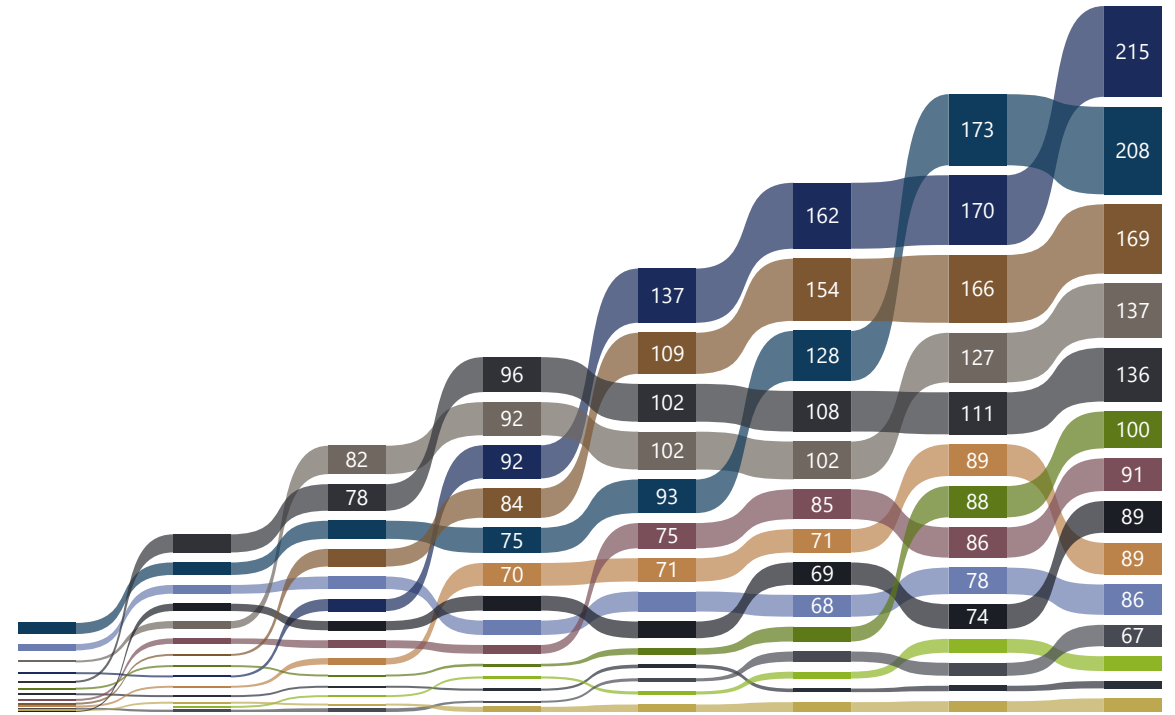

Name	1	2	3	4	5	6	7	8	Total
1 ↑ Nicole Büchi	18	4	25	45	45	25	8	45	215
2 ↓ Philipp Drexler (A)	45	3	12	15	18	35	45	35	208
3 Till Odermatt (N)	6	18	35	25	25	45	12	3	169
4 Peter Staub (A)	25	12	45	10	10	0	25	10	137
5 Veronika Barta (N)	15	45	18	18	6	6	3	25	136
6 ↑ Toni Kägi	12	10	2	3	8	18	35	12	100
7 ↑ Martin Kumli (N)	8	25	5	2	35	10	1	5	91
8 ↓ André Marquês (N)	5	15	15	35	1	0	18	0	89
9 ↑ Stefan Ulrich	2	35	4	12	4	12	5	15	89
10 ↓ Manuel Zobic	35	5	8	4	12	4	10	8	86
11 ↑ Lukas Schnider	4	1	3	5	15	15	6	18	67
12 ↓ Lukas Heutschi	0	8	10	8	2	8	15	2	53
13 Alan Marquês (N)	12	2	6	6	3	0	4	4	37
14 Manuela Bhend	3	6	1	1	5	5	2	6	29

- Alan Marquês (N)
- André Marquês (N)
- Lukas Heutschi
- Lukas Schnider
- Manuel Zobic
- Manuela Bhend
- Martin Kumli (N)
- Nicole Büchi
- Peter Staub (A)
- Philipp Drexler (A)
- Stefan Ulrich
- Till Odermatt (N)
- Toni Kägi
- Veronika Barta (N)

Name	1	%	#	2	%	#	3	%	#	4	%	#	5	%	#	6	%	#	7	%	#	8	%	#
Alan Marquês (N)	10600	60%	6	8000	45%	13 ↓	8970	50%	9 ↑	9100	50%	9 →	7890	45%	12 ↓	0	0%	12 →	7780	45%	11 ↑	7320	45%	11 →
André Marquês (N)	9490	55%	10	10560	60%	5 ↑	11390	65%	5 →	11270	65%	2 ↑	6980	40%	14	0	0%	12 ↑	10610	60%	4 ↑	0	0%	14 ↓
Lukas Heutschi	0	0%	14	9950	55%	8 ↑	10670	60%	7 ↑	9150	50%	8 ↓	7780	45%	13 ↓	9190	50%	8 ↑	9100	50%	5 ↑	7040	40%	13 ↓
Lukas Schnider	9240	55%	11	6820	40%	14 ↓	8850	50%	12 ↑	8910	50%	10 ↑	9530	55%	5 ↑	9930	55%	5 →	8310	50%	9 ↓	9070	50%	4 ↑
Manuel Zobic	13640	80%	2	9500	55%	10 ↓	9590	55%	8 ↑	8820	50%	11 ↓	9290	55%	6 ↑	6240	35%	11 ↓	8730	55%	7 ↑	8650	50%	8 ↓
Manuela Bhend	8780	50%	12	9910	55%	9 ↑	6340	35%	14 ↓	6010	35%	14 →	8680	50%	10 ↑	6390	35%	10 →	4510	25%	13 ↓	8240	45%	9 ↑
Martin Kumli (N)	10590	60%	8	10950	65%	3 ↑	8880	50%	10 ↓	7020	40%	13 ↓	10640	60%	2 ↑	9550	55%	7 ↓	4330	25%	14 ↓	7580	45%	10 ↑
Nicole Büchi	12420	70%	4	8750	50%	11 ↓	11570	65%	3 ↑	12520	70%	1 ↑	10850	60%	1 →	11840	65%	3 ↓	8450	50%	8 ↓	10830	60%	1 ↑
Peter Staub (A)	13170	75%	3	10490	60%	6 ↓	12990	75%	1 ↑	9670	55%	7 ↓	9240	55%	7 →	0	0%	12 ↓	11100	65%	3 ↑	8700	50%	7 ↓
Philipp Drexler (A)	13670	75%	1	8060	45%	12 ↓	10780	65%	6 ↑	10320	60%	5 ↑	10360	60%	4 ↑	11940	70%	2 ↑	11830	70%	1 ↑	10560	65%	2 ↓
Stefan Ulrich	7280	45%	13	11560	65%	2 ↑	8870	50%	11 ↓	10050	60%	6 ↑	8650	50%	11 ↓	9580	55%	6 ↑	8300	50%	10 ↓	8970	60%	5 ↑
Till Odermatt (N)	10260	60%	9	10610	60%	4 ↑	12300	70%	2 ↑	10960	60%	3 ↓	10380	60%	3 →	12600	70%	1 ↑	8850	50%	6 ↓	7300	40%	12 ↓
Toni Kägi	10600	60%	6	10250	55%	7 ↓	8190	45%	13 ↓	8120	45%	12 ↑	9170	50%	8 ↑	10980	60%	4 ↑	11130	60%	2 ↑	8930	50%	6 ↓
Veronika Barta (N)	11840	65%	5	11660	65%	1 ↑	11400	65%	4 ↓	10950	60%	4 →	8750	50%	9 ↓	9090	50%	9 →	7120	40%	12 ↓	9910	55%	3 ↑