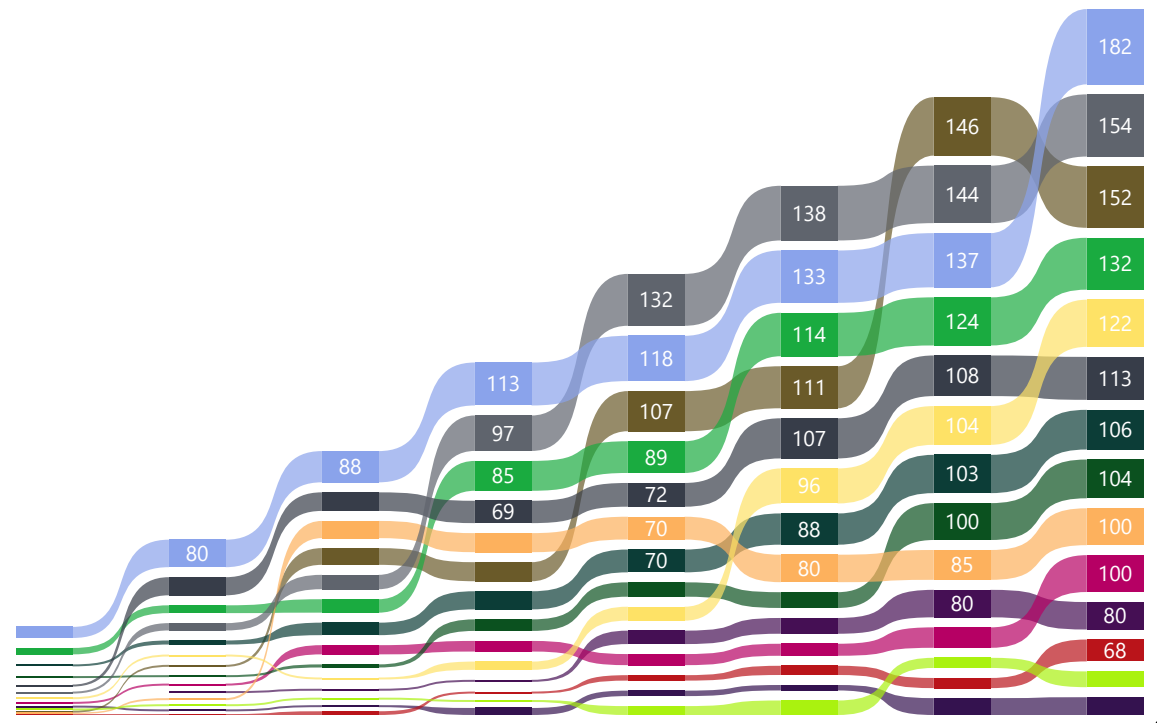

Name	1	2	3	4	5	6	7	8	Total
1 ↑ Rolf Markwalder	45	35	8	25	5	15	4	45	182
2 Rebekka Holzer (N)	12	25	15	45	35	6	6	10	154
3 ↓ Christian Müller	4	18	35	5	45	4	35	6	152
4 Daniel Hasler (A)	35	3	12	35	4	25	10	8	132
5 ↑ Tizian Zumthurm	10	12	2	15	12	45	8	18	122
6 ↓ Melk von Flüe	15	45	1	8	3	35	1	5	113
7 Eva Keller	25	5	18	12	10	18	15	3	106
8 Lucas Orellano	18	0	10	18	6	3	45	4	104
9 Michael Sauer	3	10	45	4	8	10	5	15	100
10 ↑ Barbara Fritschi (N)	8	8	25	3	1	2	18	35	100
11 ↓ Andreas Egger (A)	0	15	4	6	25	5	25	0	80
12 David Naef	2	0	6	10	15	8	2	25	68
13 Rafael Wagner (N)	5	6	5	1	2	12	12	12	55
14 Carsten Köllmann	6	4	3	2	18	0	3	2	38

- Andreas Egger (A)
- Barbara Fritschi (N)
- Carsten Köllmann
- Christian Müller
- Daniel Hasler (A)
- David Naef
- Eva Keller
- Lucas Orellano
- Melk von Flüe
- Michael Sauer
- Rafael Wagner (N)
- Rebekka Holzer (N)
- Rolf Markwalder
- Tizian Zumthurm

Name	1	%	#	2	%	#	3	%	#	4	%	#	5	%	#	6	%	#	7	%	#	8	%	#							
Andreas Egger (A)	0	0%	14	10810	60%	5	↑	11000	60%	11	↓	9830	55%	9	↑	11330	65%	3	↑	9750	55%	10	↓	12350	70%	3	↑	0	0%	14	↓
Barbara Fritschi (N)	10450	60%	8	9170	50%	8	→	14280	80%	3	↑	9160	50%	12	↓	5440	30%	14	↓	6930	40%	13	↑	12260	70%	4	↑	11650	65%	2	↑
Carsten Köllmann	9620	55%	9	7270	40%	11	↓	10800	60%	12	↓	9110	50%	13	↓	11310	65%	4	↑	0	0%	14	↓	9390	50%	12	↑	6130	35%	13	↓
Christian Müller	9200	55%	11	10970	60%	4	↑	14350	80%	2	↑	9820	55%	10	↓	13200	75%	1	↑	9710	55%	11	↓	12470	70%	2	↑	7000	40%	9	↓
Daniel Hasler (A)	14940	80%	2	7130	40%	12	↓	13740	75%	6	↑	11880	65%	2	↑	7080	40%	11	↓	12770	70%	3	↑	10780	60%	7	↓	7300	40%	8	↓
David Naef	7540	45%	13	0	0%	13	→	11650	65%	9	↑	10530	60%	7	↑	10520	60%	5	↑	9890	55%	8	↓	8660	50%	13	↓	10750	60%	3	↑
Eva Keller	14890	80%	3	8150	45%	10	↓	14250	75%	4	↑	10790	60%	6	↓	9410	55%	7	↓	12290	65%	4	↑	11110	60%	5	↓	6390	35%	12	↓
Lucas Orellano	14090	80%	4	0	0%	13	↓	12740	70%	7	↑	11100	60%	4	↑	9050	50%	9	↓	8930	50%	12	↓	13940	75%	1	↑	6450	35%	11	↓
Melk von Flüe	13060	70%	5	11930	65%	1	↑	7310	40%	14	↓	10330	55%	8	↑	6440	35%	12	↓	13090	70%	2	↑	5560	30%	14	↓	6490	35%	10	↑
Michael Sauer	8120	45%	12	9870	55%	7	↑	16820	85%	1	↑	9240	50%	11	↓	9180	50%	8	↑	10120	55%	7	↑	9840	55%	10	↓	9860	55%	5	↑
Rafael Wagner (N)	9310	55%	10	8490	50%	9	↑	11020	65%	10	↓	7920	45%	14	↓	5820	35%	13	↑	10410	60%	6	↑	11100	65%	6	→	9400	55%	6	→
Rebekka Holzer (N)	12900	80%	6	11600	75%	3	↑	13760	80%	5	↓	12400	70%	1	↑	11980	80%	2	↓	9770	55%	9	↓	10220	65%	9	→	9080	55%	7	↑
Rolf Markwalder	15410	90%	1	11700	70%	2	↓	11890	70%	8	↓	11130	65%	3	↑	8420	55%	10	↓	11860	70%	5	↑	9410	55%	11	↓	11890	70%	1	↑
Tizian Zumthurm	12040	70%	7	9940	55%	6	↑	10320	60%	13	↓	10800	60%	5	↑	10200	60%	6	↓	13320	70%	1	↑	10600	60%	8	↓	10720	60%	4	↑