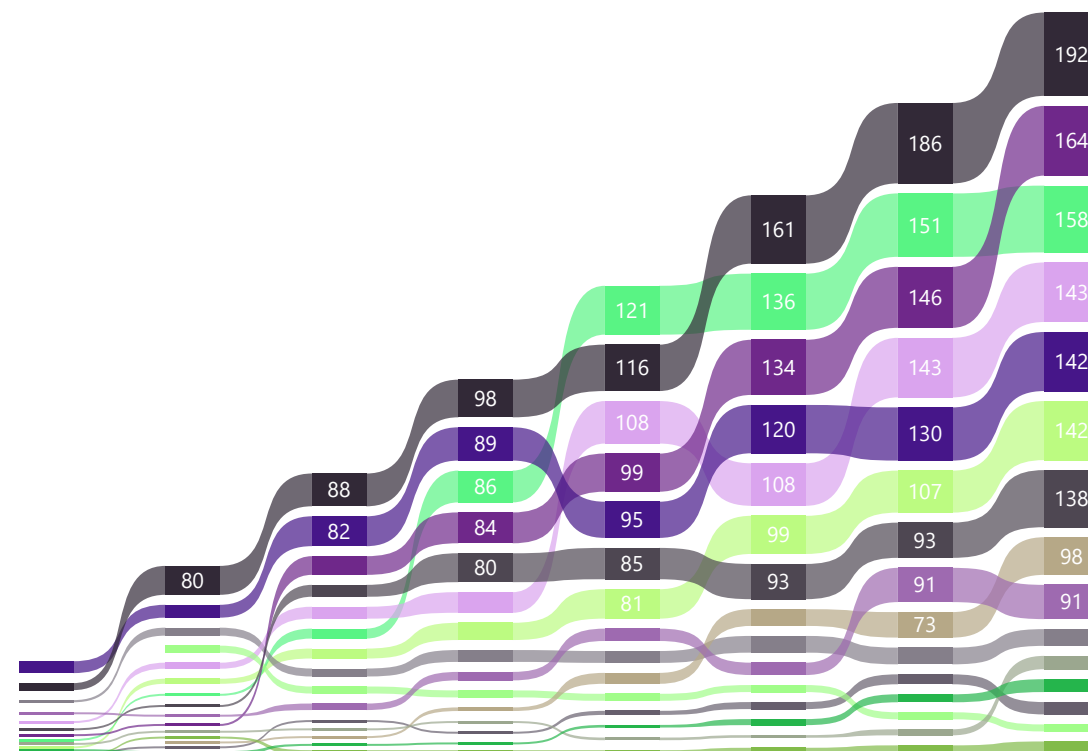

Name	1	2	3	4	5	6	7	8	Total
1 Martina Krebs (A)	35	45	8	10	18	45	25	6	192
2 ↑ Irena Rullo	10	4	45	25	15	35	12	18	164
3 ↓ Brigitte Huggel	8	15	18	45	35	15	15	7	158
4 Dimitrije Spasic (A)	15	18	12	18	45	0	35	0	143
5 Marco Gadmer (N)	45	2	35	7	6	25	10	12	142
6 Bettina Loos Gadmer (N)	6	25	10	15	25	18	8	35	142
7 Roger Scherrer (A)	12	8	25	35	5	8	0	45	138
8 ↑ Hervé Laville (A)	0	10	6	12	15	12	18	25	98
9 ↓ Therese Elisabeth Müller	18	1	15	4	8	0	45	0	91
10 Daniel Abächerli	25	12	0	8	0	10	0	0	55
11 ↑ Janick Wetterwald	7	5	4	6	4	0	7	15	48
12 Rahel Püschel	5	3	5	3	10	7	4	10	47
13 ↓ Beatrice Epper	4	6	7	5	7	6	6	5	46
14 ↓ Dunja Wüthrich	0	35	0	0	0	0	0	0	35
15 Martina Rohrer	3	7	0	0	0	5	5	8	28

- Beatrice Epper
- Bettina Loos Gadmer (N)
- Brigitte Huggel
- Daniel Abächerli
- Dimitrije Spasic (A)
- Dunja Wüthrich
- Hervé Laville (A)
- Irena Rullo
- Janick Wetterwald
- Marco Gadmer (N)
- Martina Krebs (A)
- Martina Rohrer
- Rahel Püschel
- Roger Scherrer (A)
- Therese Elisabeth Müller

Name	1	%	#	2	%	#	3	%	#	4	%	#	5	%	#	6	%	#	7	%	#	8	%	#							
Beatrice Epper	4380	30%	12	7550	45%	10	↑	7460	50%	9	↑	6080	40%	11	↓	4440	35%	9	↑	7570	50%	10	↓	6760	45%	10	→	4370	25%	11	↓
Bettina Loos Gadmer (N)	7940	45%	10	9660	55%	3	↑	8780	50%	7	↓	10650	65%	5	↑	7800	45%	3	↑	10800	60%	4	↓	7840	45%	8	↓	9830	55%	2	↑
Brigitte Huggel	8970	50%	8	8980	50%	5	↑	9900	55%	4	↑	11940	65%	1	↑	12020	65%	2	↓	10060	55%	5	↓	8890	50%	5	→	7250	40%	9	↓
Daniel Abächerli	10550	60%	3	8860	50%	6	↓	0	0%	13	↓	7220	40%	8	↑	0	0%	13	↓	8090	45%	7	↑	0	0%	13	↓	0	0%	12	↑
Dimitrije Spasic (A)	10100	60%	5	9590	55%	4	↑	9530	55%	6	↓	10710	60%	4	↑	12750	70%	1	↑	0	0%	12	↓	13310	75%	2	↑	0	0%	12	↓
Dunja Wüthrich	0	0%	14	10760	60%	2	↑	0	0%	13	↓	0	0%	14	↓	0	0%	13	↑	0	0%	12	↑	0	0%	13	↓	0	0%	12	↑
Hervé Laville (A)	0	0%	14	8310	45%	7	↑	6310	35%	10	↓	9020	50%	6	↑	6280	35%	5	↑	8240	45%	6	↓	10650	60%	4	↑	9090	50%	3	↑
Irena Rullo	9230	55%	7	6190	35%	12	↓	11670	70%	1	↑	10760	60%	3	↓	6280	35%	5	↓	12450	70%	2	↑	8760	50%	6	↓	8830	50%	4	↑
Janick Wetterwald	8390	50%	9	7280	40%	11	↓	3570	20%	12	↓	6270	35%	10	↑	2520	15%	12	↓	0	0%	12	→	7220	40%	9	↑	8660	50%	5	↑
Marco Gadmer (N)	12620	70%	1	4650	25%	14	↓	11160	60%	2	↑	6590	35%	9	↓	3680	20%	10	↓	11450	60%	3	↑	8300	45%	7	↓	8340	45%	6	↑
Martina Krebs (A)	12040	70%	2	11030	60%	1	↑	7880	45%	8	↓	8950	50%	7	↑	7750	45%	4	↑	13460	75%	1	↑	11120	65%	3	↓	6330	35%	10	↓
Martina Rohrer	3400	20%	13	8080	45%	9	↑	0	0%	13	↓	0	0%	14	↓	0	0%	13	↑	4450	25%	11	↑	5160	30%	11	→	7450	45%	8	↑
Rahel Püschel	7510	50%	11	5120	30%	13	↓	5600	35%	11	↑	3340	20%	13	↓	5620	35%	7	↑	7660	45%	9	↓	3700	25%	12	↓	7690	45%	7	↑
Roger Scherrer (A)	9960	55%	6	8090	45%	8	↓	11040	60%	3	↑	10980	60%	2	↑	3530	20%	11	↓	8060	45%	8	↑	0	0%	13	↓	10020	55%	1	↑
Therese Elisabeth Müller	10530	60%	4	2690	15%	15	↓	9670	55%	5	↑	4550	25%	12	↓	5180	30%	8	↑	0	0%	12	↓	13480	75%	1	↑	0	0%	12	↓