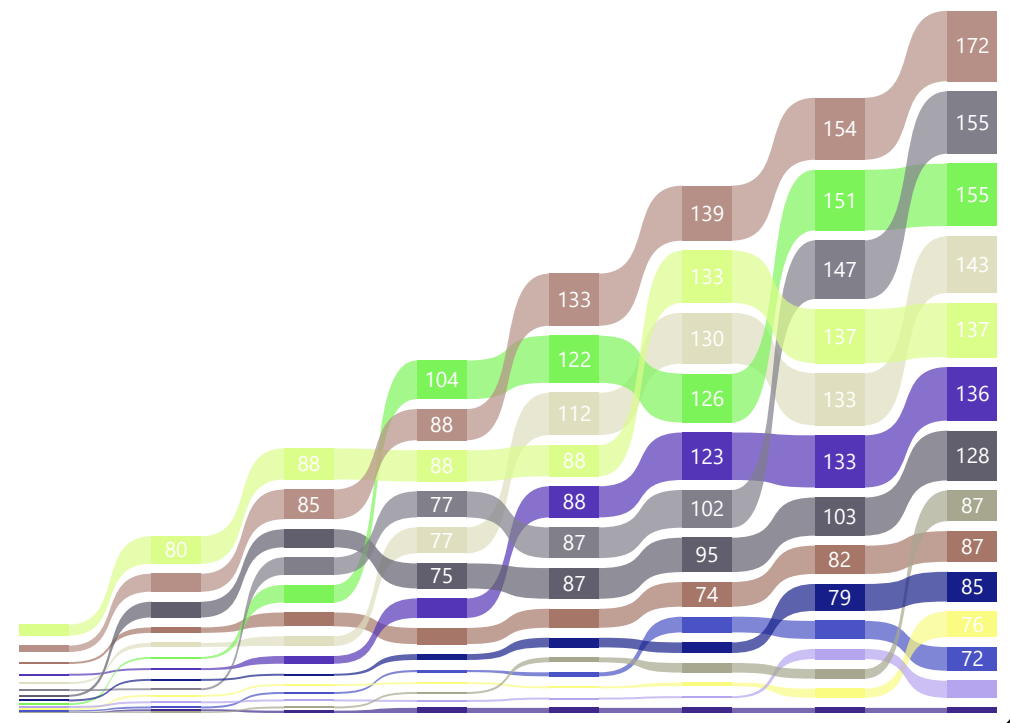

Name	1	2	3	4	5	6	7	8	Total
1 Regina Markert (A)	35	25	25	3	45	6	15	18	172
2 ↑ Mariann Grunder Glatzfelder (N)	12	2	45	18	10	15	45	8	155
3 ↓ Lili Ninova	6	18	35	45	18	4	25	4	155
4 ↑ Charlie Sarbach	15	15	12	35	35	18	3	10	143
5 ↓ Niklaus Brunner (A)	45	35	8	0	0	45	4	0	137
6 Armin Riebli (N)	18	5	15	25	25	35	10	3	136
7 Claude Anthamatten	10	45	5	15	12	8	8	25	128
8 ↑ Simon Hodel	2	1	6	8	15	10	0	45	87
9 ↓ Andreas Vetter	25	8	18	5	6	12	8	5	87
10 ↓ Theo Stalder (N)	8	12	2	12	8	2	35	6	85
11 ↑ Esther Naef	4	10	3	4	3	5	12	35	76
12 ↓ Christian Brunner	3	3	10	10	4	25	5	12	72
13 ↓ Nathalie Wüthrich (N)	5	6	4	2	5	3	18	15	58
14 Sarah Kuhn (N)	1	4	0	6	0	0	0	0	11

- Andreas Vetter
- Armin Riebli (N)
- Charlie Sarbach
- Christian Brunner
- Claude Anthamatten
- Esther Naef
- Lili Ninova
- Mariann Grunder Glatzfelder (...)
- Nathalie Wüthrich (N)
- Niklaus Brunner (A)
- Regina Markert (A)
- Sarah Kuhn (N)
- Simon Hodel
- Theo Stalder (N)

Name	1	%	#	2	%	#	3	%	#	4	%	#	5	%	#	6	%	#	7	%	#	8	%	#
Andreas Vetter	13920	75%	3	7990	45%	8	9980	55%	4	7370	40%	10	8730	50%	9	11010	60%	6	8950	50%	8	7960	45%	10
Armin Riebli (N)	12470	70%	4	7470	40%	10	9950	55%	5	9190	50%	3	13020	70%	3	12920	70%	2	9900	55%	7	7350	40%	12
Charlie Sarbach	11720	65%	5	10110	55%	5	9940	55%	6	9900	55%	2	13770	75%	2	11260	60%	4	7190	40%	12	8830	50%	7
Christian Brunner	7780	45%	12	7130	40%	12	9730	55%	7	8310	45%	7	6350	35%	11	12630	70%	3	7800	45%	10	9830	55%	6
Claude Anthamatten	10710	65%	7	11460	65%	1	7540	45%	10	8710	50%	5	11140	65%	6	10190	60%	8	8950	55%	8	11060	65%	3
Esther Naef	7990	50%	11	8490	50%	7	6080	35%	12	7020	40%	11	5680	35%	12	9560	55%	10	9940	60%	6	11180	65%	2
Lili Ninova	9550	65%	9	10510	65%	4	12100	70%	2	10260	60%	1	12580	75%	4	8720	50%	11	11340	70%	3	7580	45%	11
Mariann Grunder Glatzfelder (N)	11540	65%	6	7080	40%	13	13460	75%	1	8870	50%	4	10520	60%	7	11120	60%	5	13020	70%	1	8750	50%	8
Nathalie Wüthrich (N)	8980	55%	10	7720	45%	9	7470	45%	11	5000	30%	13	8180	50%	10	7920	45%	12	10590	65%	4	10050	60%	5
Niklaus Brunner (A)	15310	90%	1	11130	65%	2	8660	50%	8	0	0%	14	0	0%	13	15730	80%	1	7670	45%	11	0	0%	13
Regina Markert (A)	14800	85%	2	10830	60%	3	10890	60%	3	6290	35%	12	15090	80%	1	10110	55%	9	10160	55%	5	11030	60%	4
Sarah Kuhn (N)	7190	40%	14	7220	40%	11	0	0%	14	7410	40%	9	0	0%	13	0	0%	14	0	0%	13	0	0%	13
Simon Hodel	7720	45%	13	5320	30%	14	7670	45%	9	8150	45%	8	11320	65%	5	10580	60%	7	0	0%	13	11300	65%	1
Theo Stalder (N)	10420	65%	8	8550	50%	6	6050	35%	13	8640	50%	6	9350	60%	8	6970	40%	13	11940	70%	2	8370	50%	9