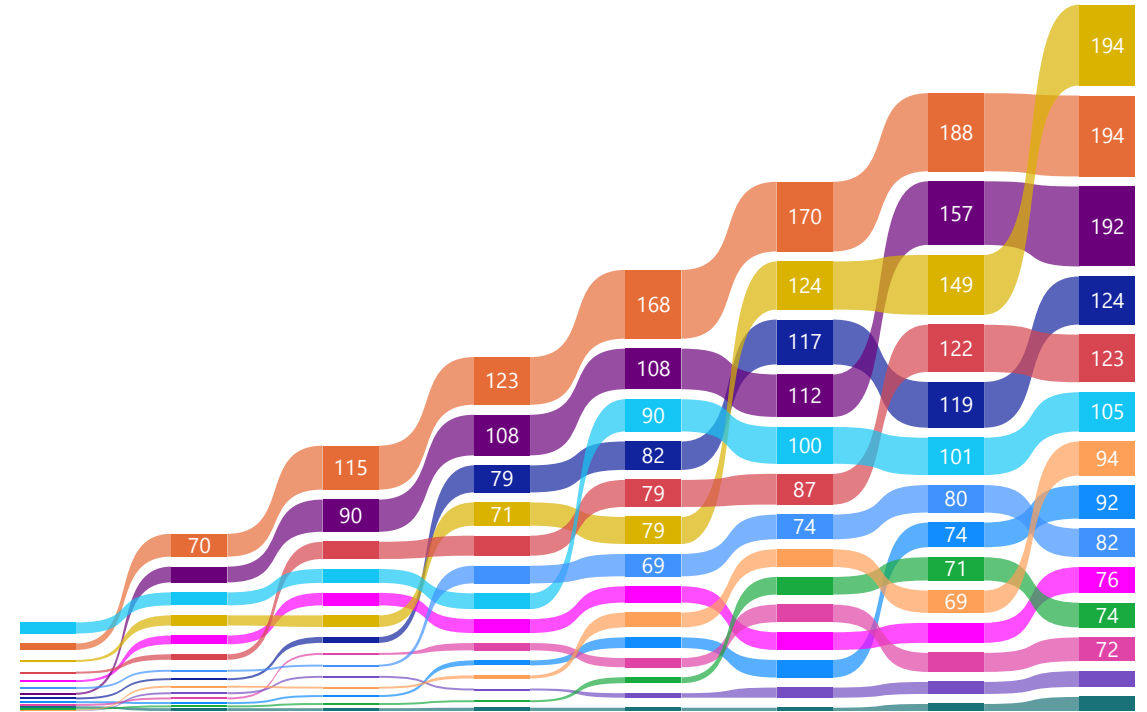

Name	1	2	3	4	5	6	7	8	Total
1 Dominik Jordan	35	35	45	8	45	2	18	6	194
2 ↑ Patrick Hauck (A)	25	18	3	25	8	45	25	45	194
3 ↓ Giorgi Shalamberidze	10	45	35	18	0	4	45	35	192
4 ↑ Angelo Marras (N)	8	8	18	45	3	35	2	5	124
5 ↓ Patrick Kreis	18	15	25	6	15	8	35	1	123
6 Thomas Bollmann	45	4	2	4	35	10	1	4	105
7 ↑ Tobias Specht (N)	2	12	4	10	25	6	10	25	94
8 Andi Stolz (A)	6	1	10	15	12	15	15	18	92
9 ↓ Thomas Wälchli	12	6	6	35	10	5	6	2	82
10 ↑ Daniel Kunz	15	25	8	3	5	3	5	12	76
11 ↓ Roger Schneble (N)	3	3	5	5	18	25	12	3	74
12 Markus Klein	5	5	15	12	4	18	3	10	72
13 Markus Walser	1	10	12	2	6	12	4	8	55
14 Philipp Rohrer (A)	4	2	0	1	0	0	8	15	30

- Andi Stolz (A)
- Angelo Marras (N)
- Daniel Kunz
- Dominik Jordan
- Giorgi Shalamberidze
- Markus Klein
- Markus Walser
- Patrick Hauck (A)
- Patrick Kreis
- Philipp Rohrer (A)
- Roger Schneble (N)
- Thomas Bollmann
- Thomas Wälchli
- Tobias Specht (N)

Name	1	%	#	2	%	#	3	%	#	4	%	#	5	%	#	6	%	#	7	%	#	8	%	#							
Andi Stolz (A)	13880	75%	9	8220	45%	14	↓	12880	70%	7	↑	12220	65%	5	↑	16340	85%	6	↓	12640	70%	5	→	12560	70%	4	↑				
Angelo Marras (N)	14070	80%	8	10990	60%	8	→	14160	80%	4	↑	13430	75%	1	↑	6180	35%	12	↓	13850	75%	2	↑	9880	60%	13	↓	9590	55%	10	↑
Daniel Kunz	14700	80%	5	14140	75%	3	↑	12670	70%	8	↓	10340	55%	12	↓	10080	55%	10	↑	8270	45%	12	↓	11580	60%	10	↑	11010	60%	6	↑
Dominik Jordan	17110	90%	2	14750	85%	2	→	19220	95%	1	↑	11750	65%	8	↓	20840	100%	1	↑	8090	45%	13	↓	14210	85%	4	↑	9840	55%	9	↓
Giorgi Shalamberidze	14110	80%	7	16040	85%	1	↑	15470	85%	2	↓	12400	70%	4	↓	0	0%	13	↓	9090	55%	11	↑	16270	90%	1	↑	13920	85%	2	↓
Markus Klein	12940	70%	10	9810	55%	10	→	13750	75%	5	↑	11920	65%	6	↓	9690	55%	11	↓	12840	70%	4	↑	10040	55%	12	↓	10670	60%	7	↑
Markus Walser	10760	60%	14	11650	65%	7	↑	13340	75%	6	↑	10270	55%	13	↓	11100	60%	9	↑	12320	65%	6	↑	10980	60%	11	↓	10630	60%	8	↑
Patrick Hauck (A)	15220	90%	3	13510	85%	4	↓	10640	70%	12	↓	12830	80%	3	↑	14610	85%	8	↓	15380	90%	1	↑	14530	85%	3	↓	15250	90%	1	↑
Patrick Kreis	14900	85%	4	12720	70%	5	↓	14560	80%	3	↑	11440	65%	9	↓	16370	90%	5	↑	11830	65%	8	↓	14780	80%	2	↑	8610	50%	14	↓
Philipp Rohrer (A)	12670	70%	11	8820	50%	13	↓	0	0%	14	↓	9360	50%	14	→	0	0%	13	↑	0	0%	14	↓	11870	65%	8	↑	11190	60%	5	↑
Roger Schneble (N)	11780	65%	12	9100	50%	12	→	11760	65%	10	↑	11200	60%	10	→	17630	85%	4	↑	13070	70%	3	↑	13120	70%	6	↓	9170	50%	12	↓
Thomas Bollmann	18410	90%	1	9190	50%	11	↓	9200	50%	13	↓	11110	60%	11	↑	18970	95%	2	↑	12150	65%	7	↓	9360	50%	14	↓	9230	50%	11	↑
Thomas Wälchli	14310	85%	6	10450	60%	9	↓	12100	70%	9	→	13100	80%	2	↑	15150	85%	7	↓	10960	60%	10	↓	11710	70%	9	↑	8990	55%	13	↓
Tobias Specht (N)	10810	60%	13	11930	70%	6	↑	11280	70%	11	↓	11860	70%	7	↑	17670	95%	3	↑	11070	65%	9	↓	12770	75%	7	↑	13000	75%	3	↑