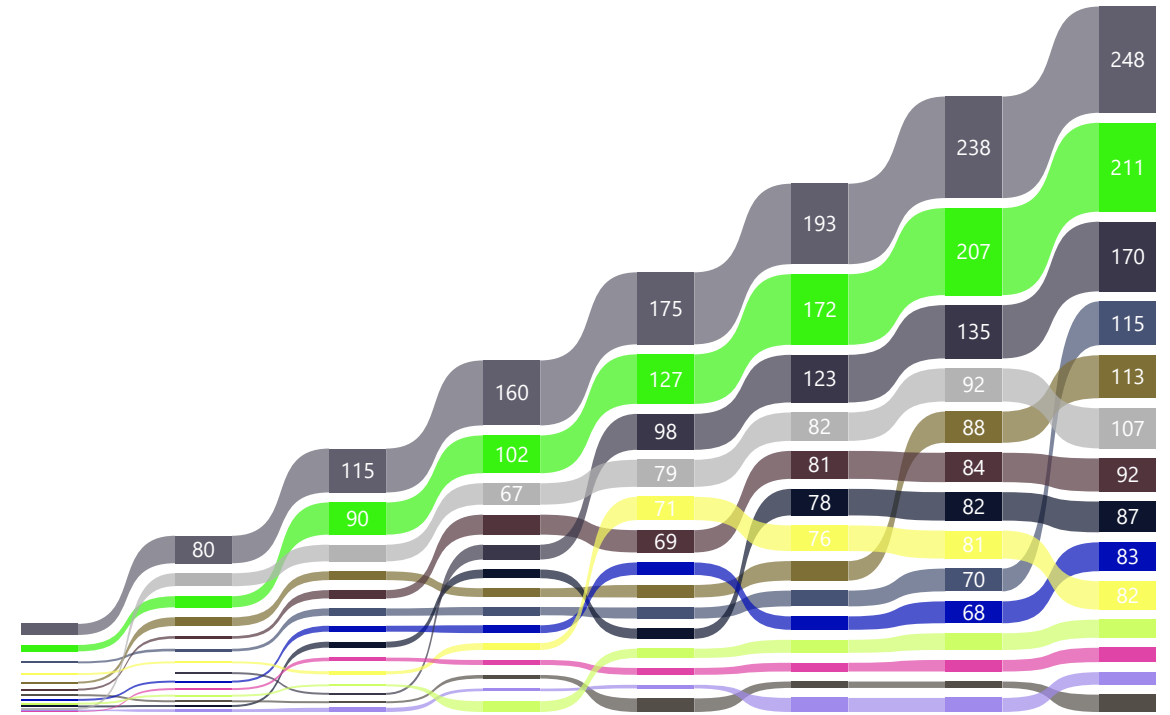

Name	1	2	3	4	5	6	7	8	Total
1 Nicola Colucci (N)	45	35	35	45	15	18	45	10	248
2 Monika Sarbach (N)	35	10	45	12	25	45	35	4	211
3 Jonas von Flüe	0	18	0	35	45	25	12	35	170
4 ↑ Arne Wengler	25	2	10	2	6	10	15	45	115
5 Céline Jundt (A)	15	25	0	0	8	15	25	25	113
6 ↓ Querida Long	4	45	8	10	12	3	10	15	107
7 ↓ Christian Krebs (A)	12	15	12	25	5	12	3	8	92
8 ↓ Gilles Bertholet	5	4	25	6	3	35	4	5	87
9 ↑ Jenny Bertholet (N)	8	8	18	4	10	2	18	15	83
10 ↓ Michael Fähndrich	18	5	5	8	35	5	5	1	82
11 Reto Ghezzi	6	6	6	5	18	8	8	3	60
12 Raphael Zemp	2	12	15	3	4	4	6	6	52
13 ↑ Patrik Schär (N)	3	3	3	18	2	1	0	18	48
14 ↓ Grace Nguyen (N)	10	0	4	15	0	6	0	2	37

- Arne Wengler
- Céline Jundt (A)
- Christian Krebs (A)
- Gilles Bertholet
- Grace Nguyen (N)
- Jenny Bertholet (N)
- Jonas von Flüe
- Michael Fähndrich
- Monika Sarbach (N)
- Nicola Colucci (N)
- Patrik Schär (N)
- Querida Long
- Raphael Zemp
- Reto Ghezzi

Name	1	%	#	2	%	#	3	%	#	4	%	#	5	%	#	6	%	#	7	%	#	8	%	#							
Arne Wengler	11800	70%	3	6280	35%	13	↓	9710	55%	7	↑	6080	35%	13	↓	8390	50%	9	↑	9320	50%	7	↑	9780	55%	5	↑	11310	65%	1	↑
Céline Jundt (A)	11130	65%	5	10040	55%	3	↑	0	0%	13	↓	0	0%	14	↓	9530	55%	8	↑	10140	55%	5	↑	10460	55%	3	↑	10700	60%	3	→
Christian Krebs (A)	10400	60%	6	8660	50%	5	↑	10090	55%	6	↓	9760	55%	3	↑	8250	45%	10	↓	10000	55%	6	↑	4720	25%	12	↓	9120	50%	8	↑
Gilles Bertholet	9060	50%	10	7810	45%	11	↓	11490	65%	3	↑	8090	45%	9	↓	6220	35%	12	↓	11880	65%	2	↑	7150	40%	11	↓	8120	45%	10	↑
Grace Nguyen (N)	10270	60%	7	0	0%	14	↓	6360	35%	11	↑	9310	55%	5	↑	0	0%	14	↓	8470	50%	9	↑	0	0%	13	↓	7300	45%	13	→
Jenny Bertholet (N)	10240	60%	8	8010	45%	8	→	11330	65%	4	↑	7220	40%	11	↓	9640	55%	7	↑	6170	35%	13	↓	10420	60%	4	↑	9840	55%	5	↓
Jonas von Flüe	0	0%	14	8840	50%	4	↑	0	0%	13	↓	11780	65%	2	↑	12000	70%	1	↑	11790	65%	3	↓	9730	55%	6	↓	10850	60%	2	↑
Michael Fähndrich	11320	65%	4	7900	45%	10	↓	8100	45%	10	→	8320	45%	8	↑	11830	65%	2	↑	8170	45%	10	↓	7540	40%	10	→	7030	40%	14	↓
Monika Sarbach (N)	12350	70%	2	8150	45%	7	↓	13470	75%	1	↑	9170	50%	6	↓	11460	65%	3	↑	16510	80%	1	↑	10520	60%	2	↓	7920	45%	11	↓
Nicola Colucci (N)	12780	80%	1	10930	70%	2	↓	13130	85%	2	→	12370	75%	1	↑	10400	65%	5	↓	10630	70%	4	↑	12360	75%	1	↑	9610	60%	7	↓
Patrik Schär (N)	7380	45%	12	7640	45%	12	→	6070	35%	12	→	9750	55%	4	↑	3290	20%	13	↓	4460	25%	14	↓	0	0%	13	↑	10250	55%	4	↑
Querida Long	7820	45%	11	12020	65%	1	↑	9670	55%	8	↓	9160	50%	7	↑	10080	60%	6	↑	6420	35%	12	↓	9480	55%	7	↑	9840	55%	5	↑
Raphael Zemp	7260	45%	13	8480	50%	6	↑	10290	60%	5	↑	6450	35%	12	↓	7580	45%	11	↑	8070	45%	11	→	9090	55%	9	↑	8880	50%	9	→
Reto Ghezzi	10090	55%	9	8000	45%	9	→	8280	45%	9	→	7380	40%	10	↓	11440	65%	4	↑	9150	50%	8	↓	9380	50%	8	→	7900	45%	12	↓