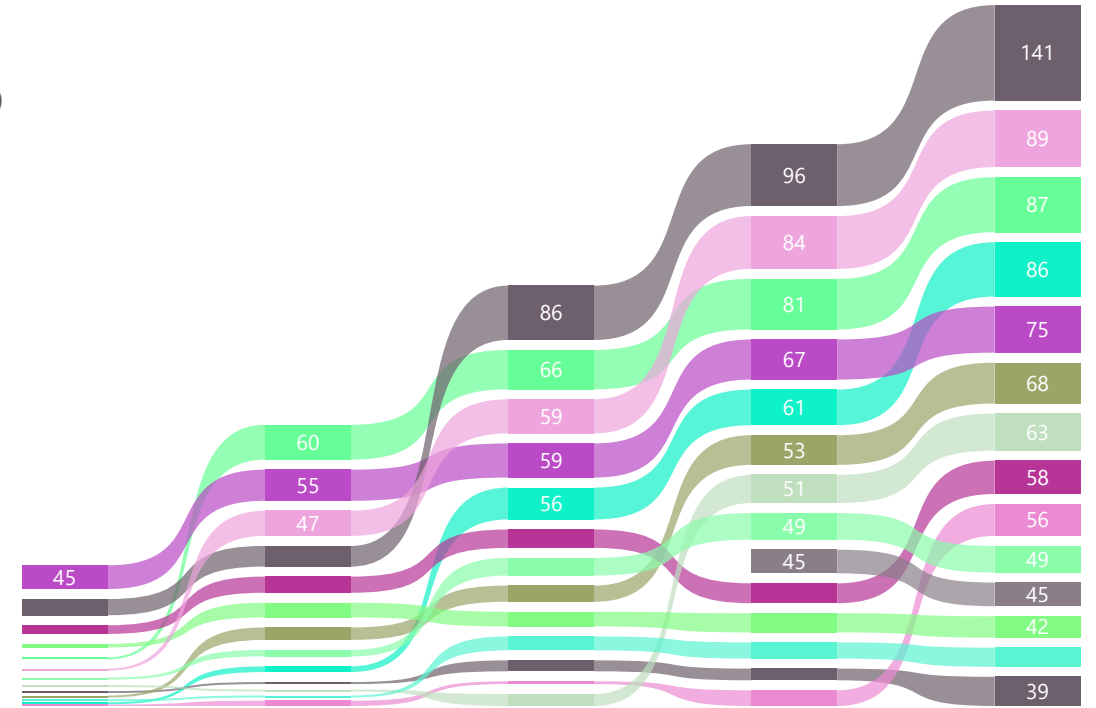

Name	1	2	3	4	5	6	7	8	Total
1 Marco von Atzigen (A)	35	6	45	10	45				141
2 Patrick Zellweger (A)	12	35	12	25	5				89
3 Carsten Köllmann	15	45	6	15	6				87
4 ↑ Alan Marquès (N)	3	18	35	5	25				86
5 ↓ Manuel Blamauer	45	10	4	8	8				75
6 Christine Ryser (N)	5	25	5	18	15				68
7 Lili Ninova	8	0	8	35	12				63
8 ↑ Claude Anthamatten	25	10	3	2	18				58
9 ↑ Bettina Loos Gadmer (N)	2	5	10	4	35				56
10 ↓ Simon Hodel	10	12	15	12	0				49
11 ↓ Niklaus Brunner	0	0	0	45	0				45
12 ↓ Maria Anthi (N)	18	15	0	6	3				42
13 ↓ Monika Burgener (N)	4	3	25	3	4				39
14 ↓ Armin Riebli	6	4	18	1	10				39

- Alan Marquès (N)
- Armin Riebli
- Bettina Loos Gadmer (N)
- Carsten Köllmann
- Christine Ryser (N)
- Claude Anthamatten
- Lili Ninova
- Manuel Blamauer
- Marco von Atzigen (A)
- Maria Anthi (N)
- Monika Burgener (N)
- Niklaus Brunner
- Patrick Zellweger (A)
- Simon Hodel

Name	1	%	#	2	%	#	3	%	#	4	%	#	5	%	#	6	%	#	7	%	#	8	%	#	
Alan Marquès (N)	7640	45%	12	10680	60%	4	↑	14560	75%	2	↑	8210	50%	10	↓	12050	65%	3	↑						
Armin Riebli	9640	55%	9	8250	45%	11	↓	12370	65%	4	↑	6480	35%	14	↓	11130	60%	7	↑						
Bettina Loos Gadmer (N)	6130	35%	13	9210	50%	10	↑	12140	65%	7	↑	8140	45%	11	↓	12280	65%	2	↑						
Carsten Köllmann	11020	65%	5	12670	70%	1	↑	11250	60%	9	↓	11350	65%	5	↑	10520	55%	9	↓						
Christine Ryser (N)	9300	55%	10	11750	65%	3	↑	10660	55%	10	↓	11780	65%	4	↑	11730	65%	5	↓						
Claude Anthamatten	11390	70%	3	9890	55%	7	↓	8310	45%	12	↓	6890	40%	13	↓	11970	65%	4	↑						
Lili Ninova	9840	65%	8	0	0%	13	↓	11600	65%	8	↑	12880	75%	2	↑	11600	65%	6	↓						
Manuel Blamauer	12060	70%	1	9890	55%	7	↓	9230	50%	11	↓	9870	55%	8	↑	11020	60%	8	→						
Marco von Atzigen (A)	11700	70%	2	9840	55%	9	↓	15170	80%	1	↑	10340	60%	7	↓	13730	75%	1	↑						
Maria Anthi (N)	11360	65%	4	10110	55%	5	↓	0	0%	13	↓	8650	50%	9	↑	7470	40%	12	↓						
Monika Burgener (N)	8520	50%	11	5420	30%	12	↓	13300	70%	3	↑	7990	45%	12	↓	8380	45%	11	↑						
Niklaus Brunner	0	0%	14	0	0%	13	↑	0	0%	13	→	14820	80%	1	↑	0	0%	13							
Patrick Zellweger (A)	10450	60%	6	12190	65%	2	↑	12310	65%	6	↓	12010	65%	3	↑	9270	50%	10	↓						
Simon Hodel	10360	65%	7	10020	55%	6	↑	12340	65%	5	↑	11090	65%	6	↓	0	0%	13	↓