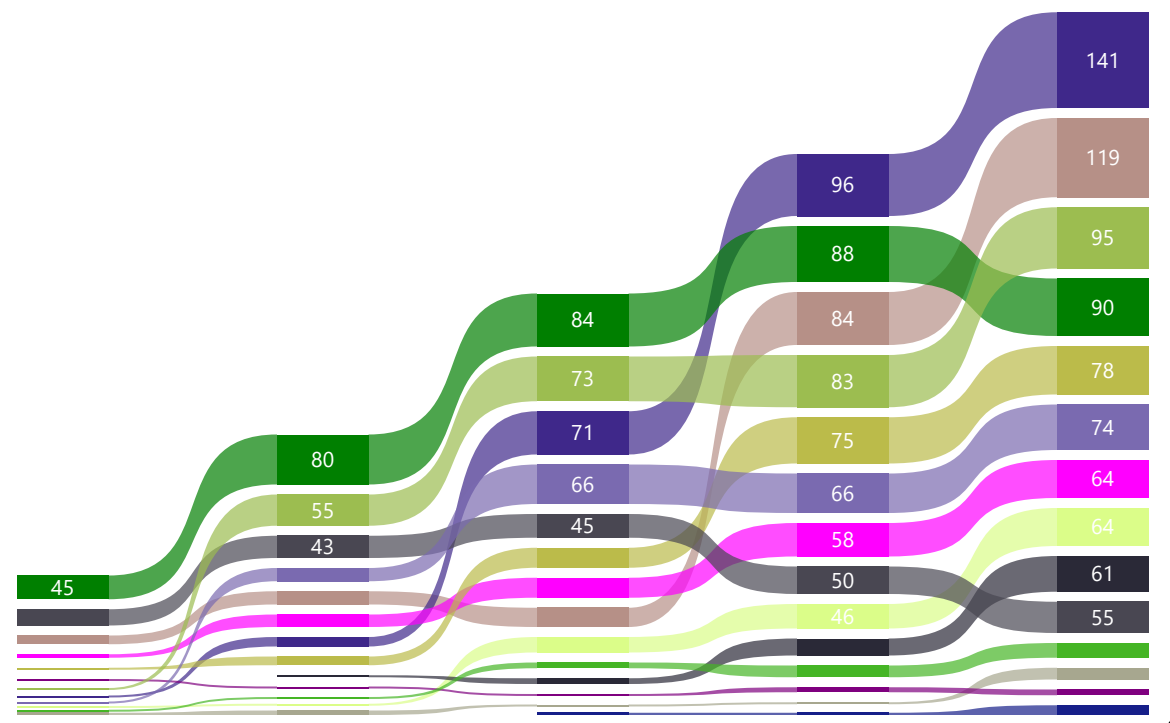

Name	1	2	3	4	5	6	7	8	Total
1 Angelo Marras (A)	8	18	45	25	45				141
2 ↑ Andrin Altherr (N)	25	6	8	45	35				119
3 ↑ Thomas Wälchli	10	45	18	10	12				95
4 ↓ Manuel Feer	45	35	4	4	2				90
5 Paul Roger Ratcliffe	15	10	15	35	3				78
6 Simon Luck (N)	6	25	35	0	8				74
7 ↑ Andi Stolz	5	4	25	12	18				64
8 ↓ Daniel Kunz	18	12	10	18	6				64
9 ↑ Patrick Hauck (A)	0	15	6	15	25				61
10 ↓ Richard Lattmann	35	8	2	5	5				55
11 Philippe Steiner	4	5	12	8	4				33
12 ↑ Carl Drechsel	3	3	5	3	15				29
13 ↓ Philipp Rohrer (N)	12	2	0	6	1				21
14 Claudia Lösch (A)	0	0	3	0	10				13

- Andi Stolz
- Andrin Altherr (N)
- Angelo Marras (A)
- Carl Drechsel
- Claudia Lösch (A)
- Daniel Kunz
- Manuel Feer
- Patrick Hauck (A)
- Paul Roger Ratcliffe
- Philipp Rohrer (N)
- Philippe Steiner
- Richard Lattmann
- Simon Luck (N)
- Thomas Wälchli

Name	1	%	#	2	%	#	3	%	#	4	%	#	5	%	#	6	%	#	7	%	#	8	%	#	
Andi Stolz	10440	60%	10	11050	60%	11	↓	14800	75%	3	↑	13590	75%	6	↓	13810	70%	4	↑						
Andrin Altherr (N)	14420	80%	3	12450	70%	9	↓	11780	65%	8	↑	19900	95%	1	↑	14820	80%	2	↓						
Angelo Marras (A)	11370	65%	8	13720	75%	4	↑	16410	85%	1	↑	14190	80%	3	↓	17390	90%	1	↑						
Carl Drechsel	9280	55%	12	10650	60%	12	→	11010	60%	10	↑	9910	55%	12	↓	13640	70%	5	↑						
Claudia Lösch (A)	0	0%	13	0	0%	14	↓	10200	55%	12	↑	0	0%	13	↓	12750	70%	7	↑						
Daniel Kunz	14180	80%	4	13410	70%	6	↓	12330	65%	7	↓	14180	75%	4	↑	12240	65%	9	↓						
Manuel Feer	20330	100%	1	14800	80%	2	↓	10970	60%	11	↓	9960	55%	11	→	11030	60%	13	↓						
Patrick Hauck (A)	0	0%	13	13710	80%	5	↑	11230	65%	9	↓	13930	85%	5	↑	14230	75%	3	↑						
Paul Roger Ratcliffe	13530	75%	5	13200	70%	7	↓	13600	70%	5	↑	17180	90%	2	↑	11090	60%	12	↓						
Philipp Rohrer (N)	12100	70%	6	9280	50%	13	↓	0	0%	14	↓	11820	65%	9	↑	8380	45%	14	↓						
Philippe Steiner	10390	60%	11	11990	65%	10	↑	12690	65%	6	↑	12910	70%	8	↓	11110	60%	11	↓						
Richard Lattmann	14460	85%	2	12720	70%	8	↓	8650	45%	13	↓	10510	60%	10	↑	11480	60%	10	→						
Simon Luck (N)	10470	65%	9	14650	80%	3	↑	14880	80%	2	↑	0	0%	13	↓	12740	70%	8	↑						
Thomas Wälchli	11750	70%	7	16120	85%	1	↑	13880	75%	4	↓	13230	75%	7	↓	12890	75%	6	↑