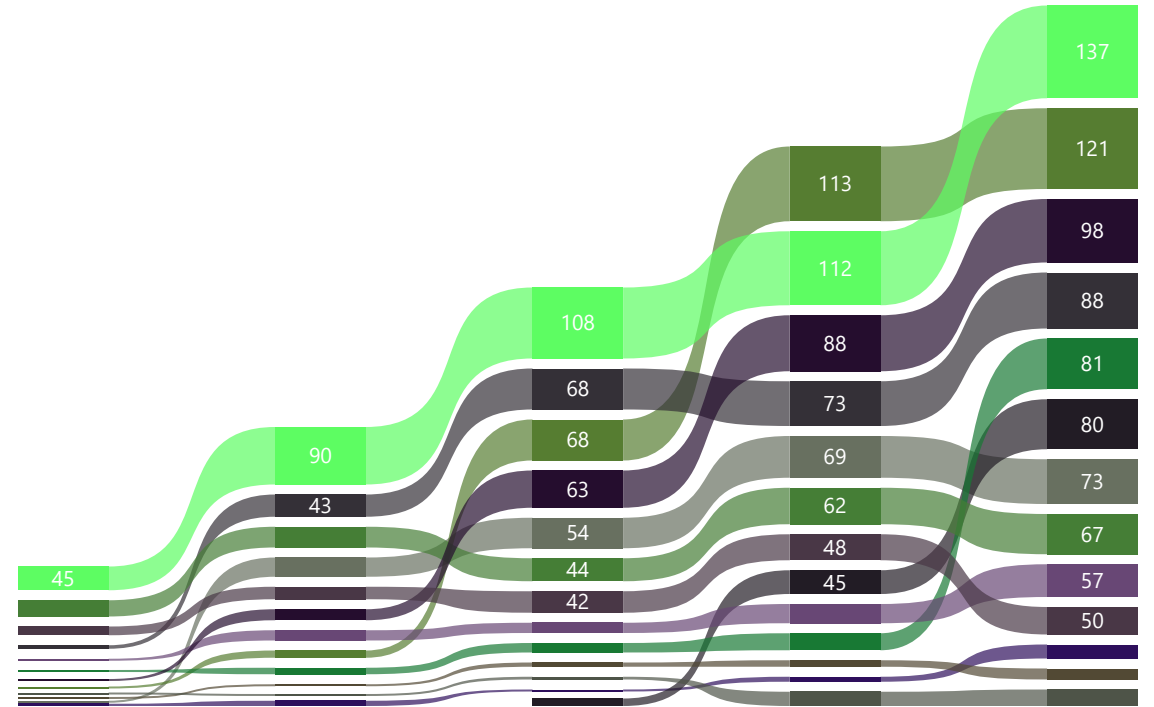

Name	1	2	3	4	5	6	7	8	Total
1 ↑ Victoria Szucs	45	45	18	4	25				137
2 ↓ Gilles Bertholet	8	15	45	45	8				121
3 René Achterberg (N)	10	18	35	25	10				98
4 Natalia Simeon	18	25	25	5	15				88
5 ↑ Manuel Zobic (N)	12	10	4	10	45				81
6 ↑ Christian Maag	0	0	10	35	35				80
7 ↓ Arne Wengler	4	35	15	15	4				73
8 ↓ Oliver Walenciak (A)	35	6	3	18	5				67
9 Nicole Büchi (A)	15	12	0	12	18				57
10 ↓ Theo Stalder (N)	25	5	12	6	2				50
11 ↑ Céline Jundt	3	4	5	8	12				32
12 ↓ Rafael Wagner	5	8	6	3	6				28
13 Reto Ghezzi (N)	6	3	8	2	3				22
14 Salil Apte (N)	0	0	0	0	0				0

- Arne Wengler
- Céline Jundt
- Christian Maag
- Gilles Bertholet
- Manuel Zobic (N)
- Natalia Simeon
- Nicole Büchi (A)
- Oliver Walenciak (A)
- Rafael Wagner
- René Achterberg (N)
- Reto Ghezzi (N)
- Salil Apte (N)
- Theo Stalder (N)
- Victoria Szucs

Name	1	%	#	2	%	#	3	%	#	4	%	#	5	%	#	6	%	#	7	%	#	8	%	#	
Arne Wengler	8110	50%	11	13480	75%	2	↑	12450	65%	5	↓	12180	70%	5	→	11240	60%	11	↓						
Céline Jundt	7050	40%	12	8270	45%	11	↑	9390	50%	10	↑	11050	60%	8	↑	13150	70%	6	↑						
Christian Maag	0	0%	13	0	0%	13	→	11650	65%	7	↑	14860	85%	2	↑	15260	80%	2	→						
Gilles Bertholet	9720	55%	8	11880	65%	5	↑	13390	70%	1	↑	15120	80%	1	→	12110	65%	8	↓						
Manuel Zobic (N)	9830	60%	6	10650	60%	7	↓	9240	50%	11	↓	11280	65%	7	↑	16230	85%	1	↑						
Natalia Simeon	10790	70%	4	12870	75%	3	↑	12690	75%	3	→	8790	55%	10	↓	13200	75%	5	↑						
Nicole Büchi (A)	9920	60%	5	11630	65%	6	↓	0	0%	13	↓	11590	65%	6	↑	14240	75%	4	↑						
Oliver Walenciak (A)	11220	65%	2	9700	55%	9	↓	8710	45%	12	↓	12950	75%	4	↑	11590	60%	10	↓						
Rafael Wagner	9260	55%	10	10570	60%	8	↑	10010	55%	9	↓	8580	50%	12	↓	11980	65%	9	↑						
René Achterberg (N)	9750	60%	7	12240	65%	4	↑	12940	65%	2	↑	14430	80%	3	↓	12750	65%	7	↓						
Reto Ghezzi (N)	9310	55%	9	8060	45%	12	↓	11520	60%	8	↑	6840	40%	13	↓	10280	55%	12	↑						
Salil Apte (N)	0	0%	13	0	0%	13	→	0	0%	13	→	0	0%	14	↓	0	0%	14	→						
Theo Stalder (N)	10990	75%	3	9360	55%	10	↓	12400	70%	6	↑	10500	60%	9	↓	9290	55%	13	↓						
Victoria Szucs	12130	75%	1	13790	75%	1	→	12550	65%	4	↓	8620	50%	11	↓	14400	75%	3	↑