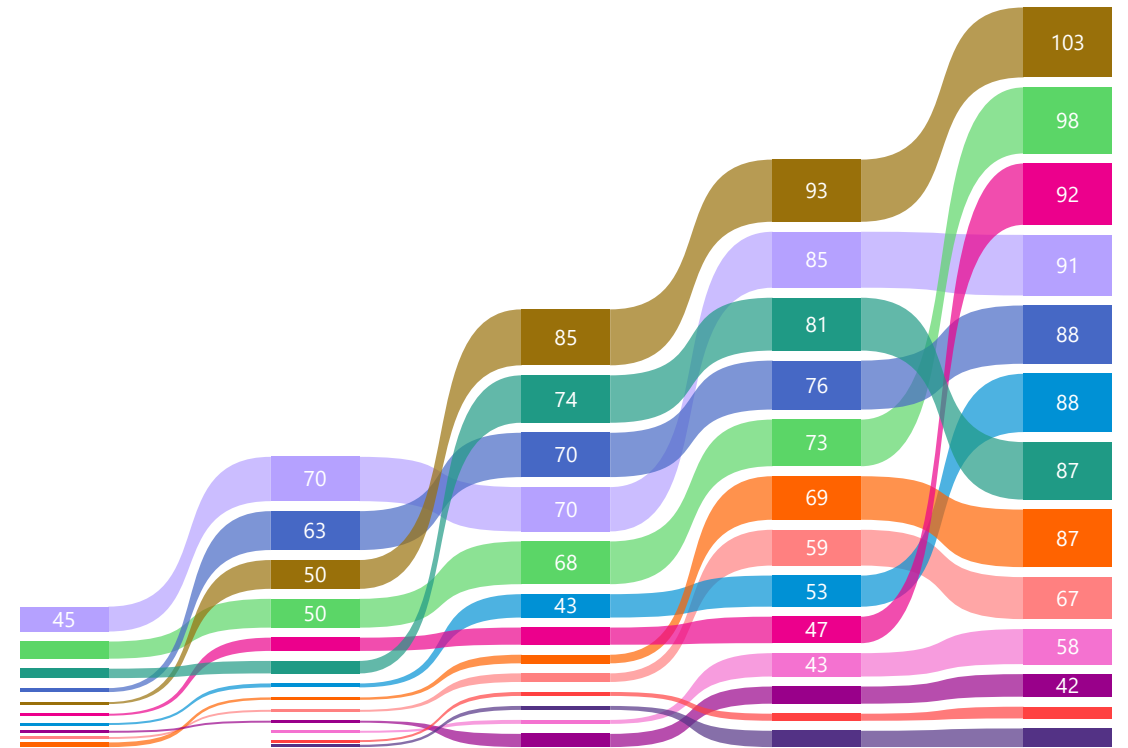

Name	1	2	3	4	5	6	7	8	Total
1 Simon Kaufmann	15	35	35	8	10				103
2 ↑ Esther Lagler	35	15	18	5	25				98
3 ↑ Nathalie Wüthrich	12	18	5	12	45				92
4 ↓ Alain Burtschi	45	25	0	15	6				91
5 ↓ Manuela Schwegler (A)	18	45	7	6	12				88
6 ↑ Irena Rullo (A)	10	8	25	10	35				88
7 ↓ Valentin Züsli	25	4	45	7	6				87
8 ↓ Marius Müller (N)	6	10	8	45	18				87
9 ↓ Beatrice Racine	7	7	10	35	8				67
10 Abhijatha Tripti	0	12	6	25	15				58
11 Martin Kumli (A)	8	5	4	18	7				42
12 Steffi Burtschi	0	6	12	4	6				28
13 Peter Wüthrich	0	3	15	3	3				24
14 Alina Bösiger	0	0	0	0	0				0
14 Davide Maggipinto	0	0	0	0	0				0

- Abhijatha Tripti
- Alain Burtschi
- Alina Bösiger
- Beatrice Racine
- Davide Maggipinto
- Esther Lagler
- Irena Rullo (A)
- Manuela Schwegler (A)
- Marius Müller (N)
- Martin Kumli (A)
- Nathalie Wüthrich
- Peter Wüthrich
- Simon Kaufmann
- Steffi Burtschi
- Valentin Züsli

Name	1	%	#	2	%	#	3	%	#	4	%	#	5	%	#	6	%	#	7	%	#	8	%	#	
Abhijatha Tripti	0	0%	11	9700	55%	6	↑	7090	40%	10	↓	9700	60%	3	↑	10180	55%	5	↓						
Alain Burtschi	13180	75%	1	11040	60%	3	↓	0	0%	13	↓	9650	55%	5	↑	7430	40%	10	↓						
Alina Bösiger	0	0%	11	0	0%	14	↓	0	0%	13	↑	0	0%	14	↓	0	0%	14	→						
Beatrice Racine	7090	45%	9	8680	50%	9	→	9550	50%	7	↑	9980	60%	2	↑	9470	50%	8	↓						
Davide Maggipinto	0	0%	11	0	0%	14	↓	0	0%	13	↑	0	0%	14	↓	0	0%	14	→						
Esther Lagler	11120	65%	2	10050	55%	5	↓	11320	60%	4	↑	7910	45%	11	↓	11010	60%	3	↑						
Irena Rullo (A)	8660	60%	7	8950	50%	8	↓	11470	65%	3	↑	8490	50%	7	↓	12840	70%	2	↑						
Manuela Schwegler (A)	9930	60%	4	11920	65%	1	↑	7210	40%	9	↓	7970	45%	10	↓	10160	55%	6	↑						
Marius Müller (N)	2380	15%	10	9640	55%	7	↑	7300	40%	8	↓	14730	85%	1	↑	10820	60%	4	↓						
Martin Kumli (A)	8320	50%	8	8130	45%	11	↓	5550	30%	12	↓	9660	55%	4	↑	7440	40%	9	↓						
Nathalie Wüthrich	8670	55%	6	10620	60%	4	↑	7050	40%	11	↓	9460	55%	6	↑	13120	75%	1	↑						
Peter Wüthrich	0	0%	11	5300	30%	13	↓	10210	55%	5	↑	6520	40%	13	↓	5990	35%	13	→						
Simon Kaufmann	8700	55%	5	11370	65%	2	↑	13870	70%	2	→	8390	50%	8	↓	9570	50%	7	↑						
Steffi Burtschi	0	0%	11	8340	45%	10	↑	9800	50%	6	↑	7190	40%	12	↓	7430	40%	10	↑						
Valentin Züsli	10400	60%	3	8020	45%	12	↓	14780	70%	1	↑	8310	45%	9	↓	7430	40%	10	↓