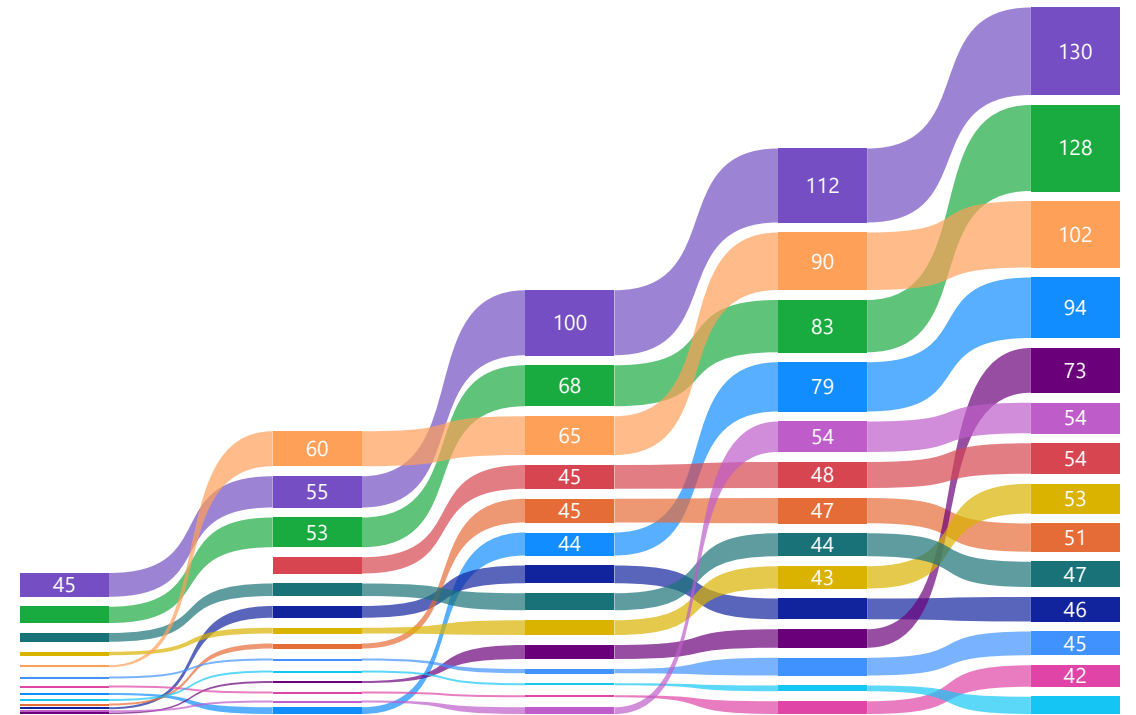

Name	1	2	3	4	5	6	7	8	Total
1 Markus Klein	45	10	45	12	18				130
2 ↑ Rolf Markwalder	35	18	15	15	45				128
3 ↓ Sebastian Küppers (N)	15	45	5	25	12				102
4 Andreas Egger (N)	8	1	35	35	15				94
5 ↑ Gabor Szucs	2	12	18	6	35				73
6 ↓ Tobias Specht (A)	3	6	0	45	0				54
7 ↓ Matthias Lauper	0	35	10	3	6				54
8 ↑ Markus Walser	18	3	12	10	10				53
9 ↓ Eva Keller (N)	5	15	25	2	4				51
10 ↓ Roger Schneble (A)	25	5	6	8	3				47
11 ↓ David Schärli (A)	4	25	8	4	5				46
12 Samuel Felder	12	4	3	18	8				45
13 ↑ Marco Hauser	10	2	4	1	25				42
14 ↓ Roman Villiger (N)	6	8	2	5	2				23

- Andreas Egger (N)
- David Schärli (A)
- Eva Keller (N)
- Gabor Szucs
- Marco Hauser
- Markus Klein
- Markus Walser
- Matthias Lauper
- Roger Schneble (A)
- Rolf Markwalder
- Roman Villiger (N)
- Samuel Felder
- Sebastian Küppers (N)
- Tobias Specht (A)

Name	1	%	#	2	%	#	3	%	#	4	%	#	5	%	#	6	%	#	7	%	#	8	%	#	
Andreas Egger (N)	10330	60%	8	8350	45%	14	↓	13240	70%	2	↑	13920	75%	2	→	13300	70%	5	↓						
David Schärli (A)	9630	60%	11	12500	70%	3	↑	9880	55%	8	↓	11600	65%	11	↓	11070	60%	10	↑						
Eva Keller (N)	9750	55%	10	12060	65%	5	↑	12900	70%	3	↑	8120	45%	13	↓	9870	55%	11	↑						
Gabor Szucs	9170	55%	13	11800	65%	6	↑	12820	65%	4	↑	11950	70%	9	↓	15350	80%	2	↑						
Marco Hauser	10720	65%	7	9900	55%	13	↓	9180	50%	11	↑	6290	35%	14	↓	15300	80%	3	↑						
Markus Klein	14540	80%	1	11690	65%	7	↓	16730	80%	1	↑	12860	70%	6	↓	15040	80%	4	↑						
Markus Walser	12270	70%	4	10150	55%	12	↓	11080	60%	6	↑	12640	65%	7	↓	12150	65%	7	→						
Matthias Lauper	0	0%	14	13780	85%	2	↑	10980	60%	7	↓	8660	50%	12	↓	11190	60%	9	↑						
Roger Schneble (A)	13250	75%	3	10850	60%	10	↓	9340	50%	9	↑	12590	70%	8	↑	9280	50%	12	↓						
Rolf Markwalder	14530	90%	2	12410	75%	4	↓	11490	65%	5	↓	13070	80%	5	→	15580	80%	1	↑						
Roman Villiger (N)	10090	65%	9	11580	65%	8	↑	8050	45%	13	↓	11880	70%	10	↑	8890	50%	13	↓						
Samuel Felder	11490	70%	6	10440	60%	11	↓	8930	50%	12	↓	13580	75%	4	↑	12010	65%	8	↓						
Sebastian Küppers (N)	12180	70%	5	14690	80%	1	↑	9300	50%	10	↓	13590	75%	3	↑	12300	65%	6	↓						
Tobias Specht (A)	9340	55%	12	11320	60%	9	↑	0	0%	14	↓	14420	85%	1	↑	0	0%	14