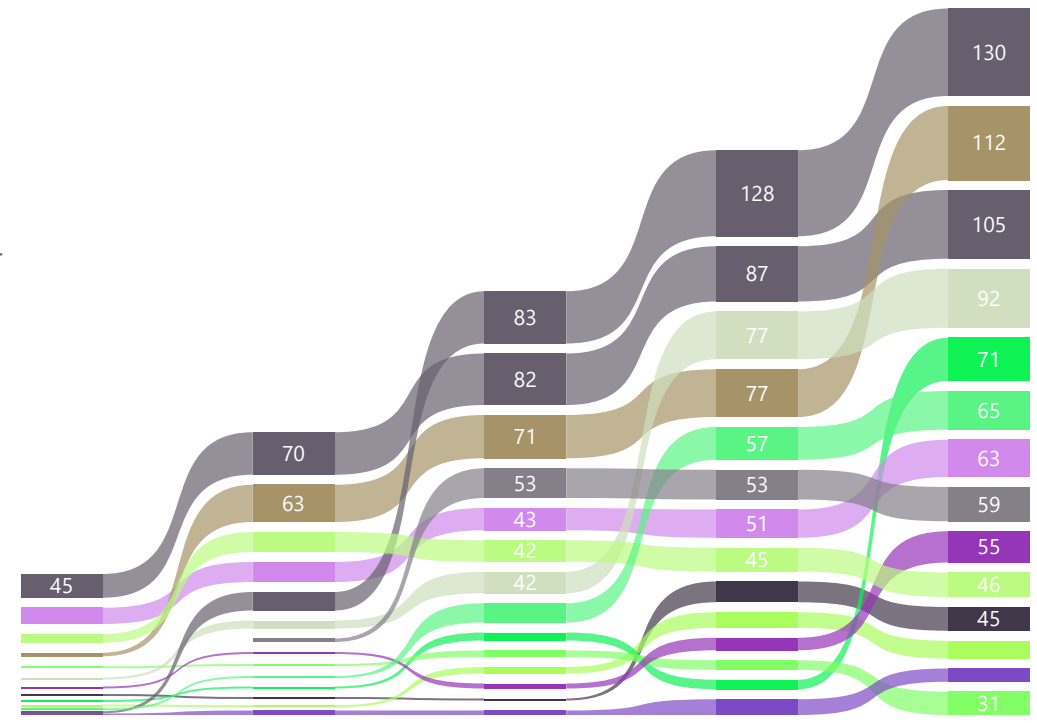

Name	1	2	3	4	5	6	7	8	Total
1 Raffi Büchler	3	35	45	45	2				130
2 ↑ Martin Daniel Heer (N)	18	45	8	6	35				112
3 ↓ Helene Portmann	45	25	12	5	18				105
4 Norwin Amiet	12	12	18	35	15				92
5 ↑ Dimitrije Spasic (N)	6	8	10	2	45				71
6 ↓ Rolf Schneebeli (A)	4	10	25	18	8				65
7 Kay Wacker	35	5	3	8	12				63
8 ↓ Roman Walser	0	18	35	0	6				59
9 ↑ Nicola Colucci	10	6	4	10	25				55
10 ↓ Rebekka Holzer (A)	25	15	2	3	1				46
11 ↓ Alessandro Occhipinti	8	3	5	25	4				45
12 ↓ Andreas Vetter (N)	5	2	15	12	3				37
13 ↑ Philipp Drexler	2	4	0	15	10				31
14 ↓ Mariann Grunder Glatzfelder	15	1	6	4	5				31

- Alessandro Occhipinti
- Andreas Vetter (N)
- Dimitrije Spasic (N)
- Helene Portmann
- Kay Wacker
- Mariann Grunder Glatzfelder
- Martin Daniel Heer (N)
- Nicola Colucci
- Norwin Amiet
- Philipp Drexler
- Raffi Büchler
- Rebekka Holzer (A)
- Rolf Schneebeli (A)
- Roman Walser

Name	1	%	#	2	%	#	3	%	#	4	%	#	5	%	#	6	%	#	7	%	#	8	%	#	
Alessandro Occhipinti	10660	60%	8	10180	55%	12	↓	10620	55%	10	↑	14320	75%	3	↑	10440	55%	11	↓						
Andreas Vetter (N)	8730	50%	10	9120	50%	13	↓	12820	65%	5	↑	13890	75%	6	↓	10260	55%	12	↓						
Dimitrije Spasic (N)	10150	60%	9	11760	65%	8	↑	12040	65%	7	↑	9800	55%	13	↓	17400	90%	1	↑						
Helene Portmann	13330	80%	1	12700	70%	3	↓	12800	65%	6	↓	12260	70%	10	↓	13780	70%	4	↑						
Kay Wacker	13120	75%	2	11010	60%	10	↓	9600	50%	12	↓	12850	70%	8	↑	12560	65%	6	↑						
Mariann Grunder Glatzfelder	11560	65%	5	9100	50%	14	↓	10900	60%	9	↑	10810	60%	11	↓	10820	60%	10	↑						
Martin Daniel Heer (N)	11840	75%	4	13020	75%	1	↑	11930	70%	8	↓	12360	75%	9	↓	16640	90%	2	↑						
Nicola Colucci	10900	65%	7	11530	70%	9	↓	9720	50%	11	↓	12870	75%	7	↑	14880	80%	3	↑						
Norwin Amiet	11390	65%	6	12210	65%	6	→	14230	75%	4	↑	14760	80%	2	↑	13030	70%	5	↓						
Philipp Drexler	5320	35%	13	10940	65%	11	↑	0	0%	14	↓	14060	75%	5	↑	11890	65%	7	↓						
Raffi Büchler	7310	45%	12	13010	70%	2	↑	17680	90%	1	→	15260	80%	1	→	8180	45%	13							
Rebekka Holzer (A)	12420	80%	3	12420	75%	5	↓	8540	45%	13	↓	10410	65%	12	↑	7450	40%	14	↓						
Rolf Schneebeli (A)	8240	50%	11	11990	65%	7	↑	14790	80%	3	↑	14190	75%	4	↓	11760	60%	8	↓						
Roman Walser	0	0%	14	12580	70%	4	↑	15500	75%	2	↑	0	0%	14		11200	60%	9	↑