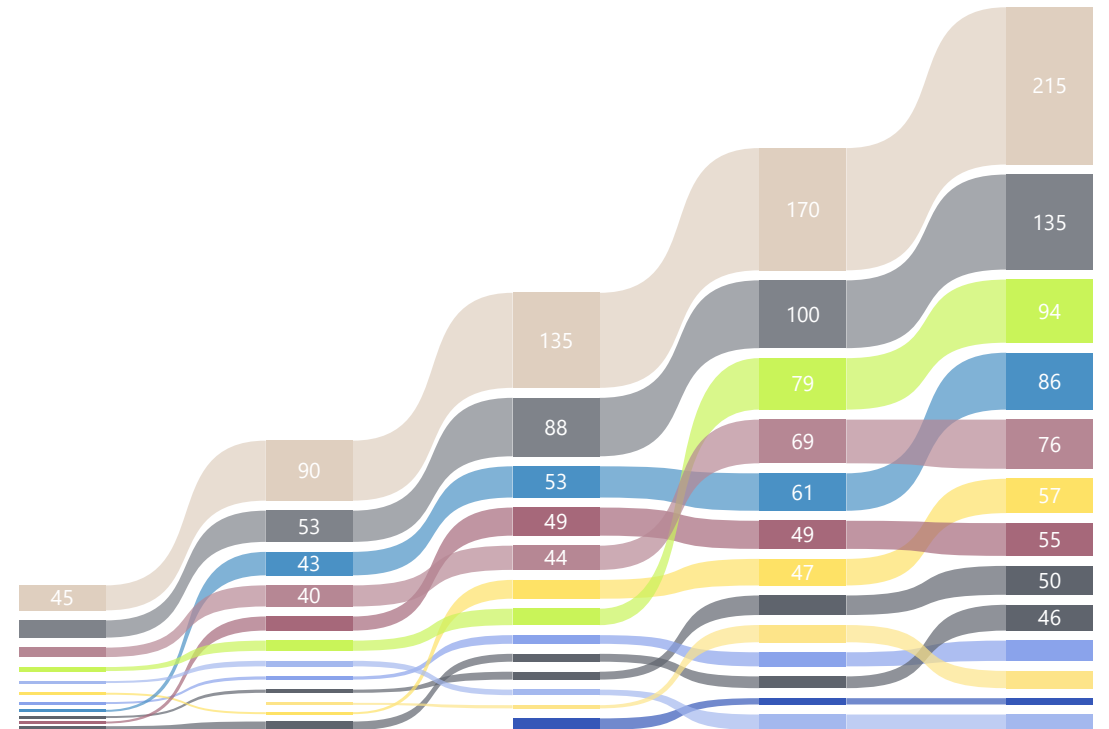

Name	1	2	3	4	5	6	7	8	Total
1 Lukas Heutschi	45	45	45	35	45				215
2 Querida Long (A)	35	18	35	12	35				135
3 Peter Nydegger (A)	18	8	8	45	15				94
4 ↑ Marco Gadmer	8	35	10	8	25				86
5 ↓ Therese Elisabeth Müller	25	15	4	25	7				76
6 ↑ Dominic Dahinden	12	0	25	10	10				57
7 ↓ Janick Wetterwald	6	25	18	0	6				55
8 Beatrice Epper	7	10	6	15	12				50
9 ↑ Martina Rohrer	5	6	12	5	18				46
10 Caroline Wyss (A)	10	7	7	7	8				39
11 ↓ Roger Scherrer	0	12	5	18	0				35
12 Jann Gadmer (N)	0	0	15	6	0				21
13 Rahel Püschel	15	5	0	0	0				20
14 Beat Steiner	0	0	0	0	0				0
14 Patrik Schär	0	0	0	0	0				0

- Beat Steiner
- Beatrice Epper
- Caroline Wyss (A)
- Dominic Dahinden
- Janick Wetterwald
- Jann Gadmer (N)
- Lukas Heutschi
- Marco Gadmer
- Martina Rohrer
- Patrik Schär
- Peter Nydegger (A)
- Querida Long (A)
- Rahel Püschel
- Roger Scherrer
- Therese Elisabeth Müller

Name	1	%	#	2	%	#	3	%	#	4	%	#	5	%	#	6	%	#	7	%	#	8	%	#	
Beat Steiner	0	0%	12	0	0%	12	→	0	0%	13	↓	0	0%	11	↑										
Beatrice Epper	6970	50%	9	9120	60%	7	↑	8260	50%	10	↓	8720	55%	5	↑	9420	55%	6	↓						
Caroline Wyss (A)	7520	50%	7	8590	50%	9	↓	8790	50%	9	→	8080	50%	9	→	7920	45%	8	↑						
Dominic Dahinden	7540	50%	6	0	0%	12	↓	11060	60%	3	↑	8620	50%	7	↓	8850	50%	7	→						
Janick Wetterwald	6260	35%	10	10910	60%	3	↑	10690	55%	4	↓	0	0%	12	↓	6580	35%	10	↑						
Jann Gadmer (N)	0	0%	12	0	0%	12	→	10490	55%	5	↑	8000	45%	10	↓	0	0%	11	↓						
Lukas Heutschi	11370	65%	1	12090	65%	1	→	13430	70%	1	→	11990	65%	2	↓	14390	75%	1	↑						
Marco Gadmer	7150	40%	8	11230	60%	2	↑	9520	50%	7	↓	8240	45%	8	↓	10540	55%	3	↑						
Martina Rohrer	1550	10%	11	7840	45%	10	↑	9530	50%	6	↑	5900	35%	11	↓	10100	55%	4	↑						
Patrik Schär	0	0%	12	0	0%	12	→	0	0%	13	↓	0	0%	12	↑	0	0%	11	↑						
Peter Nydegger (A)	9150	60%	4	8690	50%	8	↓	9110	50%	8	→	12190	70%	1	↑	9470	55%	5	↓						
Querida Long (A)	10960	65%	2	10320	60%	4	↓	11440	60%	2	↑	8660	50%	6	↓	13950	75%	2	↑						
Rahel Püschel	7870	50%	5	4280	25%	11	↓	0	0%	13	↓	0	0%	12	↑	0	0%	11	↑						
Roger Scherrer	0	0%	12	9250	50%	6	↑	7730	40%	11	↓	11650	65%	4	↑	0	0%	11	↓						
Therese Elisabeth Müller	9890	60%	3	10020	55%	5	↓	5550	30%	12	↓	11730	65%	3	↑	7200	40%	9	↓