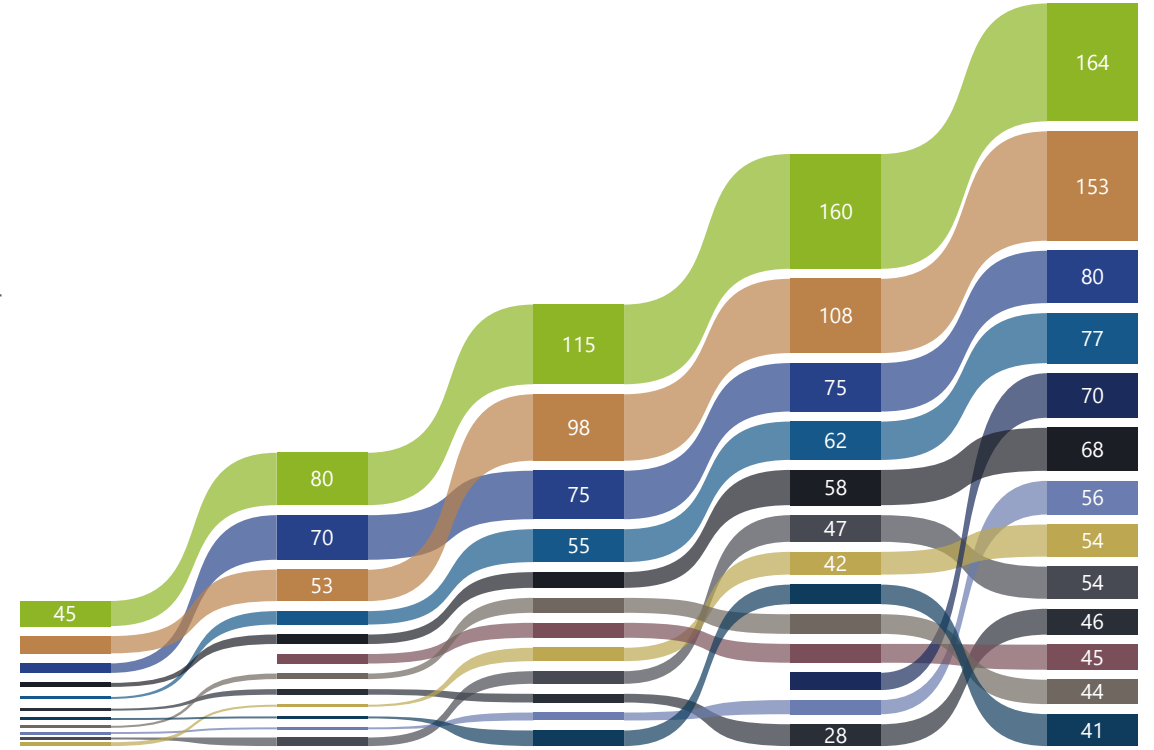

Name	1	2	3	4	5	6	7	8	Total
1 Julian Steiner (A)	45	35	35	45	4				164
2 Grace Nguyen	35	18	45	10	45				153
3 Brigitte Frutiger	25	45	5	0	5				80
4 Daniela von Arx	15	15	25	7	15				77
5 ↑ Sam Klein (N)	0	0	0	35	35				70
6 ↓ Thomas Tschumi	18	7	8	25	10				68
7 ↑ Luc Gurtner	7	6	10	8	25				56
8 ↓ Karin Dincic-Walcher	6	5	18	18	7				54
9 ↓ Michael Röthlin	5	10	15	12	12				54
10 ↑ Elena Riebli	12	8	4	4	18				46
11 ↓ Raphael Jaggi	0	25	7	5	8				45
12 ↓ Séverine Bertholet	8	12	12	6	6				44
13 ↓ Silvia Maissen	10	4	6	18	3				41
14 Clarissa Imoberdorf	0	0	0	0	0				0
14 Toni Kägi (A)	0	0	0	0	0				0

- Brigitte Frutiger
- Clarissa Imoberdorf
- Daniela von Arx
- Elena Riebli
- Grace Nguyen
- Julian Steiner (A)
- Karin Dincic-Walcher
- Luc Gurtner
- Michael Röthlin
- Raphael Jaggi
- Sam Klein (N)
- Séverine Bertholet
- Silvia Maissen
- Thomas Tschumi
- Toni Kägi (A)

Name	1	%	#	2	%	#	3	%	#	4	%	#	5	%	#	6	%	#	7	%	#	8	%	#	
Brigitte Frutiger	9040	65%	3	13560	80%	1	↑	7170	40%	11	↓	0	0%	13	↓	6850	40%	11	↑						
Clarissa Imoberdorf	0	0%	12	0	0%	13	↓	0	0%	13	→	0	0%	13	→	0	0%	14	↓						
Daniela von Arx	9000	60%	5	10430	60%	5	→	10280	55%	3	↑	8210	50%	9	↓	10230	55%	5	↑						
Elena Riebli	8860	55%	6	9540	55%	8	↓	4880	25%	12	↓	5280	30%	12	→	11600	60%	4	↑						
Grace Nguyen	11130	60%	2	11260	65%	4	↓	14060	70%	1	↑	9540	55%	7	↓	13880	75%	1	↑						
Julian Steiner (A)	13310	80%	1	13230	70%	2	↓	12230	65%	2	→	17630	90%	1	↑	6350	35%	12	↓						
Karin Dincic-Walcher	5830	35%	10	6980	40%	11	↓	10000	55%	4	↑	9860	55%	4	→	8410	45%	9	↓						
Luc Gurtner	5910	35%	9	7250	40%	10	↓	9250	50%	7	↑	8790	50%	8	↓	11830	65%	3	↑						
Michael Röthlin	3750	20%	11	10130	55%	7	↑	9580	50%	5	↑	9830	55%	6	↓	10210	55%	6	→						
Raphael Jaggi	0	0%	12	12100	70%	3	↑	8090	45%	9	↓	5840	35%	11	↓	9100	50%	8	↑						
Sam Klein (N)	0	0%	12	0	0%	13	↓	0	0%	13	→	13150	70%	2	↑	13330	70%	2	→						
Séverine Bertholet	6870	40%	8	10200	55%	6	↑	9280	50%	6	→	7990	45%	10	↓	8310	45%	10	→						
Silvia Maissen	8560	55%	7	6600	40%	12	↓	7810	45%	10	↑	9860	60%	4	↑	4290	30%	13	↓						
Thomas Tschumi	9010	55%	4	8750	50%	9	↓	9060	50%	8	↑	10580	60%	3	↑	10050	55%	7	↓						
Toni Kägi (A)	0	0%	12	0	0%	13	↓	0	0%	13	→	0	0%	13	→	0	0%	14	↓