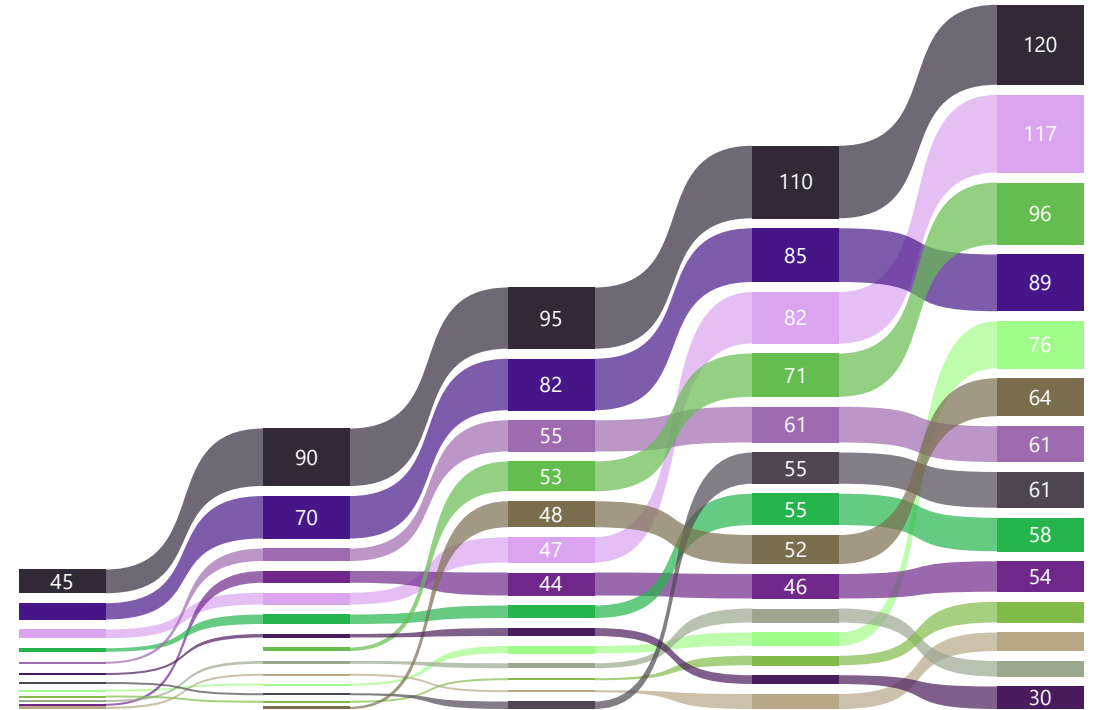

Name	1	2	3	4	5	6	7	8	Total
1 Gian Kamlesh	45	45	5	15	10				120
2 ↑ André Grossenbacher (N)	25	4	18	35	35				117
3 ↑ Raphael Zemp (N)	0	18	35	18	25				96
4 ↓ Fabian Rigert	35	35	12	3	4				89
5 ↑ André Marquès	8	5	10	8	45				76
6 ↑ Regina Markert (A)	0	3	45	4	12				64
7 ↓ Jonas von Flüe (A)	10	0	0	45	6				61
8 ↓ Peter Staub	15	15	25	6	0				61
9 ↓ Hervé Laville (N)	18	8	4	25	3				58
10 ↓ Athena Meier	4	25	15	2	8				54
11 ↑ Gisela Suppiger (N)	6	2	8	10	15				41
12 ↑ Annatina Reinhard (N)	3	10	2	5	18				38
13 ↓ David Naef	5	12	3	12	2				34
14 ↓ Veronika Barta	12	6	6	1	5				30

- André Grossenbacher (N)
- André Marquès
- Annatina Reinhard (N)
- Athena Meier
- David Naef
- Fabian Rigert
- Gian Kamlesh
- Gisela Suppiger (N)
- Hervé Laville (N)
- Jonas von Flüe (A)
- Peter Staub
- Raphael Zemp (N)
- Regina Markert (A)
- Veronika Barta

Name	1	%	#	2	%	#	3	%	#	4	%	#	5	%	#	6	%	#	7	%	#	8	%	#		
André Grossenbacher (N)	11350	65%	3	9260	50%	11	↓	13650	70%	4	↑	12990	70%	2	↑	13490	70%	2	→							
André Marquès	9360	55%	8	9600	55%	10	↓	10590	55%	7	↑	10350	60%	8	↓	14240	75%	1	↑							
Annatina Reinhard (N)	5160	30%	12	11130	60%	7	↑	8280	45%	13	↓	10230	60%	10	↑	12880	70%	4	↑							
Athena Meier	8050	45%	11	13080	70%	3	↑	12570	65%	5	↓	8270	45%	13	↓	11300	60%	8	↑							
David Naef	8930	55%	10	11780	65%	6	↑	8480	45%	12	↓	10720	60%	6	↑	6230	35%	13	↓							
Fabian Rigert	12010	70%	2	13510	75%	2	→	10900	60%	6	↓	9610	55%	12	↓	7430	40%	11	↑							
Gian Kamlesh	13110	75%	1	13560	75%	1	→	9150	50%	10	↓	11340	65%	5	↑	12200	65%	7	↓							
Gisela Suppiger (N)	9250	60%	9	7930	45%	13	↓	9390	50%	8	↑	10440	60%	7	↑	12790	70%	5	↑							
Hervé Laville (N)	11160	65%	4	10930	60%	8	↓	9120	50%	11	↓	11760	65%	3	↑	7270	40%	12	↓							
Jonas von Flüe (A)	9640	55%	7	0	0%	14	↓	0	0%	14	→	15720	85%	1	↑	11050	60%	9	↓							
Peter Staub	10210	60%	5	12230	70%	5	→	14040	75%	3	↑	10250	60%	9	↓	0	0%	14	↓							
Raphael Zemp (N)	0	0%	13	12620	70%	4	↑	14500	75%	2	↑	11680	65%	4	↓	12890	70%	3	↑							
Regina Markert (A)	0	0%	13	8190	45%	12	↑	14830	75%	1	↑	9910	55%	11	↓	12260	65%	6	↑							
Veronika Barta	10180	60%	6	10810	60%	9	↓	9310	50%	9	→	7110	40%	14	↓	10410	55%	10	↑