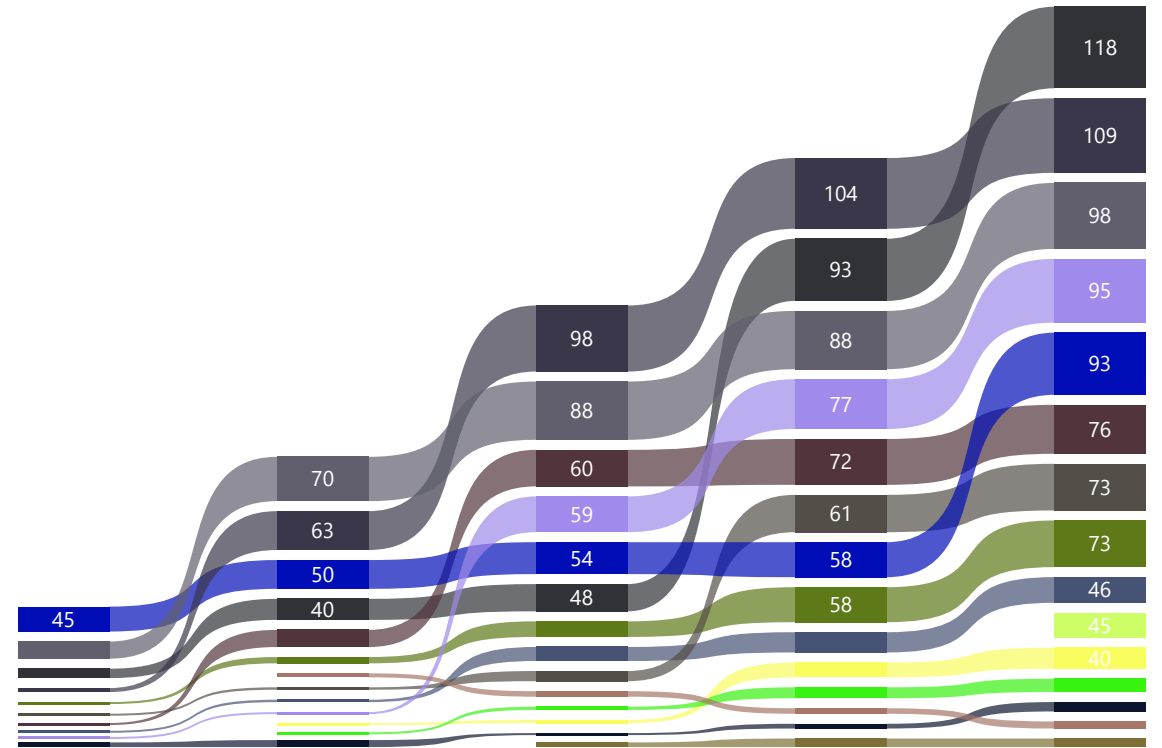

Name	1	2	3	4	5	6	7	8	Total
1 ↑ Christian Brunner	25	15	8	45	25				118
2 ↓ Martin Ernst	18	45	35	6	5				109
3 Oskar Eugster (A)	35	35	18	0	10				98
4 Silvie Jenny	7	7	45	18	18				95
5 ↑ Manuela Bhend	45	5	4	4	35				93
6 ↓ Esther Naef	10	25	25	12	4				76
7 ↓ Manuel Stocker	12	4	10	35	12				73
8 Beat Rölli	15	6	12	25	15				73
9 Christian Krebs (A)	8	8	15	8	7				46
10 ↑ Thomas Krutzler (N)	0	0	0	0	45				45
11 ↓ Martina Krebs (A)	0	12	5	15	8				40
12 ↓ Moritz Krebs (A)	0	10	7	10	3				30
13 Jennifer Krebs	6	3	3	7	6				25
14 ↓ Uwe Gort	0	18	2	0	2				22
15 ↓ David Lüthold	0	0	6	5	0				11

- Beat Rölli
- Christian Brunner
- Christian Krebs (A)
- David Lüthold
- Esther Naef
- Jennifer Krebs
- Manuel Stocker
- Manuela Bhend
- Martin Ernst
- Martina Krebs (A)
- Moritz Krebs (A)
- Oskar Eugster (A)
- Silvie Jenny
- Thomas Krutzler (N)
- Uwe Gort

Name	1	%	#	2	%	#	3	%	#	4	%	#	5	%	#	6	%	#	7	%	#	8	%	#		
Beat Rölli	9900	60%	5	8700	50%	10	↓	11520	60%	6	↑	10650	65%	3	↑	11260	60%	5	↓							
Christian Brunner	11000	65%	3	10900	60%	5	↓	9340	50%	8	↓	14430	80%	1	↑	11850	65%	3	↓							
Christian Krebs (A)	9260	55%	8	10210	55%	8	→	11600	60%	5	↑	9790	55%	8	↓	8630	45%	9	↓							
David Lüthold	0	0%	11	0	0%	14	↓	8350	45%	10	↑	8610	50%	11	↓	0	0%	15	↓							
Esther Naef	9270	55%	7	12000	65%	3	↑	12130	65%	3	→	10370	60%	6	↓	8010	45%	12	↓							
Jennifer Krebs	3650	20%	10	6300	35%	13	↓	6500	35%	13	→	8800	50%	9	↑	8490	45%	10	↓							
Manuel Stocker	9340	55%	6	8290	45%	12	↓	10260	55%	7	↑	11510	65%	2	↑	9220	50%	6	↓							
Manuela Bhend	11270	65%	1	8410	45%	11	↓	7700	40%	12	↓	8020	45%	12	→	12170	65%	2	↑							
Martin Ernst	10450	65%	4	12640	70%	1	↑	13560	75%	2	↓	8630	50%	10	↓	8030	45%	11	↓							
Martina Krebs (A)	0	0%	11	10870	60%	6	↑	8130	45%	11	↓	10400	60%	5	↑	9050	50%	8	↓							
Moritz Krebs (A)	0	0%	11	10250	55%	7	↑	8480	45%	9	↓	10090	55%	7	↑	6490	35%	13	↓							
Oskar Eugster (A)	11110	65%	2	12570	70%	2	→	11790	65%	4	↓	0	0%	13	↓	9070	50%	7	↑							
Silvie Jenny	4880	30%	9	9540	55%	9	→	14480	75%	1	↑	10630	60%	4	↓	11310	65%	4	→							
Thomas Krutzler (N)	0	0%	11	0	0%	14	↓	0	0%	15	↓	0	0%	13	↑	15500	80%	1	↑							
Uwe Gort	0	0%	11	11340	65%	4	↑	1750	10%	14	↓	0	0%	13	↑	6280	35%	14	↓